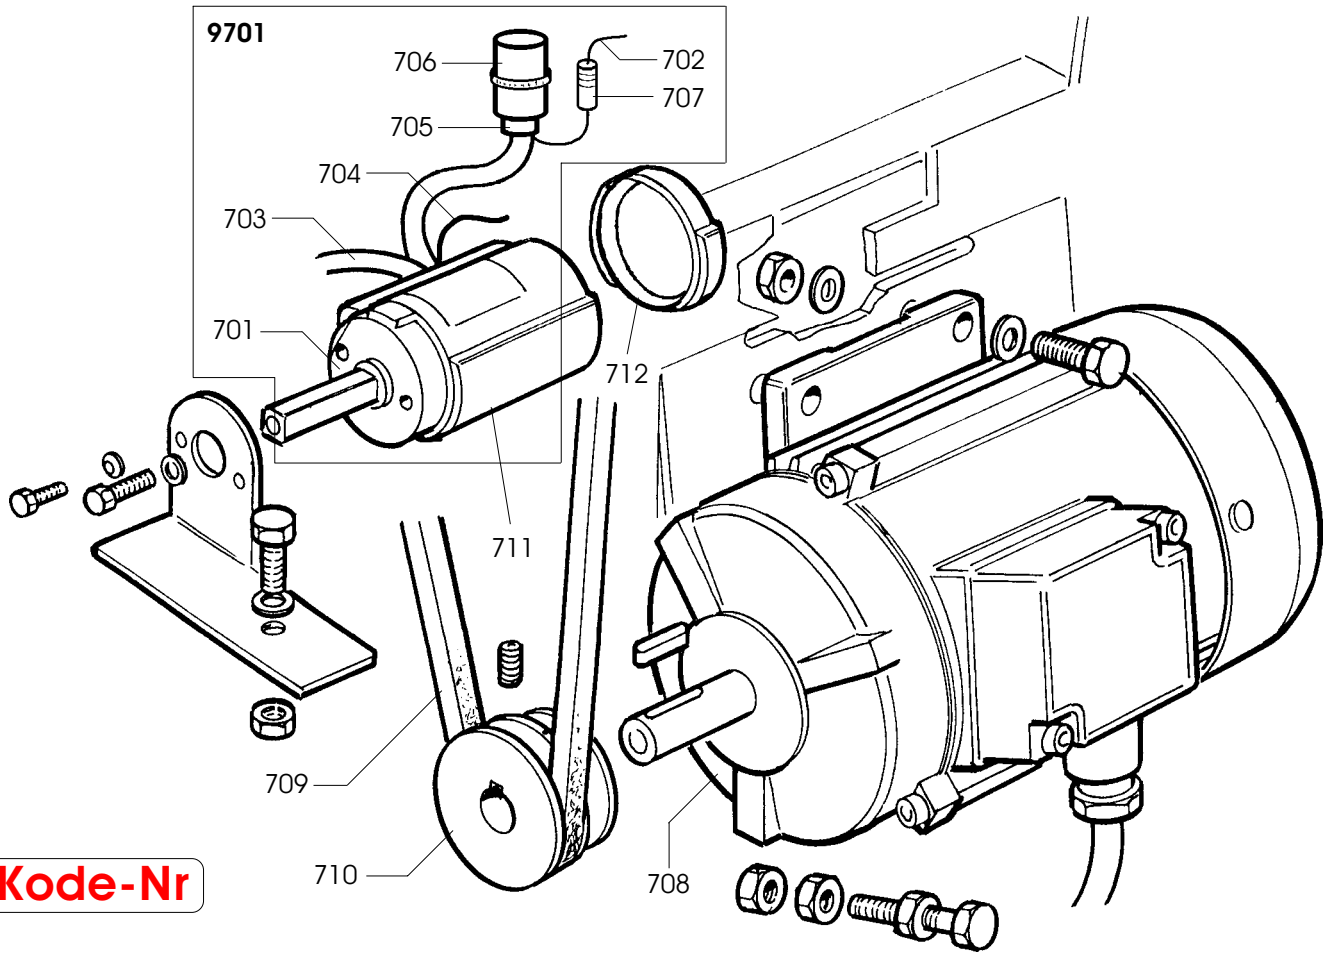

Codici

Codes

Kode-Nr

Codes