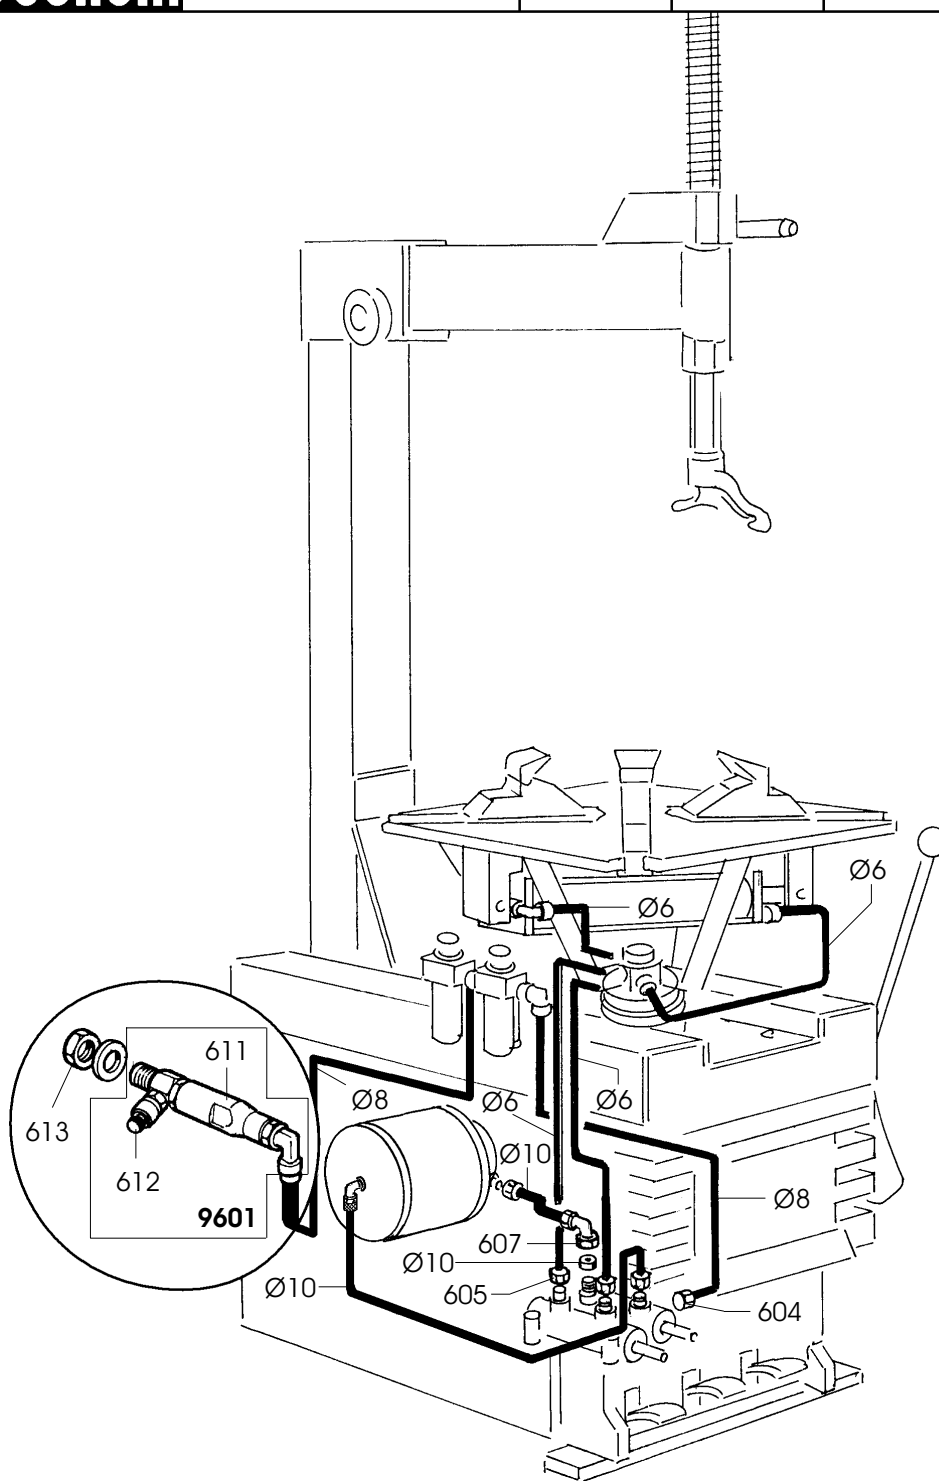

Ø6	900701684	TUBO	PIPE	ROHR	TUYAU
Ø8	900701683	TUBO	PIPE	ROHR	TUYAU
Ø10	900701875	TUBO	PIPE	ROHR	TUYAU
0604	900316198	GHIERA	NUT	NUTMUTTER	BAGUE
0605	900316199	GHIERA	NUT	NUTMUTTER	BAGUE
0607	900339209	RACCORDO	CONNECTOR	ANSCHLUSS	RACCORD

9601	900246892	GRUPPO	ASSEMBLY	GRUPPE	GROUPE
0611	900447291	VALVOLA	VALVE	VENTIL	VANNE
0612	900446937	VALVOLA	VALVE	VENTIL	VANNE

0613	900333524	DADO	NUT	MUTTER	ECROU