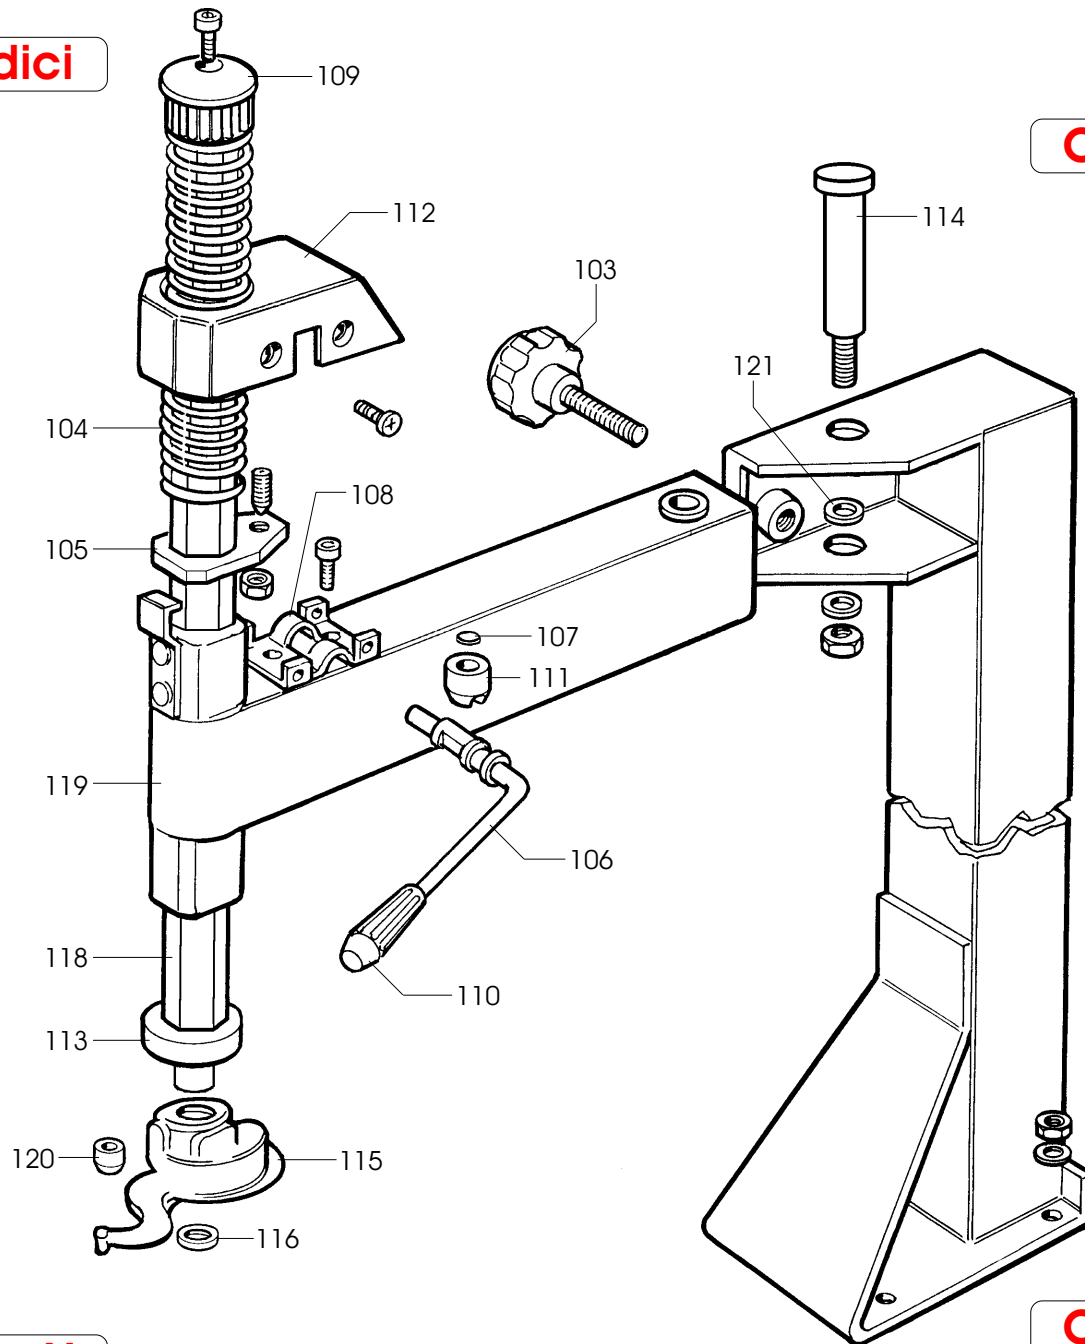

Codici

Codes

Kode-Nr

Codes

0103	900440276	MANOPOLA	KNOB	BALLENGRIFF	BOUTON
0104	900423765	MOLLA	SPRING	FEDER	RESSORT
0105	900440278	PIATTO	PLATE	TELLER	PLAT
0106	900440279	LEVA	LEVER	HEBEL	LEVIER
0107	900440280	PIASTRINA	PLATE	PLAETTCHEN	PLAQUETTE
0108	900440281	PIASTRINA	PLATE	PLAETTCHEN	PLAQUETTE
0109	900423907	POMOLO	KNOB	BALLENGRIFF	POMMEAU
0110	900417351	MANOPOLA	KNOB	BALLENGRIFF	BOUTON
0111	900440284	NOTTOLINO	PAWL	KLINKE	CLIQUET
0112	900440285	CARTER	CASING	GEHAUSE	CARTER
0113	900428681	ANELLO	RING	RING	ANNEAU
0114	900440287	PERNO	PIN	ZAPFEN	PIVOT
0115	900245706	TORRETTA	HEAD	DREHKOPF	TOURELLE
0116	900424275	RONDELLA	WASHER	UNTERLEGSCHIEBE	RONDELLE
0118	900327729	BRACCIO	ARM	ARM	BRAS
0119	900240275	BRACCIO	ARM	ARM	BRAS
0120	900322738	RULLO	ROLLER	WALZE	ROULEAU
0121	900440439	RONDELLA	WASHER	UNTERLEGSCHIEBE	RONDELLE