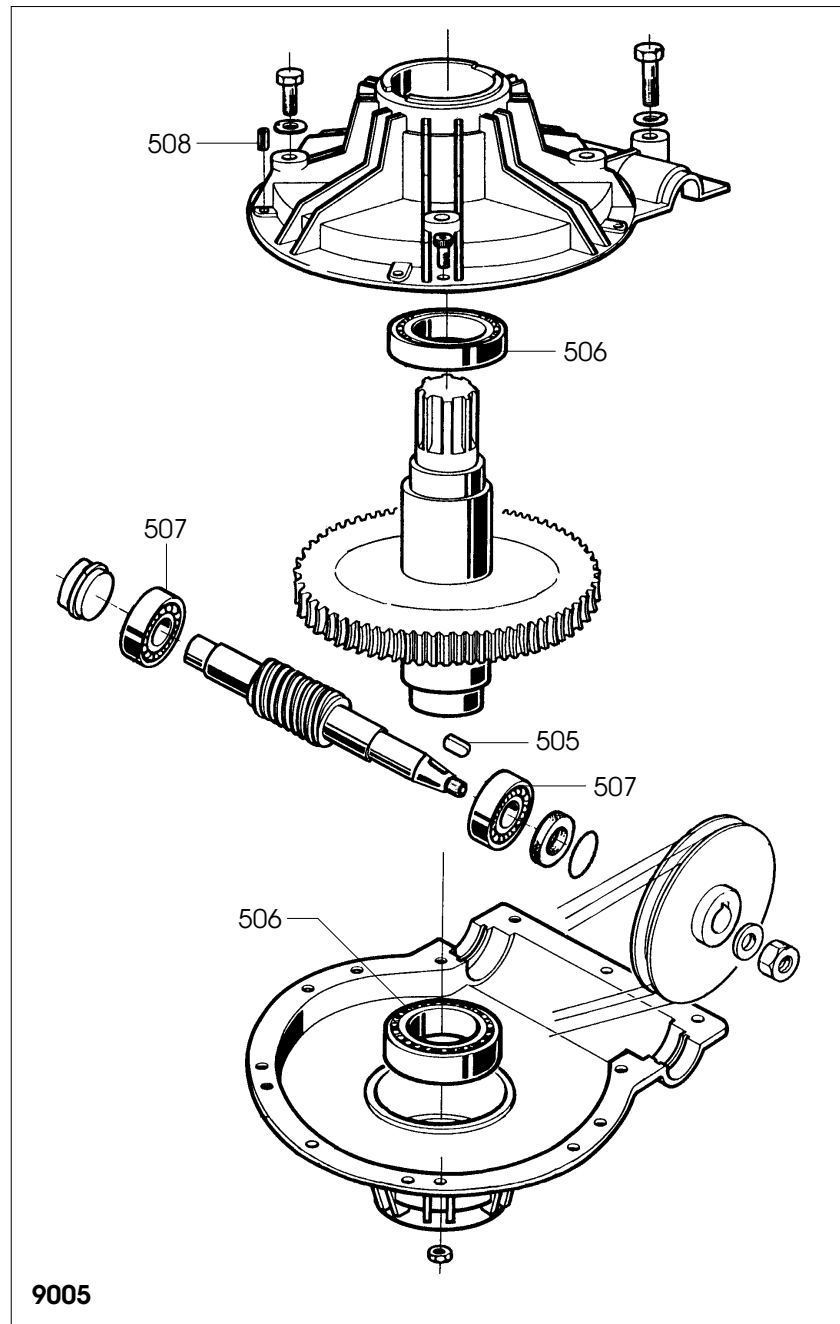

0502 900238204 KIT GUARNIZIONI SEALS KIT DICHTUNGSSATZ KIT JOINTS

9501	900237804	RIDUTTORE	GEAR BOX	GETRIEBE	REDUCTEUR
0505	900601950	LINGUETTA	TANG	FEDERKEIL	LANGUETTE
0506	900601220	CUSCINETTO	BEARING	LAGER	ROULEMENT
0507	900601221	CUSCINETTO	BEARING	LAGER	ROULEMENT
0508	900601280	SPINA ELASTICA	PIN	SPANNSTIFT	CHEVILLE