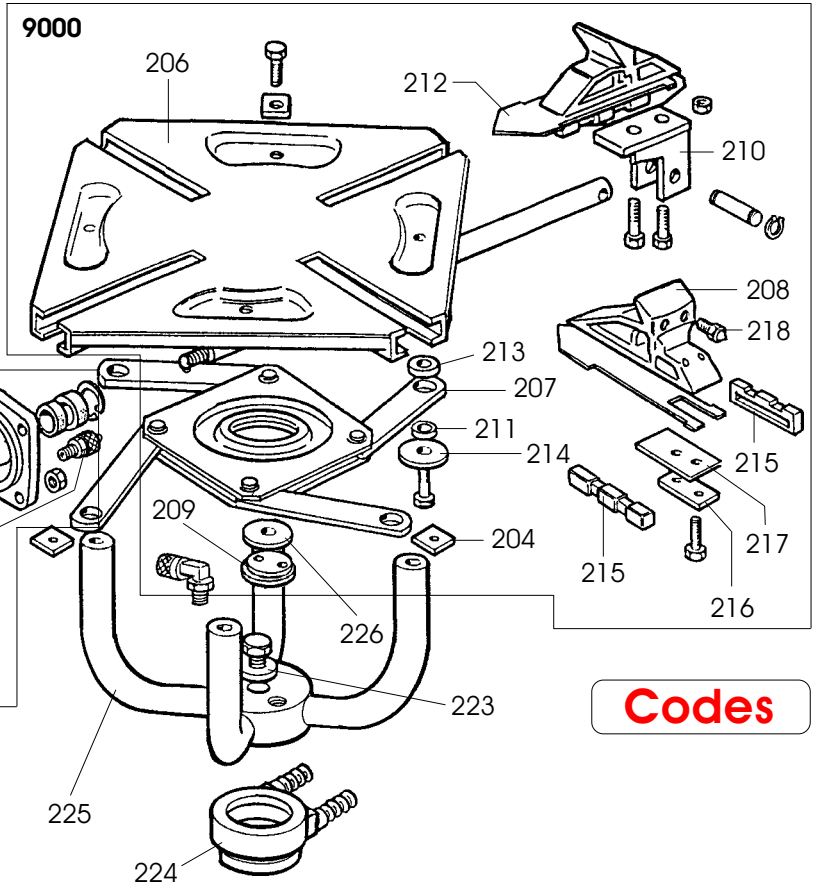

Codici

Codes

Kode-Nr

Codes

0103	900440276	MANOPOLA	KNOB	BALLENGRIFF	BOUTON
0104	900423765	MOLLA	SPRING	FEDER	RESSORT
0105	900440278	PIATTO	PLATE	TELLER	PLAT
0106	900440279	LEVA	LEVER	HEBEL	LEVIER
0107	900440280	PIASTRINA	PLATE	PLAETTCHEN	PLAQUETTE
0108	900440281	PIASTRINA	PLATE	PLAETTCHEN	PLAQUETTE
0109	900423907	POMOLO	KNOB	BALLENGRIFF	POMMEAU
0110	900417351	MANOPOLA	KNOB	BALLENGRIFF	BOUTON
0111	900440284	NOTTOLINO	PAWL	KLINKE	CLIQUET
0112	900440285	CARTER	CASING	GEHAUSE	CARTER
0113	900428681	ANELLO	RING	RING	ANNEAU
0114	900440287	PERNO	PIN	ZAPFEN	PIVOT
0115	900245706	TORRETTA	HEAD	DREHKOPF	TOURELLE
0116	900424275	RONDELLA	WASHER	UNTERLEGSCHIEBE	RONDELLE
0118	900327729	BRACCIO	ARM	ARM	BRAS
0119	900240275	BRACCIO	ARM	ARM	BRAS
0120	900322738	RULLO	ROLLER	WALZE	ROULEAU
0121	900440439	RONDELLA	WASHER	UNTERLEGSCHIEBE	RONDELLE

**Codes**

220

**Codici**

9001

9000

**Codes**

**Kode-Nr**

0202	900339162	PERNO	PIN	ZAPFEN	PIVOT
0203	900339166	DISTANZIALE	SPACER	ABSTANDSSTUECK	ENTRETOISE
0204	900339171	PIASTRINA	PLATE	PLAETTCHEN	PLAQUETTE

<b>9201</b>	<b>900239169</b>	<b>AUTOCENTRANTE</b>	<b>TURNTABLE</b>	<b>SPANNFUTTER</b>	<b>PLATEAU AUTOCENTR.</b>
0206	900239141	PIATTO	PLATE	TELLER	PLAT
0207	900239167	FLANGIA	FLANGE	FLANSCH	FLASQUE
0208	900239168	SCORREVOLE	SLIDER	SCHIEBER	CURSEUR
0209	900439142	MOZZO	HUB	NABE	MOYEU
0210	900339145	ATTACCO	ADAPTOR	HALTERUNG	ATTAQUE
0211	900339147	BOCCOLA	BUSHING	LAGER	DOUILLE
0212	900339158	COPRIASOLA	COVER	LOCHSTOPFEN	BOUCHON
0213	900339170	DISTANZIALE	SPACER	ABSTANDSSTUECK	ENTRETOISE
0214	900339228	RONDELLA	WASHER	UNTERLEGSCHIEBE	RONDELLE
0215	900539541	SLITTA	SLIDE	SCHLITTEN	CHARIOT
0216	900339543	DISTANZIALE	SPACER	ABSTANDSSTUECK	ENTRETOISE
0217	900339542	TRAVE	BEAM	BALKEN	POUTRE
0218	900339146	PUNTE DI BLOCC.	LOCKING PEAK	FESTKLEMMENSPIITZE	POINTE DE BLOC.