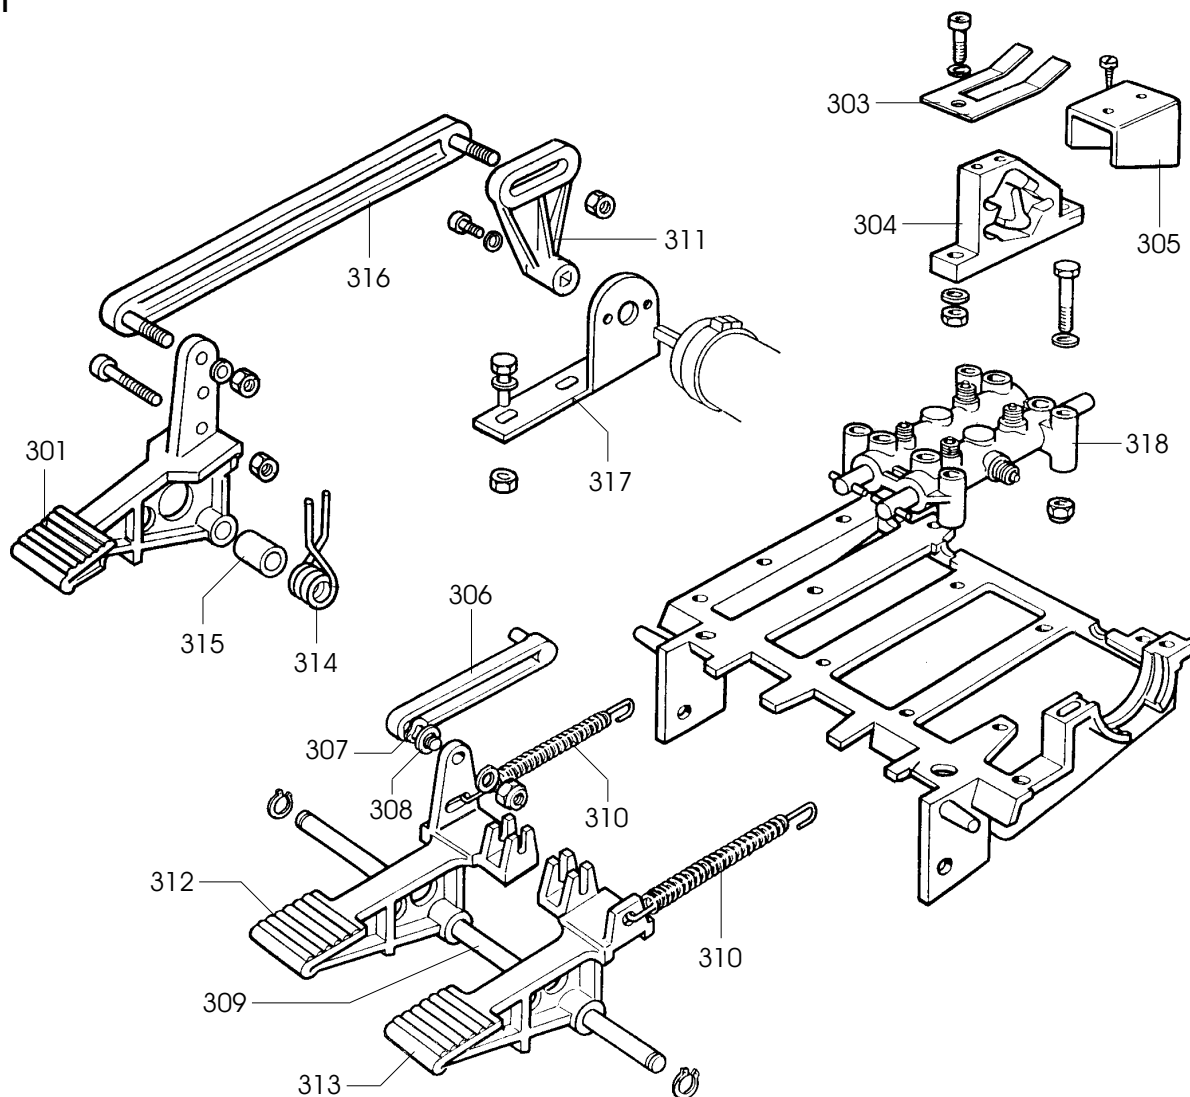

9301

9301	900241201	PEDALIERA	CONTROL PEDAL	PEDALERIE	GR.PEDALES
0301	900325029	PEDALE	PEDAL	PEDAL	PEDALE
0303	900325019	BALESTRA	LEAF SPRING	BLATTFEDER	RESSORT A LAMES
0304	900425020	CAMMA	CAM	NOCKEN	CAME
0305	900325018	CAVALLOTTO	U-BOLT	BUEGELBOLZEN	CRAMPILLON
0306	900425014	BIELLA	TRACE	PLEUELSTANGE	BIELLE
0307	900419888	RONDELLA	WASHER	UNTERLEGSCHIEBE	RONDELLE
0308	900309358	RONDELLA	WASHER	UNTERLEGSCHIEBE	RONDELLE
0309	900325583	PERNO	PIN	ZAPFEN	PIVOT
0310	900410628	MOLLA	SPRING	FEDER	RESSORT
0311	900404283	LEVA	LEVER	HEBEL	LEVIER
0312	900325031	PEDALE	PEDAL	PEDAL	PEDALE
0313	900325032	PEDALE	PEDAL	PEDAL	PEDALE
0314	900428682	MOLLA	SPRING	FEDER	RESSORT
0315	900325050	DISTANZIALE	SPACER	ABSTANDSSTUECK	ENTRETOISE
0316	900429009	BIELLA	TRACE	PLEUELSTANGE	BIELLE
0317	900334758	SUPPORTO	SUPPORT	LAGER	SUPPORT
0318	900228473	RUBINETTO	COCK	HAHN	ROBINET