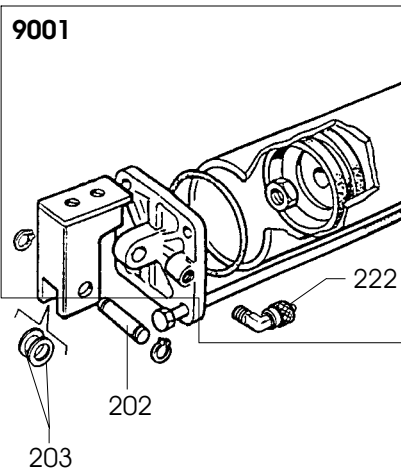

Codes

220

Codici

9001