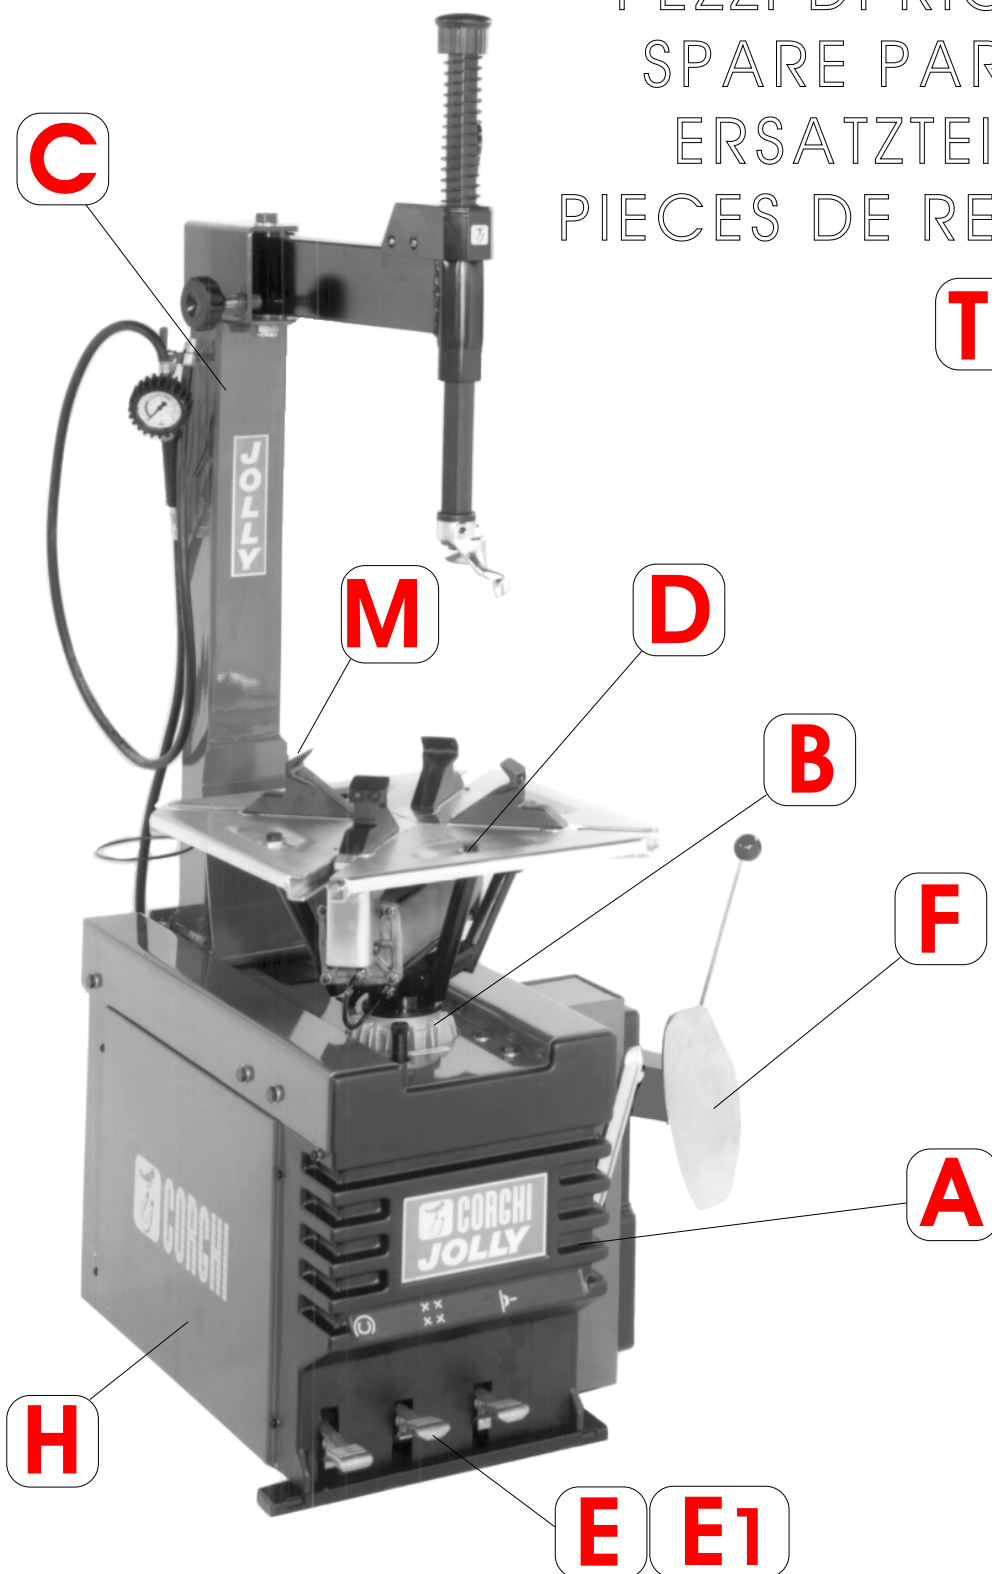

Questo libretto non autorizza l'utente ad intervenire sulle macchine ad esclusione di quanto esplicitamente descritto nel Manuale d'uso, ma consente all'utente di fornire informazioni precise all'Assistenza tecnica, al fine di ridurre i tempi di intervento.

JOLLY

The "Spare parts" booklet does not authorize the user to carry out work on the machine unless expressly specified in the instruction manual, but does enable him to provide accurate information to the assistance service in order to reduce downtime.

PEZZI DI RICAMBIO SPARE PARTS LIST ERSATZTEILLISTE PIECES DE RECHANGE

T.I. vers.

In produzione da
Production from
Herstellung ab
Production

02 / 95

Der Katalog Ersatzteile stellt keine Genehmigung zu eigenmächtigen Eingriffen dar (mit Ausnahme jener im Handbuch beschriebenen), sondern er soll den Anwender in die Lage versetzen, dem technischen Service präzise Informationen zu liefern, um die Reparaturzeiten zu verkürzen.

CORCHI

Le livret "Pièces de rechange", n'autorise pas l'utilisateur à intervenir sur les machines, sauf pour tout ce qui est clairement décrit dans le manuel d'utilisation, mais lui permet de fournir des informations précises à l'assistance technique, afin de diminuer les délais d'intervention.