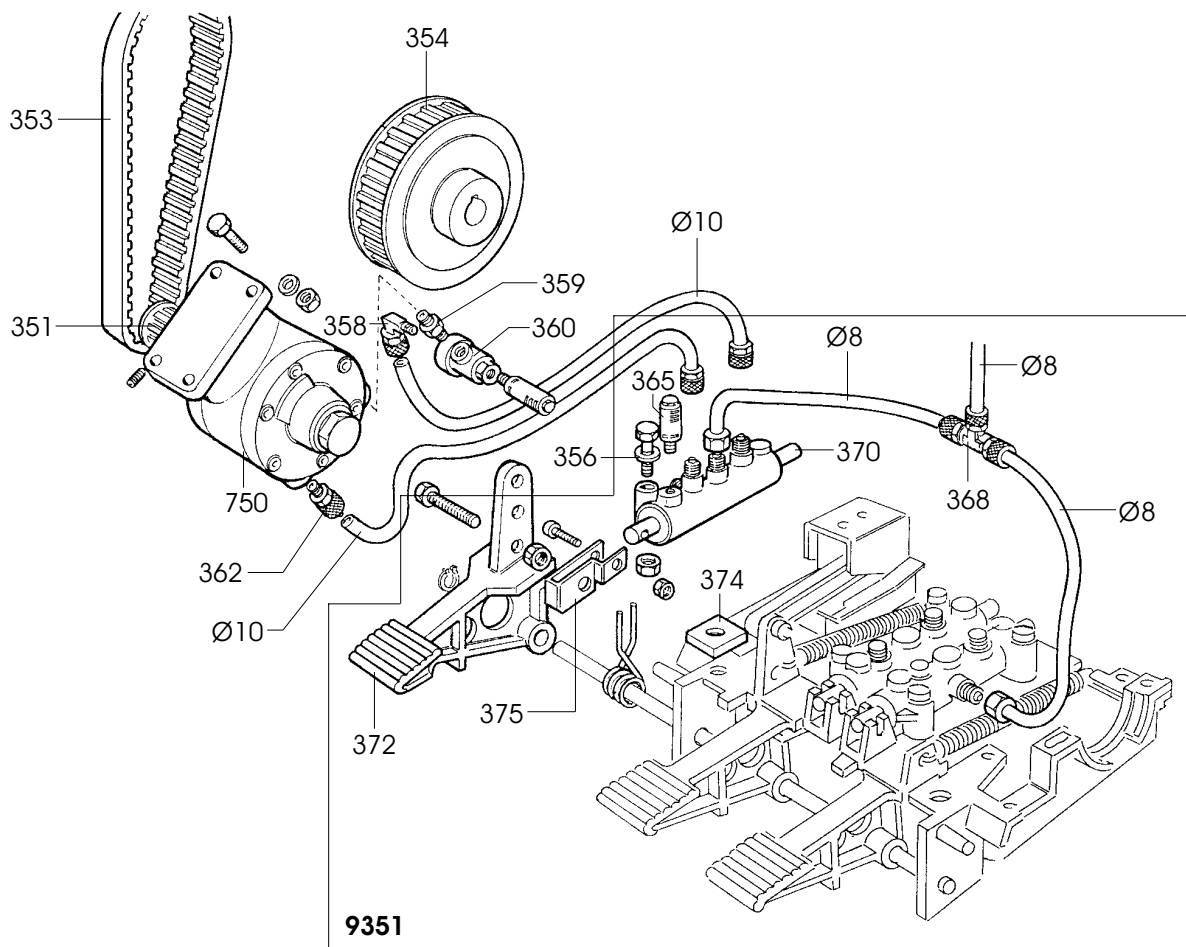

Ø8	900701683	TUBO	PIPE	ROHR	TUYAU
Ø10	900701875	TUBO	PIPE	ROHR	TUYAU
0350	900319135	MOTORE	MOTOR	MOTOR	MOTEUR
0351	900319076	PULEGGIA	PULLEY	RIEMENSCHIEBE	POULIE
0353	900425238	CINGHIA	BELT	RIEMEN	COURROIE
0354	900319073	PULEGGIA	PULLEY	RIEMENSCHIEBE	POULIE
0358	900418350	RACCORDO	CONNECTOR	ANSCHLUSS	RACCORD
0359	900419142	NIPPLO	CONNECTION	NIPPEL	NIPPLE
0360	900419141	VALVOLA	VALVE	VENTIL	VANNE
0362	950419140	RACCORDO	CONNECTOR	ANSCHLUSS	RACCORD

9351	900270526	PEDALIERA	CONTROL PEDAL	PEDALERIE	GR.PEDALES
0365	900422682	SILENZIATORE	SILENCER	SCHALLDAEMPFER	SILENCIEUX
0368	900415860	RACCORDO	CONNECTOR	ANSCHLUSS	RACCORD
0370	900229059	RUBINETTO	COCK	HAHN	ROBINET
0372	900229957	PEDALE	PEDAL	PEDAL	PEDALE
0374	900329058	PIASTRINA	PLATE	PLAETTCHEN	PLAQUETTE
0375	900331381	BIELLA	TRACE	PLEUELSTANGE	BIELLE