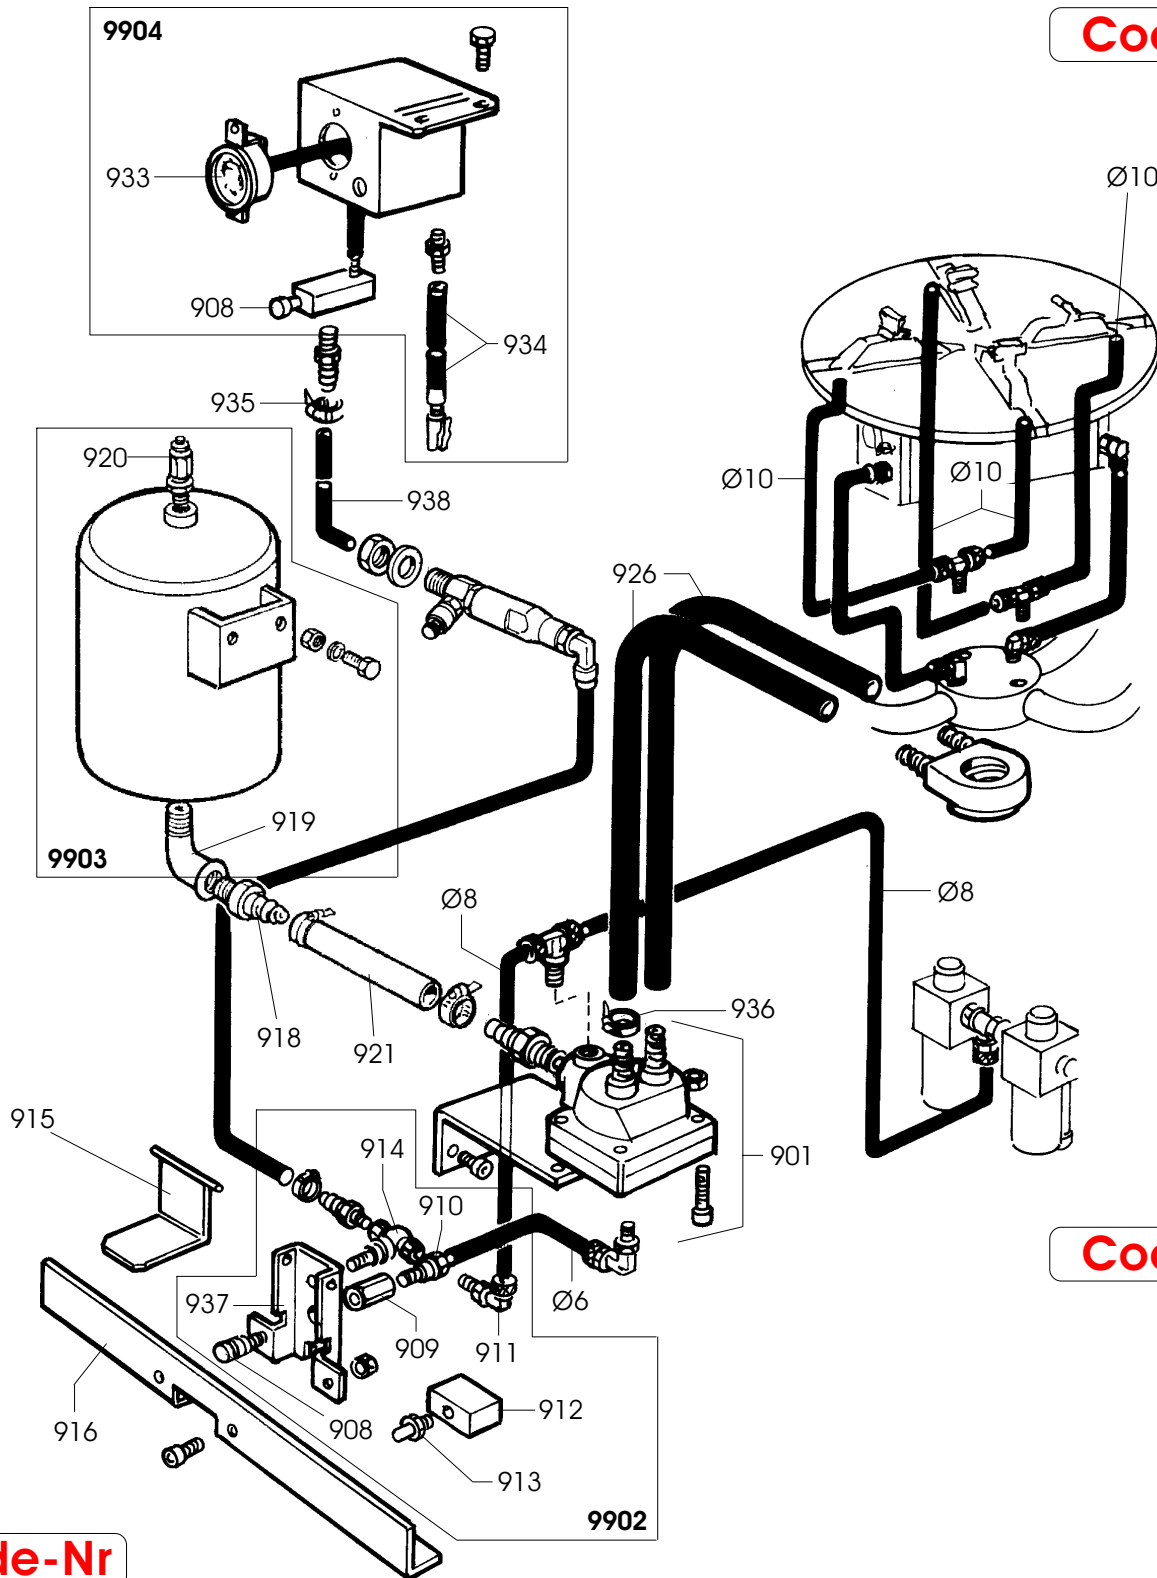

**Codici**

**Codes**

**Codes**

**Kode-Nr**

Ø6	900701684	TUBO	PIPE	ROHR	TUYAU
Ø8	900701683	TUBO	PIPE	ROHR	TUYAU
Ø10	900701875	TUBO	PIPE	ROHR	TUYAU
0901	900241124	VALVOLA	VALVE	VENTIL	VANNE

<b>9905</b>	<b>900246941</b>	<b>GRUPPO</b>	<b>ASSEMBLY</b>	<b>GRUPPE</b>	<b>GROUPE</b>
0908	900235463	VALVOLA	VALVE	VENTIL	VANNE
0909	900338576	DISTANZIALE	SPACER	ABSTANDSSTUECK	ENTRETOISE
0910	900438672	RACCORDO	CONNECTOR	ANSCHLUSS	RACCORD
0911	900438673	RACCORDO	CONNECTOR	ANSCHLUSS	RACCORD
0912	900338684	BLOCCHETTO	BLOCK	BLOCK	BLOC
0913	900338685	PERNO	PIN	ZAPFEN	PIVOT
0914	900434921	VALVOLA	VALVE	VENTIL	VANNE
0937	900334769	SUPPORTO	SUPPORT	LAGER	SUPPORT