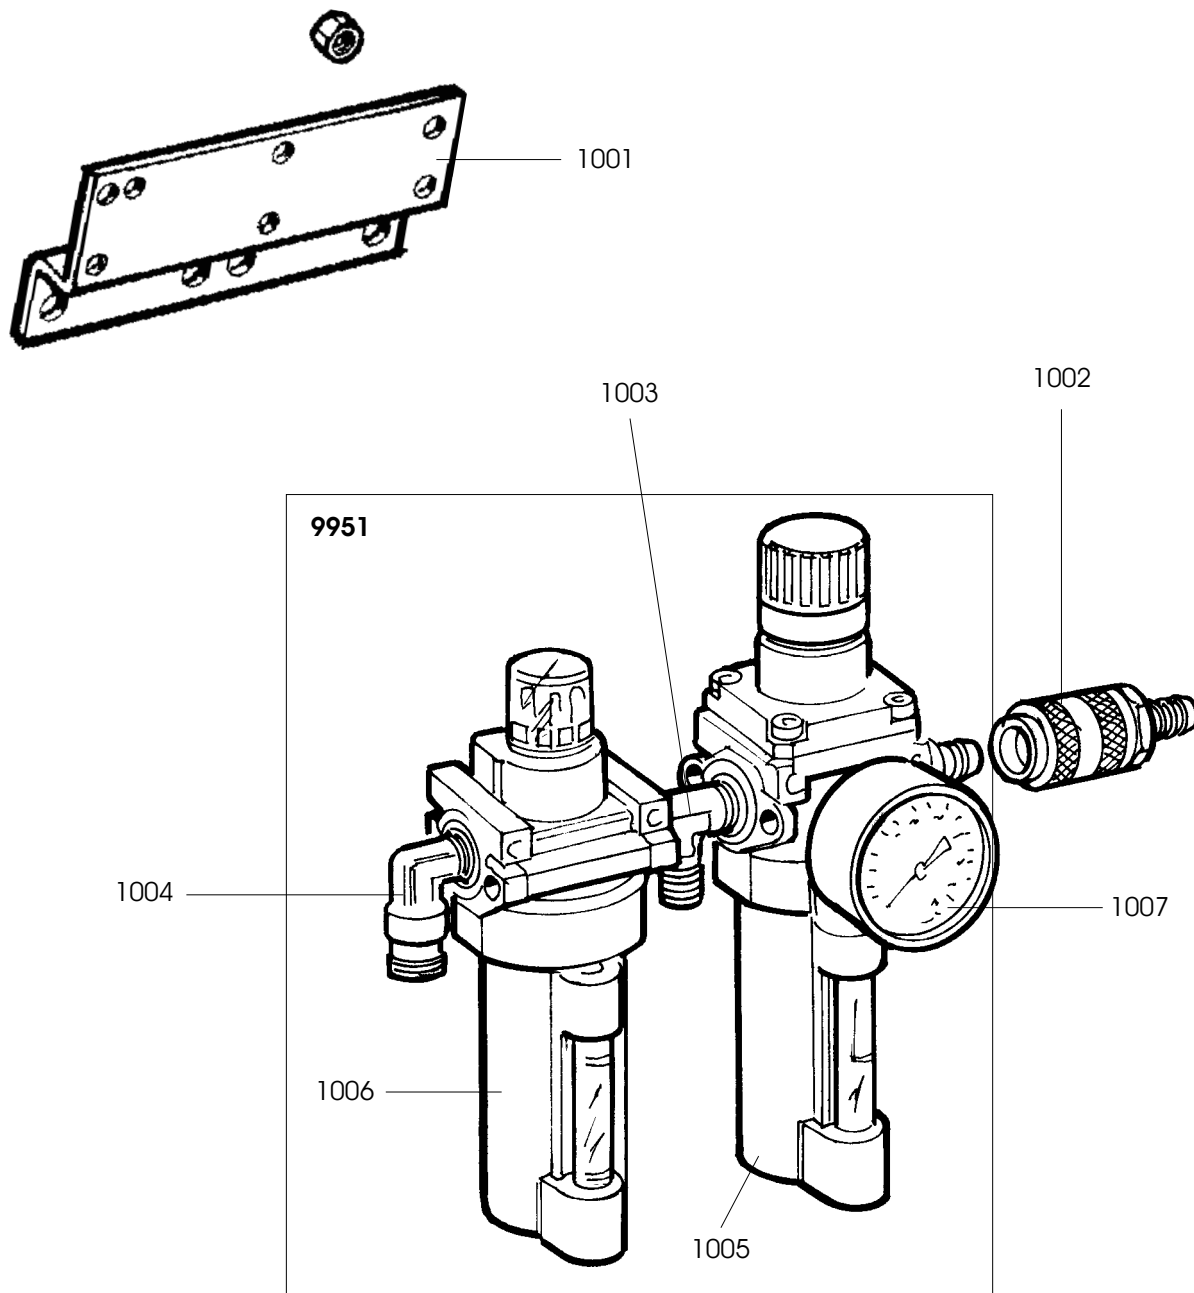

1001	900335695	STAFFA	BRACKET	KLAUE	ETRIER
1002	900441899	GIUNTO	COUPLING	KUPPLUNG	ACCOUPEMENT
1003	900433873	RACCORDO	CONNECTOR	ANSCHLUSS	RACCORD
1004	900438673	RACCORDO	CONNECTOR	ANSCHLUSS	RACCORD

9951	900441901	FILTRO	FILTER	FILTER	FILTRE
1005	900439376	BICCHIERE	BOWL	GLAS	BOL
1006	900439377	BICCHIERE	BOWL	GLAS	BOL