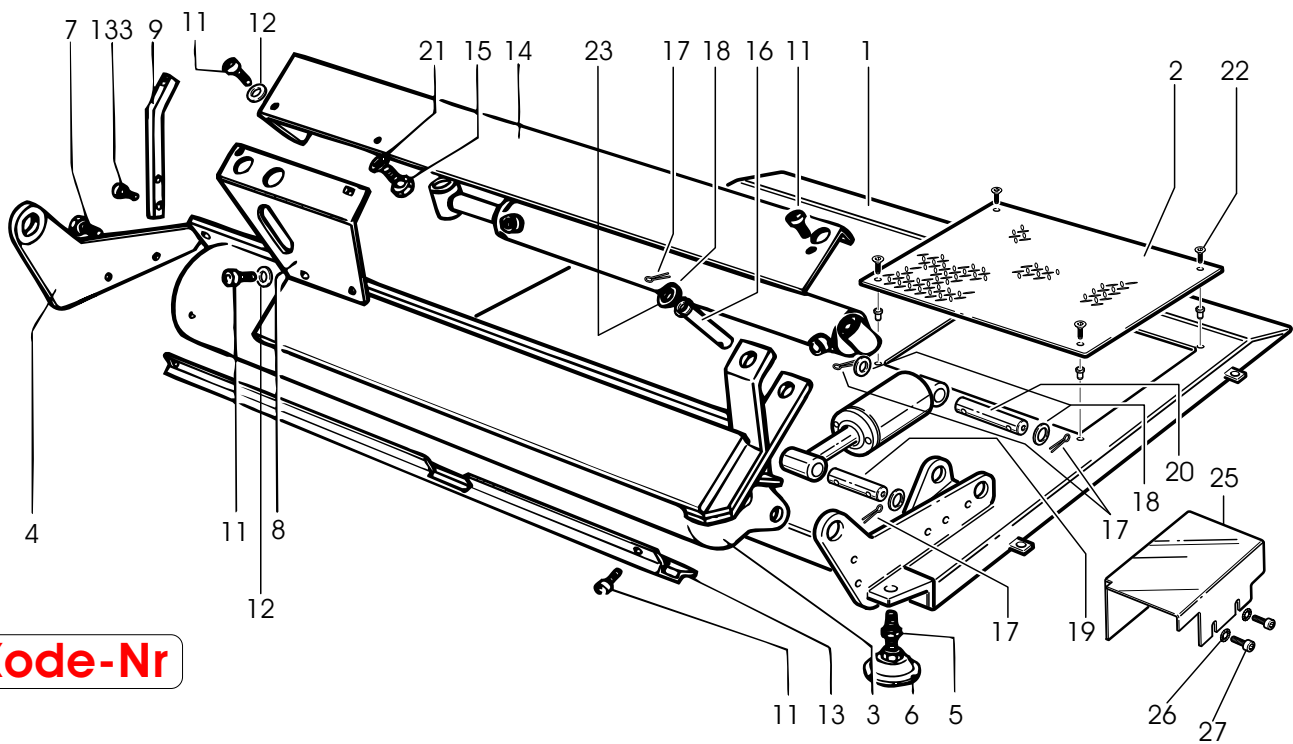

Codici

Codes

Kode-Nr

Codes