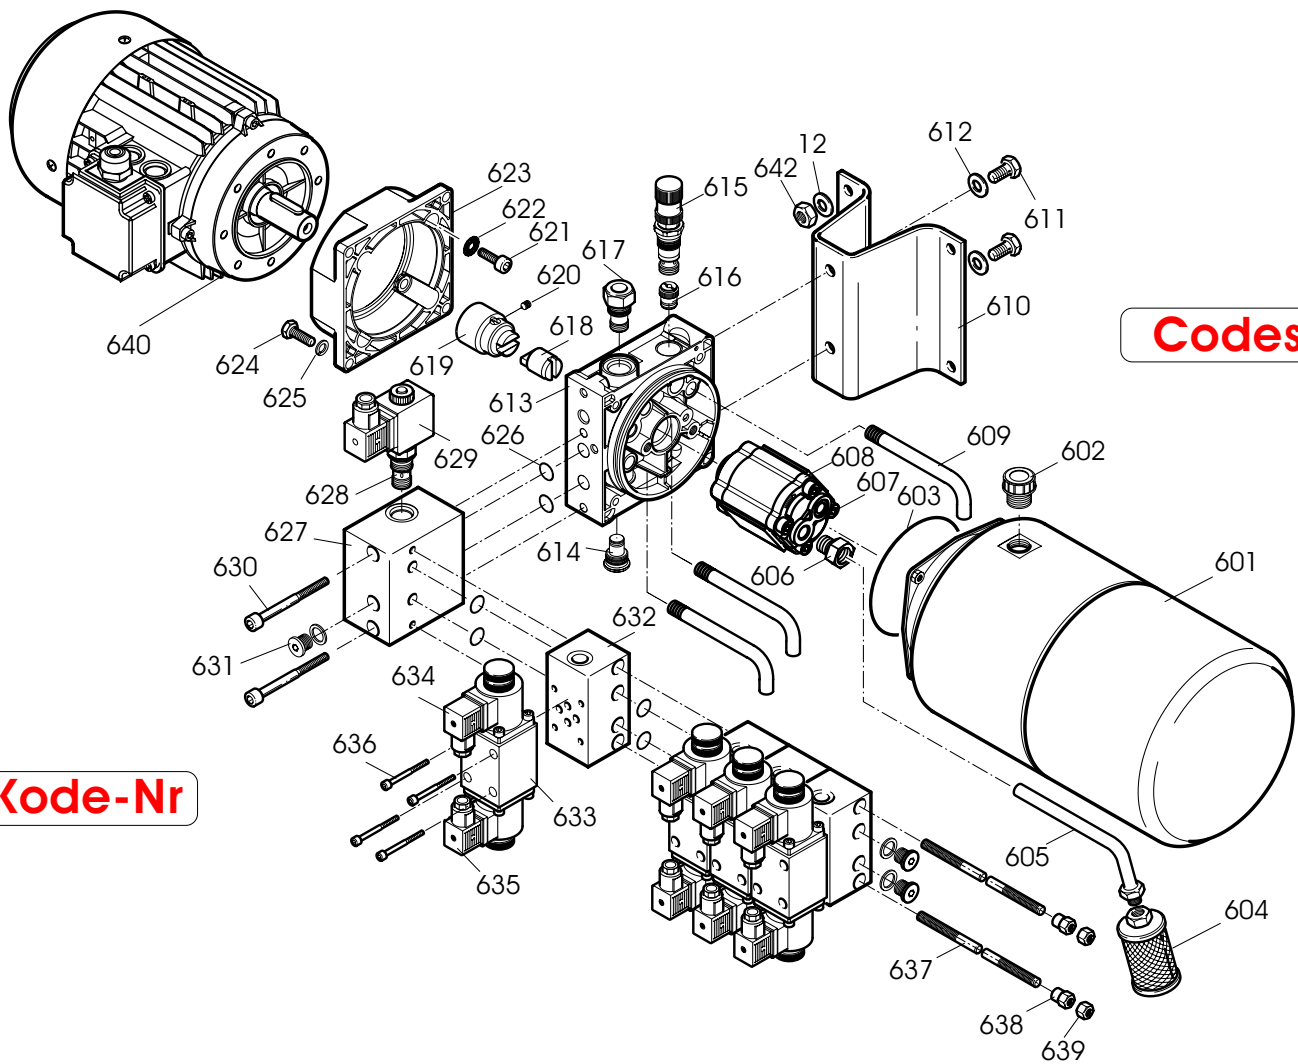

Codici

Codes

Kode-Nr

Codes