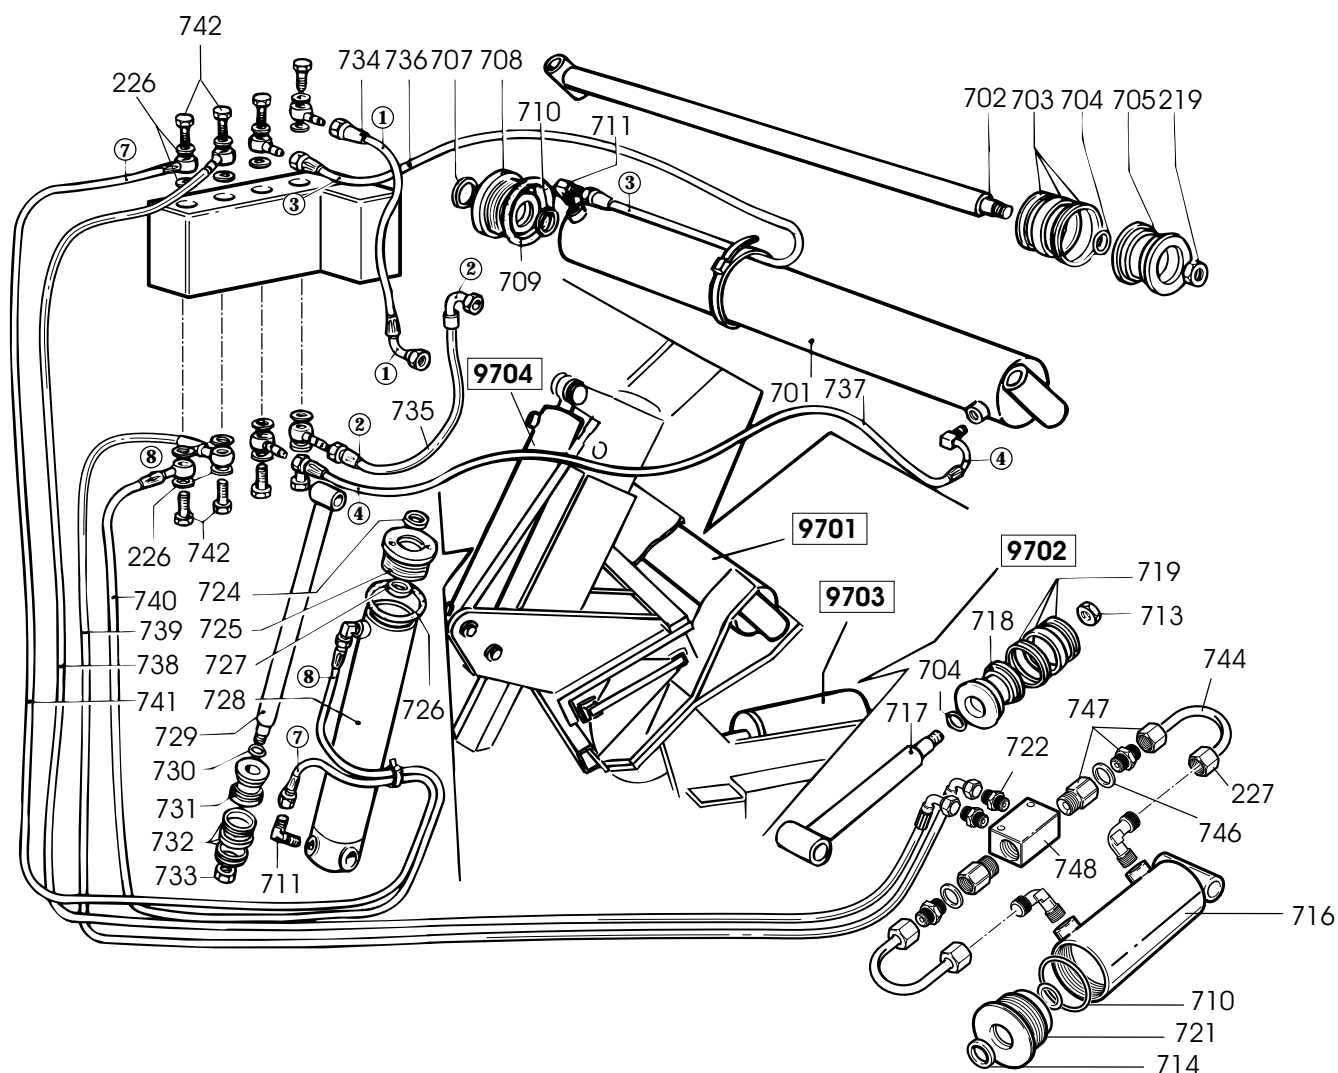

9701	900256224	CILINDRO	CYLINDER	ZYLINDER	CYLINDRE
0219	900424974	DADO	NUT	MUTTER	ECROU
0701	900256232	CILINDRO	CYLINDER	ZYLINDER	CYLINDRE
0702	900256233	STELO	STEM	SCHAFT	TIGE
0703	900424344	GUARNIZIONE	SEAL	DICHTUNG	JOINT
0704	900417757	GUARNIZIONE	SEAL	DICHTUNG	JOINT
0705	900324285	STANTUFFO	PISTON	KOLBEN	PISTON
0707	900424350	ANELLO	RING	RING	ANNEAU
0708	900324280	FLANGIA	FLANGE	FLANSCH	FLASQUE
0709	900424356	ANELLO	RING	RING	ANNEAU
0710	900424355	GUARNIZIONE	SEAL	DICHTUNG	JOINT
0711	900424549	ADATTATORE	ADAPTER	ADAPTER	ADAPTATEUR