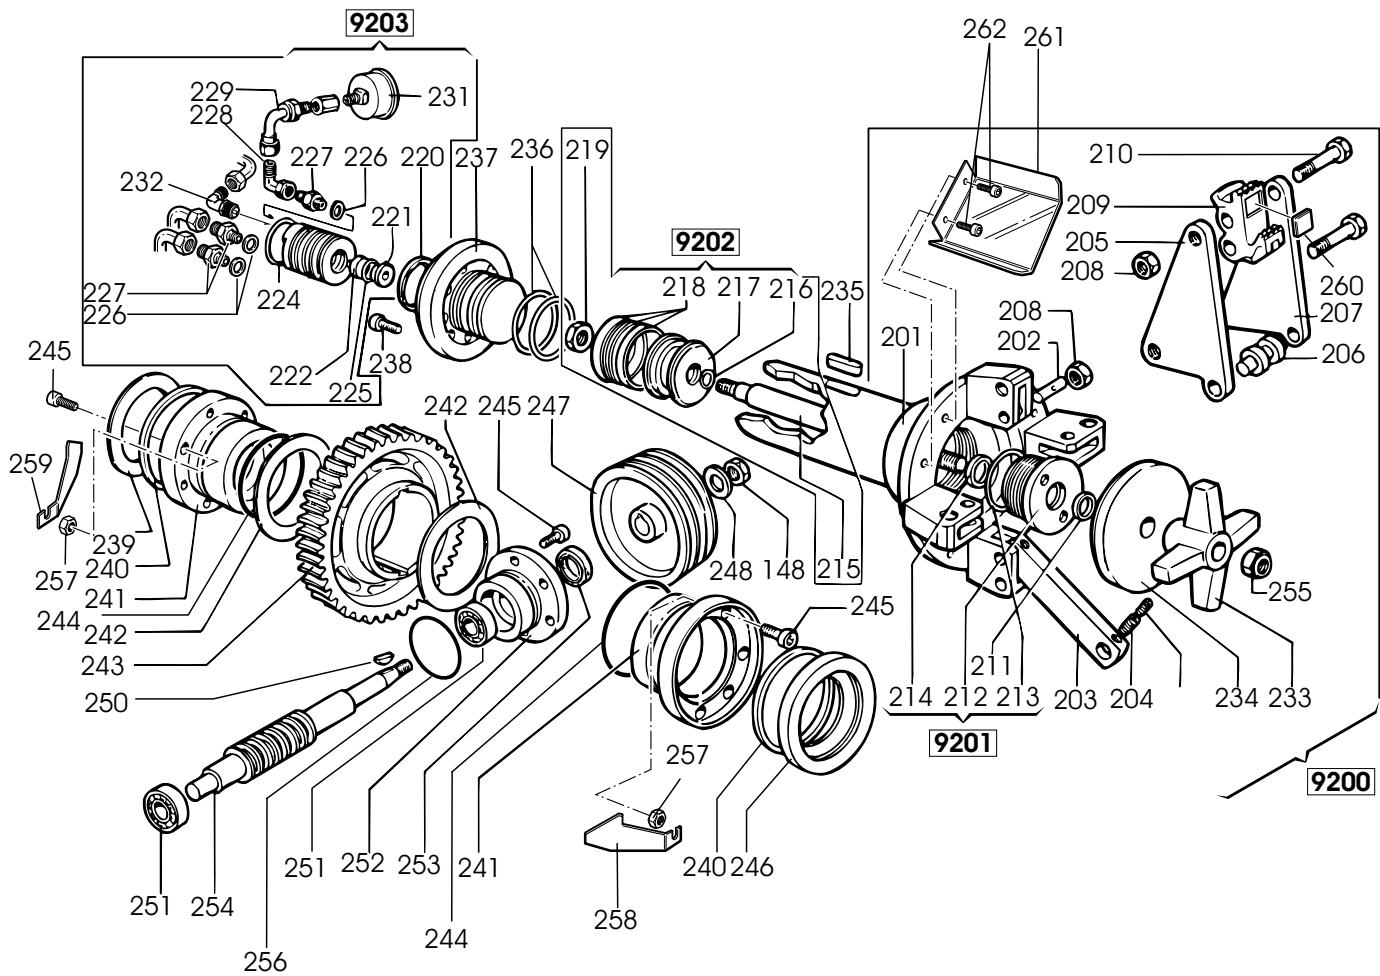

Codes

Codici

Kode-Nr

Codes

**AG T.T. L****Fig. B****01/ 00****Braccio**

0101	900436063	PATTINO	PAD	GLEITSTCHUH	PATIN
0102	900426392	VITE	SCREW	SCHRAUBE	VIS
0103	900600380	VITE	SCREW	SCHRAUBE	VIS
0104	900424512	GUARNIZIONE	SEAL	DICHTUNG	JOINT
0105	900600157	DADO	NUT	MUTTER	ECROU
0106	900319251	TAPPO	PLUG	STOPFEN	BOUCHON
0107	900417816	RONDELLA	WASHER	UNTERLEGSCHIEBE	RONDELLE
0108	900456237	CATENA	CHAIN	KETTE	CHAINE
0109	900324259	CARRUCOLA	PULLEY	SEILROLLE	POULIE
0110	900324311	BOCCOLA	BUSHING	LAGER	DOUILLE
0111	900324599	RONDELLA	WASHER	UNTERLEGSCHIEBE	RONDELLE
0113	900324479	PERNO	PIN	ZAPFEN	PIVOT
0114	900601044	COPIGLIA	COTTER	SPLINT	GOUPILLE
0115	900601048	COPIGLIA	COTTER	SPLINT	GOUPILLE
0116	900427490	VITE	SCREW	SCHRAUBE	VIS
0117	900357706	CARTER	CASING	GEHAUSE	CARTER
0118	900357707	PIASTRINA	PLATE	PLAETTCHEN	PLAQUETTE
0120	900224536	SUPPORTO	SUPPORT	LAGER	SUPPORT
0121	900258202	COPERCHIO	LID	DECKEL	COUVERCLE
0122	900357710	BOCCOLA	BUSHING	LAGER	DOUILLE
0123	900600023	ANELLO	RING	RING	ANNEAU
0127	900600391	VITE	SCREW	SCHRAUBE	VIS
0128	900357711	SUPPORTO	SUPPORT	LAGER	SUPPORT
0129	900357712	PERNO	PIN	ZAPFEN	PIVOT
0130	900324299	TENDITORE	TIGHTENER	SPANNER	TENDEUR
0131	900601246	DADO	NUT	MUTTER	ECROU
0132	900257927	TUBO	PIPE	ROHR	TUYAU
0133	900600322	VITE	SCREW	SCHRAUBE	VIS
0135	900600112	DADO	NUT	MUTTER	ECROU
0136	900326507	LAMIERA	METAL SHEET	BLECH	TOLE
0138	900258203	BRACCIO	ARM	ARM	BRAS
0139	900327327	VITE	SCREW	SCHRAUBE	VIS
0140	900326508	VITE	SCREW	SCHRAUBE	VIS
0141	900427265	GHIERA	NUT	NUTMUTTER	BAGUE
0142	900457902	CARTER	CASING	GEHAUSE	CARTER
0143	900671485	VITE	SCREW	SCHRAUBE	VIS
0144	900602047	VITE	SCREW	SCHRAUBE	VIS
0145	900357901	STAFFA	BRACKET	KLAUE	ETRIER
0146	900600212	RONDELLA	WASHER	UNTERLEGSCHIEBE	RONDELLE
0147	900600209	RONDELLA	WASHER	UNTERLEGSCHIEBE	RONDELLE
0148	900600143	DADO	NUT	MUTTER	ECROU
0149	900602207	VITE	SCREW	SCHRAUBE	VIS
0150	900601737	VITE	SCREW	SCHRAUBE	VIS