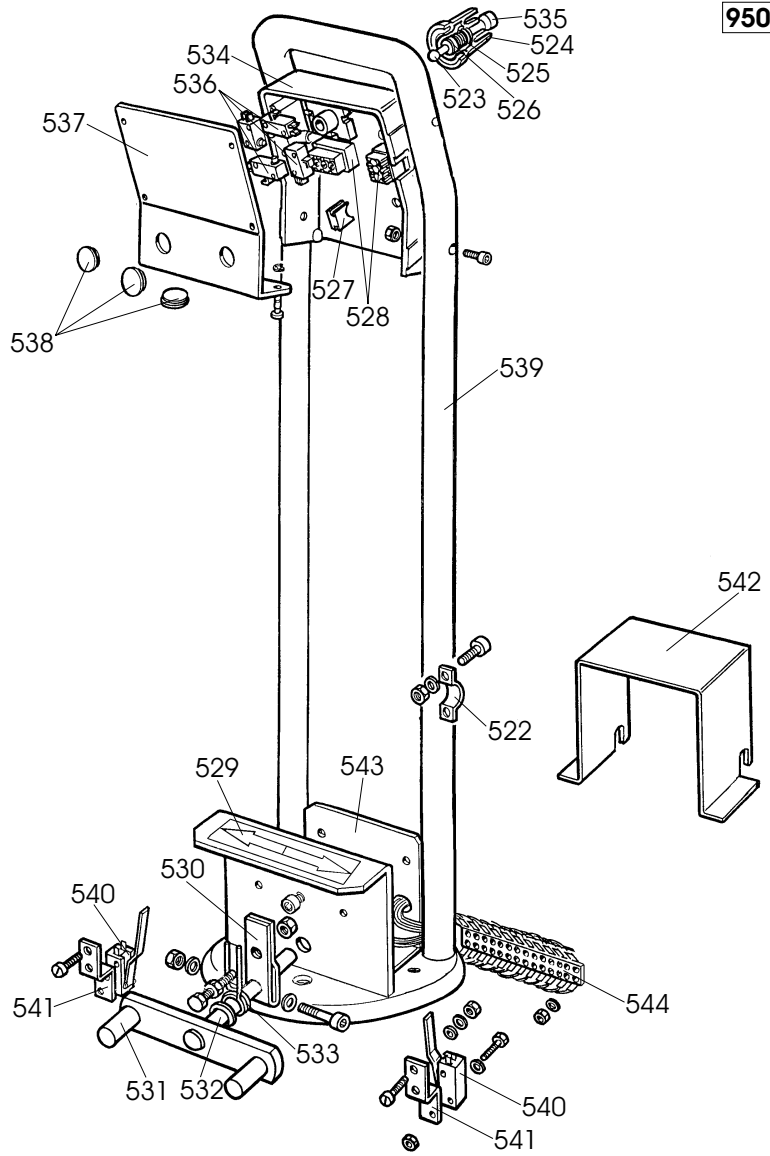

Codes

9502

Codici

Codes

Kode-Nr

9501