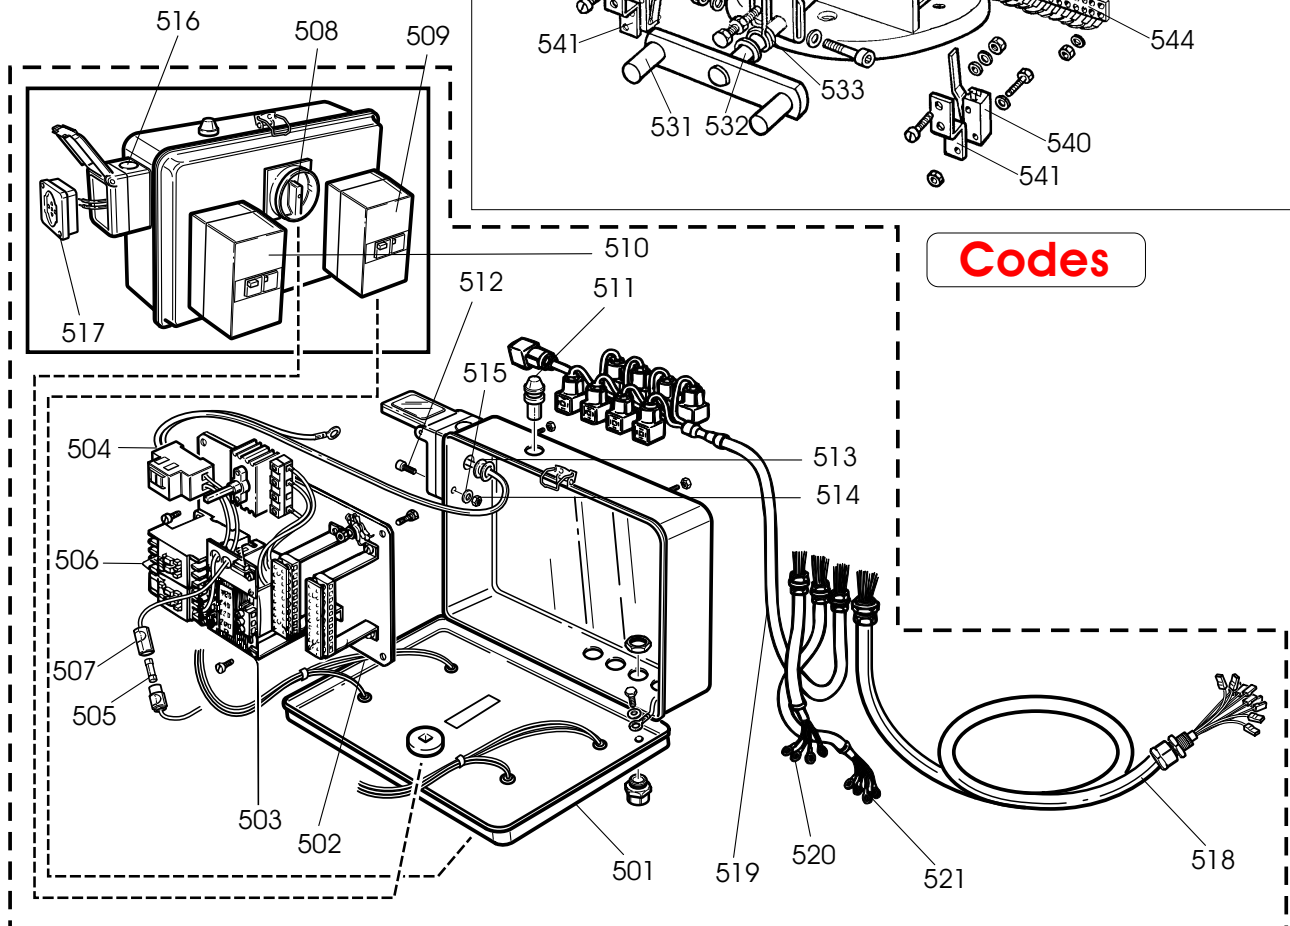

Codici

Codes