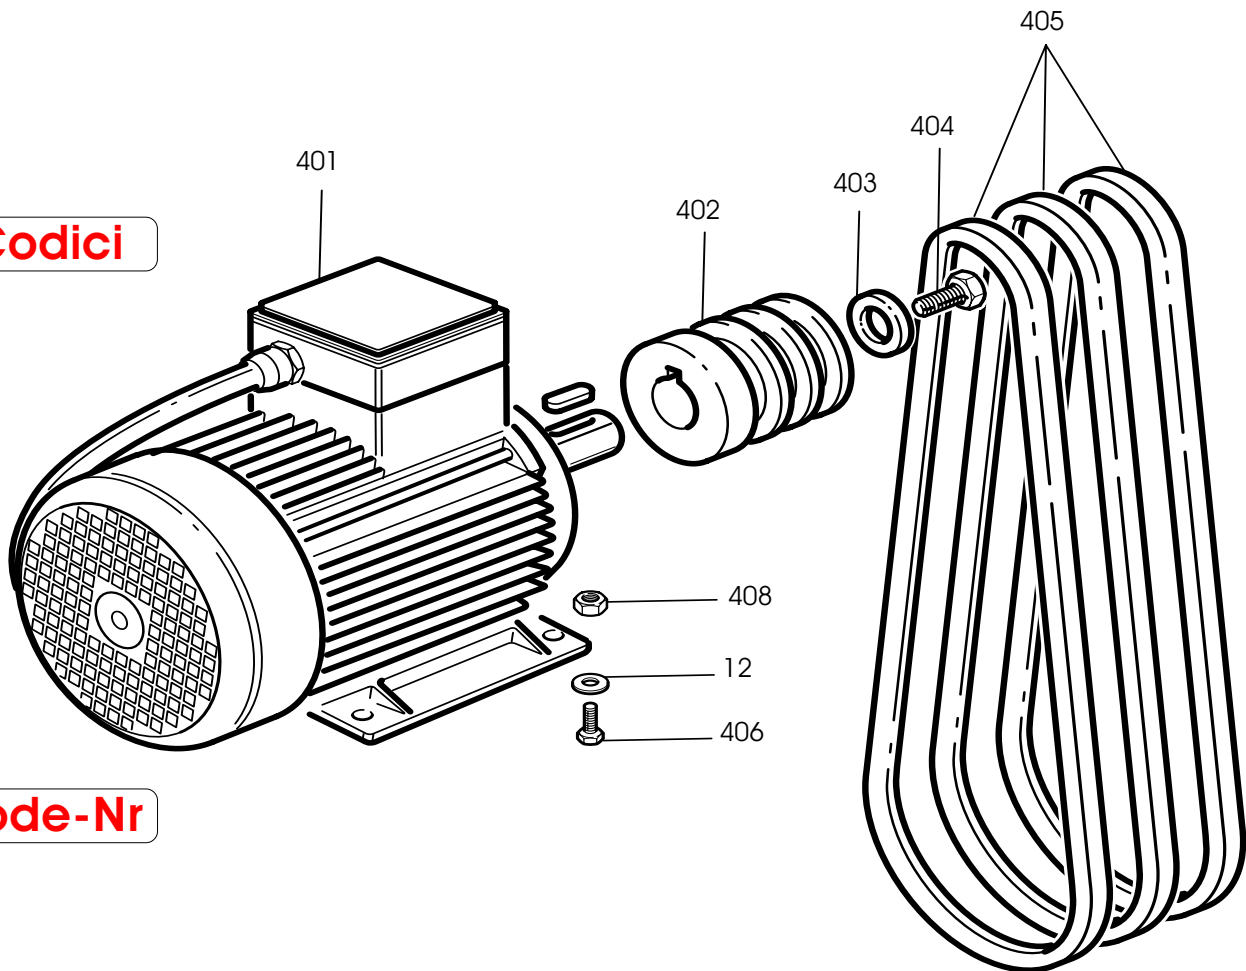

Codes

Codici

Kode-Nr

Codes