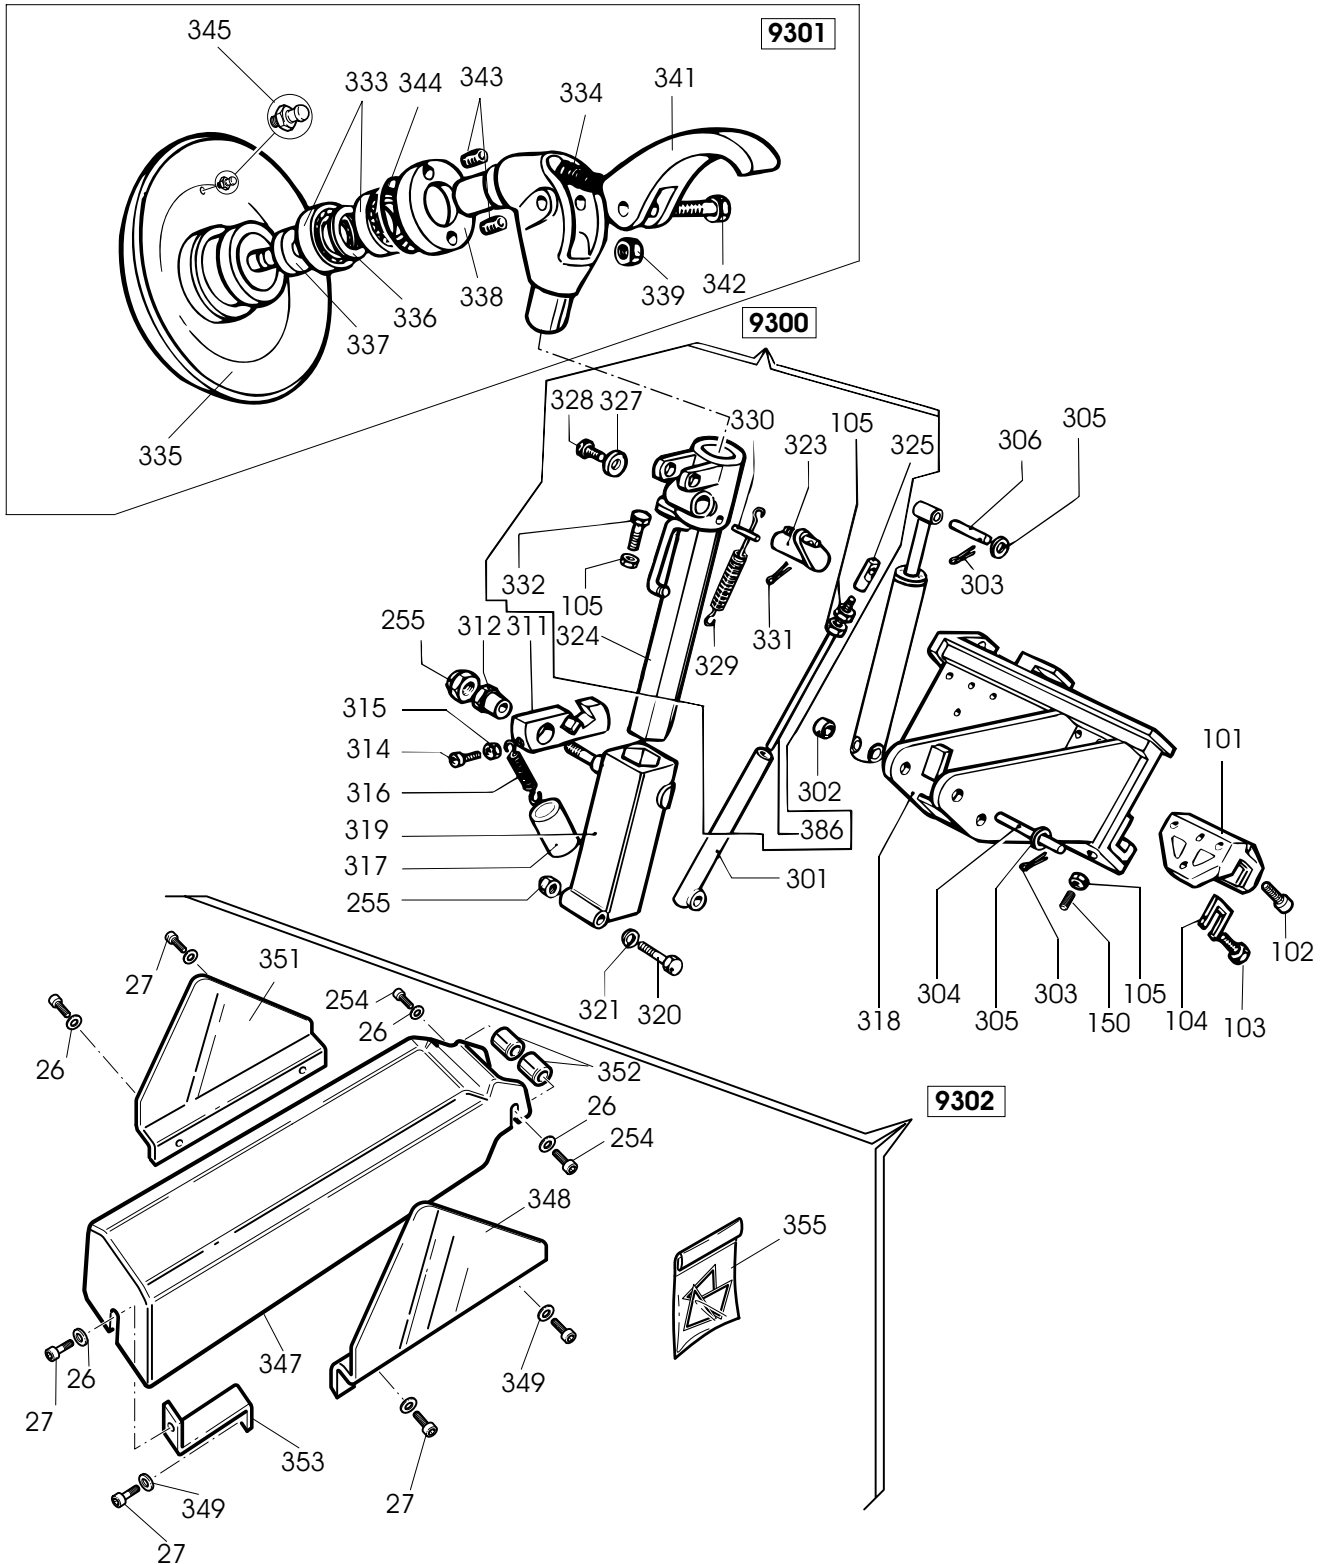

0101	900436063	PATTINO	PAD	GLEITSTCHUH	PATIN
0102	900426392	VITE	SCREW	SCHRAUBE	VIS
0150	900601737	VITE	SCREW	SCHRAUBE	VIS
0255	900422677	DADO	NUT	MUTTER	ECROU
0301	900224477	GUIDA	GUIDE	FUEHRUNG	GLISSIERE
0302	900324478	DISTANZIALE	SPACER	ABSTANDSSTUECK	ENTRETOISE
0303	900600046	COPIGLIA	COTTER	SPLINT	GOUPILLE
0304	900324518	PERNO	PIN	ZAPFEN	PIVOT
0305	900601045	RONDELLA	WASHER	UNTERLEGSCHIEBE	RONDELLE
0306	900324514	PERNO	PIN	ZAPFEN	PIVOT