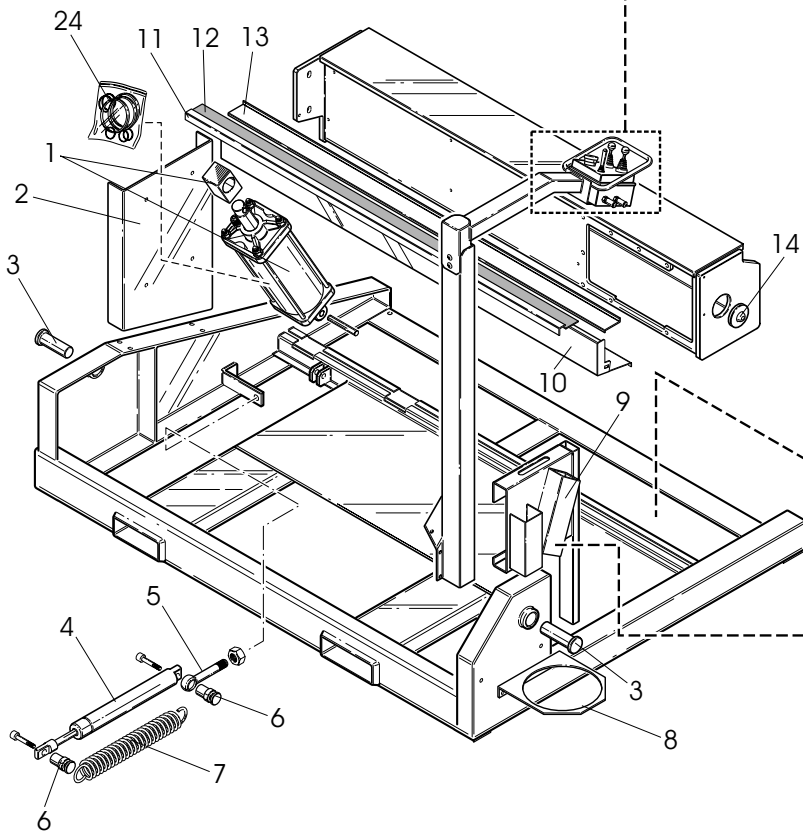

Codici

Codes

Kode-Nr

Codes

0001	900256004	CILINDRO	CYLINDER	ZYLINDER	CYLINDRE
0002	900356107	SUPPORTO	SUPPORT	LAGER	SUPPORT
0003	900356105	PERNO	PIN	ZAPFEN	PIVOT
0004	900456104	AMMORTIZZATORE	SHOCK ABSORB.	STOSSDAEMPFER	AMORTISSEUR
0005	900356099	TIRANTE	STAY ROD	ZUGSTANGE	TIRANT
0006	900356102	PERNO	PIN	ZAPFEN	PIVOT
0007	900452644	MOLLA	SPRING	FEDER	RESSORT
0008	900357066	SUPPORTO	SUPPORT	LAGER	SUPPORT
0009	900257114	LAMIERA	METAL SHEET	BLECH	TOLE
0010	900356069	CARTER	CASING	GEHAUSE	CARTER
0011	900357101	CILINDRO	CYLINDER	ZYLINDER	CYLINDRE
0012	900357104	PROTEZIONE	SHIELD	ABDECKUNG	PROTECTION
0013	900356070	CARTER	CASING	GEHAUSE	CARTER
0014	900602168	SNODO	JOINT	GELENK	ARTICULATION