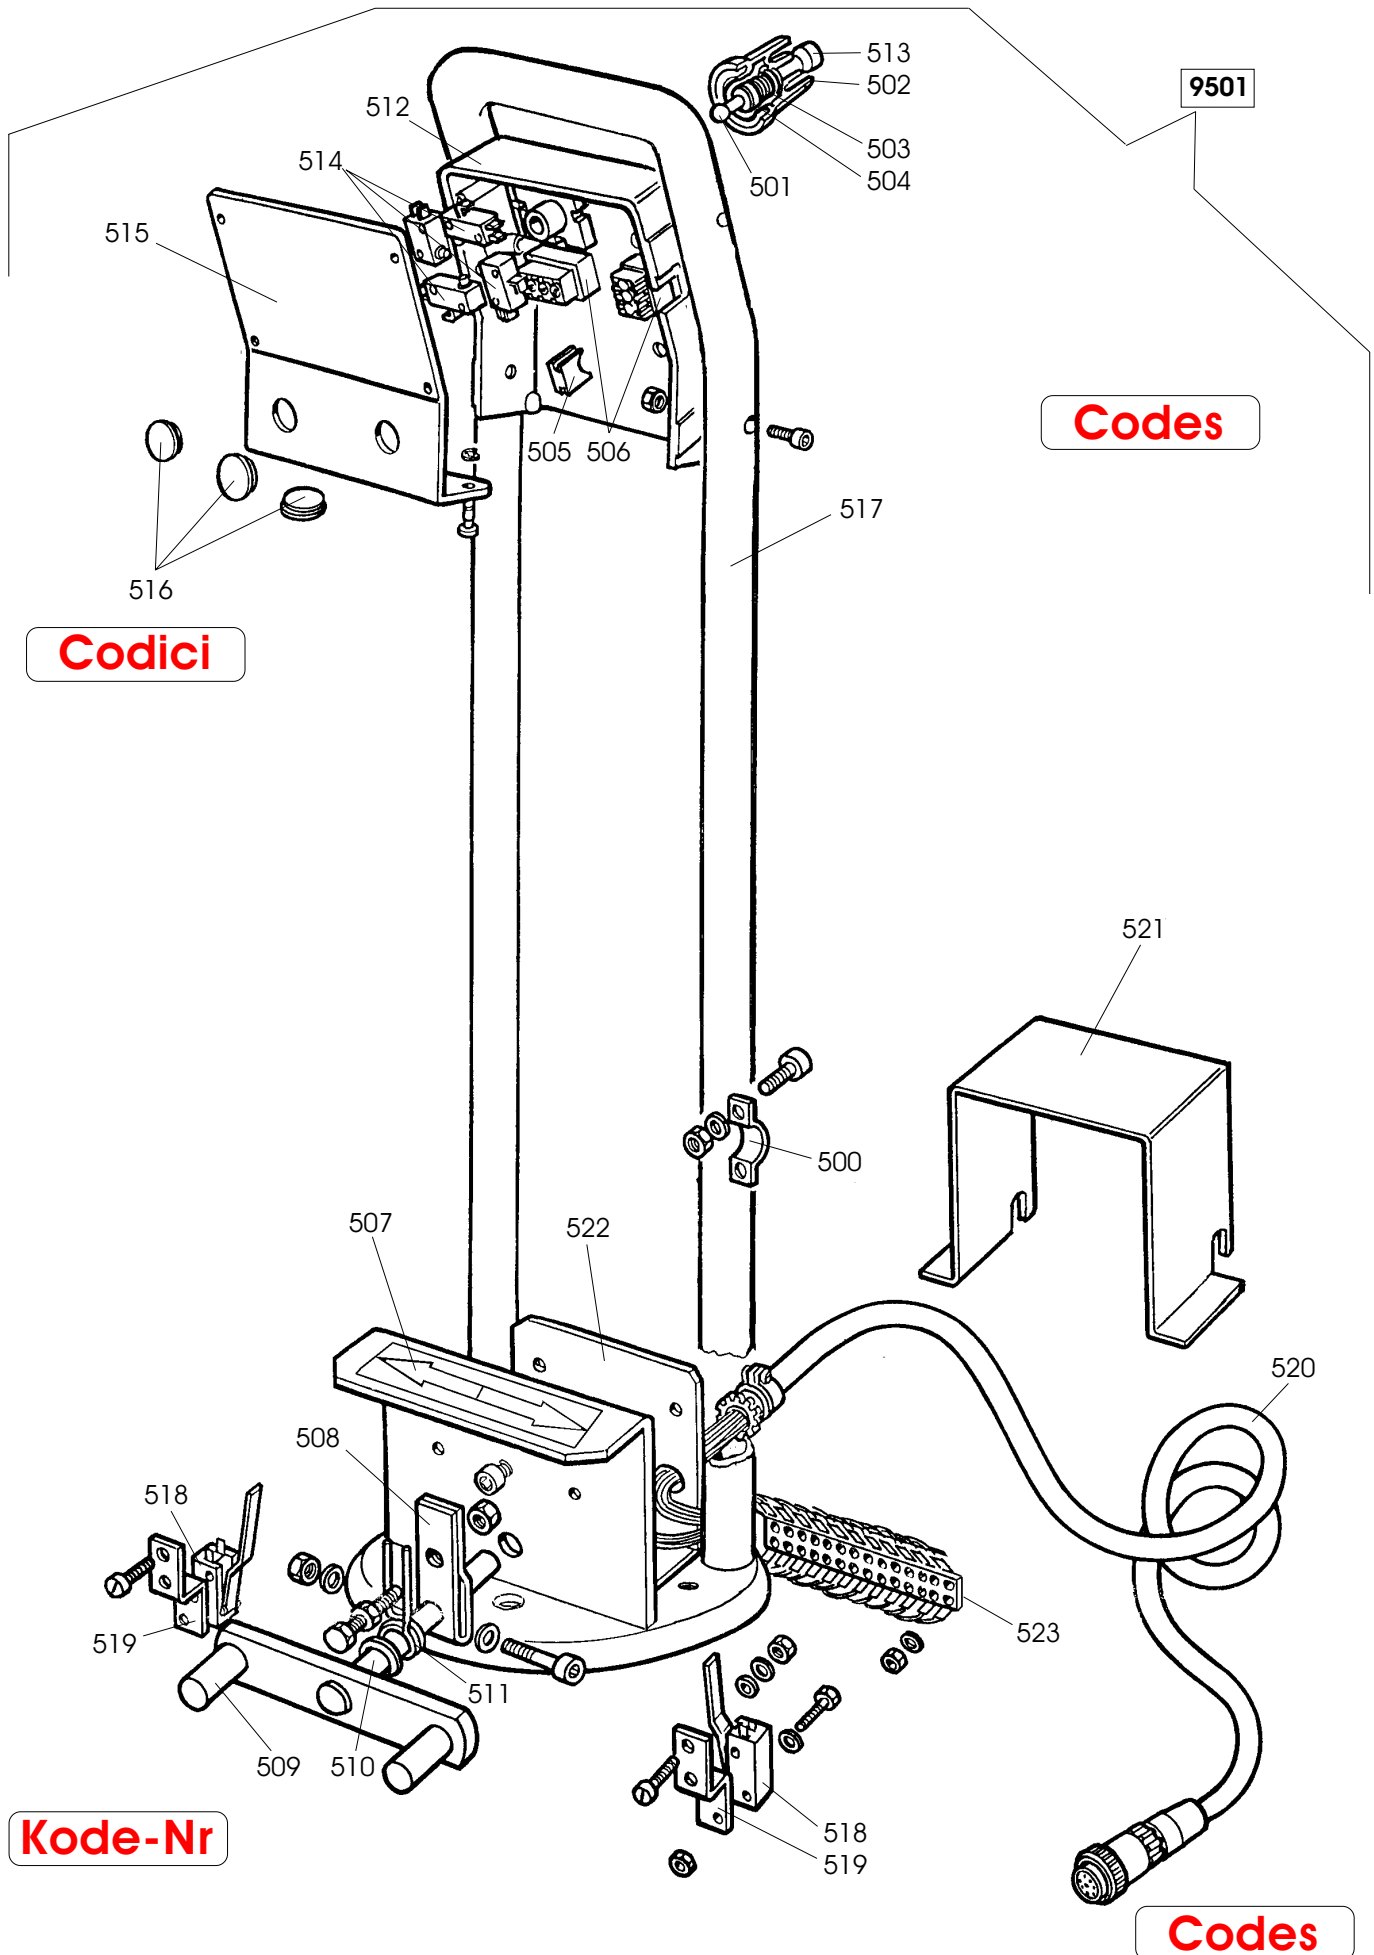

Codici

Codes

Kode-Nr

Codes

0401	950415012	LAMPADA	LAMP	LAMPE	LAMPE
0402	900439750	COMMUTATORE	COMMUTATOR	SCHALTER	COMMUTATEUR
0403	900446502	TRASFORMATORE	TRANSFORMER	TRANSFORMATOR	TRANSFORMATEUR
0404	900456242	SCATOLA	BOX	SCHACHTEL	BOITE
0405	950417771	PONTE RADDRIZZ.	BRIDGE RECTIF.	BRUEKKENGLEICHRICH	PONT REDRESSEUR
0406	900424701	TELERUTTORE	REMOTE SWITCH	FERNASCHALTER	TELERUPTEUR
0407	900256245	CAVO	CABLE	KABEL	CABLE
0408	900439512	VALVOLA	VALVE	VENTIL	VANNE
0409	900456134	ELETTROVALVOLA	SOLENOID VALVE	MAGNETVENTIL	SOUPAPE ELECTRIQUE
0410	900256241	CAVO	CABLE	KABEL	CABLE
0411	950247144	CAVO	CABLE	KABEL	CABLE
0412	900256247	CAVO	CABLE	KABEL	CABLE
0413	900256239	CAVO	CABLE	KABEL	CABLE
0414	950433941	LUBRIFICATORE	LUBRICATOR	ABSCHMIERER	GRAISSEUR
0415	900434818	MANOMETRO	PRESSURE GAUGE	DRUCKMESSER	MANOMETRE
0416	900434617	FILTRO	FILTER	FILTER	FILTRE