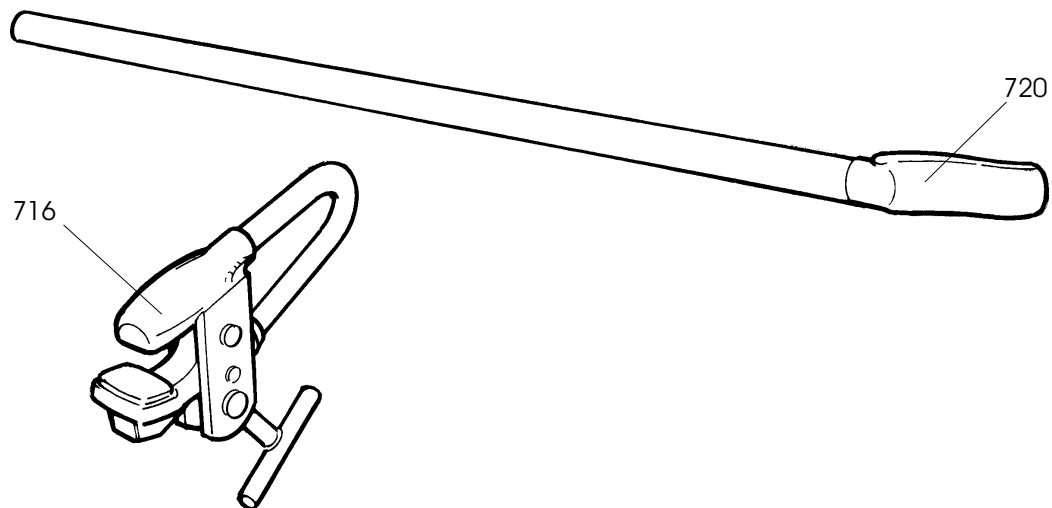

Codici

Codes

Kode-Nr

Codes

9501	900256143	MANIPOLATORE	MANIPULATOR	MANIPULATOR	MANIPULATEUR
0500	900338372	FASCETTA	STRAP	SCHLAUCHSCHELLE	COLLIER
0501	900339000	LEVA	LEVER	HEBEL	LEVIER
0502	900435301	PROTEZIONE	SHIELD	ABDECKUNG	PROTECTION
0503	900439697	MOLLA	SPRING	FEDER	RESSORT
0504	900339002	GUIDA	GUIDE	FUEHRUNG	GLISSIERE
0505	900441518	PROTEZIONE	SHIELD	ABDECKUNG	PROTECTION
0506	900456186	TAPPO	PLUG	STOPFEN	BOUCHON
0507	900421502	TARGHETTA	DATA PLATE	TYPENSCHILD	PLAQUETTE
0508	900317491	LEVA	LEVER	HEBEL	LEVIER
0509	900217479	PEDALE	PEDAL	PEDAL	PEDALE
0510	900325050	DISTANZIALE	SPACER	ABSTANDSSTUECK	ENTRETOISE
0511	900401270	MOLLA	SPRING	FEDER	RESSORT
0512	900255791	SUPPORTO	SUPPORT	LAGER	SUPPORT
0513	900355781	POMOLO	KNOB	BALLENGRIFF	POMMEAU
0514	900454405	MICROINTERRUTT.	MICROSWITCH	MIKROSCHALTER	MICROINTERRUPTEUR
0515	900355779	COPERCHIO	LID	DECKEL	COUVERCLE
0516	950456036	TAPPO	PLUG	STOPFEN	BOUCHON
0517	900255783	PEDALE	PEDAL	PEDAL	PEDALE
0518	900440874	MICROINTERRUTT.	MICROSWITCH	MIKROSCHALTER	MICROINTERRUPTEUR
0519	900355786	STAFFA	BRACKET	KLAUE	ETRIER
0520	900255627	CAVO	CABLE	KABEL	CABLE
0521	900355788	CARTER	CASING	GEHAUSE	CARTER
0522	900355799	SUPPORTO	SUPPORT	LAGER	SUPPORT
0523	900455626	SCHEDA ELETTRON.	P.C.BOARD	ELEKTR.PLATINE	FICHE