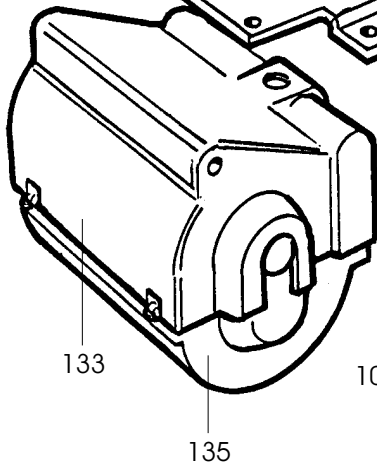

Codici

Codes

Kode-Nr

Codes