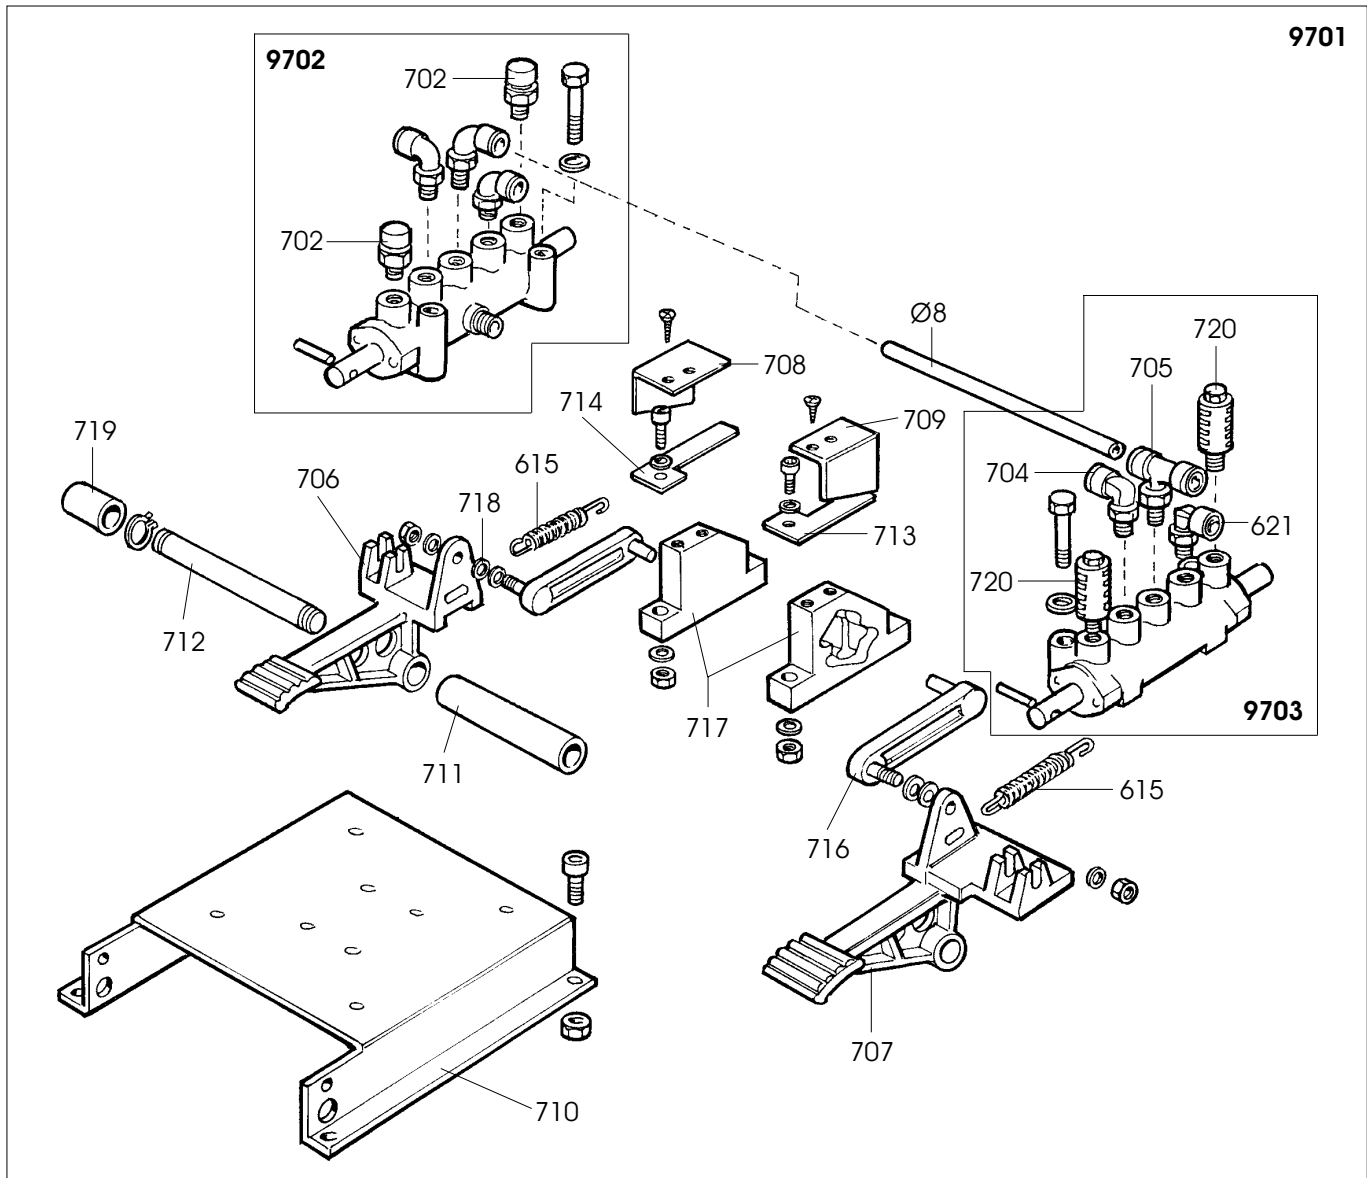

Codici

Codes

Kode-Nr

Codes

9701	900240321	PEDALIERA	CONTROL PEDAL	PEDALERIE	GR.PEDALES
Ø8	900701683	TUBO (m.)	PIPE (m.)	ROHR (m.)	TUYAU (m.)
0615	900410628	MOLLA	SPRING	FEDER	RESSORT
9702	900240392	RUBINETTO	COCK	HAHN	ROBINET
0702	900433675	REGOLATORE	REGULATOR	REGLER	REGULATEUR
9703	900240393	RUBINETTO	COCK	HAHN	ROBINET
0621	900440586	RACCORDO	CONNECTOR	ANSCHLUSS	RACCORD
0705	900440871	RACCORDO	CONNECTOR	ANSCHLUSS	RACCORD
0720	900422682	SILENZIATORE	SILENCER	SCHALLDAEMPFER	SILENCIEUX
0706	900325030	PEDALE	PEDAL	PEDAL	PEDALE
0707	900325031	PEDALE	PEDAL	PEDAL	PEDALE
0708	900331448	ANGOLARE	ANGLE BAR	WINKELPROFIL	BARRE ANGULAIRE
0709	900329057	ANGOLARE	ANGLE BAR	WINKELPROFIL	BARRE ANGULAIRE
0710	900340299	SUPPORTO	SUPPORT	LAGER	SUPPORT
0711	900340313	DISTANZIALE	SPACER	ABSTANDSSTUECK	ENTRETOISE
0712	900340317	PERNO	PIN	ZAPFEN	PIVOT
0713	900340352	BALESTRA	LEAF SPRING	BLATTFEDER	RESSORT A LAMES
0714	900340353	BALESTRA	LEAF SPRING	BLATTFEDER	RESSORT A LAMES
0716	900425014	BIELLA	TRACE	PLEUELSTANGE	BIELLE
0717	900425020	CAMMA	CAM	NOCKEN	CAME
0718	900419888	RONDELLA	WASHER	UNTERLEGSCHIEBE	RONDELLE
0719	900340314	DISTANZIALE	SPACER	ABSTANDSSTUECK	ENTRETOISE