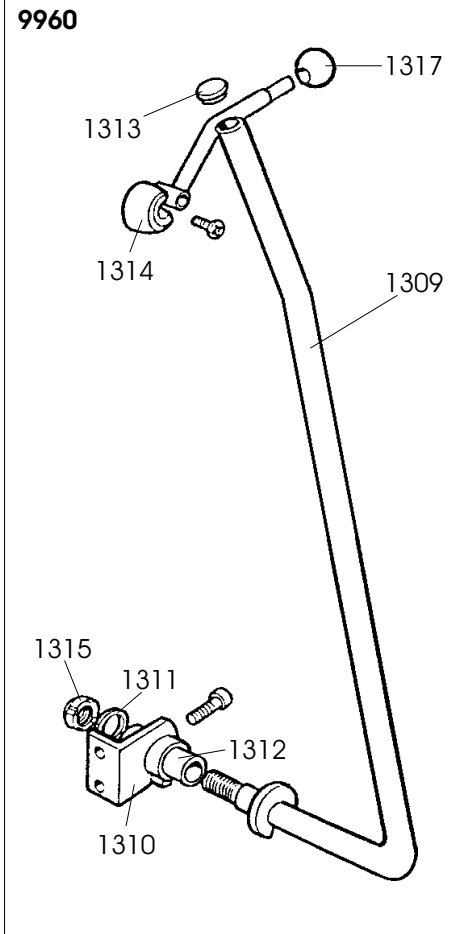

1301	900235745	ATTACCO	ADAPTOR	HALTERUNG	ATTAQUE
1302	900444238	LEVA	LEVER	HEBEL	LEVIER
1303	900228563	TORRETTA	MOUNT/DEMOUNT HEAD		DREHKOPF TOURELLE
1304	900235225	BLOCCAGGIO	LOCKING	SPERRE	BLOCCAGE
1305	900435202	CUNEO	WEDGE	KEIL	COIN
1306	801435685	PINZA	PLIERS	ZANGE	PINCE
1307	801243268	PROTEZIONE	SHIELD	ABDECKUNG	PROTECTION
1308	801246241	KIT PROT. LEVA	SHIELD KIT	KIT ABDECKUNG	KIT PROTECTION

9960	801248941	LEVA	LEVER	HEBEL	LEVIER
1309	900240592	LEVA	LEVER	HEBEL	LEVIER
1310	900240597	SUPPORTO	SUPPORT	LAGER	SUPPORT
1311	900341571	RONDELLA	WASHER	UNTERLEGSCHIEBE	RONDELLE
1312	900424142	BOCCOLA	BUSHING	LAGER	DOUILLE
1313	900424944	TAPPO	PLUG	STOPFEN	BOUCHON
1314	900440600	TESTINA	HEAD	KOPF	TETE
1315	900440946	GHIERA	NUT	NUTMUTTER	BAGUE
1317	900423889	POMOLO	KNOB	BALLENGRIFF	POMMEAU

1316	801225640	STALLONATORE	BEAD BREAKER	WULSTABDRUECKER	DEBALLONEUR