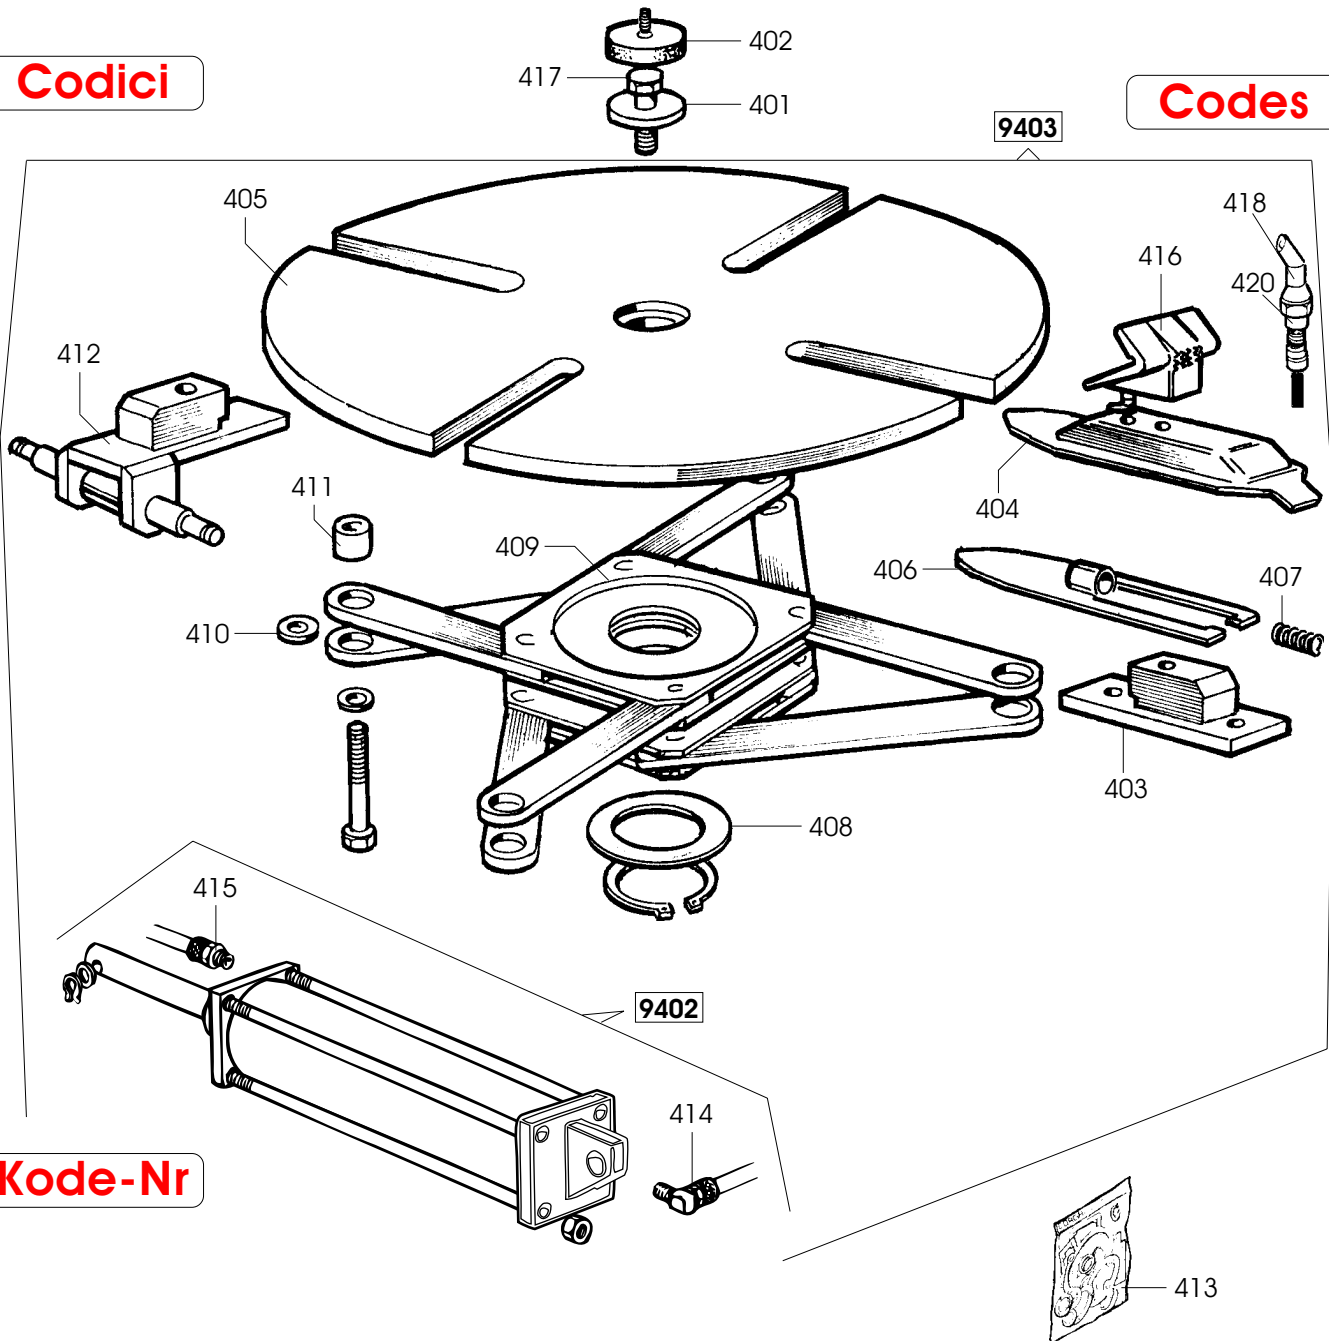

Codici

Codes

Kode-Nr

Codes