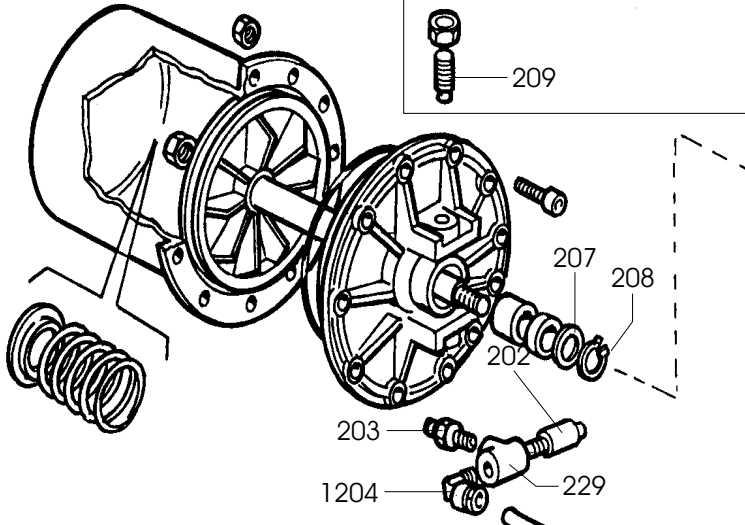

Codici

9203

**Codes**

9204

**Kode-Nr****Codes**

9203	900242739	CILINDRO	CYLINDER	ZYLINDER	CYLINDRE
0202	900419138	SILENZIATORE	SILENCER	SCHALLDAEMPFER	SILENCIEUX
0203	900433552	RIDUTTORE	GEAR BOX	GETRIEBE	REDUCTEUR
0207	900325561	RONDELLA	WASHER	UNTERLEGSCHEIBE	RONDELLE
0208	900434031	ANELLO	RING	RING	ANNEAU
0229	900419141	VALVOLA	VALVE	VENTIL	VANNE
1204	900442276	RACCORDO	CONNECTOR	ANSCHLUSS	RACCORD
0206	900238212	KIT GUARNIZIONI	SEALS KIT	DICHTUNGSATZ	KIT JOINTS
0209	900431864	VITE	SCREW	SCHRAUBE	VIS
0211	900239944	PROLUNGA	EXT. CORD	VERLAENGERUNG	RALLONGE
0214	900239957	BRACCIO	ARM	ARM	BRAS
0215	900224000	PALETTA	BEAD BREAKER	SCHAUFEL	PELLE
0217	900324008	PERNO	PIN	ZAPFEN	PIVOT
0219	900423889	POMOLO	KNOB	BALLENGRIFF	POMMEAU
0220	900409650	RONDELLA	WASHER	UNTERLEGSCHEIBE	RONDELLE
0221	900422255	DADO	NUT	MUTTER	ECROU
0222	900323903	FULCRO	FULCRUM	DREHPUNKT	ENTABLURE
0224	900339962	PERNO	PIN	ZAPFEN	PIVOT
0226	900440075	MOLLA	SPRING	FEDER	RESSORT
0230	900342777	DADO	NUT	MUTTER	ECROU
0231	900342780	ASTA	SHAFT	STANGE	BARRE
9204	900248521	CRICCHETTO	CRICK	SPERRKLINKE	CLIQUET
0232	900348518	BLOCCHETTO	BLOCK	BLOCK	BLOC
0233	900342779	LEVA	LEVER	HEBEL	LEVIER
0234	900244969	CILINDRO	CYLINDER	ZYLINDER	CYLINDRE
0235	900419463	RACCORDO	CONNECTOR	ANSCHLUSS	RACCORD
0237	900242778	TAMPONE	PAD	PUFFER	TAMPON
0238	900246893	KIT TRASF.	TRANSFORM. KIT	VERWANDLUNGSATZ	KIT TRANSFORM.
0239	900436199	APPOGGIO	RIM SUPPORT	STUETZE	APPUI
0240	900339456	PERNO	PIN	ZAPFEN	PIVOT
0241	900239050	BIELLA	TRACE	PLEUELSTANGE	BIELLE