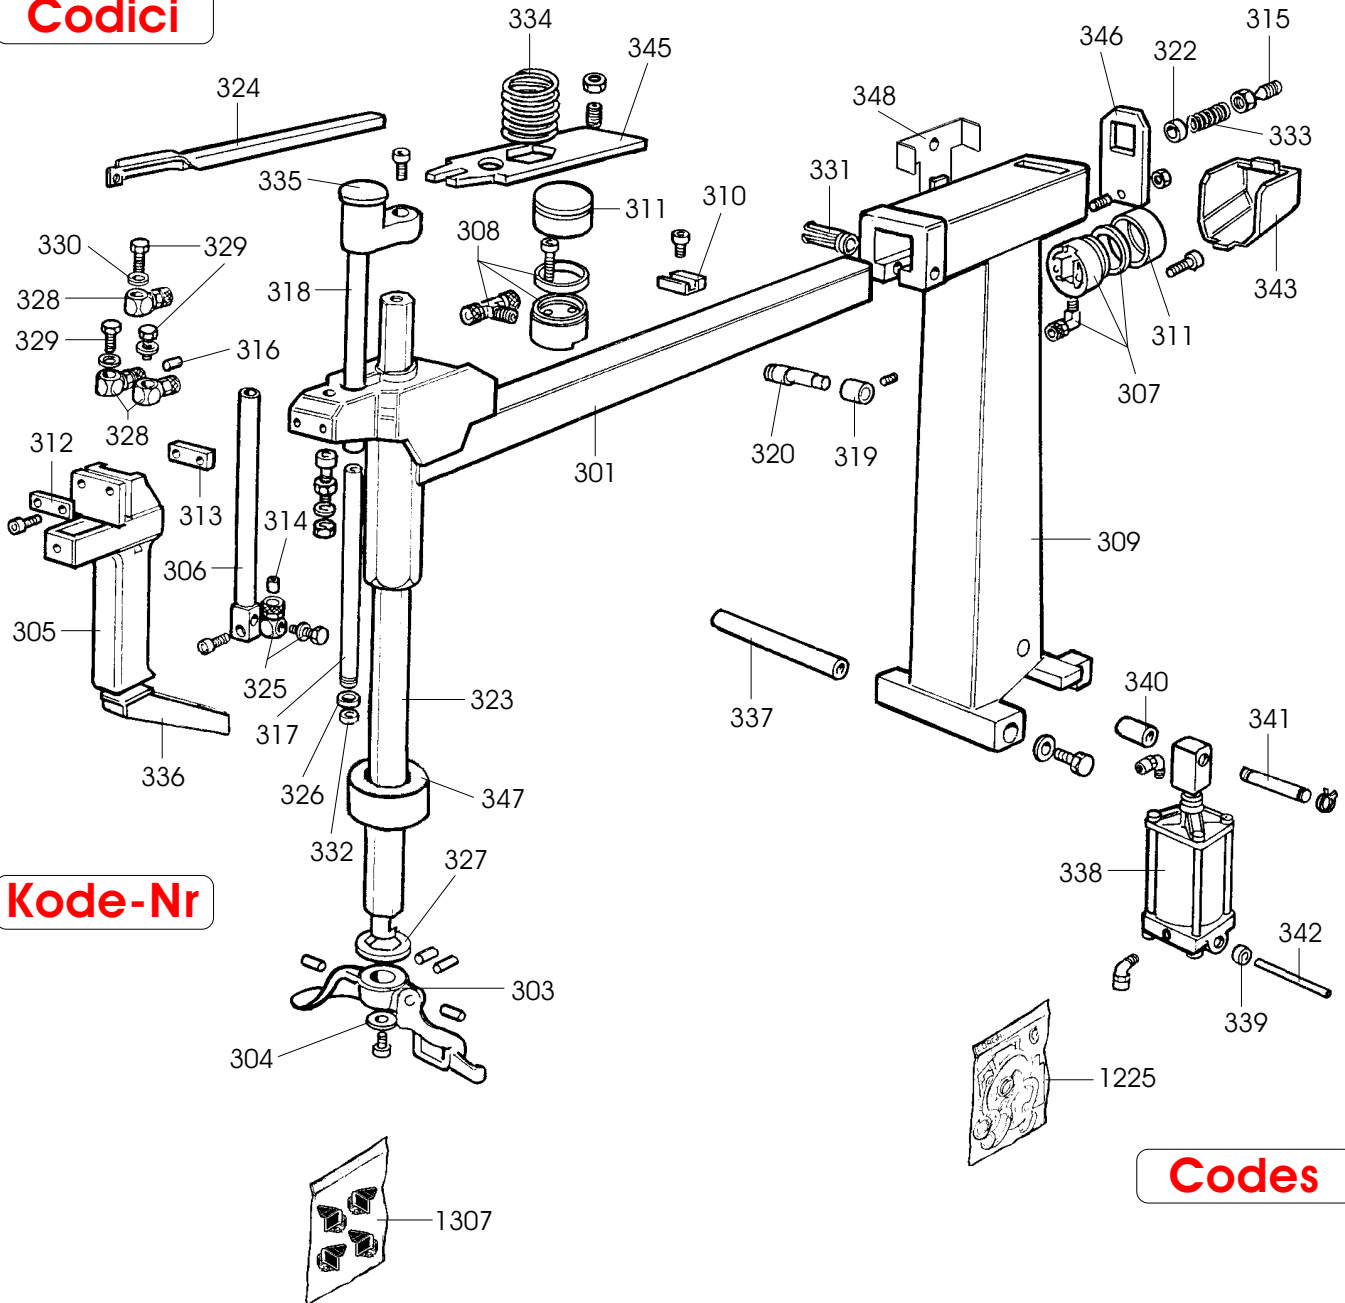

Codes

Codici

Kode-Nr

Codes