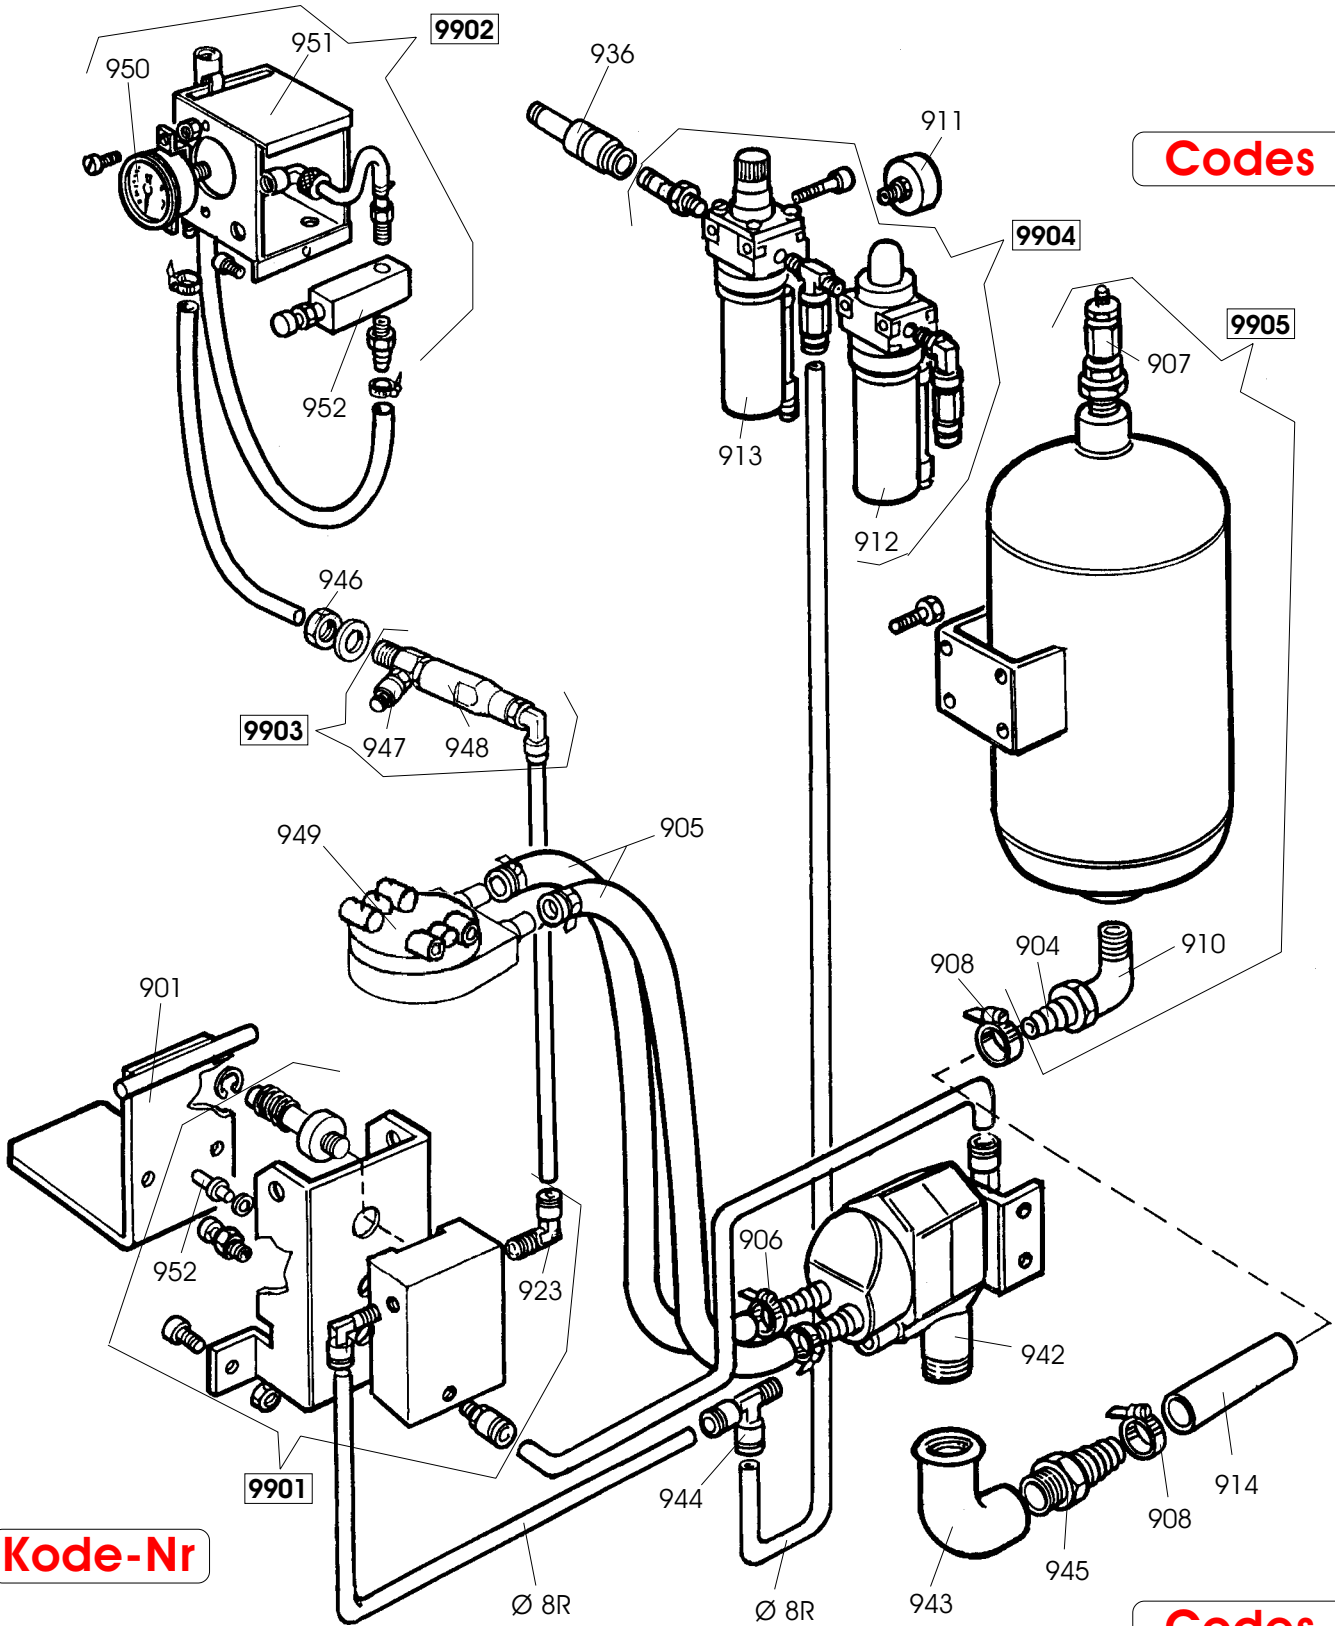

Codici

Codes

Kode-Nr

Codes