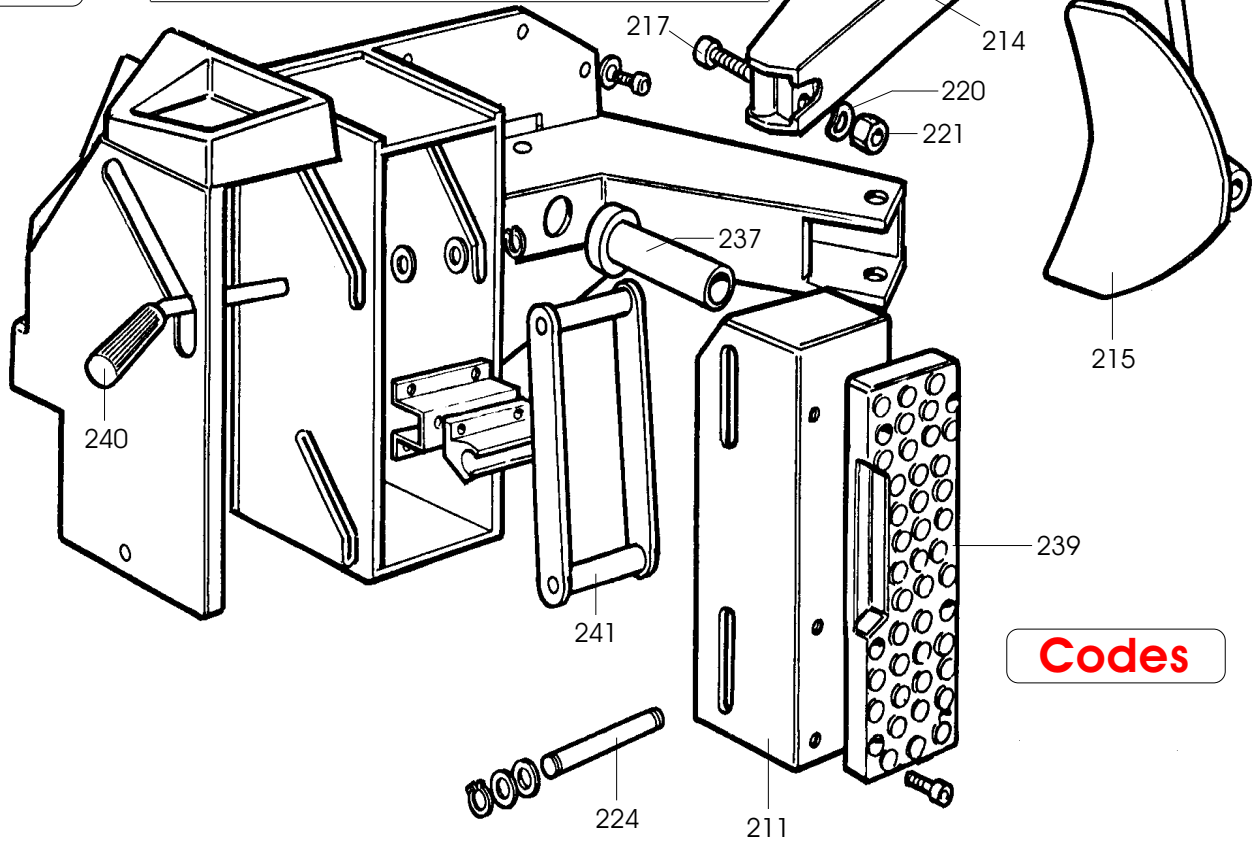

Codici

9203

**Codes**

9204

**Kode-Nr****Codes**

9203	900242739	CILINDRO	CYLINDER	ZYLINDER	CYLINDRE
0202	900419138	SILENZIATORE	SILENCER	SCHALLDAEMPFER	SILENCIEUX
0203	900433552	RIDUTTORE	GEAR BOX	GETRIEBE	REDUCTEUR
0207	900325561	RONDELLA	WASHER	UNTERLEGSCHEIBE	RONDELLE
0208	900434031	ANELLO	RING	RING	ANNEAU
0229	900419141	VALVOLA	VALVE	VENTIL	VANNE
1204	900442276	RACCORDO	CONNECTOR	ANSCHLUSS	RACCORD
0206	900238212	KIT GUARNIZIONI	SEALS KIT	DICHTUNGSATZ	KIT JOINTS
0209	900431864	VITE	SCREW	SCHRAUBE	VIS
0211	900239944	PROLUNGA	EXT. CORD	VERLAENGERUNG	RALLONGE
0214	900239957	BRACCIO	ARM	ARM	BRAS
0215	900224000	PALETTA	BEAD BREAKER	SCHAUFEL	PELLE
0217	900324008	PERNO	PIN	ZAPFEN	PIVOT
0219	900423889	POMOLO	KNOB	BALLENGRIFF	POMMEAU
0220	900409650	RONDELLA	WASHER	UNTERLEGSCHEIBE	RONDELLE
0221	900422255	DADO	NUT	MUTTER	ECROU
0222	900323903	FULCRO	FULCRUM	DREHPUNKT	ENTABLURE
0224	900339962	PERNO	PIN	ZAPFEN	PIVOT
0226	900440075	MOLLA	SPRING	FEDER	RESSORT
0230	900342777	DADO	NUT	MUTTER	ECROU
0231	900342780	ASTA	SHAFT	STANGE	BARRE
9204	900248521	CRICCHETTO	CRICK	SPERRKLINKE	CLIQUET
0232	900348518	BLOCCHETTO	BLOCK	BLOCK	BLOC
0233	900342779	LEVA	LEVER	HEBEL	LEVIER
0234	900244969	CILINDRO	CYLINDER	ZYLINDER	CYLINDRE
0235	900419463	RACCORDO	CONNECTOR	ANSCHLUSS	RACCORD
0237	900242778	TAMPONE	PAD	PUFFER	TAMPON
0238	900246893	KIT TRASF.	TRANSFORM. KIT	VERWANDLUNGSATZ	KIT TRANSFORM.
0239	900436199	APPOGGIO	RIM SUPPORT	STUETZE	APPUI
0240	900339456	PERNO	PIN	ZAPFEN	PIVOT
0241	900239050	BIELLA	TRACE	PLEUELSTANGE	BIELLE