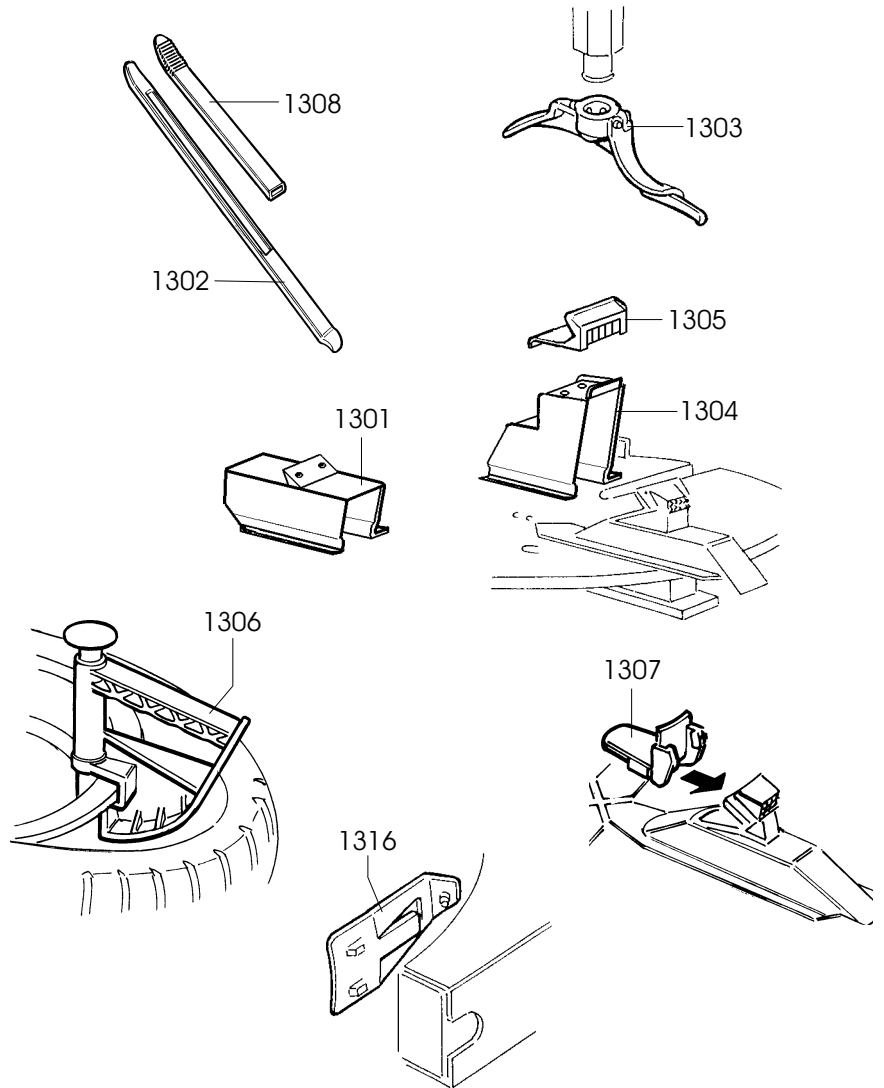

1301	900235745	ATTACCO	ADAPTOR	HALTERUNG	ATTAQUE
1302	900444238	LEVA	LEVER	HEBEL	LEVIER
1303	900228563	TORRETTA	MOUNT/DEMOUNT HEAD		DREHKOPF TOURELLE
1304	900235225	BLOCCAGGIO	LOCKING	SPERRE	BLOCCAGE
1305	900435202	CUNEO	WEDGE	KEIL	COIN
1306	801435685	PINZA	PLIERS	ZANGE	PINCE
1307	801243268	PROTEZIONE	SHIELD	ABDECKUNG	PROTECTION
1308	801246241	KIT PROT. LEVA	SHIELD KIT	KIT ABDECKUNG	KIT PROTECTION

9960	801248941	LEVA	LEVER	HEBEL	LEVIER
1309	900240592	LEVA	LEVER	HEBEL	LEVIER
1310	900240597	SUPPORTO	SUPPORT	LAGER	SUPPORT
1311	900341571	RONDELLA	WASHER	UNTERLEGSCHIEBE	RONDELLE
1312	900424142	BOCCOLA	BUSHING	LAGER	DOUILLE
1313	900424944	TAPPO	PLUG	STOPFEN	BOUCHON
1314	900440600	TESTINA	HEAD	KOPF	TETE
1315	900440946	GHIERA	NUT	NUTMUTTER	BAGUE
1317	900423889	POMOLO	KNOB	BALLENGRIFF	POMMEAU

1316	801225640	STALLONATORE	BEAD BREAKER	WULSTABDRUECKER	DEBALLONEUR