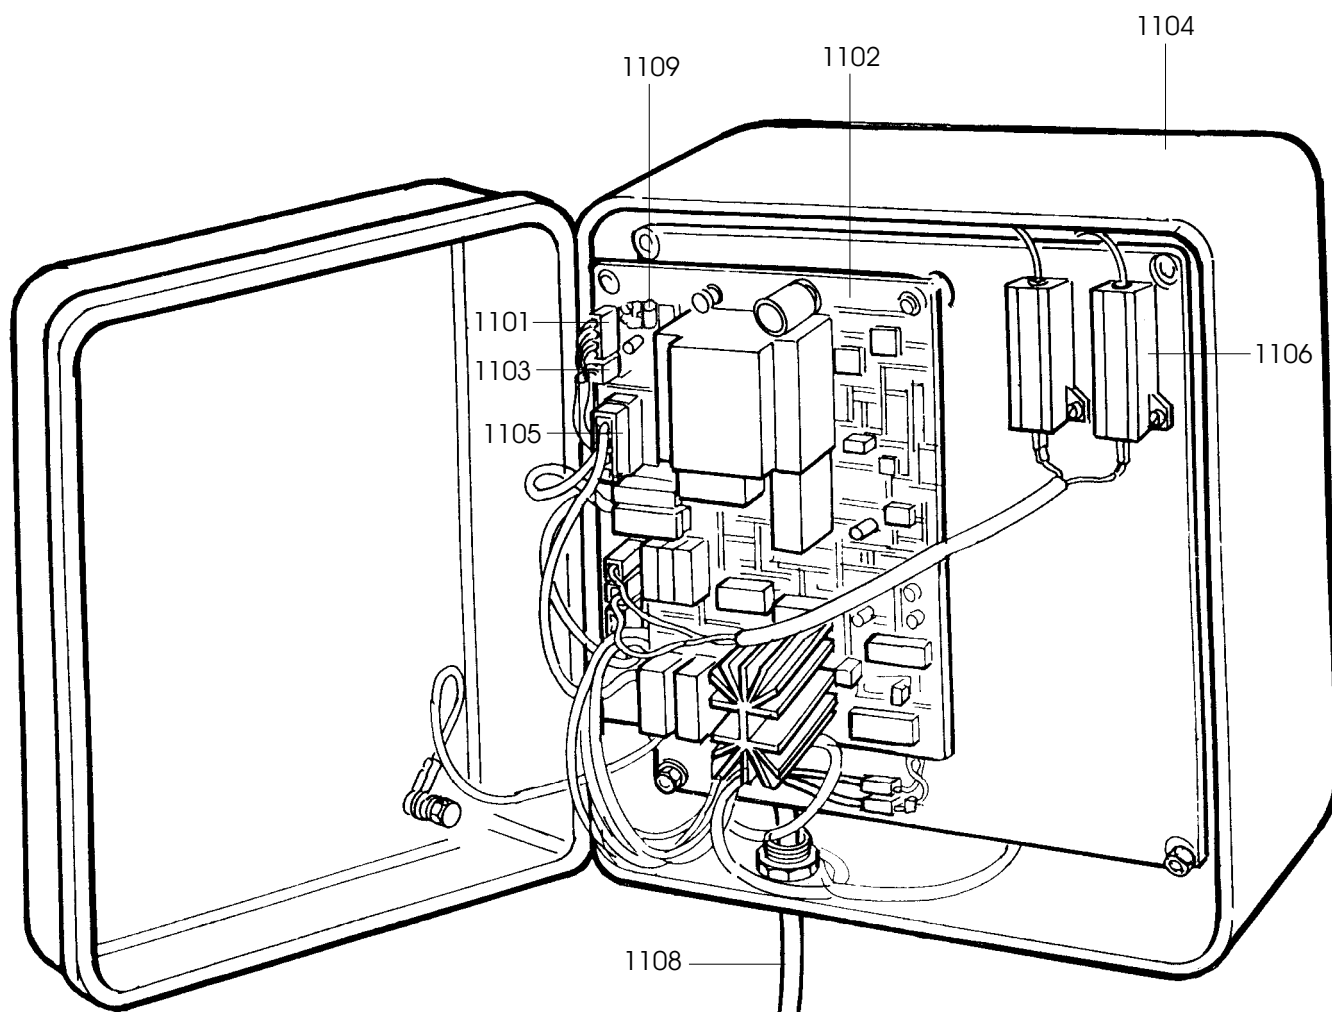

Codici

Codes

Kode-Nr

Codes

9701	900240321	PEDALIERA	CONTROL PEDAL	PEDALERIE	GR.PEDALES
Ø8	900701683	TUBO (m.)	PIPE (m.)	ROHR (m.)	TUYAU (m.)
0615	900410628	MOLLA	SPRING	FEDER	RESSORT
9702	900240392	RUBINETTO	COCK	HAHN	ROBINET
0702	900433675	REGOLATORE	REGULATOR	REGLER	REGULATEUR
9703	900240393	RUBINETTO	COCK	HAHN	ROBINET
0621	900440586	RACCORDO	CONNECTOR	ANSCHLUSS	RACCORD
0705	900440871	RACCORDO	CONNECTOR	ANSCHLUSS	RACCORD
0720	900422682	SILENZIATORE	SILENCER	SCHALLDAEMPFER	SILENCIEUX
0706	900325030	PEDALE	PEDAL	PEDAL	PEDALE
0707	900325031	PEDALE	PEDAL	PEDAL	PEDALE
0708	900331448	ANGOLARE	ANGLE BAR	WINKELPROFIL	BARRE ANGULAIRE
0709	900329057	ANGOLARE	ANGLE BAR	WINKELPROFIL	BARRE ANGULAIRE
0710	900340299	SUPPORTO	SUPPORT	LAGER	SUPPORT
0711	900340313	DISTANZIALE	SPACER	ABSTANDSSTUECK	ENTRETOISE
0712	900340317	PERNO	PIN	ZAPFEN	PIVOT
0713	900340352	BALESTRA	LEAF SPRING	BLATTFEDER	RESSORT A LAMES
0714	900340353	BALESTRA	LEAF SPRING	BLATTFEDER	RESSORT A LAMES
0716	900425014	BIELLA	TRACE	PLEUELSTANGE	BIELLE
0717	900425020	CAMMA	CAM	NOCKEN	CAME
0718	900419888	RONDELLA	WASHER	UNTERLEGSCHIEBE	RONDELLE
0719	900340314	DISTANZIALE	SPACER	ABSTANDSSTUECK	ENTRETOISE