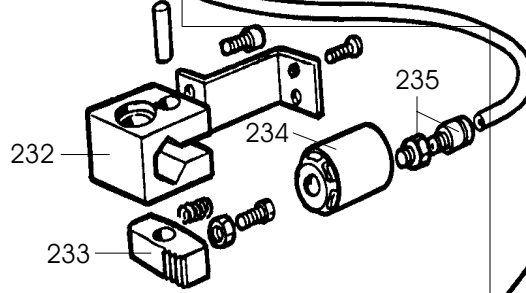

Codici

9203

**Codes**

9204

**Kode-Nr****Codes**

9203	900242739	CILINDRO	CYLINDER	ZYLINDER	CYLINDRE
0202	900419138	SILENZIATORE	SILENCER	SCHALLDAEMPFER	SILENCIEUX
0203	900433552	RIDUTTORE	GEAR BOX	GETRIEBE	REDUCTEUR
0207	900325561	RONDELLA	WASHER	UNTERLEGSCHEIBE	RONDELLE
0208	900434031	ANELLO	RING	RING	ANNEAU
0229	900419141	VALVOLA	VALVE	VENTIL	VANNE
1204	900442276	RACCORDO	CONNECTOR	ANSCHLUSS	RACCORD
0206	900238212	KIT GUARNIZIONI	SEALS KIT	DICHTUNGSATZ	KIT JOINTS
0209	900431864	VITE	SCREW	SCHRAUBE	VIS
0211	900239944	PROLUNGA	EXT. CORD	VERLAENGERUNG	RALLONGE
0214	900239957	BRACCIO	ARM	ARM	BRAS
0215	900224000	PALETTA	BEAD BREAKER	SCHAUFEL	PELLE
0217	900324008	PERNO	PIN	ZAPFEN	PIVOT
0219	900423889	POMOLO	KNOB	BALLENGRIFF	POMMEAU
0220	900409650	RONDELLA	WASHER	UNTERLEGSCHEIBE	RONDELLE
0221	900422255	DADO	NUT	MUTTER	ECROU
0222	900323903	FULCRO	FULCRUM	DREHPUNKT	ENTABLURE
0224	900339962	PERNO	PIN	ZAPFEN	PIVOT
0226	900440075	MOLLA	SPRING	FEDER	RESSORT
0230	900342777	DADO	NUT	MUTTER	ECROU
0231	900342780	ASTA	SHAFT	STANGE	BARRE
9204	900248521	CRICCHETTO	CRICK	SPERRKLINKE	CLIQUET
0232	900348518	BLOCCHETTO	BLOCK	BLOCK	BLOC
0233	900342779	LEVA	LEVER	HEBEL	LEVIER
0234	900244969	CILINDRO	CYLINDER	ZYLINDER	CYLINDRE
0235	900419463	RACCORDO	CONNECTOR	ANSCHLUSS	RACCORD
0237	900242778	TAMPONE	PAD	PUFFER	TAMPON
0238	900246893	KIT TRASF.	TRANSFORM. KIT	VERWANDLUNGSATZ	KIT TRANSFORM.
0239	900436199	APPOGGIO	RIM SUPPORT	STUETZE	APPUI
0240	900339456	PERNO	PIN	ZAPFEN	PIVOT
0241	900239050	BIELLA	TRACE	PLEUELSTANGE	BIELLE