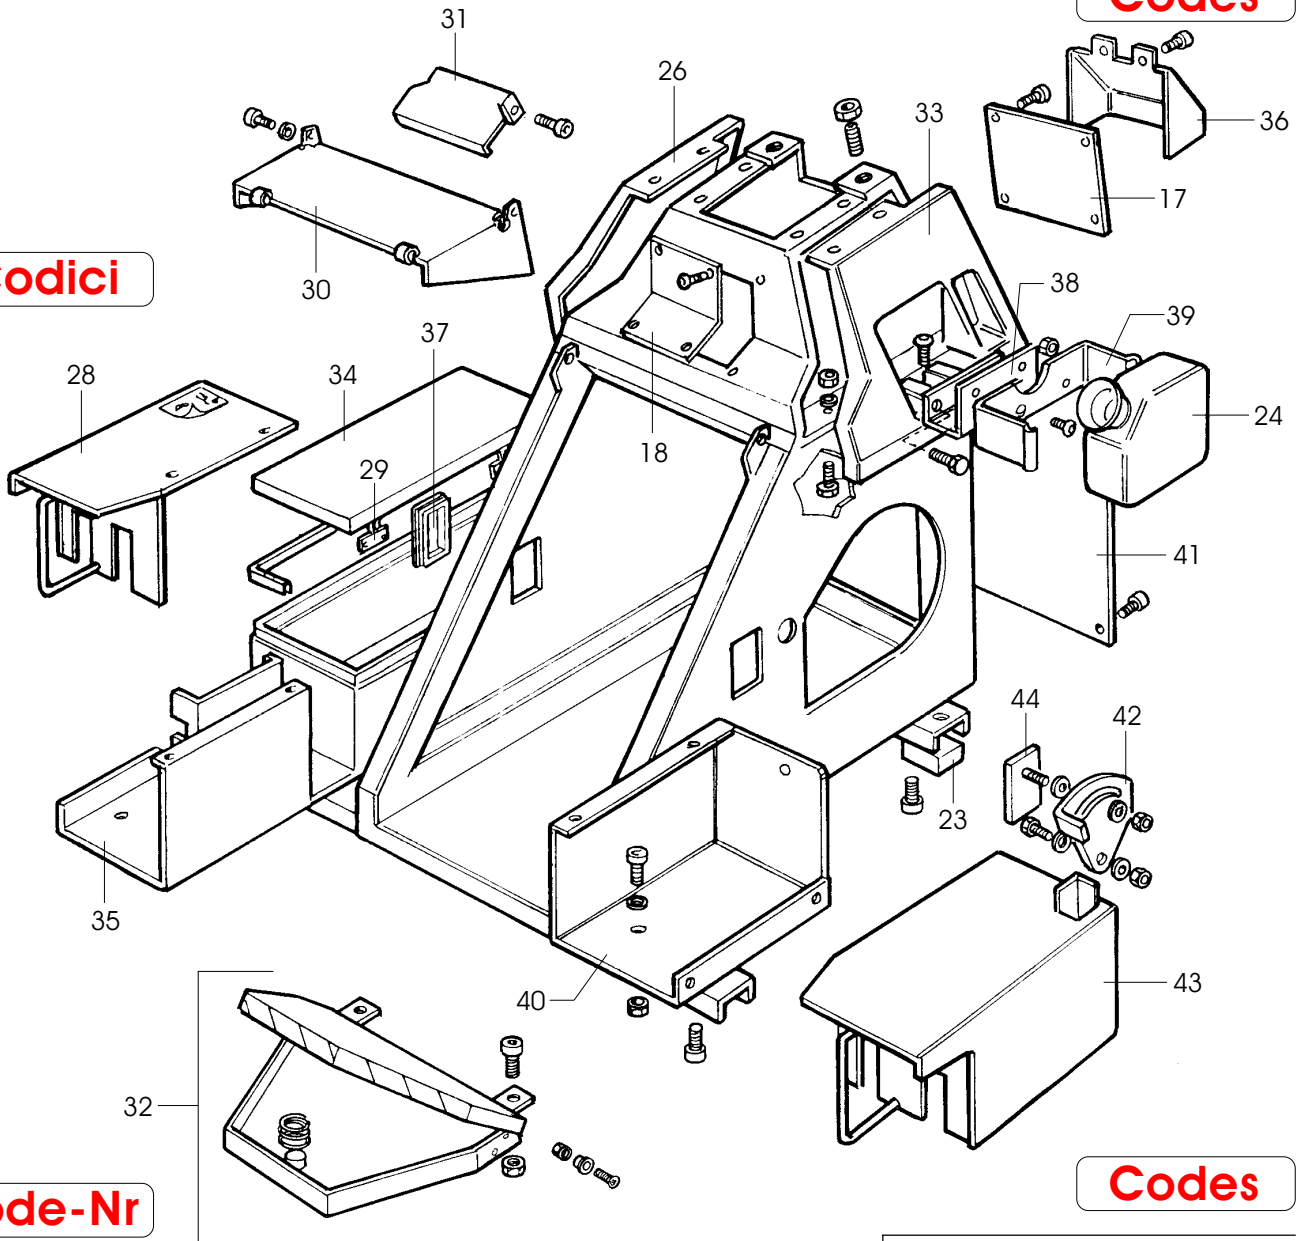

PEZZI DI RICAMBIO
SPARE PARTS LIST
ERSATZTEILLISTE
PIECES DE RECHANGE

In produzione da
Production from
Herstellung ab
Production

12 / 93

Codes

Codici

Codes

Kode-Nr

No.	CODE	DESCRIZIONE	DESCRIPTION	BESCHREIBUNG	DESCRIPTION
0001	900240592	LEVA	LEVER	HEBEL	LEVIER
0002	900240597	SUPPORTO	SUPPORT	LAGER	SUPPORT
0003	900341571	RONDELLA	WASHER	UNTERLEGSCHIEBE	RONDELLE
0004	900424142	BOCCOLA	BUSHING	LAGER	DOUILLE
0005	900424944	TAPPO	PLUG	STOPFEN	BOUCHON
0006	900440600	TESTINA	HEAD	KOPF	TETE
0007	900440946	GHIERA	NUT	NUTMUTTER	BAGUE
0017	900340575	COPERCHIO	LID	DECKEL	COUVERCLE
0018	900340576	COPERCHIO	LID	DECKEL	COUVERCLE
0023	900422019	PIEDE	FOOT	FUSS	PIED
0024	900423405	CONTENITORE	CONTAINER	BEHAELTER	CONTENEUR
0026	900440466	CARTER	CASING	GEHAUSE	CARTER
0028	900243277	CARTER SX	LEFT CASING	GEHAUSE (LINKS)	CARTER GAUCHE
0028	900243287	CARTER SX INFLATRON	LEFT CASING (INFL.)	GEHAUSE (LINKS) INFLATRON	CARTER GAUCHE INFLATRON
0029	900443310	CERNIERA	HINGE	SCHARNIER	CHARNIERE
0030	900343198	PROTEZIONE	SHIELD	ABDECKUNG	PROTECTION
0031	900341408	PROTEZIONE	SHIELD	ABDECKUNG	PROTECTION
0032	900243137	PROTEZIONE	SHIELD	ABDECKUNG	PROTECTION
0033	900443772	CARTER	CASING	GEHAUSE	CARTER
0034	900243281	COPERCHIO	LID	DECKEL	COUVERCLE
0035	900243278	FONDO PEDALIERA	PEDAL BASE	PEDAL UNTERLAGE	FOND PEDALE
0036	900341409	PROTEZIONE	SHIELD	ABDECKUNG	PROTECTION
0037	900439206	TAPPO	PLUG	STOPFEN	BOUCHON
0038	900343758	STAFFA	BRACKET	KLAUE	ETRIER
0039	900315522	SUPPORTO	SUPPORT	LAGER	SUPPORT
0040	900243296	FONDO PEDALIERA	PEDAL BASE	PEDAL UNTERLAGE	FOND PEDALE
0041	900343117	COPERCHIO	LID	DECKEL	COUVERCLE
0042	900342970	REGISTRO SX	LEFT REGISTER	REGLER (LINKS)	REGISTRE GAUCHE
0042	900342971	REGISTRO DX	RIGHT REGISTER	REGLER (RECHTS)	REGISTRE DROITE
0043	900243295	CARTER	CASING	GEHAUSE	CARTER
0044	900242968	FERMO	RETAINER	ANSCHLAG	ARRET
0219	900423889	POMOLO	KNOB	BALLENGRIFF	POMMEAU