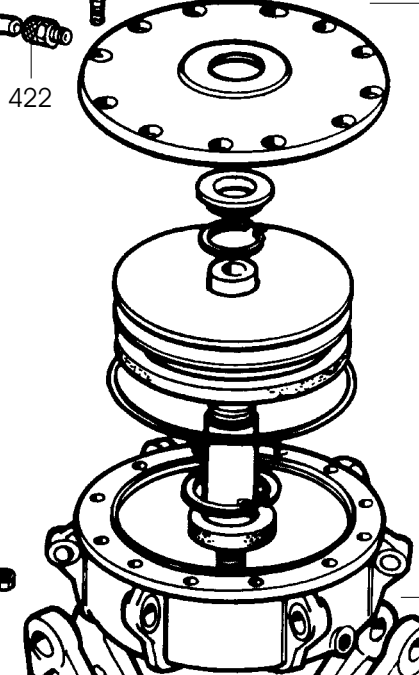

422

Ø6

Codes

401

409

Codes

421

427

9402