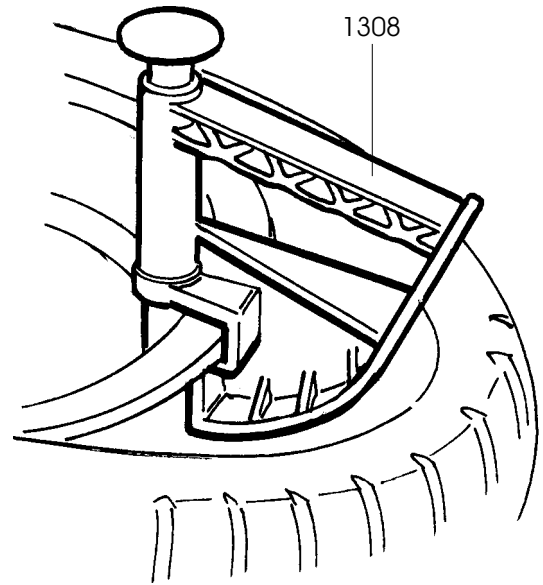

Codici

Codes

Kode-Nr

Codes