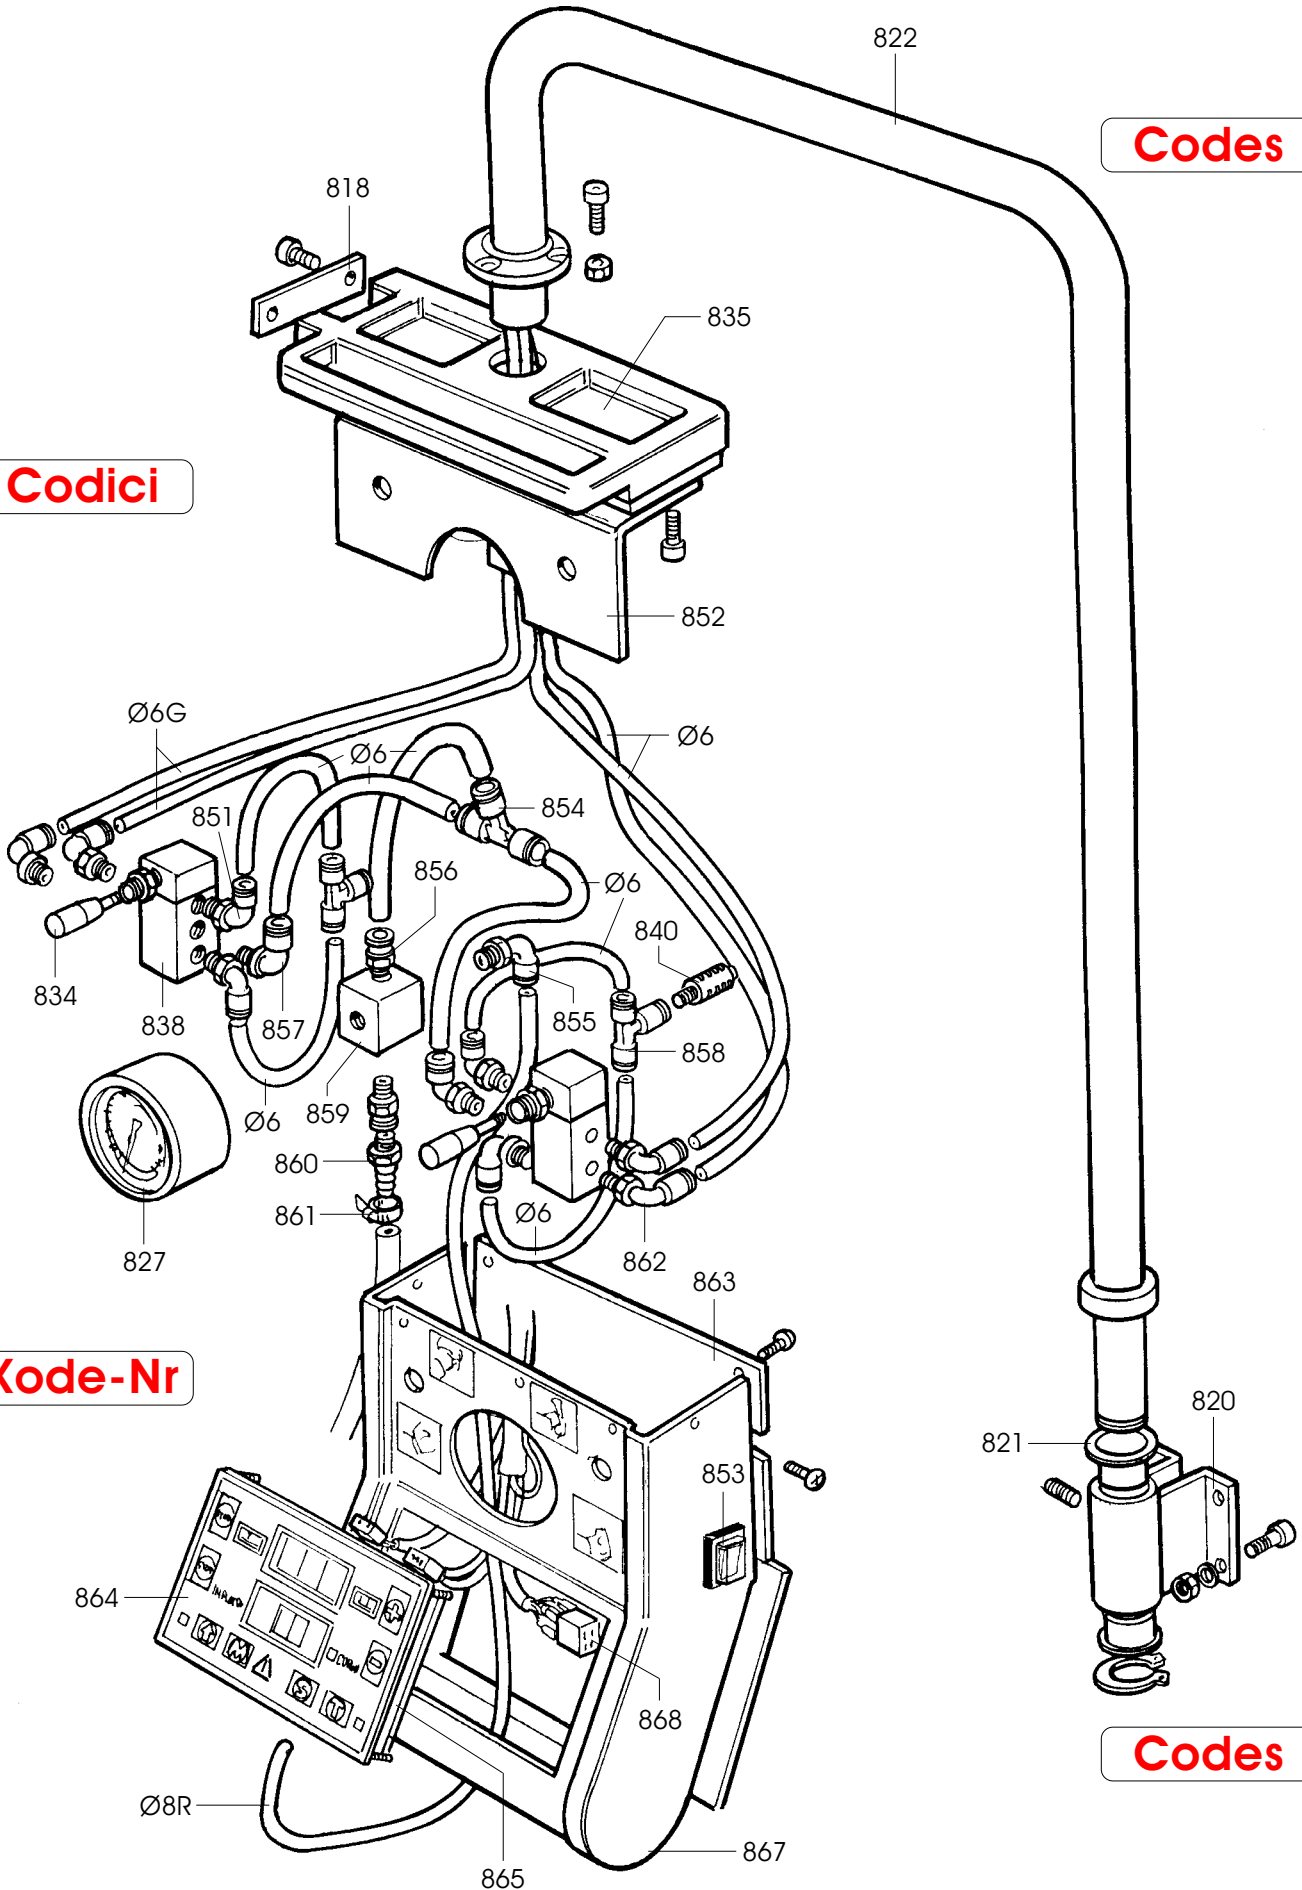

Codes

Codici

Kode-Nr

Codes