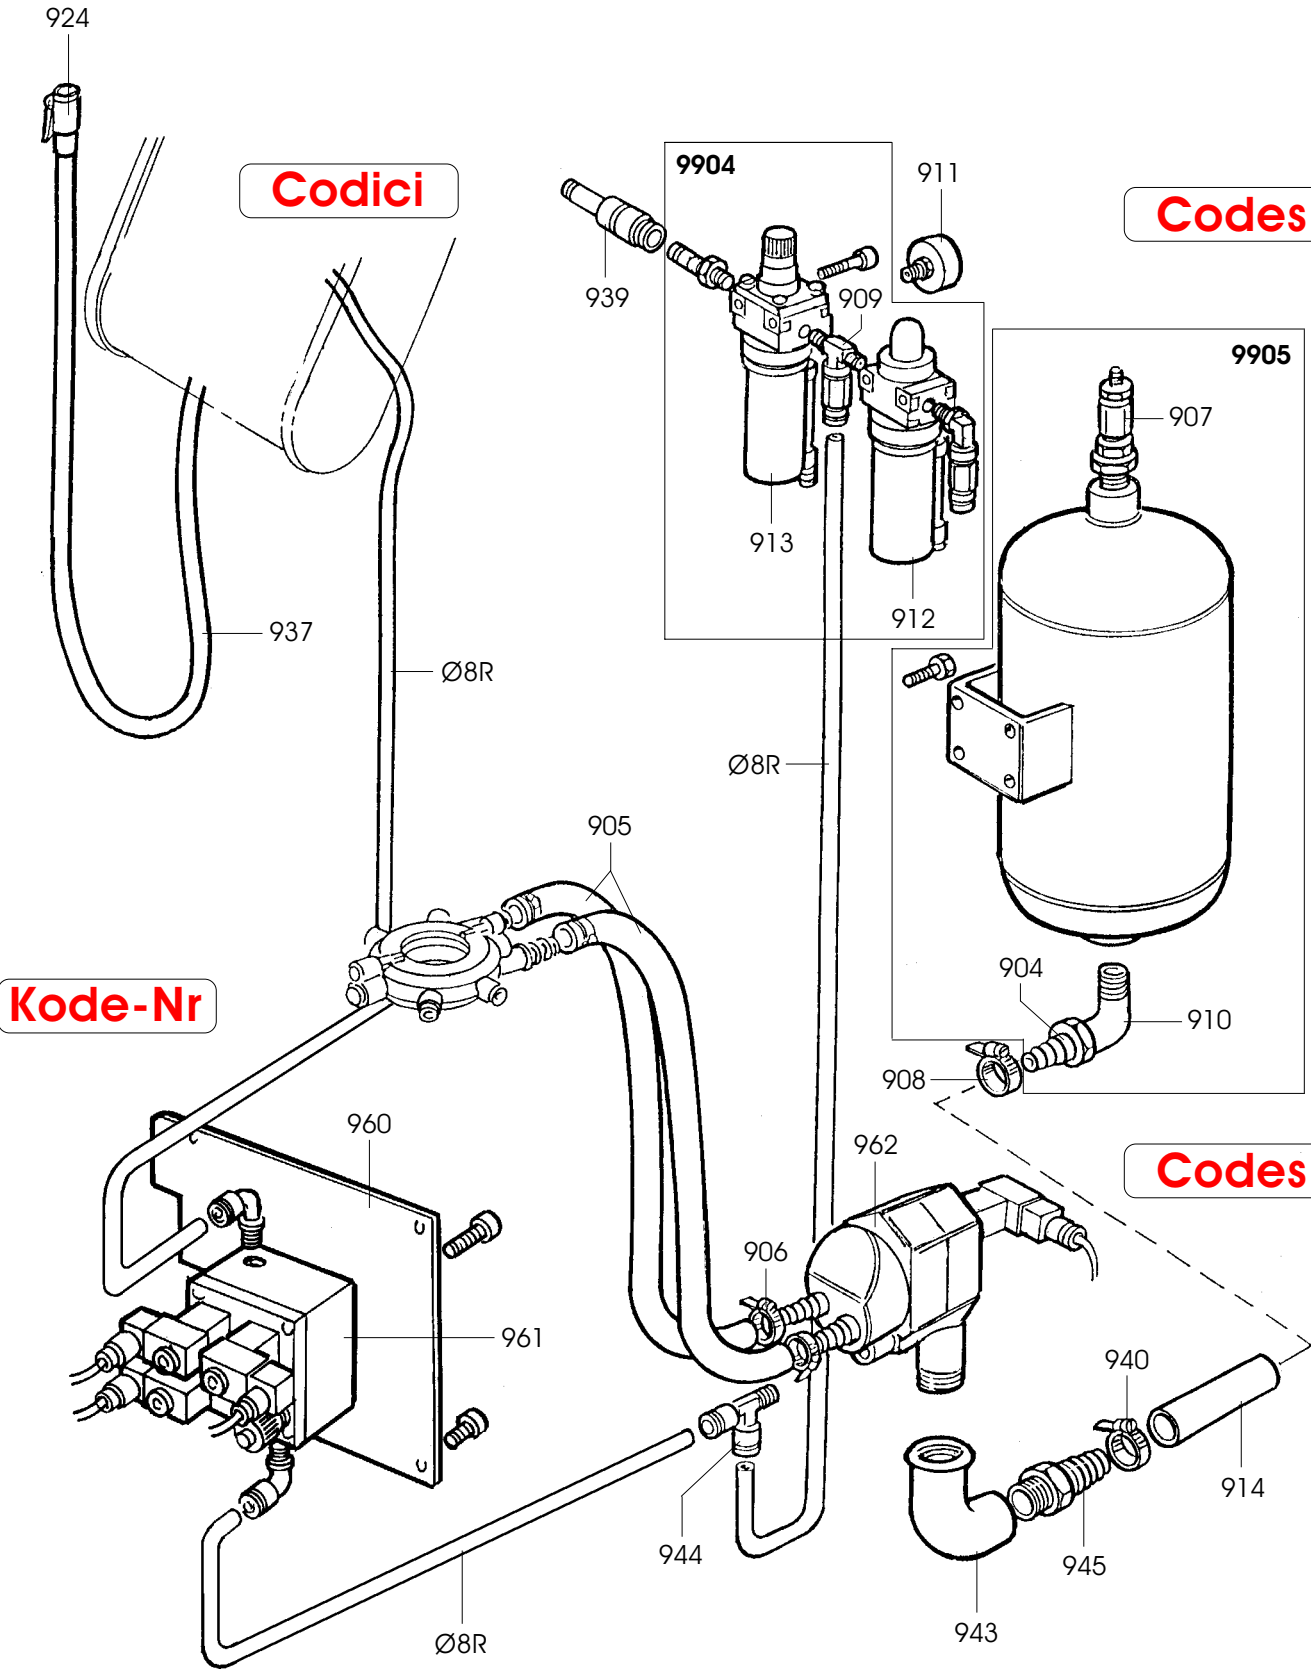

Codes

Codici

Kode-Nr

Codes

No.	CODICE	DESCRIZIONE	DESCRIPTION	BESCHREIBUNG	DESCRIPTION
Ø6	900701684	TUBO (m.)	PIPE (m.)	ROHR (m.)	TUYAU (m.)
Ø6G	900704036	TUBO (m.)	PIPE (m.)	ROHR (m.)	TUYAU (m.)
Ø8R	900704000	TUBO (m.)	PIPE (m.)	ROHR (m.)	TUYAU (m.)
0818	900341007	PIASTRINA	PLATE	PLAETTCHEN	PLAQUETTE
0820	900240653	SUPPORTO	SUPPORT	LAGER	SUPPORT
0821	900440649	BOCCOLA	BUSHING	LAGER	DOUILLE
0822	900240652	BRACCIO	ARM	ARM	BRAS
0827	900434175	MANOMETRO BAR	PRES. GAUGE BAR	DRUCKMESSER BAR	MANOMETRE BAR
0827	900437831	MANOMETRO BAR-PSI	PRES. GAUGE BAR-PSI	DRUCKMESSER BAR-PSI	MANOMETRE BAR-PSI
0834	900440585	MANOPOLA	KNOB	BALLENGRIFF	BOUTON
0835	900342001	SUPPORTO	SUPPORT	LAGER	SUPPORT
0838	900442097	VALVOLA	VALVE	VENTIL	VANNE
0840	900422682	SILENZIATORE	SILENCER	SCHALLDAEMPFER	SILENCIEUX
0851	900443367	RACCORDO	CONNECTOR	ANSCHLUSS	RACCORD
0853	950433848	INTERRUTTORE	SWITCH	SCHALTER	INTERRUPTEUR
0854	900443431	RACCORDO	CONNECTOR	ANSCHLUSS	RACCORD
0855	900425012	RACCORDO	CONNECTOR	ANSCHLUSS	RACCORD
0856	900440887	RACCORDO	CONNECTOR	ANSCHLUSS	RACCORD
0857	900440870	RACCORDO	CONNECTOR	ANSCHLUSS	RACCORD
0858	900444840	RACCORDO	CONNECTOR	ANSCHLUSS	RACCORD
0859	900343290	BLOCCHETTO	BLOCK	BLOCK	BLOC
0860	900421670	INNESTO	CLUTCH	KUPPLUNG	EMBRAYAGE
0861	900421191	FASCETTA	STRAP	SCHLAUCHSCHELLE	COLLIER
0862	900443432	RACCORDO	CONNECTOR	ANSCHLUSS	RACCORD
0863	900342030	COPERCHIO	LID	DECKEL	COUVERCLE
0864	900441465	TARGHETTA	DATA PLATE	TYPENSCHILD	PLAQUETTE
0865	900441464	SCHEDA ELETTRONICA	P.C.BOARD	ELEKTR.PLATINE	FICHE ELECTR.
0867	900443272	PROTEZIONE	SHIELD	ABDECKUNG	PROTECTION
0868	900244231	CAVO	CABLE	KABEL	CABLE