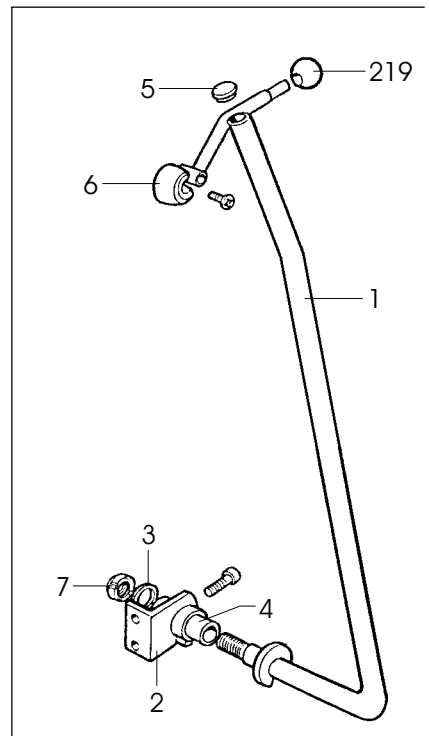

PEZZI DI RICAMBIO
SPARE PARTS LIST
ERSATZTEILLISTE
PIECES DE RECHANGE

In produzione da
Production from
Herstellung ab
Production

12 / 93

Codes

Codici

Codes

Kode-Nr

No.	CODE	DESCRIZIONE	DESCRIPTION	BESCHREIBUNG	DESCRIPTION
0001	900240592	LEVA	LEVER	HEBEL	LEVIER
0002	900240597	SUPPORTO	SUPPORT	LAGER	SUPPORT
0003	900341571	RONDELLA	WASHER	UNTERLEGSCHIEBE	RONDELLE
0004	900424142	BOCCOLA	BUSHING	LAGER	DOUILLE
0005	900424944	TAPPO	PLUG	STOPFEN	BOUCHON
0006	900440600	TESTINA	HEAD	KOPF	TETE
0007	900440946	GHIERA	NUT	NUTMUTTER	BAGUE
0017	900340575	COPERCHIO	LID	DECKEL	COUVERCLE
0018	900340576	COPERCHIO	LID	DECKEL	COUVERCLE
0023	900422019	PIEDE	FOOT	FUSS	PIED
0024	900423405	CONTENITORE	CONTAINER	BEHAELTER	CONTENEUR
0026	900440466	CARTER	CASING	GEHAUSE	CARTER
0028	900243277	CARTER SX	LEFT CASING	GEHAUSE (LINKS)	CARTER GAUCHE
0028	900243287	CARTER SX INFLATRON	LEFT CASING (INFL.)	GEHAUSE (LINKS) INFLATRON	CARTER GAUCHE INFLATRON
0029	900443310	CERNIERA	HINGE	SCHARNIER	CHARNIERE
0030	900343198	PROTEZIONE	SHIELD	ABDECKUNG	PROTECTION
0031	900341408	PROTEZIONE	SHIELD	ABDECKUNG	PROTECTION
0032	900243137	PROTEZIONE	SHIELD	ABDECKUNG	PROTECTION
0033	900443772	CARTER	CASING	GEHAUSE	CARTER
0034	900243281	COPERCHIO	LID	DECKEL	COUVERCLE
0035	900243278	FONDO PEDALIERA	PEDAL BASE	PEDAL UNTERLAGE	FOND PEDALE
0036	900341409	PROTEZIONE	SHIELD	ABDECKUNG	PROTECTION
0037	900439206	TAPPO	PLUG	STOPFEN	BOUCHON
0038	900343758	STAFFA	BRACKET	KLAUE	ETRIER
0039	900315522	SUPPORTO	SUPPORT	LAGER	SUPPORT
0040	900243296	FONDO PEDALIERA	PEDAL BASE	PEDAL UNTERLAGE	FOND PEDALE
0041	900343117	COPERCHIO	LID	DECKEL	COUVERCLE
0042	900342970	REGISTRO SX	LEFT REGISTER	REGLER (LINKS)	REGISTRE GAUCHE
0042	900342971	REGISTRO DX	RIGHT REGISTER	REGLER (RECHTS)	REGISTRE DROITE
0043	900243295	CARTER	CASING	GEHAUSE	CARTER
0044	900242968	FERMO	RETAINER	ANSCHLAG	ARRET
0219	900423889	POMOLO	KNOB	BALLENGRIFF	POMMEAU