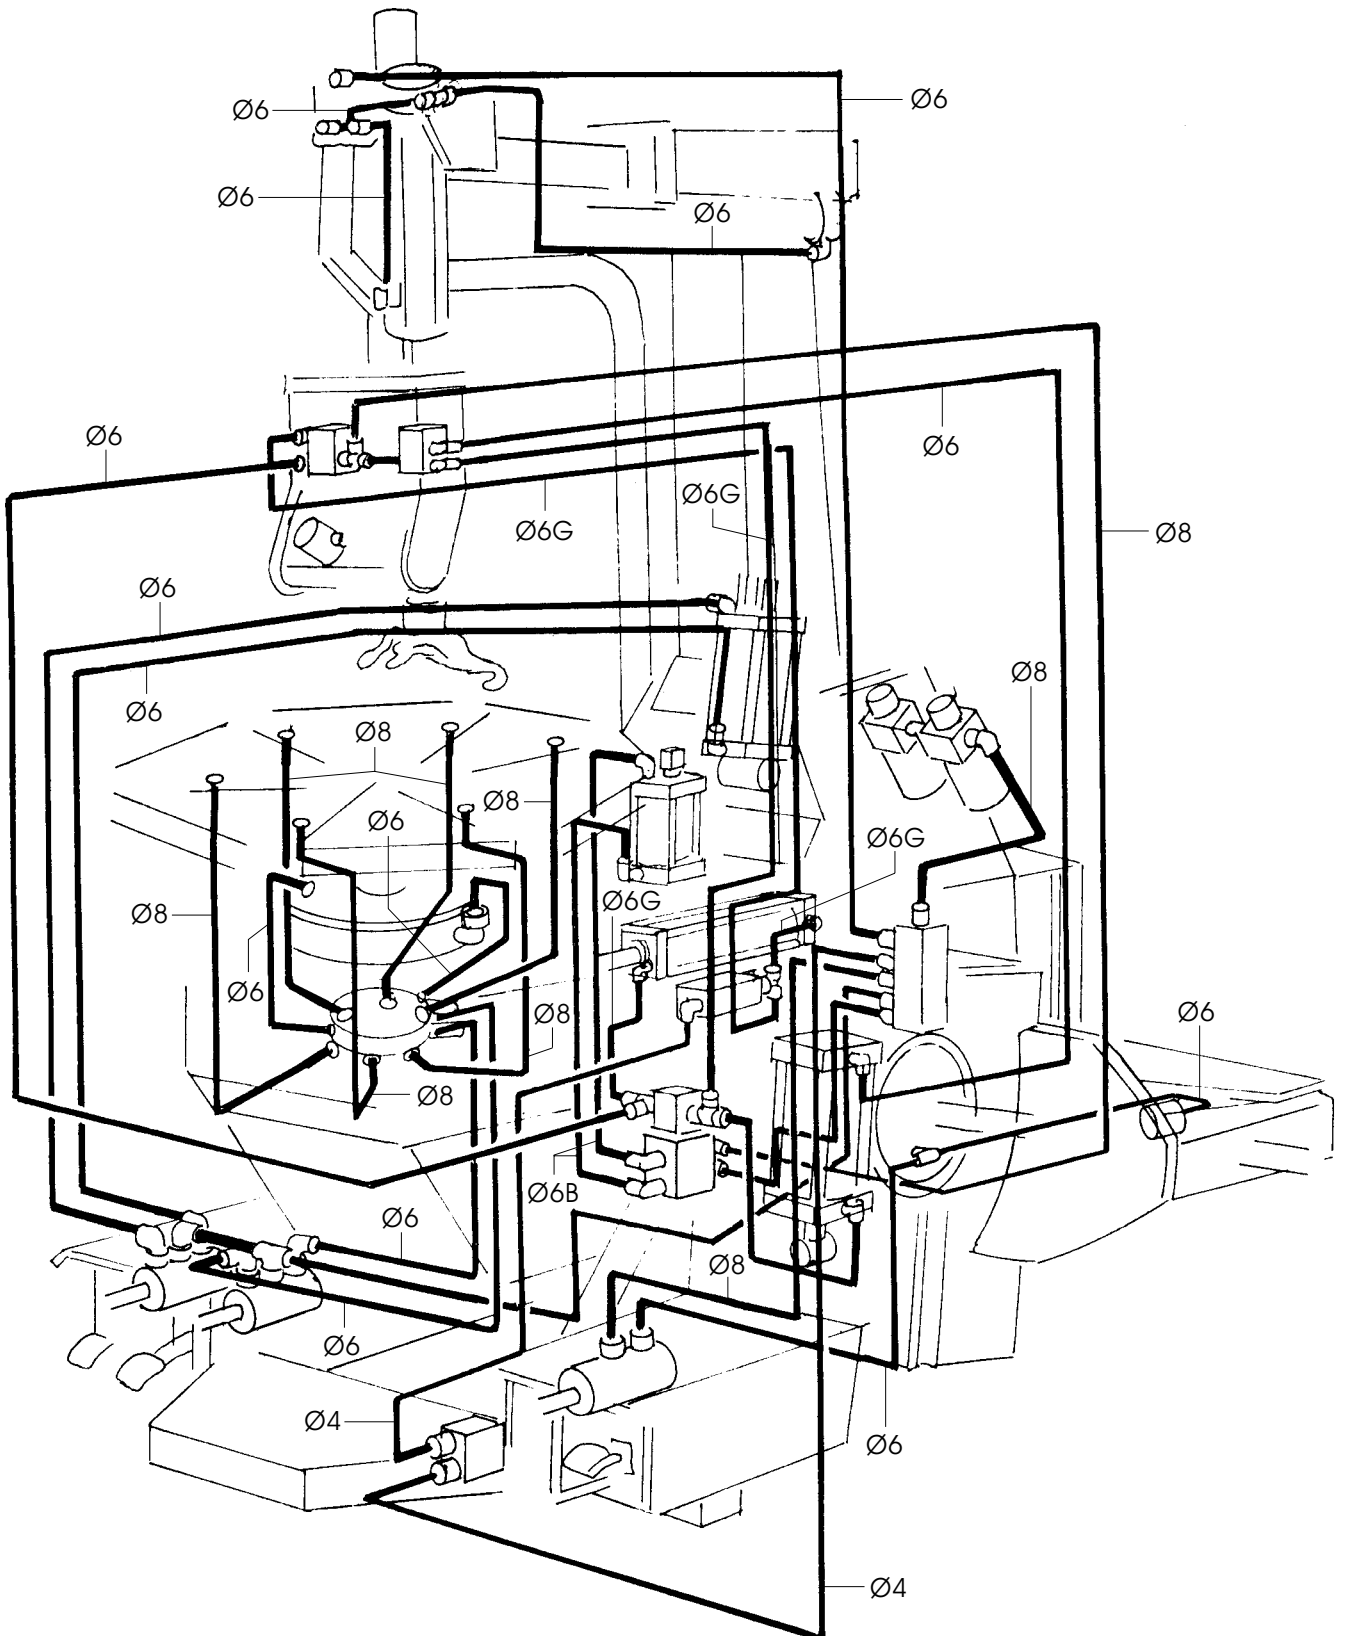

No.	CODICE	DESCRIZIONE	DESCRIPTION	BESCHREIBUNG	DESCRIPTION
Ø4	900704035	TUBO (m.)	PIPE (m.)	ROHR (m.)	TUYAU (m.)
Ø6	900701684	TUBO (m.)	PIPE (m.)	ROHR (m.)	TUYAU (m.)
Ø6B	900704003	TUBO (m.)	PIPE (m.)	ROHR (m.)	TUYAU (m.)
Ø6G	900704036	TUBO (m.)	PIPE (m.)	ROHR (m.)	TUYAU (m.)
Ø8	900701685	TUBO (m.)	PIPE (m.)	ROHR (m.)	TUYAU (m.)
Ø8R	900704000	TUBO (m.)	PIPE (m.)	ROHR (m.)	TUYAU (m.)