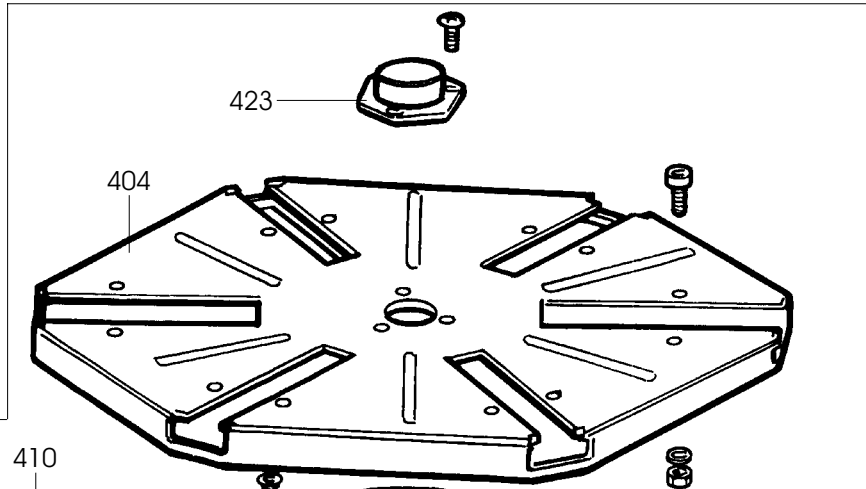

425

Codici

424

423

404

410

415

413

417

403

418

Ø8

Kode-Nr

426

416

414

411

408

414

412

422

Ø6

Codes

401

409

Codes

421

427

9402