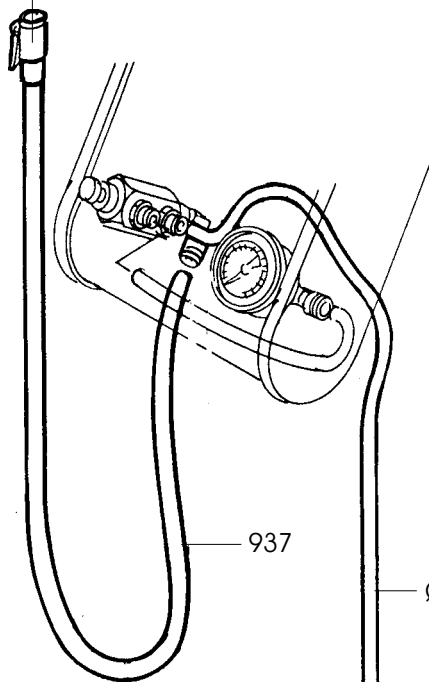

924

937

Ø8R

Codici

9904