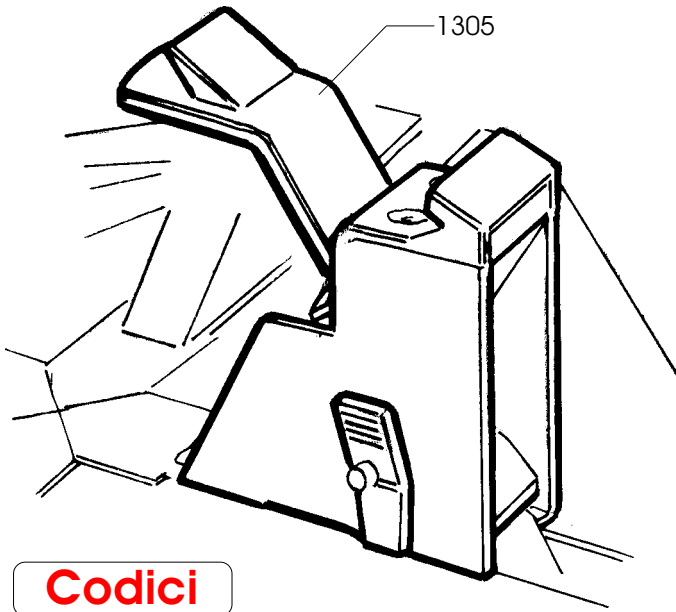

Codici

Codes

Kode-Nr

Codes