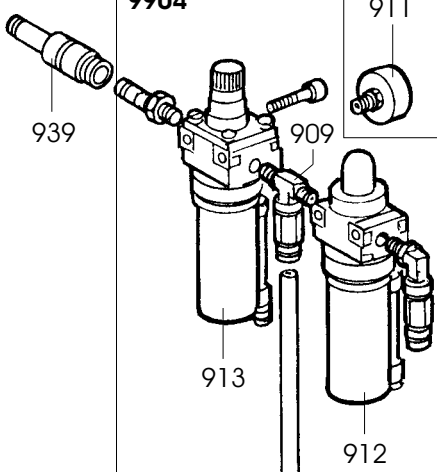

939

913

912

909

911

Codes

9905