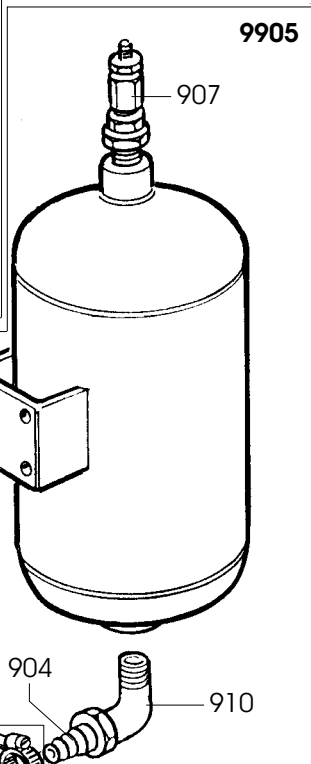

907

Ø8R

904

910

908

Codes

905