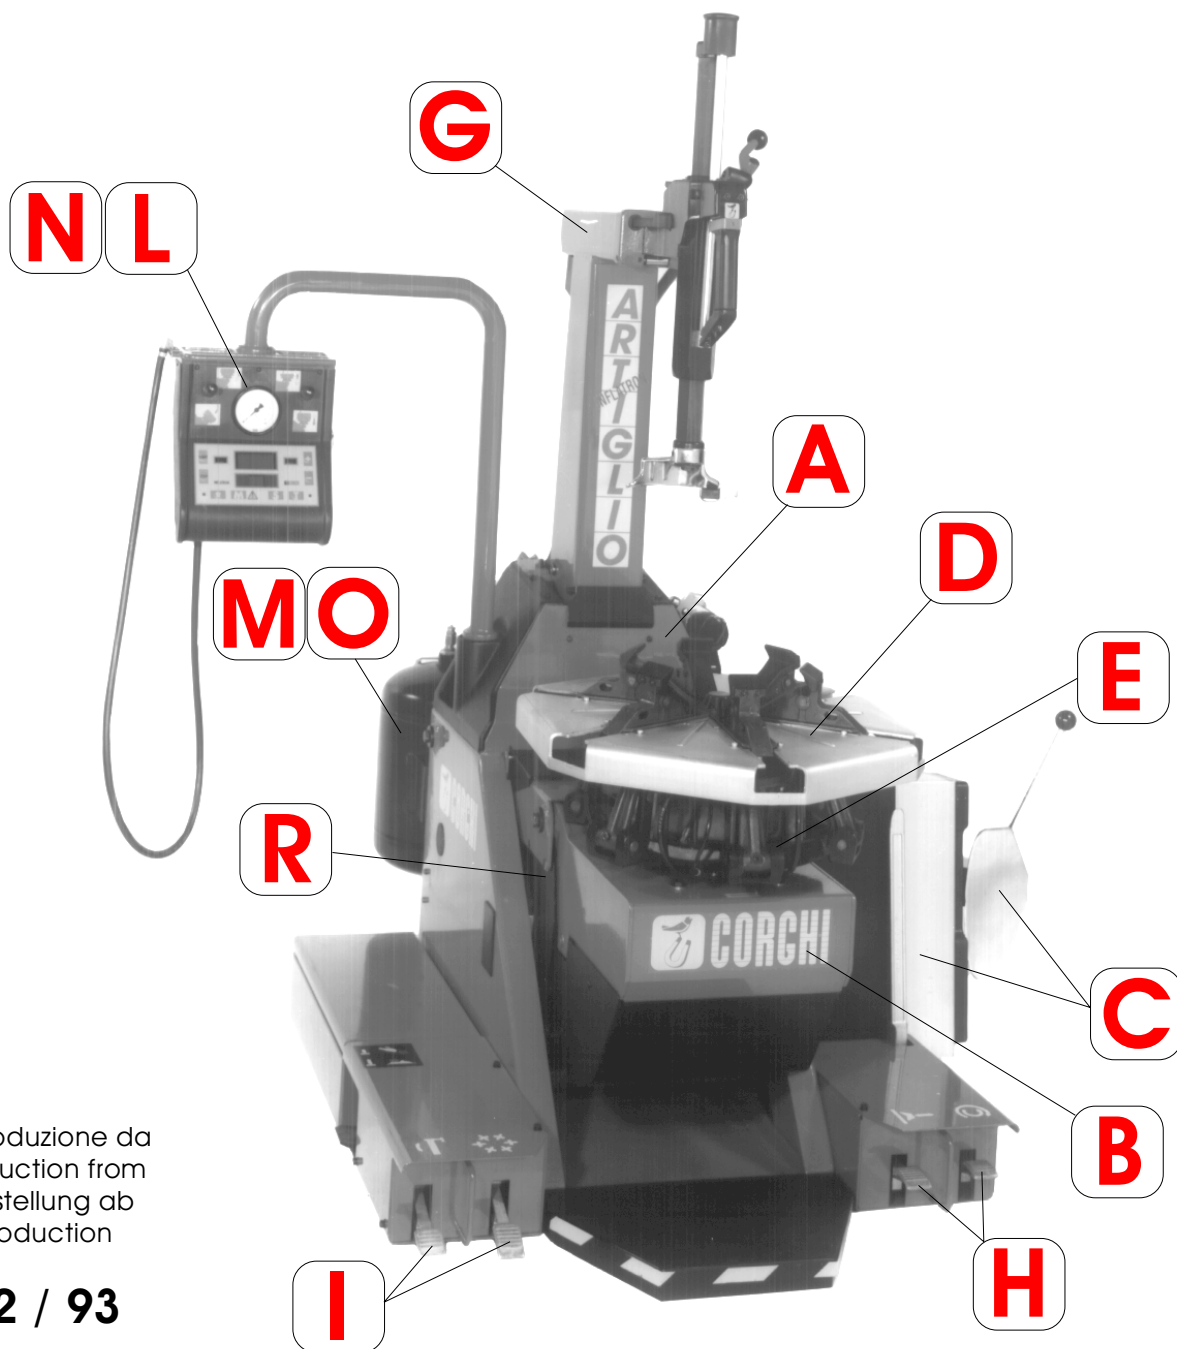

PEZZI DI RICAMBIO
SPARE PARTS LIST
ERSATZTEILLISTE
PIECES DE RECHANGE

In produzione da
Production from
Herstellung ab
Production

12 / 93