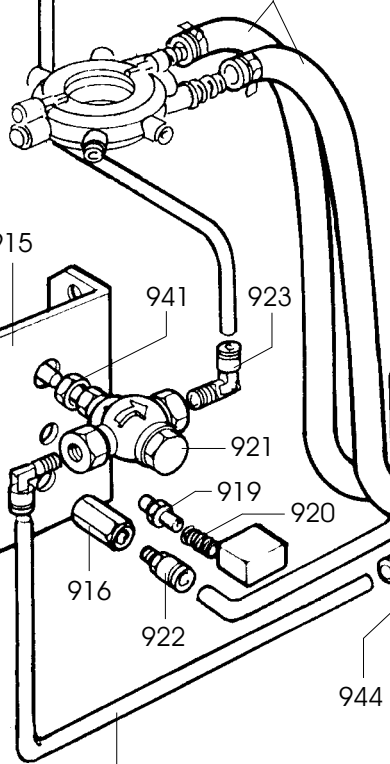

901

915

941

923

Ø8R

906

Codes

824

Kode-Nr

916

922

921

919

920

944

Ø8R

942

940

914

943

945