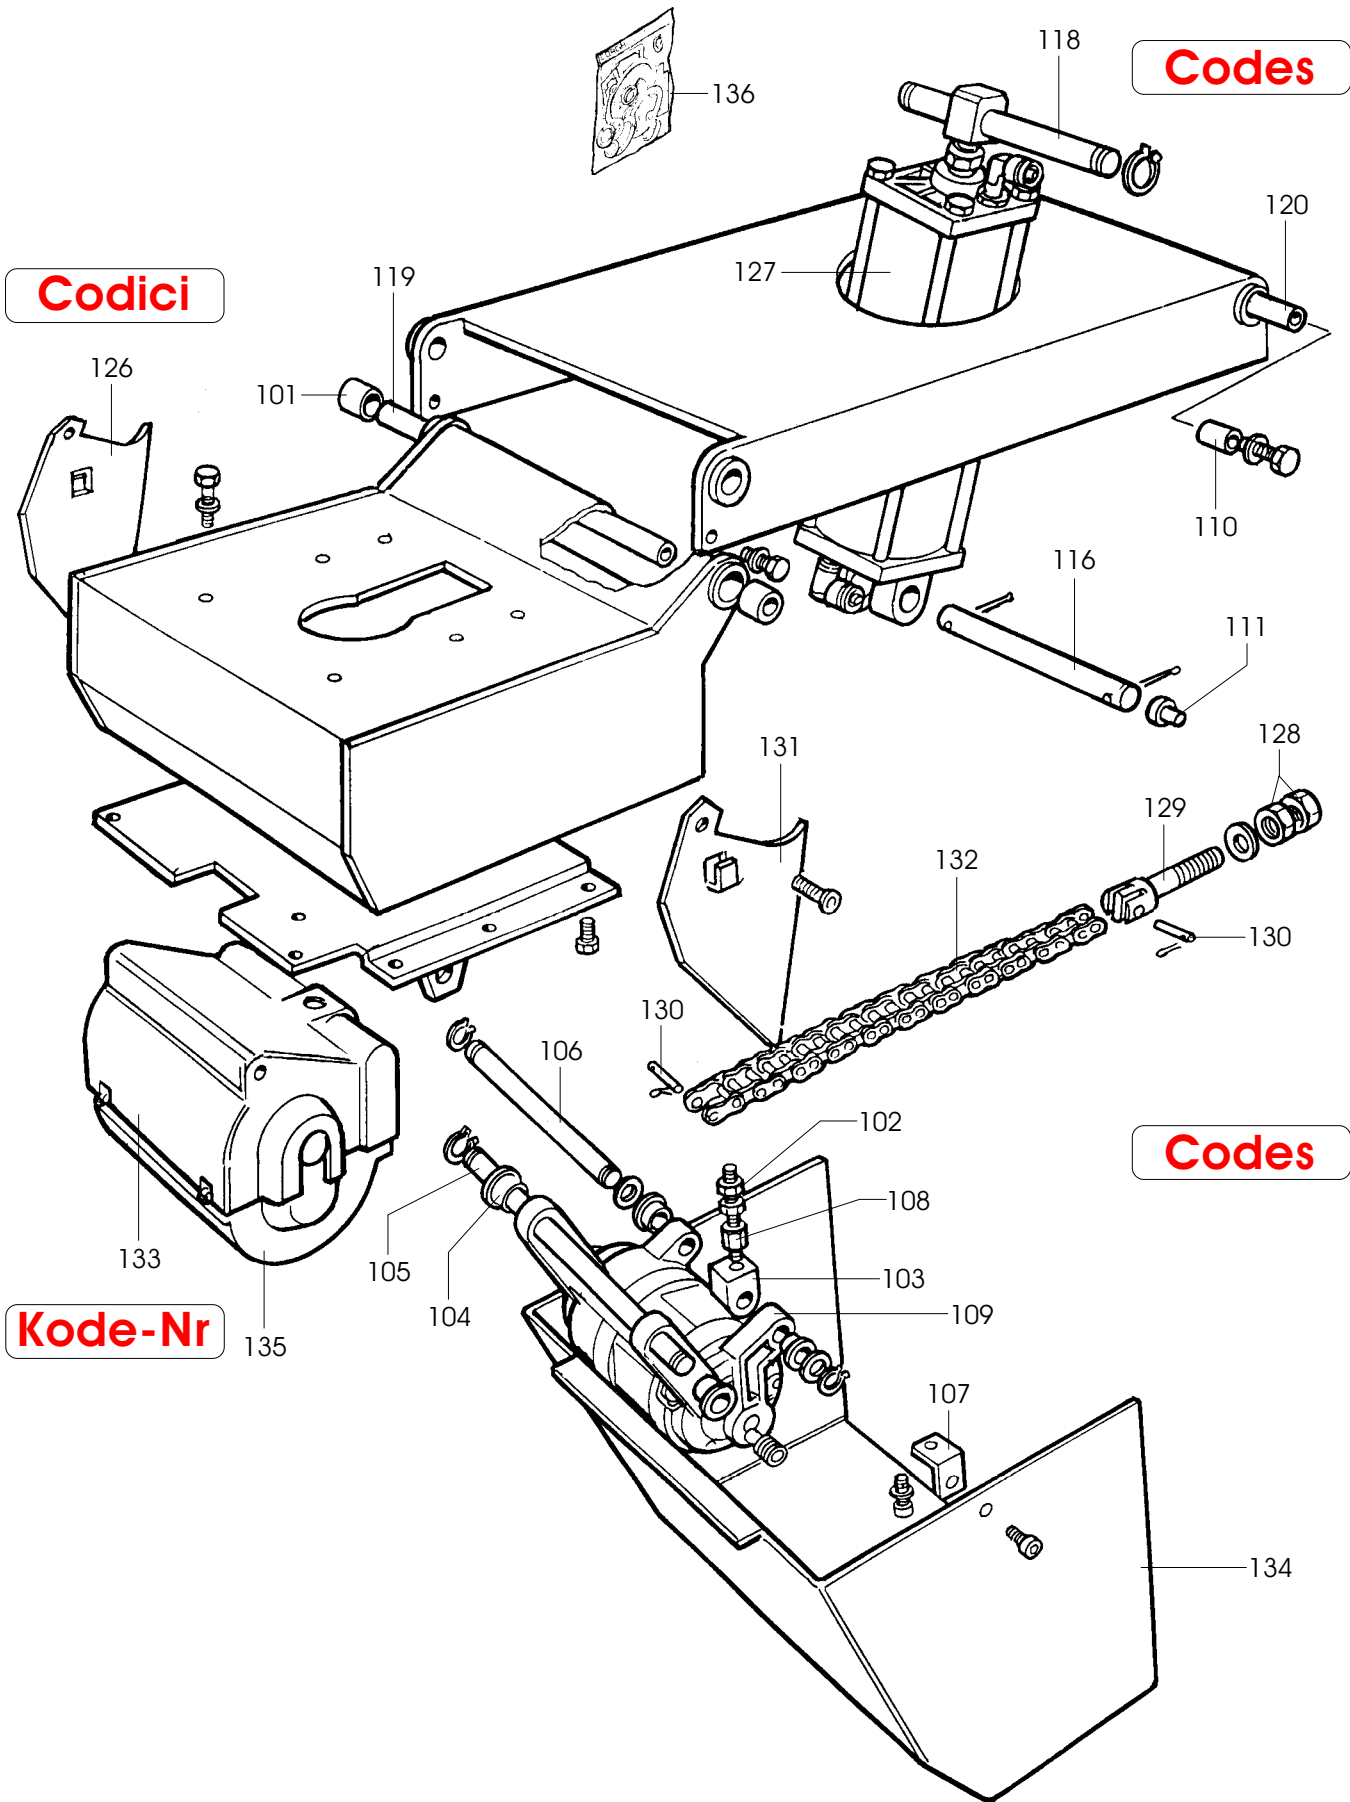

PEZZI DI RICAMBIO
SPARE PARTS LIST
ERSATZTEILLISTE
PIECES DE RECHANGE

In produzione da
Production from
Herstellung ab
Production

12 / 93

Codes

Codici

Codes

Kode-Nr

No.	CODE	DESCRIZIONE	DESCRIPTION	BESCHREIBUNG	DESCRIPTION
0001	900240592	LEVA	LEVER	HEBEL	LEVIER
0002	900240597	SUPPORTO	SUPPORT	LAGER	SUPPORT
0003	900341571	RONDELLA	WASHER	UNTERLEGSCHIEBE	RONDELLE
0004	900424142	BOCCOLA	BUSHING	LAGER	DOUILLE
0005	900424944	TAPPO	PLUG	STOPFEN	BOUCHON
0006	900440600	TESTINA	HEAD	KOPF	TETE
0007	900440946	GHIERA	NUT	NUTMUTTER	BAGUE
0017	900340575	COPERCHIO	LID	DECKEL	COUVERCLE
0018	900340576	COPERCHIO	LID	DECKEL	COUVERCLE
0023	900422019	PIEDE	FOOT	FUSS	PIED
0024	900423405	CONTENITORE	CONTAINER	BEHAELTER	CONTENEUR
0026	900440466	CARTER	CASING	GEHAUSE	CARTER
0028	900243277	CARTER SX	LEFT CASING	GEHAUSE (LINKS)	CARTER GAUCHE
0028	900243287	CARTER SX INFLATRON	LEFT CASING (INFL.)	GEHAUSE (LINKS) INFLATRON	CARTER GAUCHE INFLATRON
0029	900443310	CERNIERA	HINGE	SCHARNIER	CHARNIERE
0030	900343198	PROTEZIONE	SHIELD	ABDECKUNG	PROTECTION
0031	900341408	PROTEZIONE	SHIELD	ABDECKUNG	PROTECTION
0032	900243137	PROTEZIONE	SHIELD	ABDECKUNG	PROTECTION
0033	900443772	CARTER	CASING	GEHAUSE	CARTER
0034	900243281	COPERCHIO	LID	DECKEL	COUVERCLE
0035	900243278	FONDO PEDALIERA	PEDAL BASE	PEDAL UNTERLAGE	FOND PEDALE
0036	900341409	PROTEZIONE	SHIELD	ABDECKUNG	PROTECTION
0037	900439206	TAPPO	PLUG	STOPFEN	BOUCHON
0038	900343758	STAFFA	BRACKET	KLAUE	ETRIER
0039	900315522	SUPPORTO	SUPPORT	LAGER	SUPPORT
0040	900243296	FONDO PEDALIERA	PEDAL BASE	PEDAL UNTERLAGE	FOND PEDALE
0041	900343117	COPERCHIO	LID	DECKEL	COUVERCLE
0042	900342970	REGISTRO SX	LEFT REGISTER	REGLER (LINKS)	REGISTRE GAUCHE
0042	900342971	REGISTRO DX	RIGHT REGISTER	REGLER (RECHTS)	REGISTRE DROITE
0043	900243295	CARTER	CASING	GEHAUSE	CARTER
0044	900242968	FERMO	RETAINER	ANSCHLAG	ARRET
0219	900423889	POMOLO	KNOB	BALLENGRIFF	POMMEAU