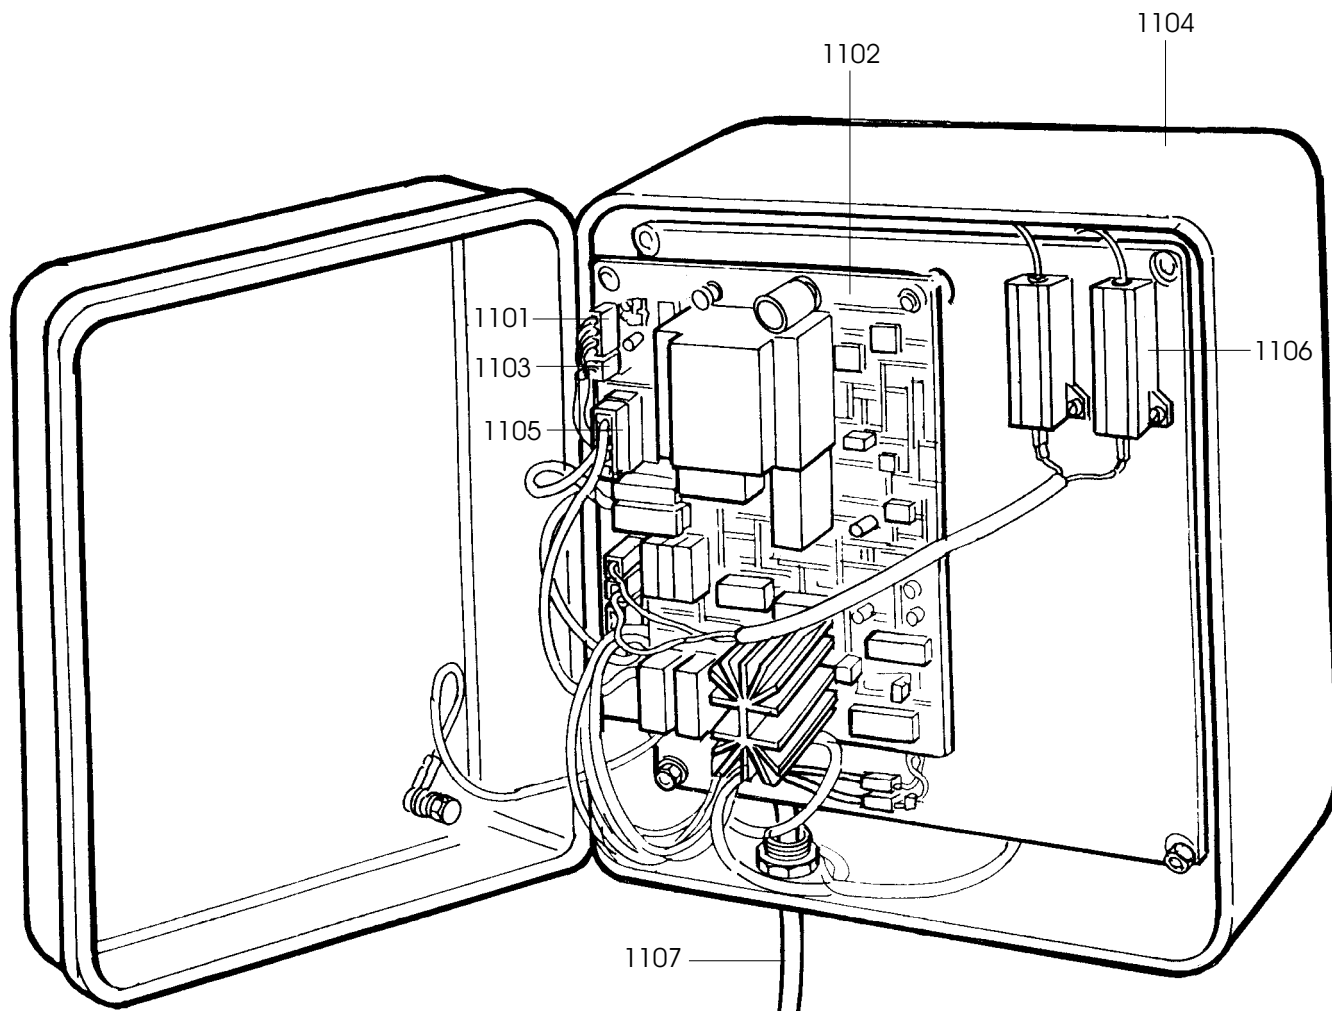

No.	CODICE	DESCRIZIONE	DESCRIPTION	BESCHREIBUNG	DESCRIPTION
1101	900242217	CAVO	CABLE	KABEL	CABLE
1102	900440683	SCHEDA ELETTRONICA	P.C.BOARD	ELEKTR.PLATINE	FICHE ELECTR.
1103	900243448	CAVO	CABLE	KABEL	CABLE
1104	900343270	SCATOLA	BOX	SCHACHTEL	BOITE
1105	900240679	CAVO	CABLE	KABEL	CABLE
1106	900241413	RESISTENZA	RESISTANCE	WIDERSTAND	RESISTANCE
1107	900240680	CAVO	CABLE	KABEL	CABLE