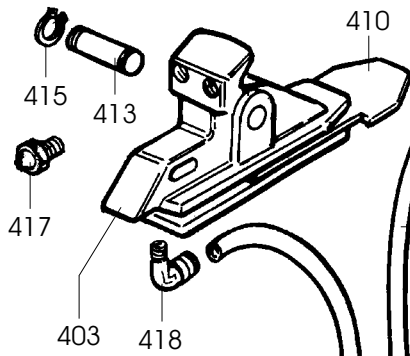

410

415

413

417

403

418

Ø8

Kode-Nr

426

416

414

411

408

414

412