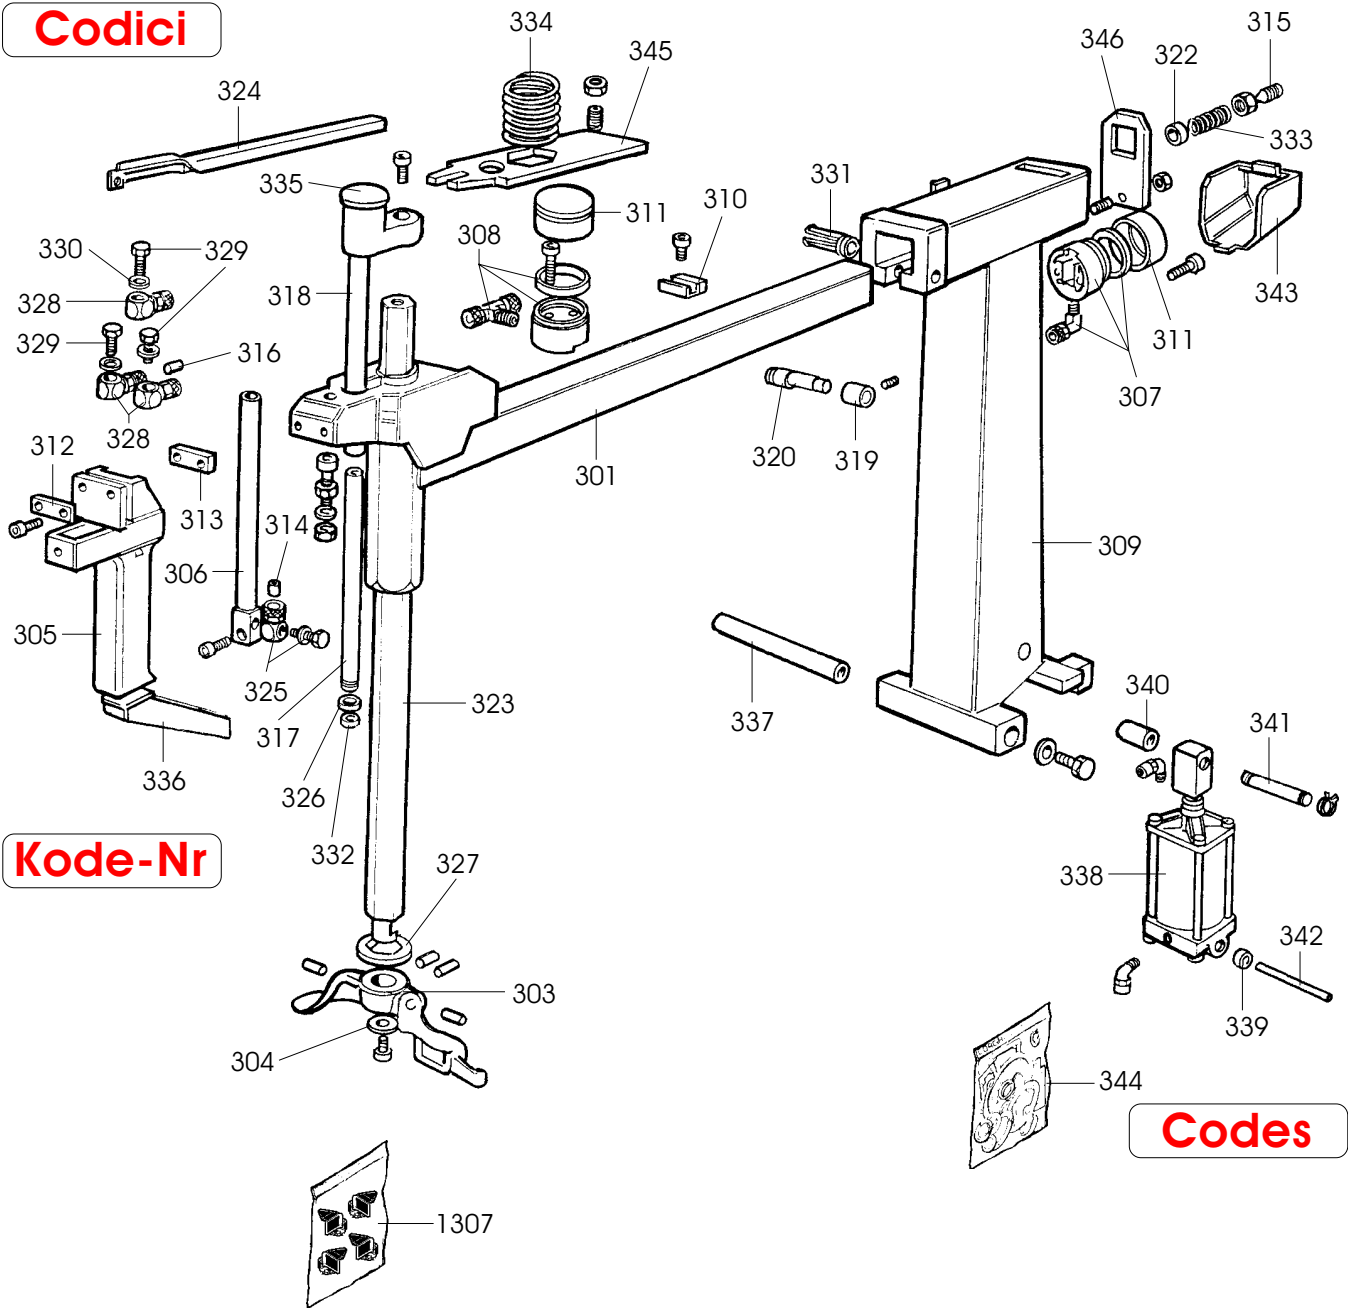

Codici

Codes