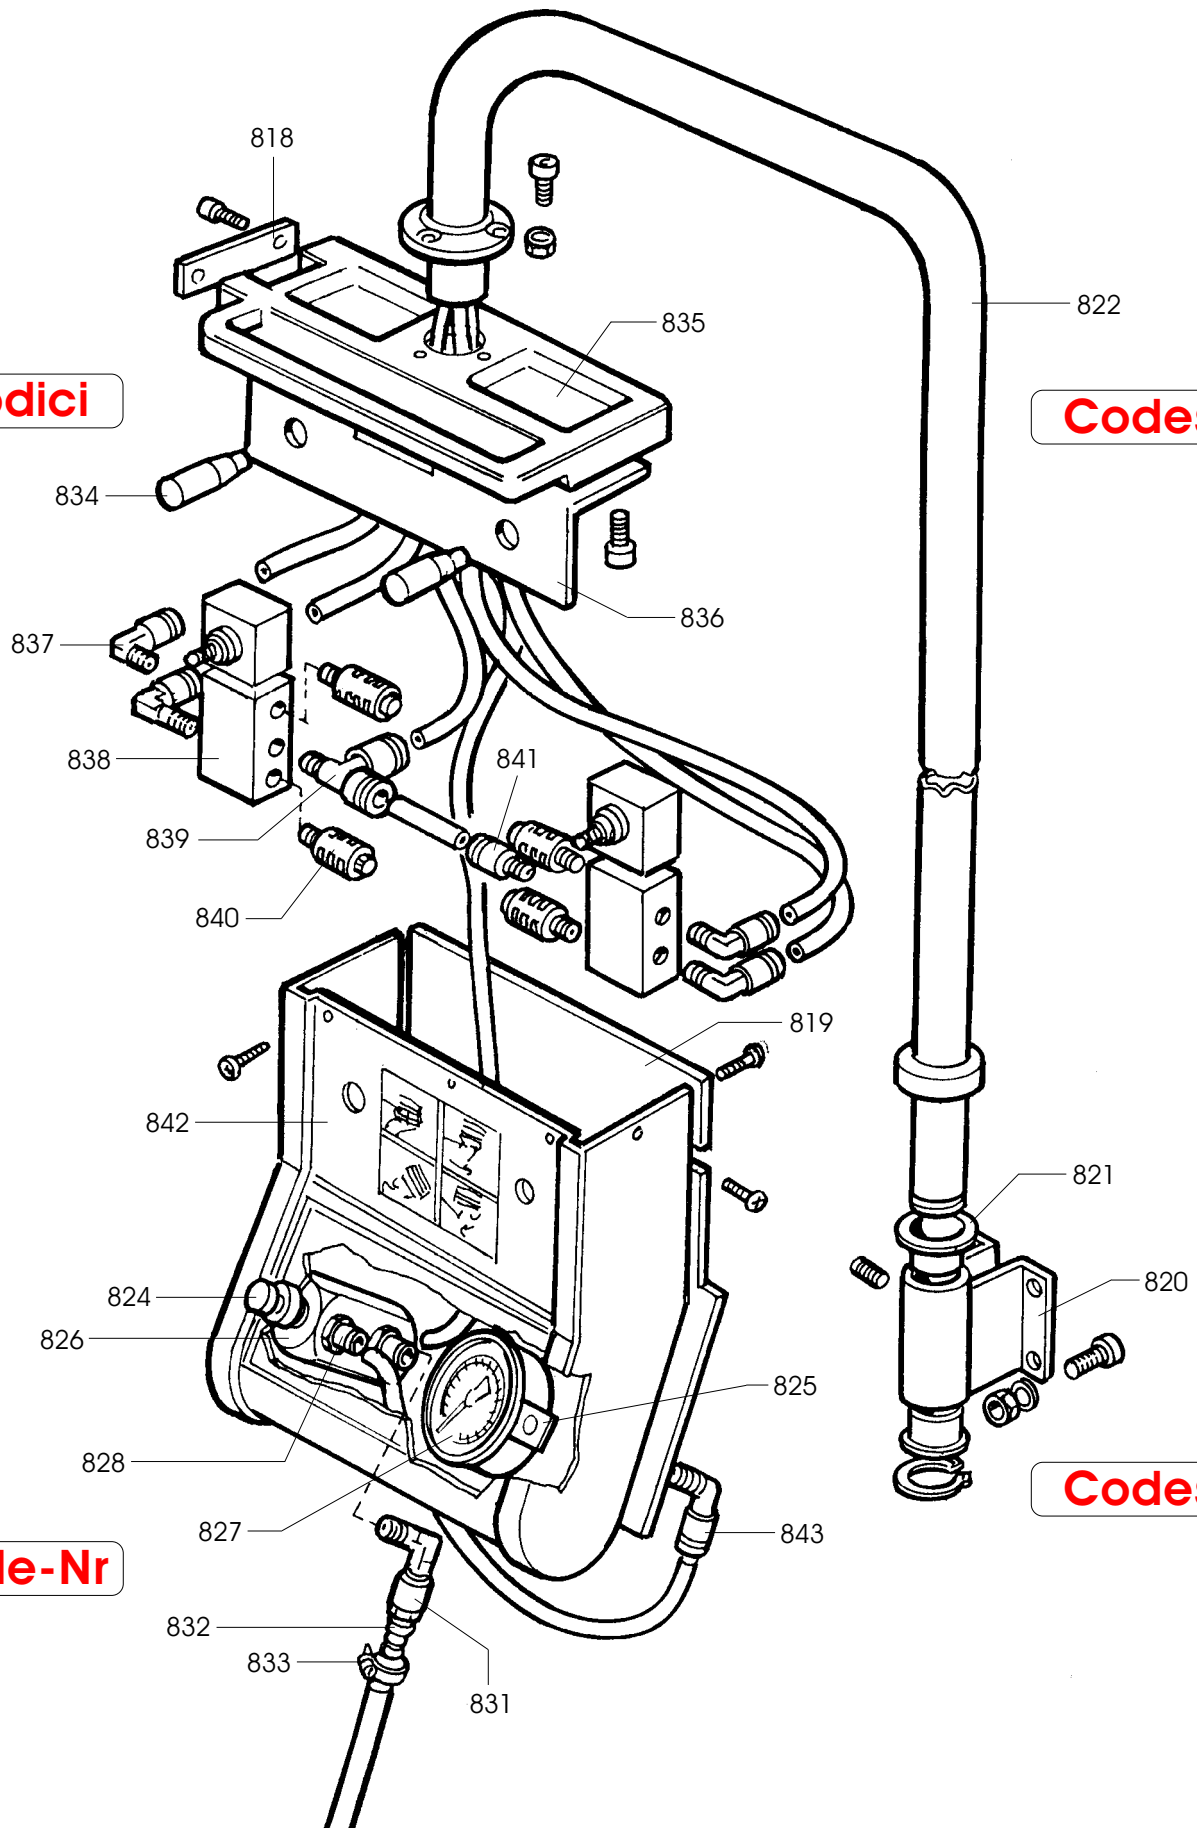

Codici

Codes

Kode-Nr

Codes