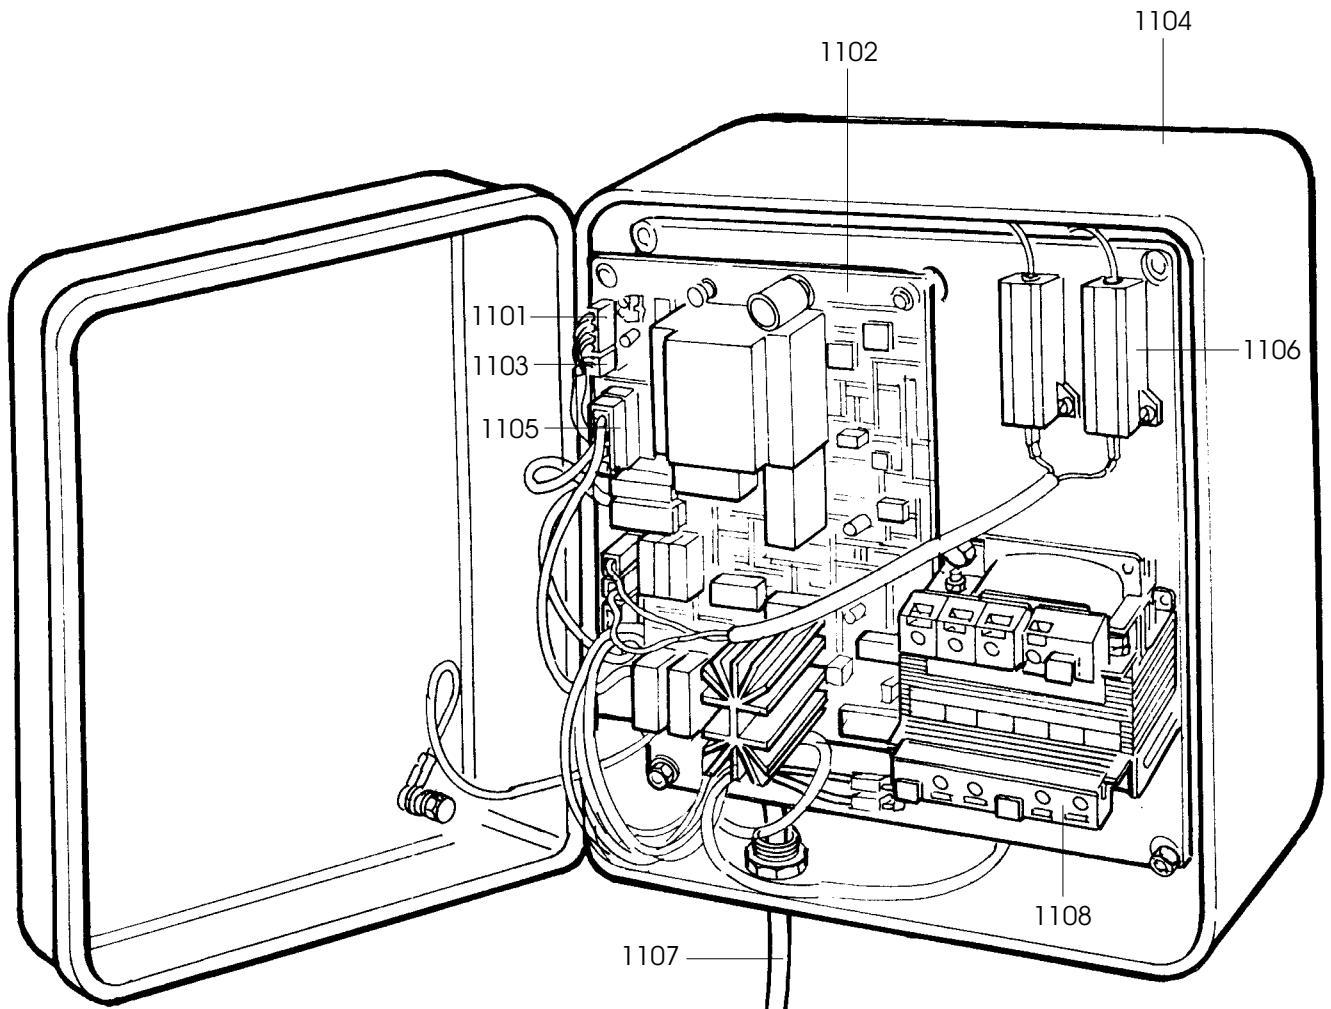

No.	CODICE	DESCRIZIONE	DESCRIPTION	BESCHREIBUNG	DESCRIPTION
1101	900242217	CAVO	CABLE	KABEL	CABLE
1102	900440683	SCHEDA ELETTRONICA	P.C. BOARD	ELEKTR.PLATINE	FICHE ELECTR.
1103	900243448	CAVO	CABLE	KABEL	CABLE
1104	900343270	SCATOLA	BOX	SCHACHTEL	BOITE
1105	900240679	CAVO	CABLE	KABEL	CABLE
1106	900241413	RESISTENZA	RESISTANCE	WIDERSTAND	RESISTANCE
1107	900240680	CAVO	CABLE	KABEL	CABLE
1108	900443675	TRASFORMATORE	TRANSFORMER	TRANSFORMATOR	TRANSFORMATEUR