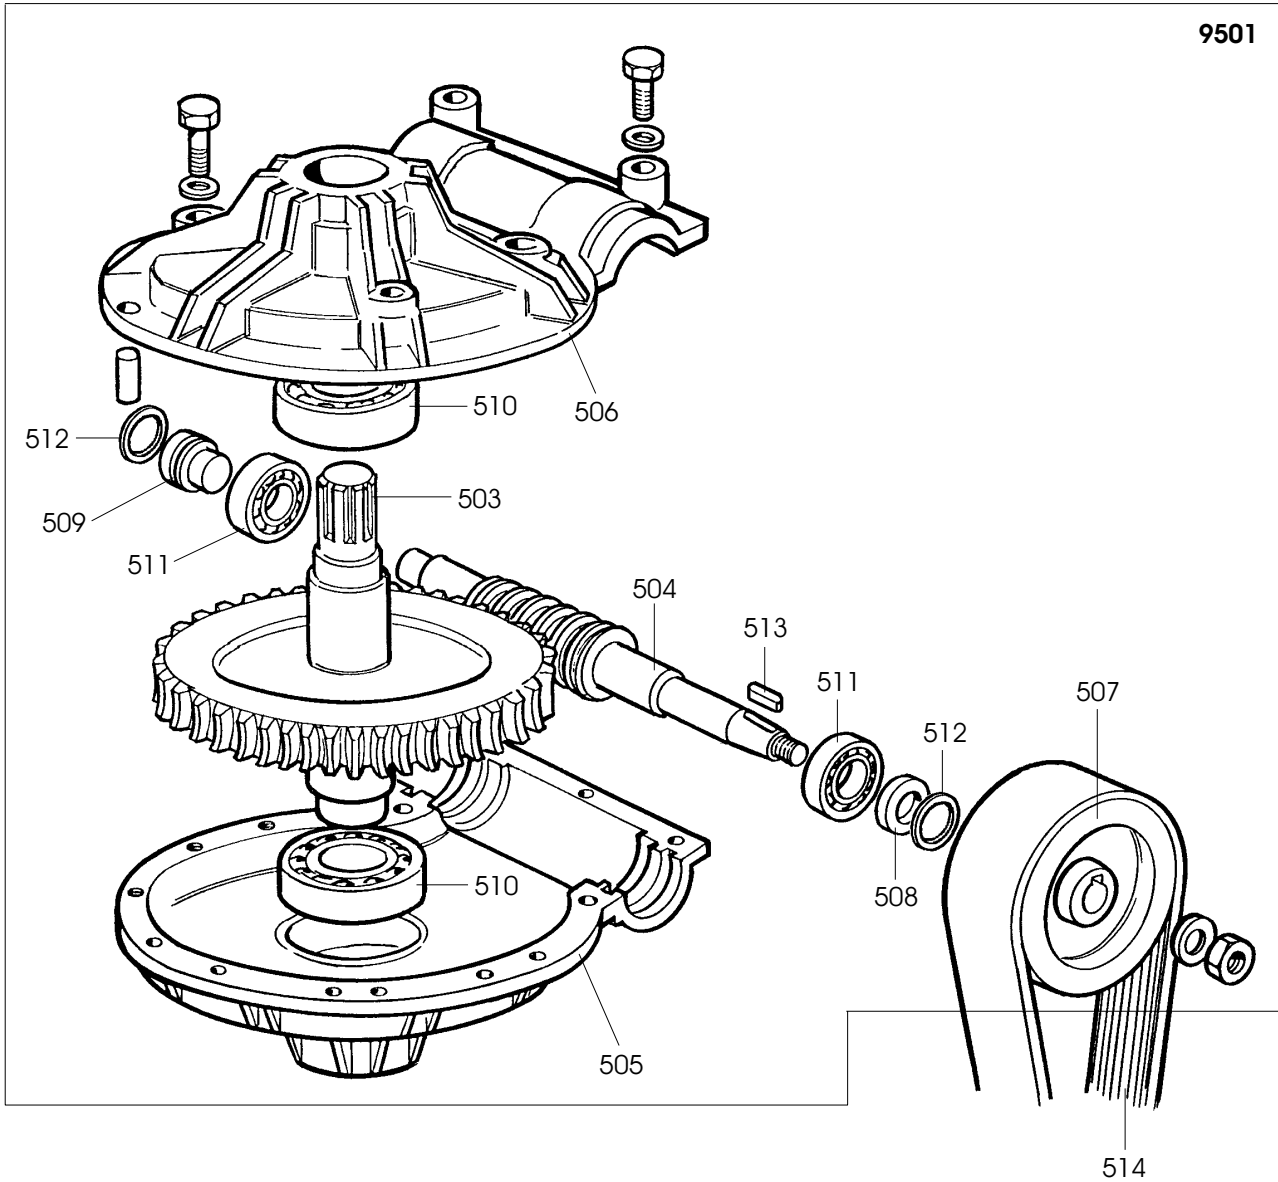

409

Codes

421

427

9402

No.	CODICE	DESCRIZIONE	DESCRIPTION	BESCHREIBUNG	DESCRIPTION
9402	900243093	AUTOCENTRANTE	TURNTABLE	SPANNFUTTER	PLATEAU AUTOCENTREUR
	Ø6 900701684	TUBO (m.)	PIPE (m.)	ROHR (m.)	TUYAU (m.)
	Ø8 900701683	TUBO (m.)	PIPE (m.)	ROHR (m.)	TUYAU (m.)
0401	900240034	CILINDRO	CYLINDER	ZYLINDER	CYLINDRE
0403	900240047	SCORREVOLE	SLIDER	SCHIEBER	CURSEUR
0404	900240053	PIATTO	PLATE	TELLER	PLAT
0408	900338223	LEVA	LEVER	HEBEL	LEVIER
0409	900340051	RONDELLA	WASHER	UNTERLEGSSCHEIBE	RONDELLE
0410	900340052	COPRIASOLA	COVER	LOCHSTOPFEN	BOUCHON
0411	900340057	BIELLA	TRACE	PLEUELSTANGE	BIELLE
0412	900340059	PERNO	PIN	ZAPFEN	PIVOT
0413	900340060	PERNO	PIN	ZAPFEN	PIVOT
0414	900340058	PERNO	PIN	ZAPFEN	PIVOT
0415	900600023	ANELLO	RING	RING	ANNEAU
0416	900600025	ANELLO	RING	RING	ANNEAU
0417	900339146	PUNTE DI BLOCCAGGIO	LOCKING PEAK	FESTKLEMMENSPIITZE	POINTE DE BLOCAGE
0418	900438673	RACCORDO	CONNECTOR	ANSCHLUSS	RACCORD
0421	900441567	RACCORDO	CONNECTOR	ANSCHLUSS	RACCORD
0422	900419463	RACCORDO	CONNECTOR	ANSCHLUSS	RACCORD
0423	900440055	CENTRAGGIO	SPIGOT	ZENTRIERUNG	CENTRAGE
0426	900342174	SUPPORTO	SUPPORT	LAGER	SUPPORT
0427	900242220	RACCORDO	CONNECTOR	ANSCHLUSS	RACCORD
0424	900441172	PROTEZIONE	SHIELD	ABDECKUNG	PROTECTION
0425	900241966	KIT GUARNIZIONI (401)	SEALS KIT	DICHTUNGSATZ	KIT JOINTS

No.	CODICE	DESCRIZIONE	DESCRIPTION	BESCHREIBUNG	DESCRIPTION
Ø4	900704035	TUBO (m.)	PIPE (m.)	ROHR (m.)	TUYAU (m.)
Ø6	900701684	TUBO (m.)	PIPE (m.)	ROHR (m.)	TUYAU (m.)
Ø6B	900704003	TUBO (m.)	PIPE (m.)	ROHR (m.)	TUYAU (m.)
Ø6G	900704036	TUBO (m.)	PIPE (m.)	ROHR (m.)	TUYAU (m.)
Ø8	900701685	TUBO (m.)	PIPE (m.)	ROHR (m.)	TUYAU (m.)
Ø8R	900704000	TUBO (m.)	PIPE (m.)	ROHR (m.)	TUYAU (m.)