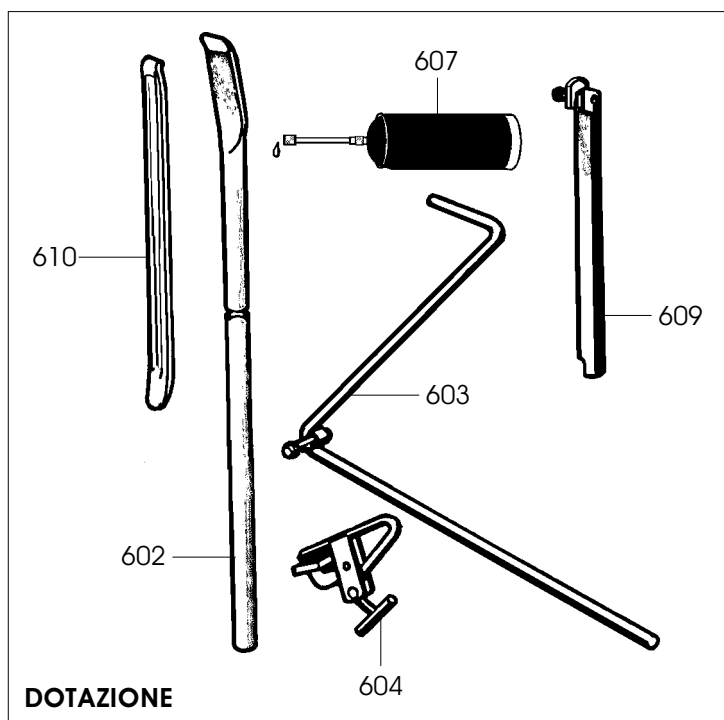

DOTAZIONE	OUTFIT	LIEFERUMFANG	LIVRES D'ORIGINE
0602	900236906	LEVA	LEVER	HEBEL	LEVIER
0603	900217617	LEVA	LEVER	HEBEL	LEVIER
0604	900219244	PINZA	PLIERS	ZANGE	PINCE
0606	900435443	INGRASSATORE	LUBRICATOR	SCHMIERNIPPEL	GRAISSEUR
0609	900240205	STELO	STEM	SCHAFT	TIGE
0610	900426388	LEVA	LEVER	HEBEL	LEVIER
		A RICHIESTA	OPTIONALS	AUF WUNSCH	EN OPTION
0607	900239975	GRIFFA	JAW	BACKE	MORS
0608	900217635	MORSETTO	TERMINAL	KLEMME	BORNE