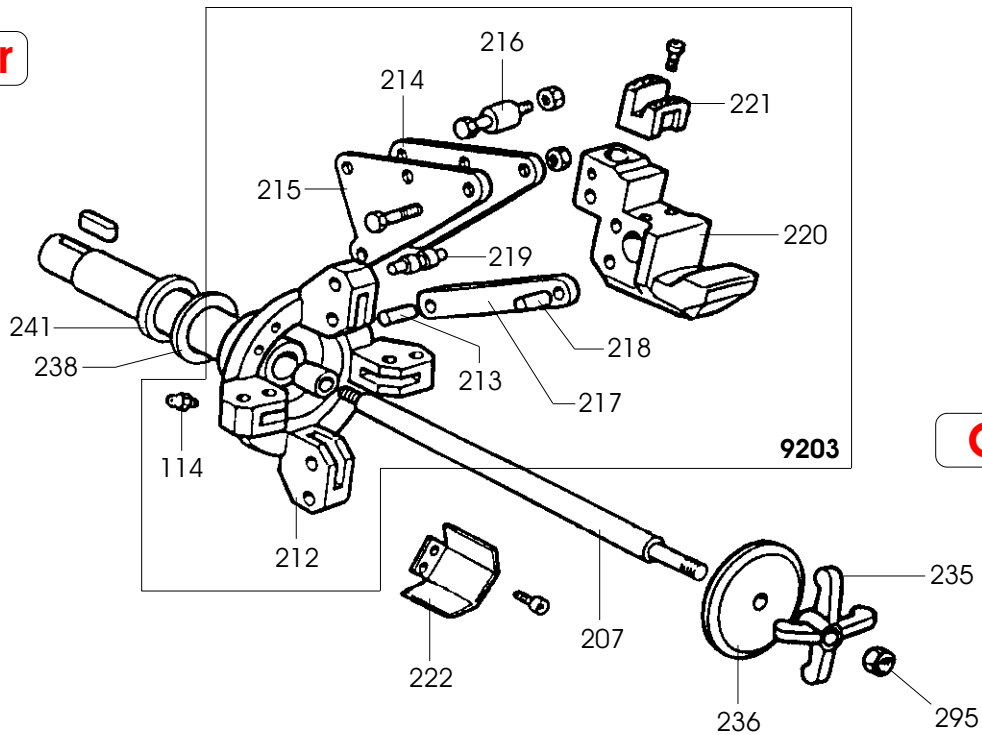

Codes

Kode-Nr