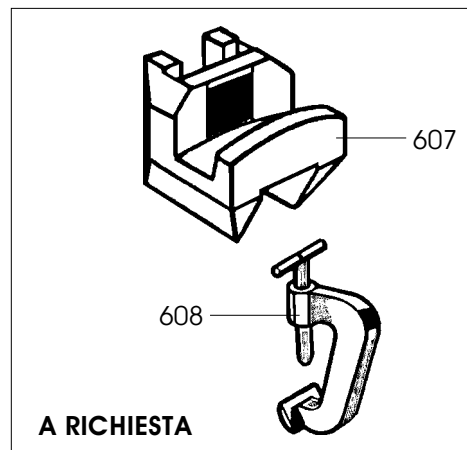

DOTAZIONE	OUTFIT	LIEFERUMFANG	LIVRES D'ORIGINE
0602	900236906	LEVA	LEVER	HEBEL	LEVIER
0603	900217617	LEVA	LEVER	HEBEL	LEVIER
0604	900219244	PINZA	PLIERS	ZANGE	PINCE
0606	900435443	INGRASSATORE	LUBRICATOR	SCHMIERNIPPEL	GRAISSEUR
0609	900240205	STELO	STEM	SCHAFT	TIGE
0610	900426388	LEVA	LEVER	HEBEL	LEVIER
		A RICHIESTA	OPTIONALS	AUF WUNSCH	EN OPTION
0607	900239975	GRIFFA	JAW	BACKE	MORS
0608	900217635	MORSETTO	TERMINAL	KLEMME	BORNE