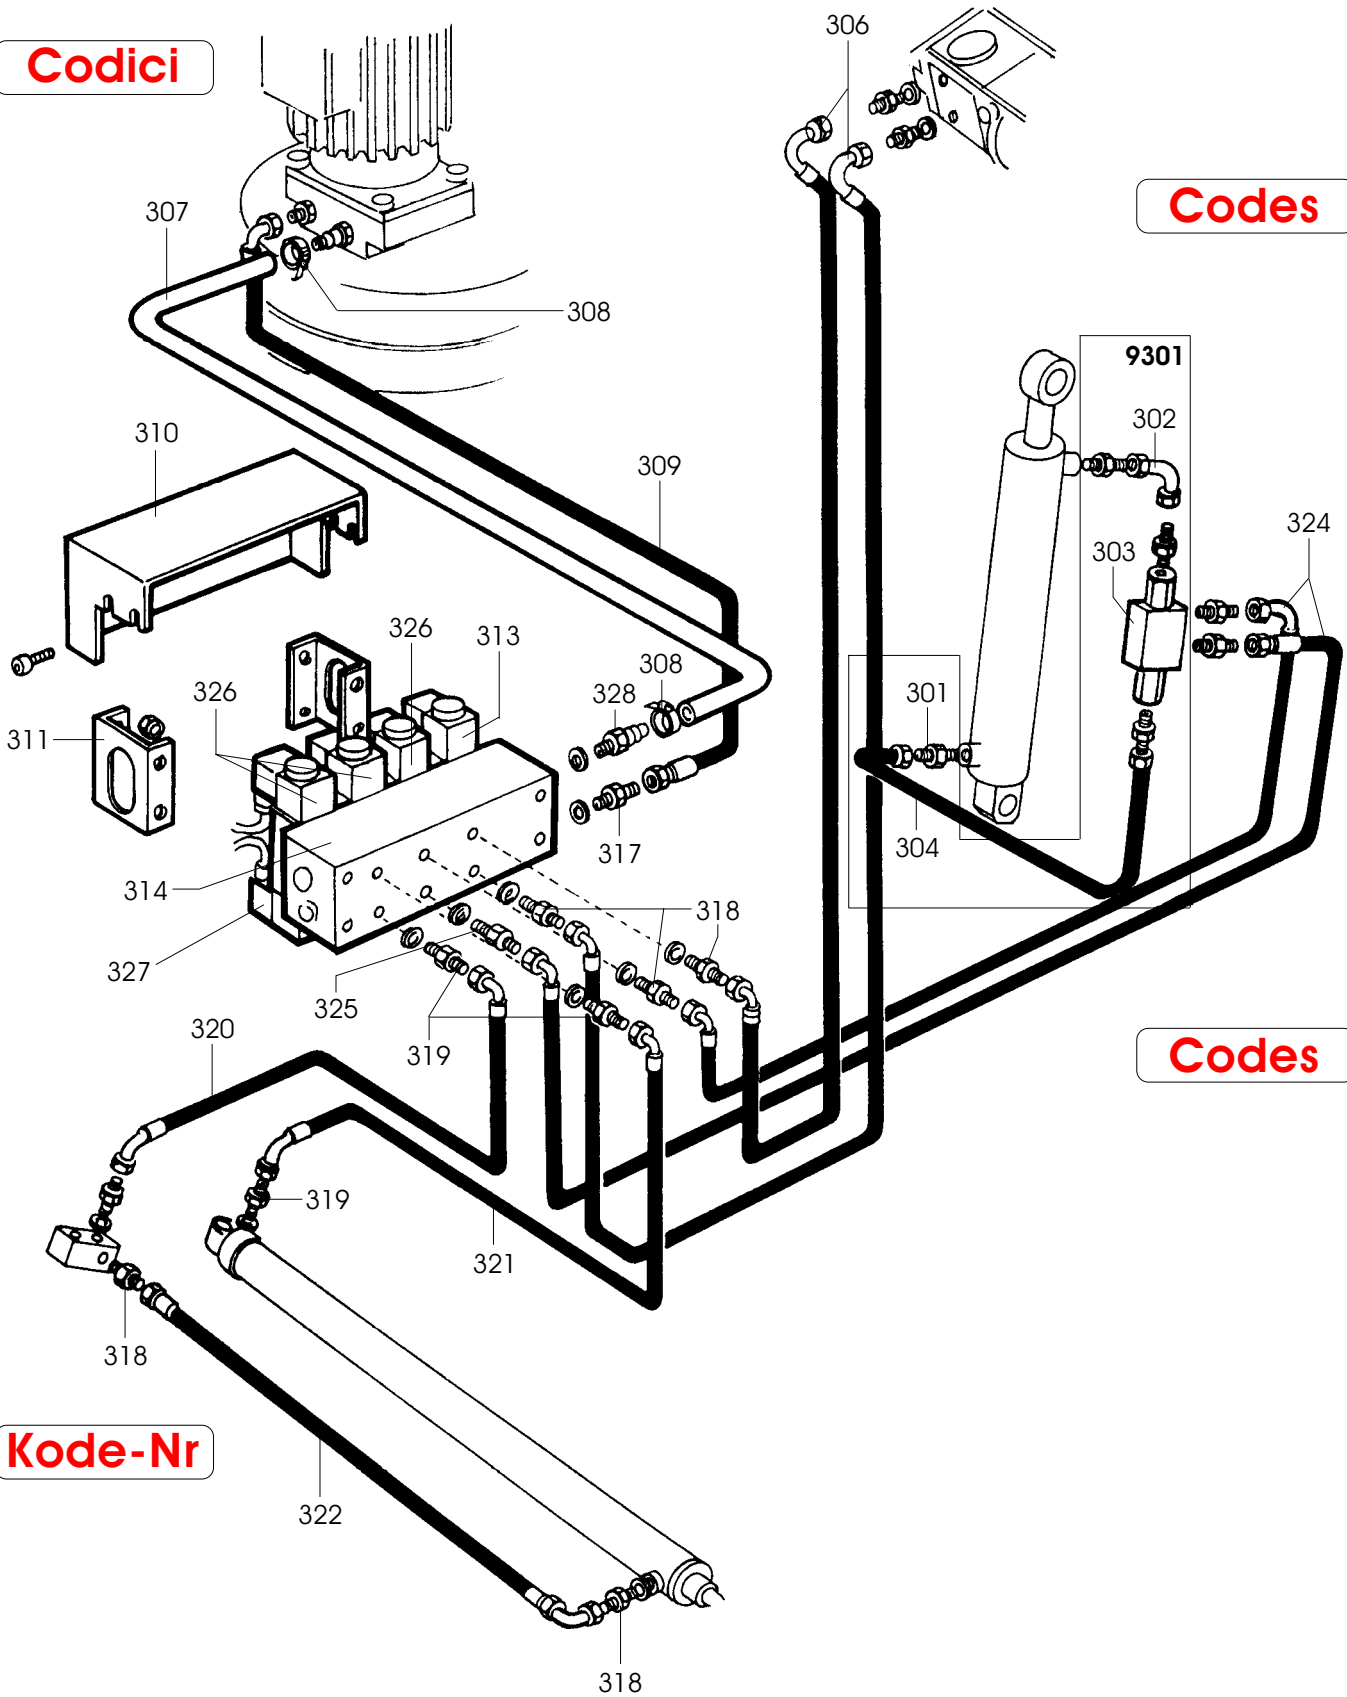

Codici

Codes

Kode-Nr

Codes