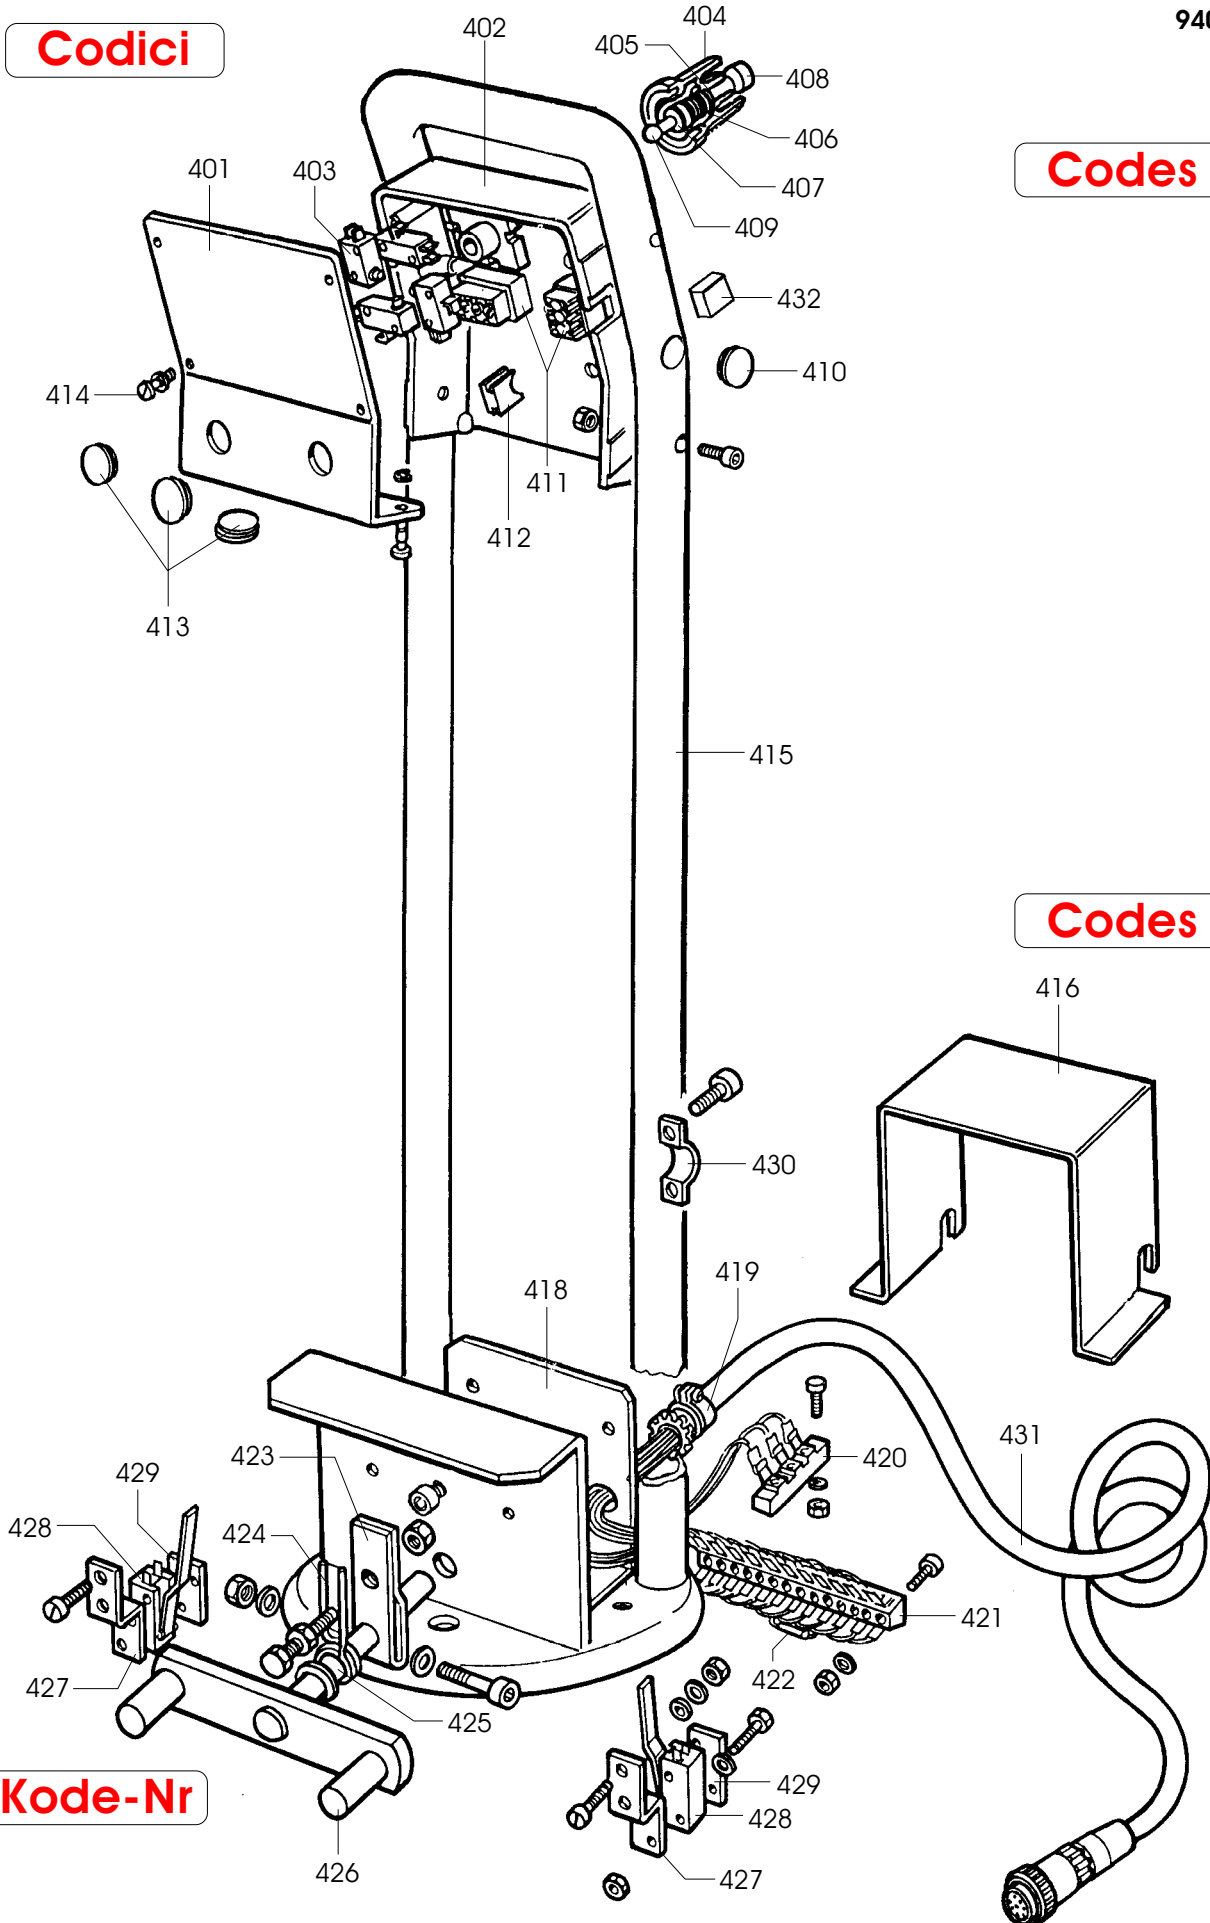

9401

Codici

Codes

Codes

Kode-Nr