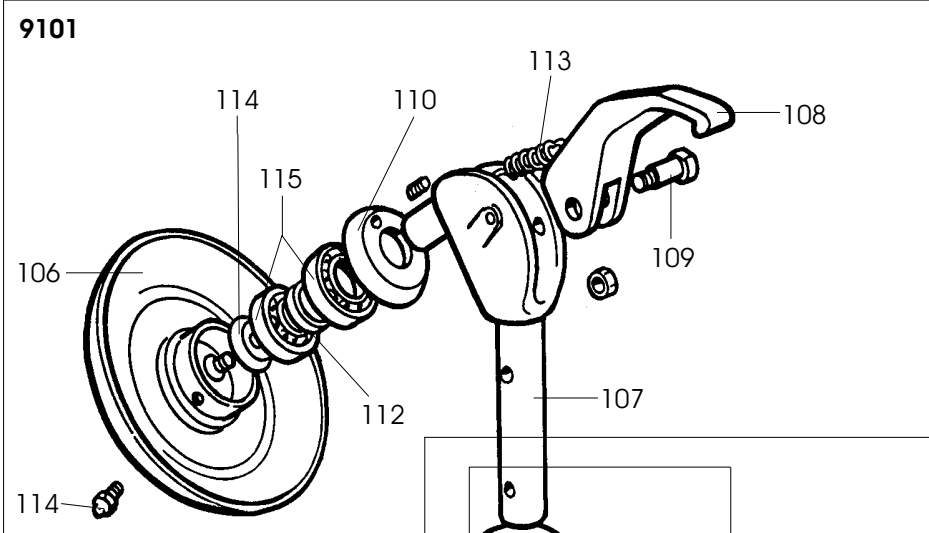

Codes

Codici

Codes

Kode-Nr

116