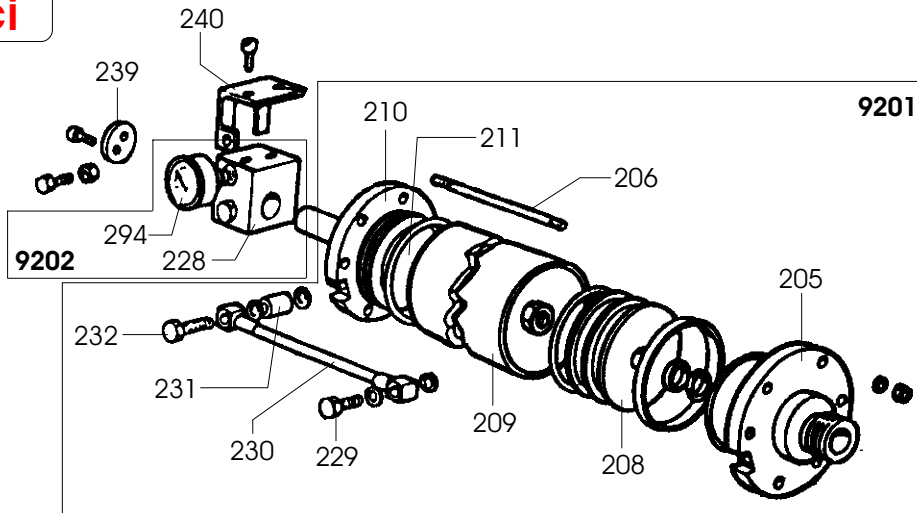

Codici

Codes

Kode-Nr

Codes