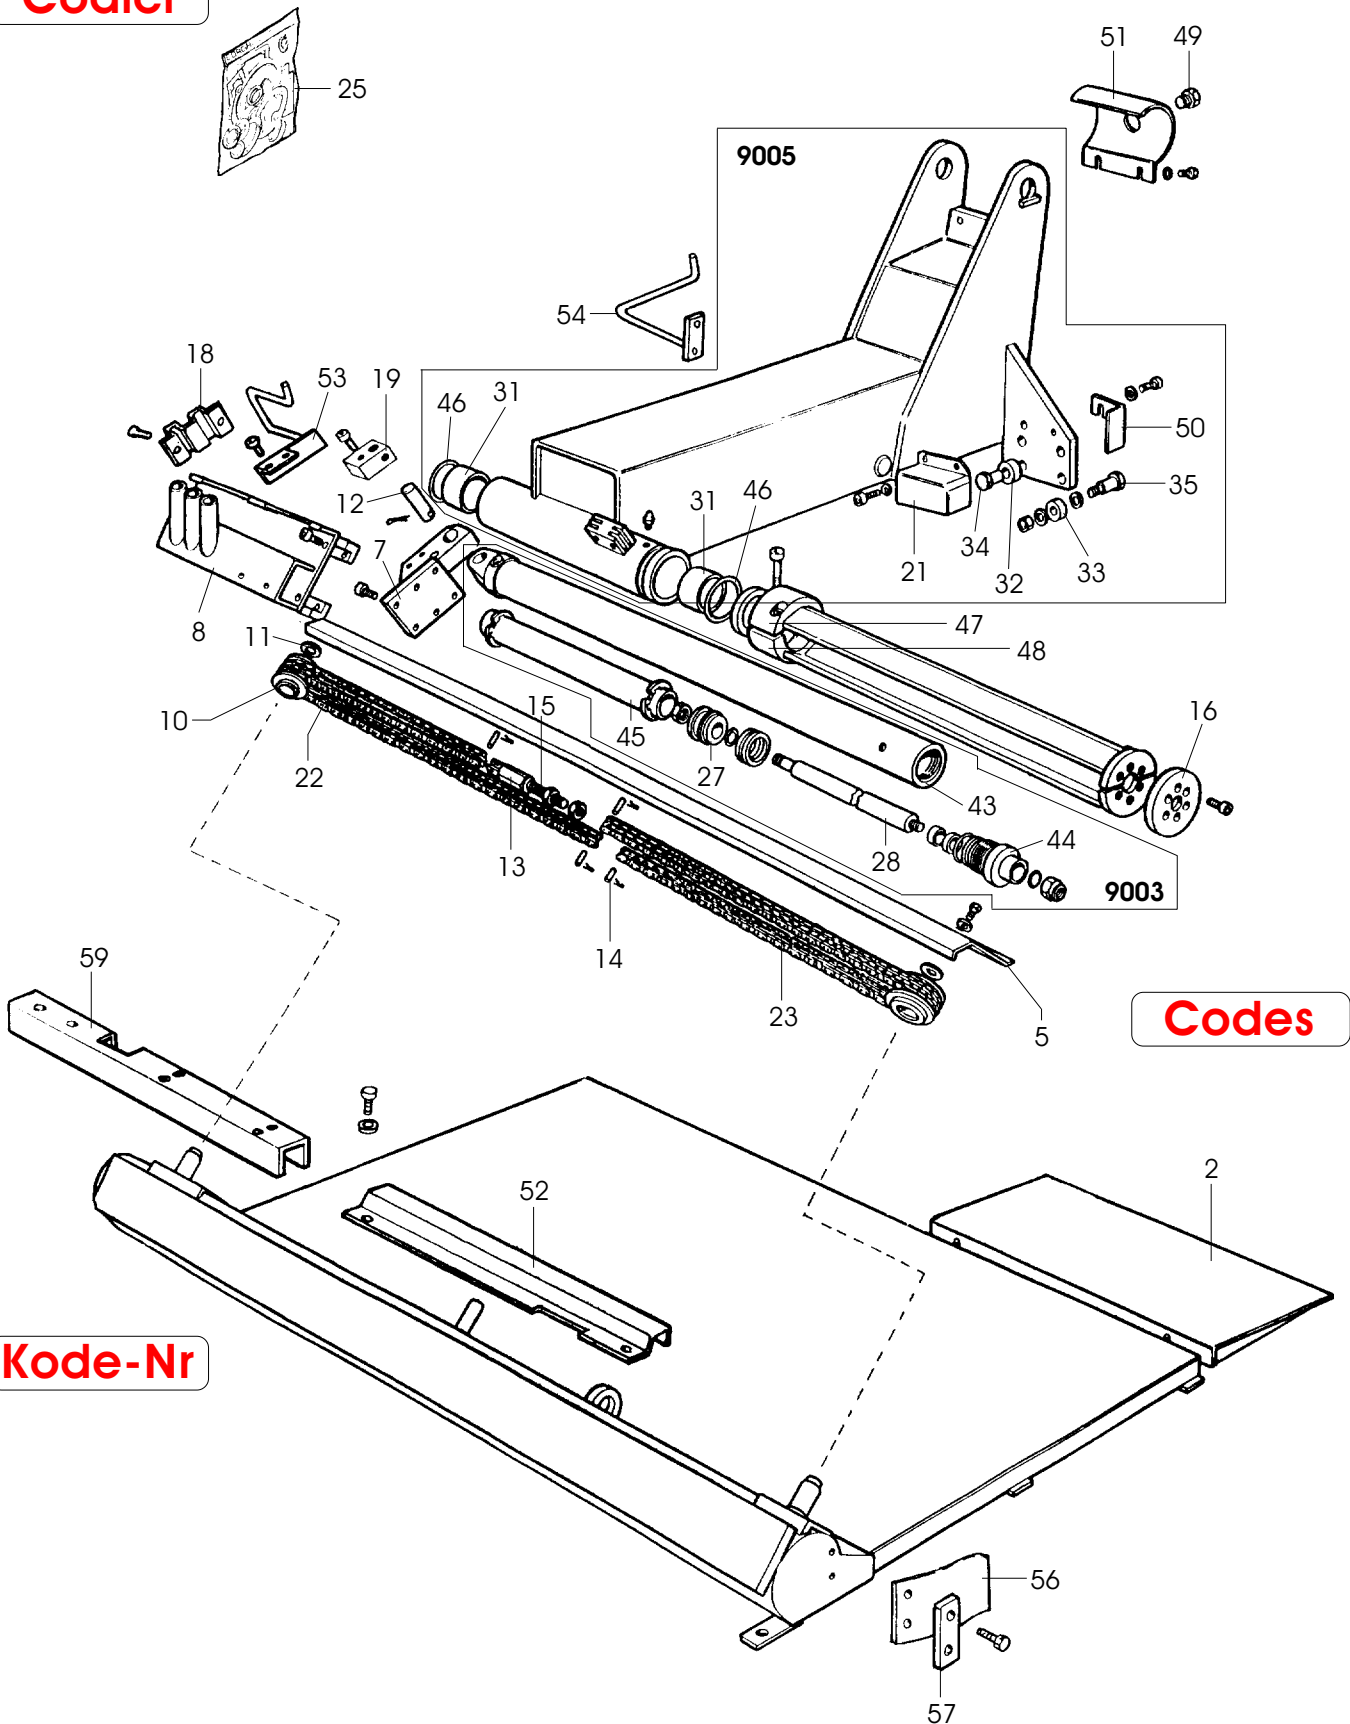

Codici**Codes**

0002	900238827	RAMPA	RAMP	RAMPE	RAMPE
0005	900338387	CARTER	CASING	GEHAUSE	CARTER
0007	900238545	APPOGGIO	RIM SUPPORT	STUETZE	APPUI
0008	900239282	LAMIERA	METAL SHEET	BLECH	TOLE
0010	900240982	PULEGGIA	PULLEY	RIEMENSCHLEIBE	POULIE
0011	900338712	RONDELLA	WASHER	UNTERLEGSCHLEIBE	RONDELLE
0012	900338732	PERNO	PIN	ZAPFEN	PIVOT
0013	900338733	TENDITORE	TIGHTENER	SPANNER	TENDEUR
0014	900339217	PERNO	PIN	ZAPFEN	PIVOT
0015	900339218	BARRA	BAR	STANGE	BARRE
0016	900339297	ANELLO	RING	RING	ANNEAU
0018	900244727	FERMO	RETAINER	ANSCHLAG	ARRET
0019	900340202	BLOCCHETTO	BLOCK	BLOCK	BLOC
0021	900438544	CARENATURA	FAIRING	VERKLEIDUNG	CARENAGE
0022	900439633	CATENA	CHAIN	KETTE	CHAINE
0023	900439634	CATENA	CHAIN	KETTE	CHAINE
0025	900242014	KIT GUARNIZ. (9003)	SEALS KIT (9003)	DICHTUNGSATZ (9003)	KIT JOINTS (9003)