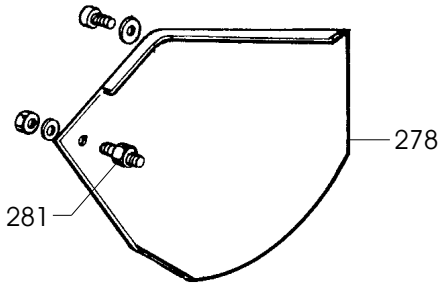

Codici

Codes

Kode-Nr

Codes

9205	900242920	CILINDRO Ø70	CYLINDER	ZYLINDER	CYLINDRE
0223	900238606	CILINDRO	CYLINDER	ZYLINDER	CYLINDRE
0224	900238611	FLANGIA	FLANGE	FLANSCH	FLASQUE
0225	900238613	STELO	STEM	SCHAFT	TIGE
0226	900238616	STANTUFFO	PISTON	KOLBEN	PISTON
0247	900341680	PERNO	PIN	ZAPFEN	PIVOT
0248	900341681	RONDELLA	WASHER	UNTERLEGSCHIEBE	RONDELLE
0250	900242013	KIT GUARNIZ. (9205)	SEALS KIT (9205)	DICHTUNGSATZ (9205)	KIT JOINTS (9205)
0251	900338751	RONDELLA	WASHER	UNTERLEGSCHIEBE	RONDELLE
0254	900317338	DISTANZIALE	SPACER	ABSTANDSSTUECK	ENTRETOISE
0255	900601034	CUSCINETTO	BEARING	LAGER	ROULEMENT
0256	900600716	LINGUETTA	TANG	FEDERKEIL	LANGUETTE
0257	900317275	VITE	SCREW	SCHRAUBE	VIS
0258	900317281	RONDELLA	WASHER	UNTERLEGSCHIEBE	RONDELLE
0259	900601035	CUSCINETTO	BEARING	LAGER	ROULEMENT
0262	900443794	ANTIVIBRANTE	VIBRATION DAM.	SCHWINGUNGSDAEMPFER	ANTI-VIBRATION
0264	900422041	INTERRUPTORE	SWITCH	SCHALTER	INTERRUPTEUR
0265	900341541	RUOTA	WHEEL	RAD	ROUE
0266	900344485	DISTANZIALE	SPACER	ABSTANDSSTUECK	ENTRETOISE
0272	900340985	SUPPORTO	SUPPORT	LAGER	SUPPORT
0273	900343774	PULEGGIA	PULLEY	RIEMENSCHIEBE	POULIE
0274	900443790	CARTER	CASING	GEHAUSE	CARTER
0275	900439613	CINGHIA 50HZ	BELT 50HZ	RIEMEN 50HZ	COURROIE 50HZ
0275	900445681	CINGHIA 60HZ	BELT 60HZ	RIEMEN 60HZ	COURROIE 60HZ
0278	900445813	PROTEZIONE	SHIELD	ABDECKUNG	PROTECTION
0279	900245621	SUPPORTO	SUPPORT	LAGER	SUPPORT
0281	900345814	VITE	SCREW	SCHRAUBE	VIS
0282	900253346	CARTER	CASING	GEHAUSE	CARTER
0283	900353241	COPERCHIO	LID	DECKEL	COUVERCLE
0284	900353240	SCATOLA	BOX	SCHACHTEL	BOITE
0285	900353345	FLANGIA	FLANGE	FLANSCH	FLASQUE
0286	900453001	MOTORE 380/3/50	MOTOR 380/3/50	MOTOR 380/3/50	MOTEUR 380/3/50
0286	900453003	MOTORE 220/3/50	MOTOR 220/3/50	MOTOR 220/3/50	MOTEUR 220/3/50
0286	900453002	MOTORE 220/3/60	MOTOR 220/3/60	MOTOR 220/3/60	MOTEUR 220/3/60
0287	900353343	FLANGIA	FLANGE	FLANSCH	FLASQUE
0288	900353245	CARTER	CASING	GEHAUSE	CARTER
0289	900353285	PULEGGIA	PULLEY	RIEMENSCHIEBE	POULIE
0290	900353247	TAPPO	PLUG	BOUCHON	STOPFEN
0291	900353248	TAPPO	PLUG	BOUCHON	STOPFEN
0292	900447643	INDICATORE	STATUS LIGHT	ANZEIGER	INDICATEUR
0293	900253339	BRACCIO	ARM	ARM	BRAS