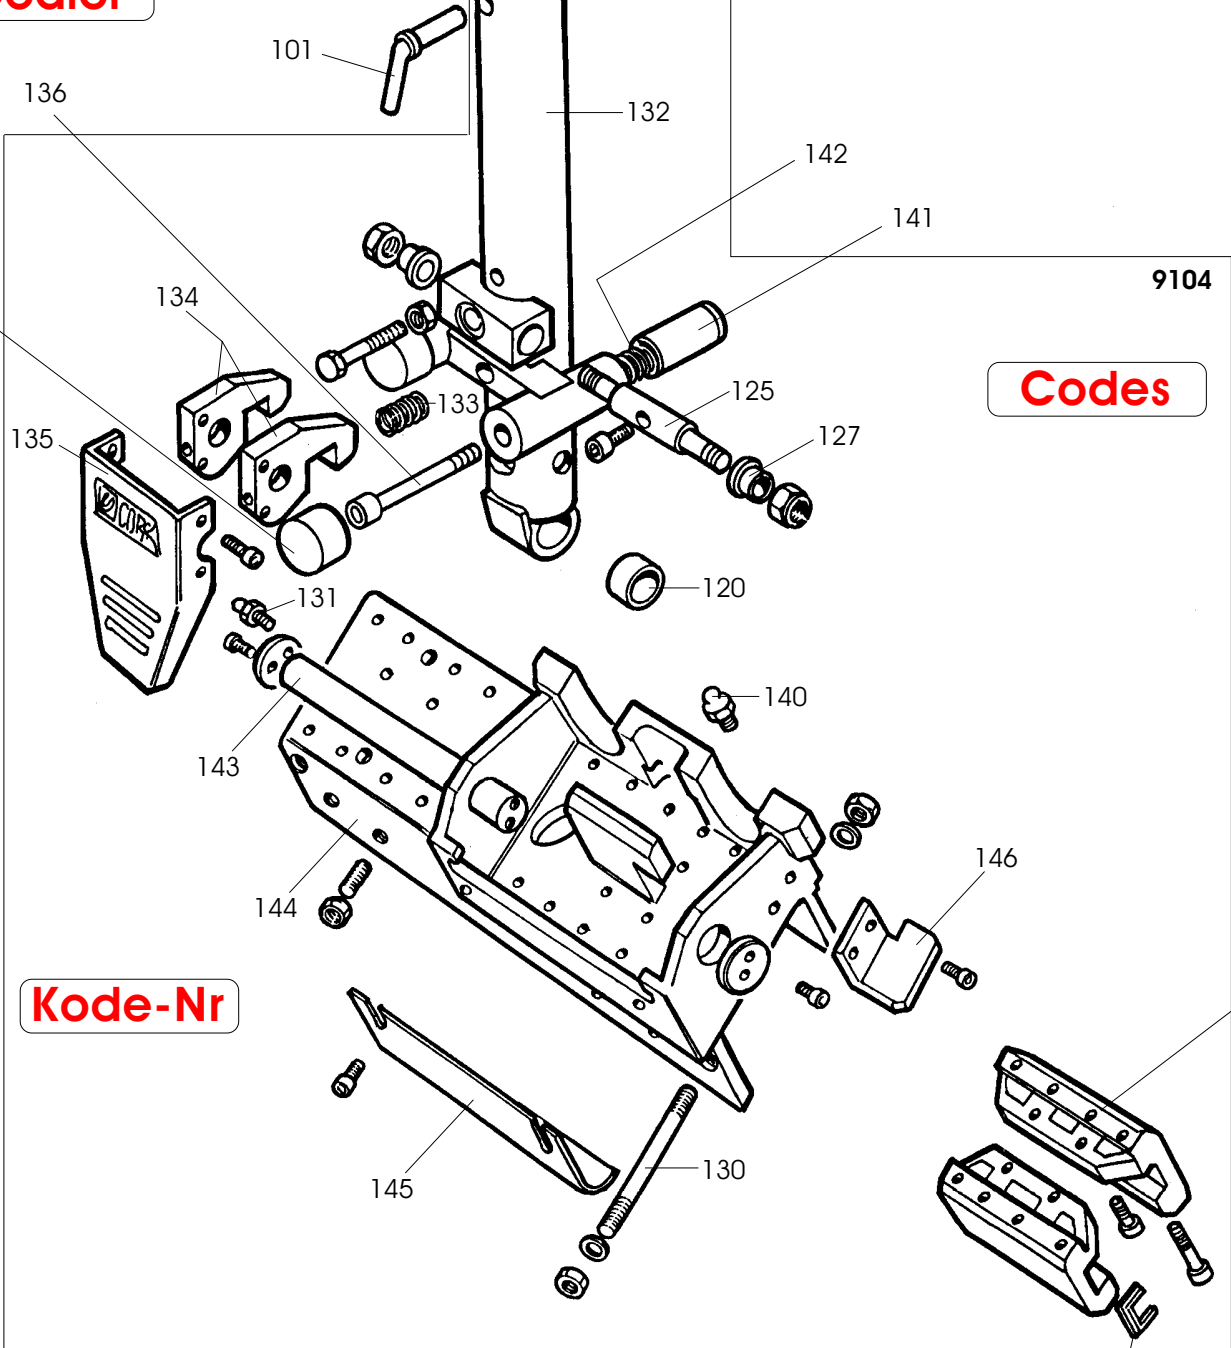

Codes

Codici