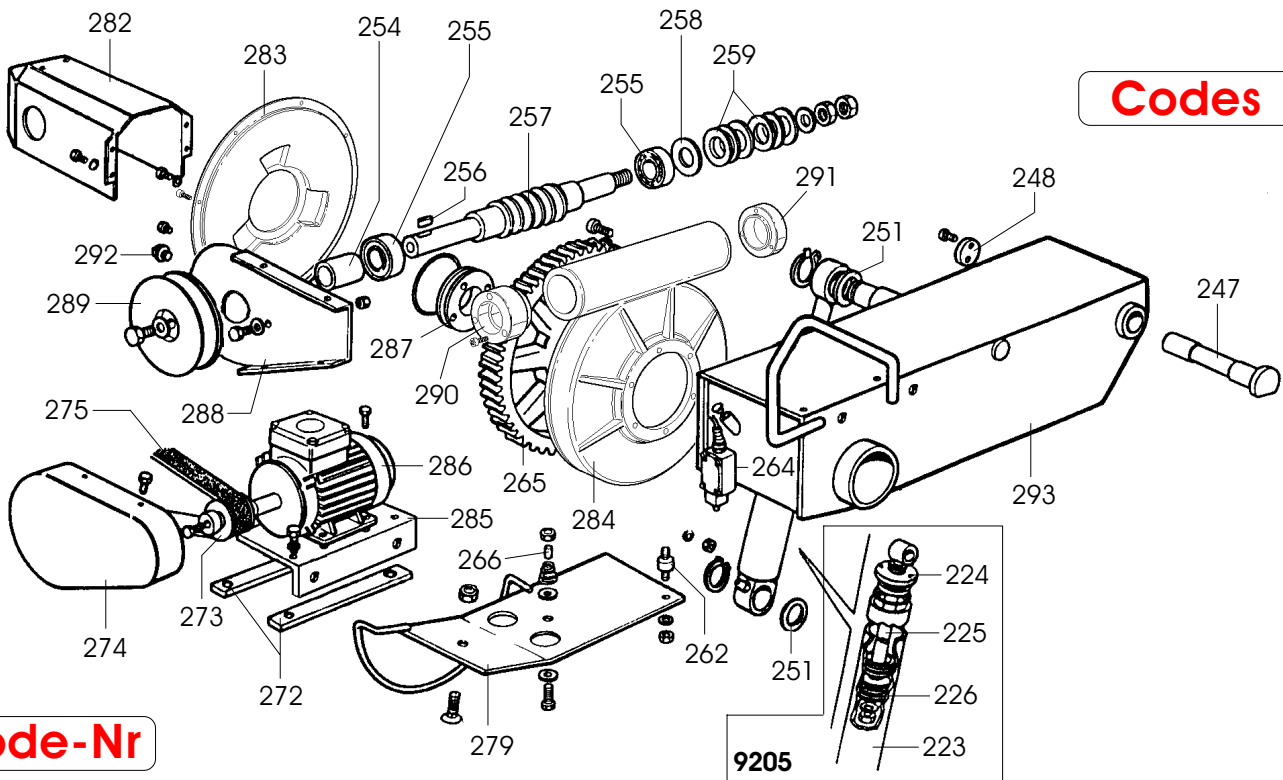

Codici

Codes

Kode-Nr

Codes