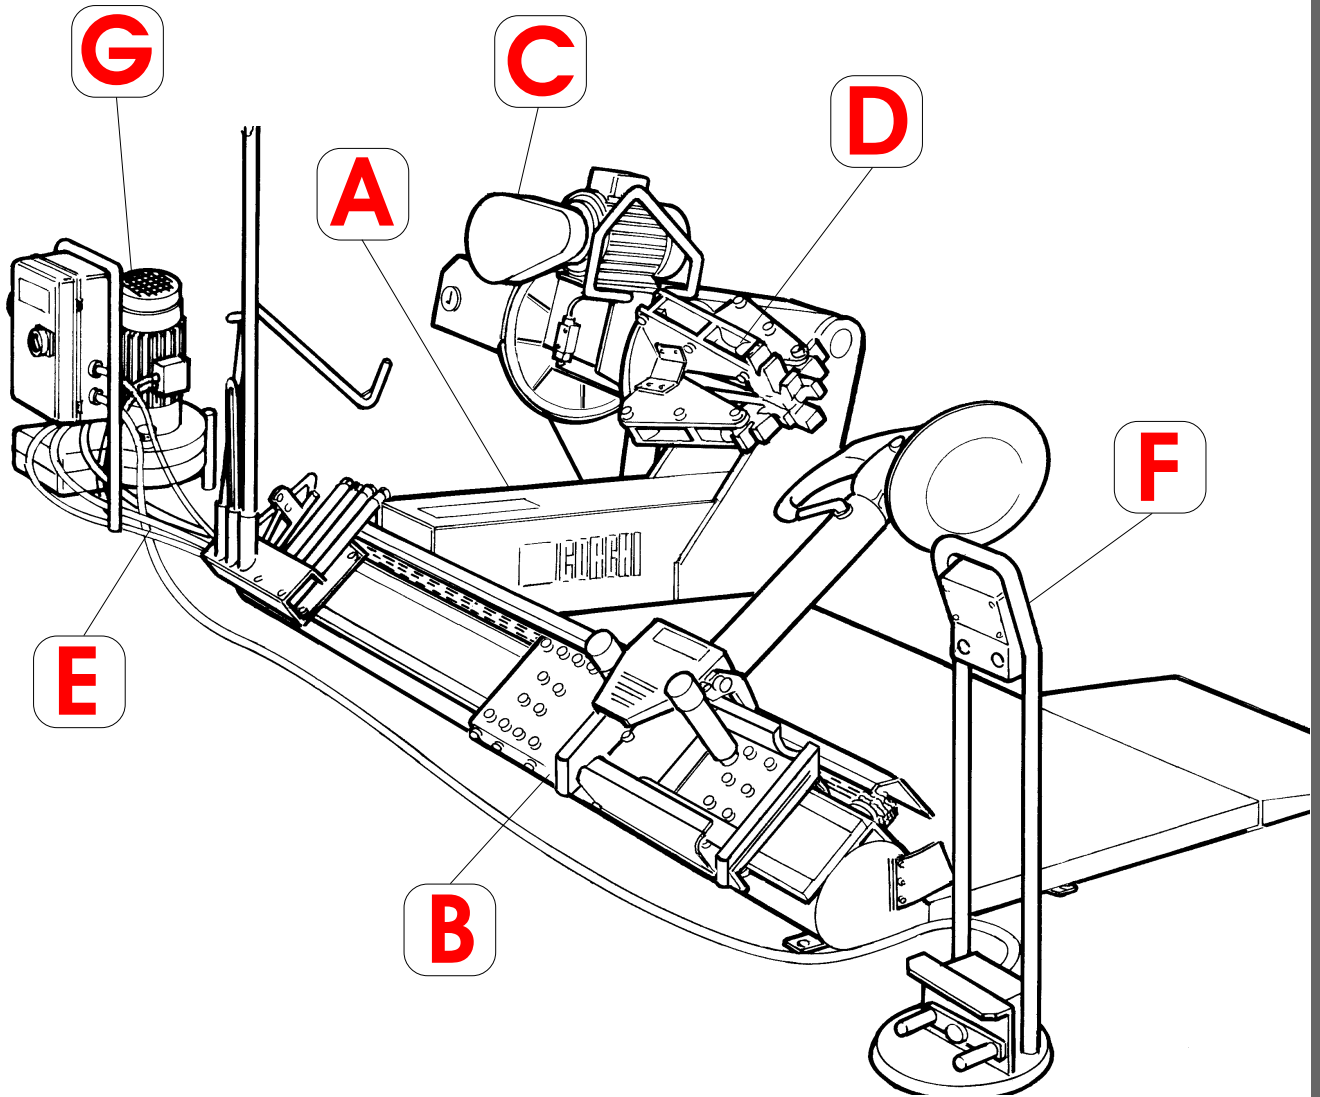

Questo libretto non autorizza l'utente ad intervenire sulle macchine ad esclusione di quanto esplicitamente descritto nel Manuale d'uso, ma consente all'utente di fornire informazioni precise all'Assistenza tecnica, al fine di ridurre i tempi di intervento.

HD 1200 E CL

The "Spare parts" booklet does not authorize the user to carry out work on the machine unless expressly specified in the instruction manual, but does enable him to provide accurate information to the assistance service in order to reduce downtime.

PEZZI DI RICAMBIO SPARE PARTS LIST ERSATZTEILLISTE PIECES DE RECHANGE

In produzione da
Production from
Herstellung ab
Production

12 / 97

Versione

2.0

Der Katalog Ersatzteile stellt keine Genehmigung zu eigenmächtigen Eingriffen dar (mit Ausnahme jener im Handbuch beschriebenen), sondern er soll den Anwender in die Lage versetzen, dem technischen Service präzise Informationen zu liefern, um die Reparaturzeiten zu verkürzen.

Le livret "Pièces de rechange", n'autorise pas l'utilisateur à intervenir sur les machines, sauf pour tout ce qui est clairement décrit dans le manuel d'utilisation, mais lui permet de fournir des informations précises à l'assistance technique, afin de diminuer les délais d'intervention.