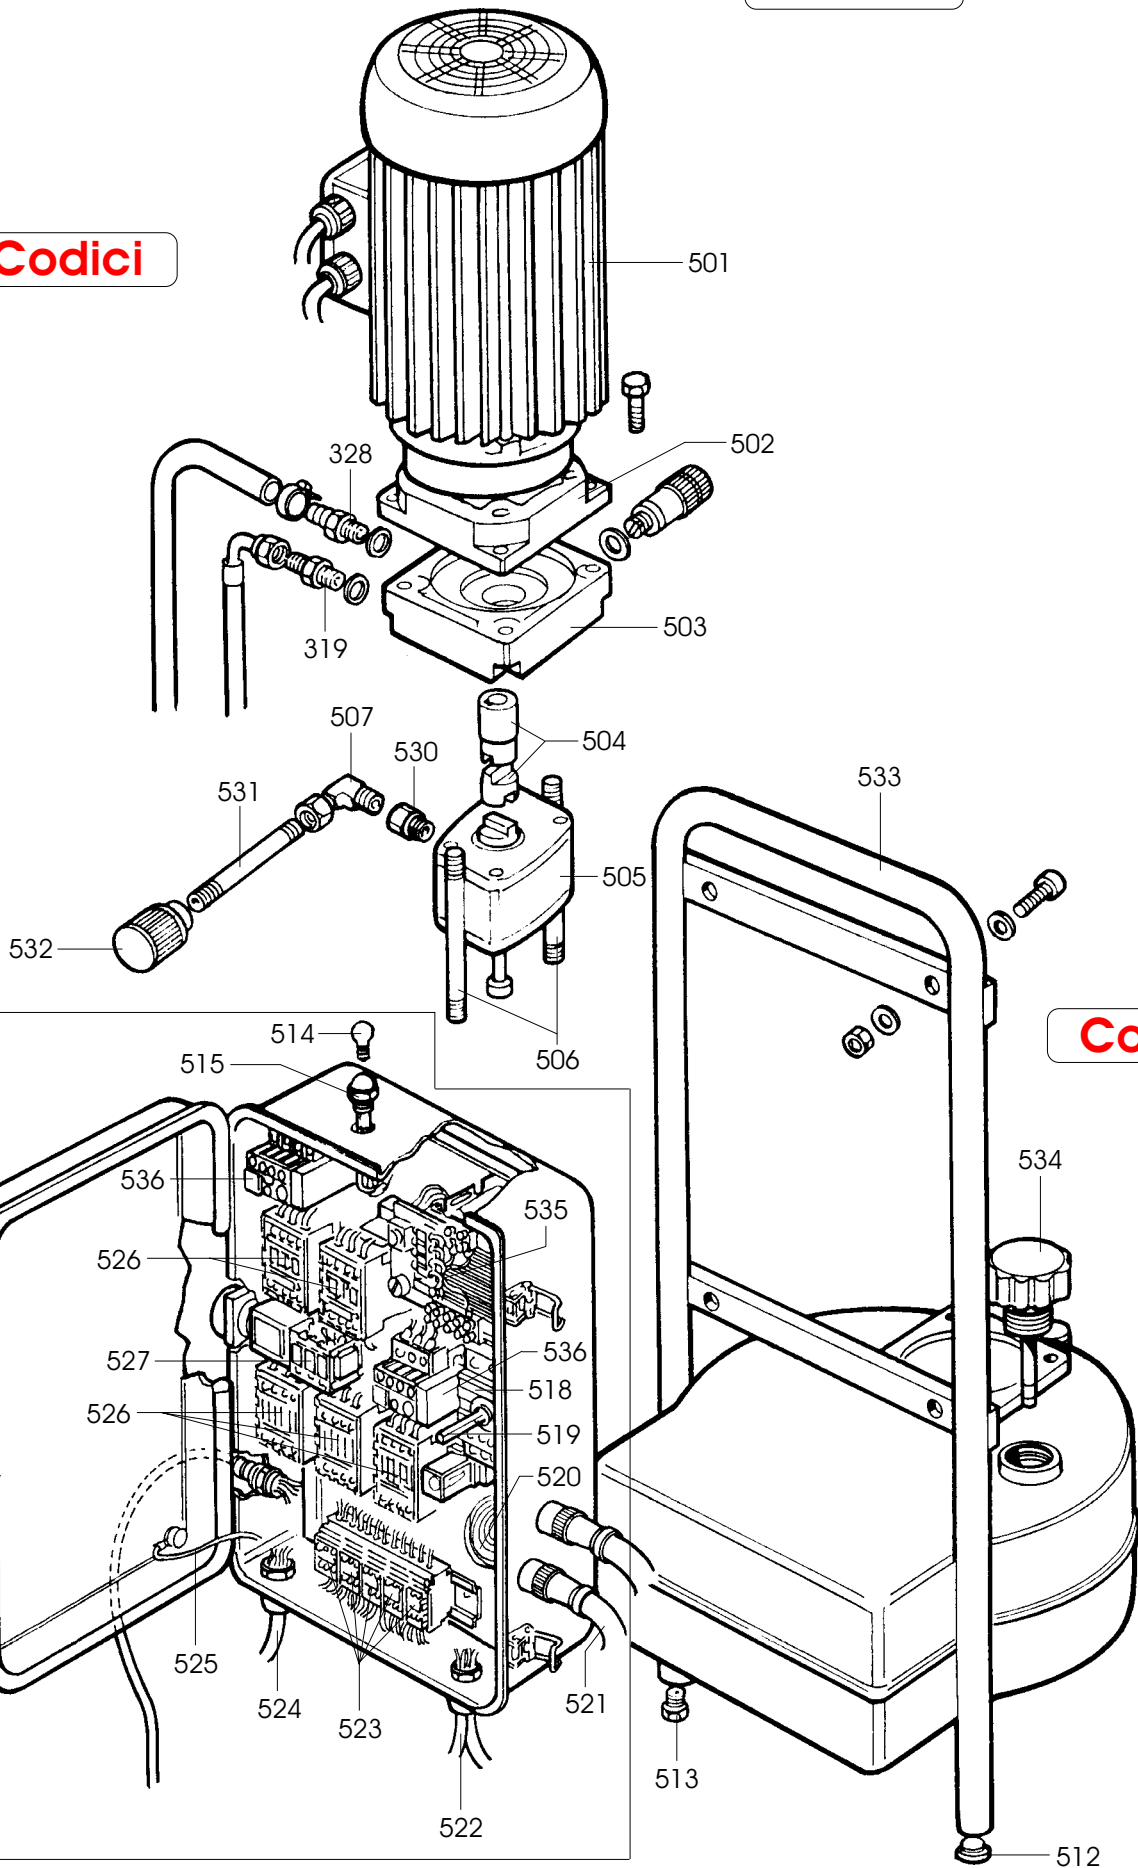

Codes

Codici

Codes

9501

Kode-Nr