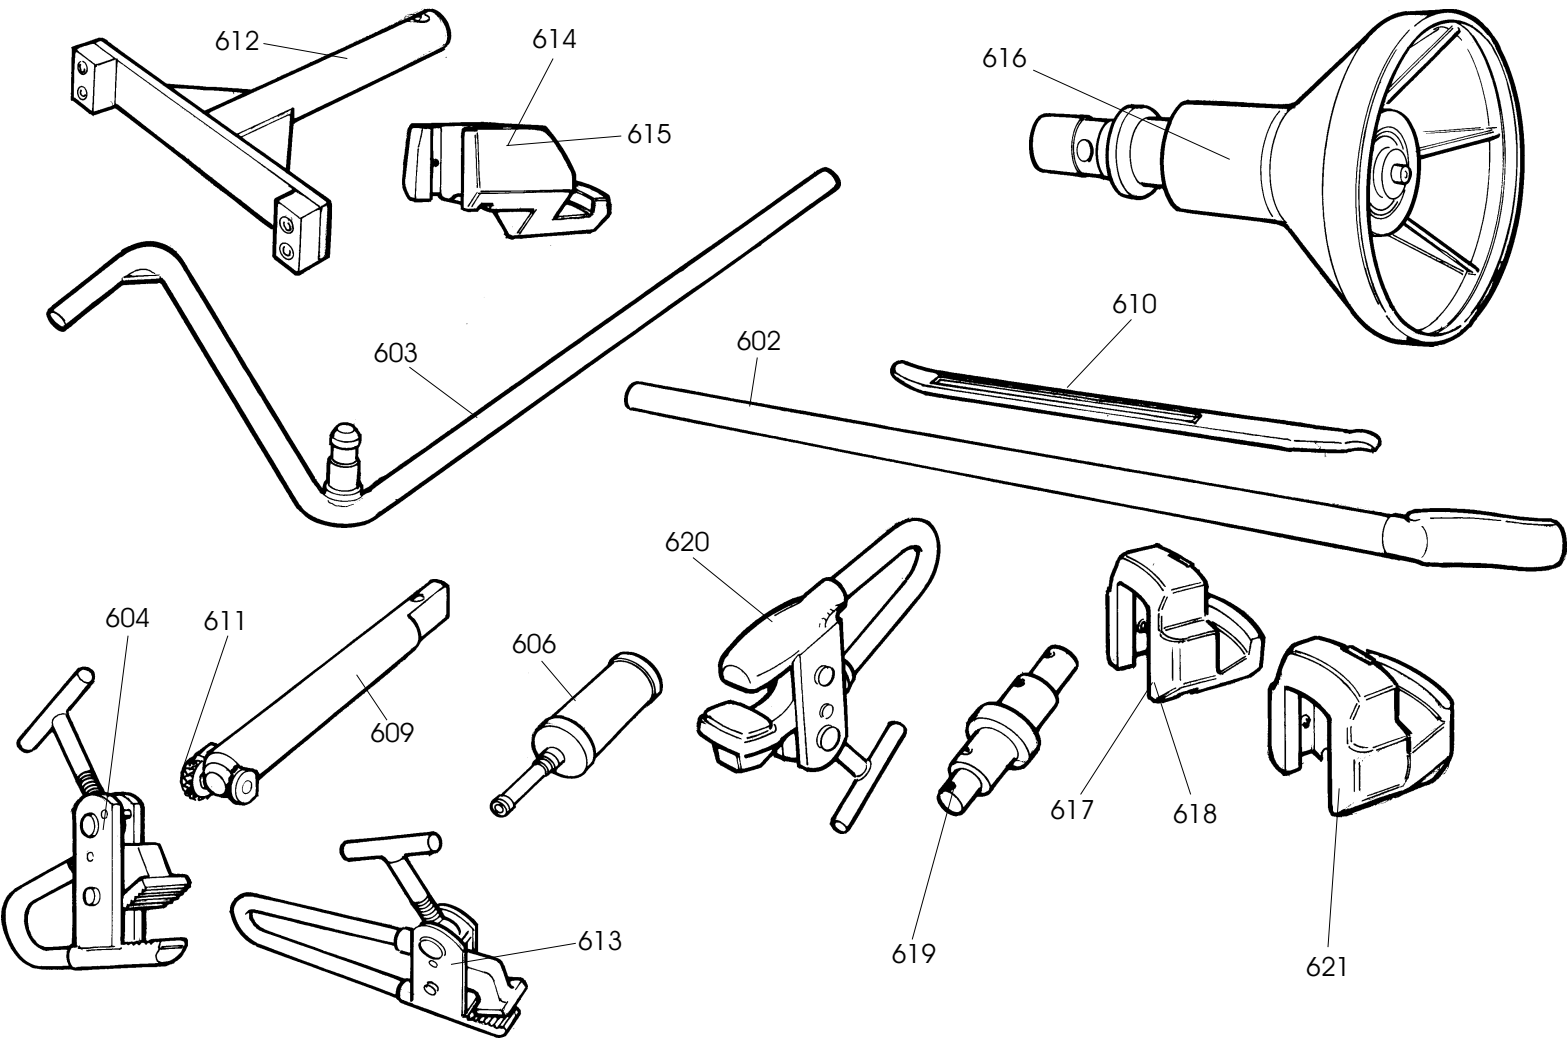

0602	900236906	LEVA	LEVER	HEBEL	LEVIER
0603	900217617	LEVA	LEVER	HEBEL	LEVIER
0604	900219244	PINZA	PLIERS	ZANGE	PINCE
0606	900435443	INGRASSATORE	LUBRICATOR	SCHMIERNIPPEL	GRAISSEUR
0609	900234230	STELO	STEM	SCHAFT	TIGE
0611	900418785	FERMO	RETAINER	ANSCHLAG	ARRET
0612	801237727	Serie 4 prolunghe Kleber		Set of 4 adaptors Kleber	
0613	801224201	PINZA lunga	PLIERS	ZANGE	PINCE
0614	801237802	Serie 4 griffe J. Deere		Set of 4 jaws J. Deere	
0615	900237803	GRIFFA	JAW	BACKE	MORS
0616	801243547	RULLO per tebeless	ROLLER	WALZE	ROULEAU
0617	801235448	Serie 4 griffe per cerchi in lega		Set of 4 jaws for ALU rim	
0618	900239975	GRIFFA	JAW	BACKE	MORS
0619	801237171	PERNO (cerchi lega)	PIN for ALU	ZAPFEN	PIVOT
0620	801227195	PINZA (cerchi lega)	PLIERS for ALU	ZANGE	PINCE
0621	801239974	Serie 4 griffe cerchi in lega VOLVO		Set of 4 jaws for VOLVO ALU rim	
0610	900426388	LEVA	LEVER	HEBEL	LEVIER

Il disegno è realizzato con tutti i particolari ma solo quelli codificati sono forniti come ricambi. L'Azienda si riserva la facoltà di apportare modifiche senza preavviso.