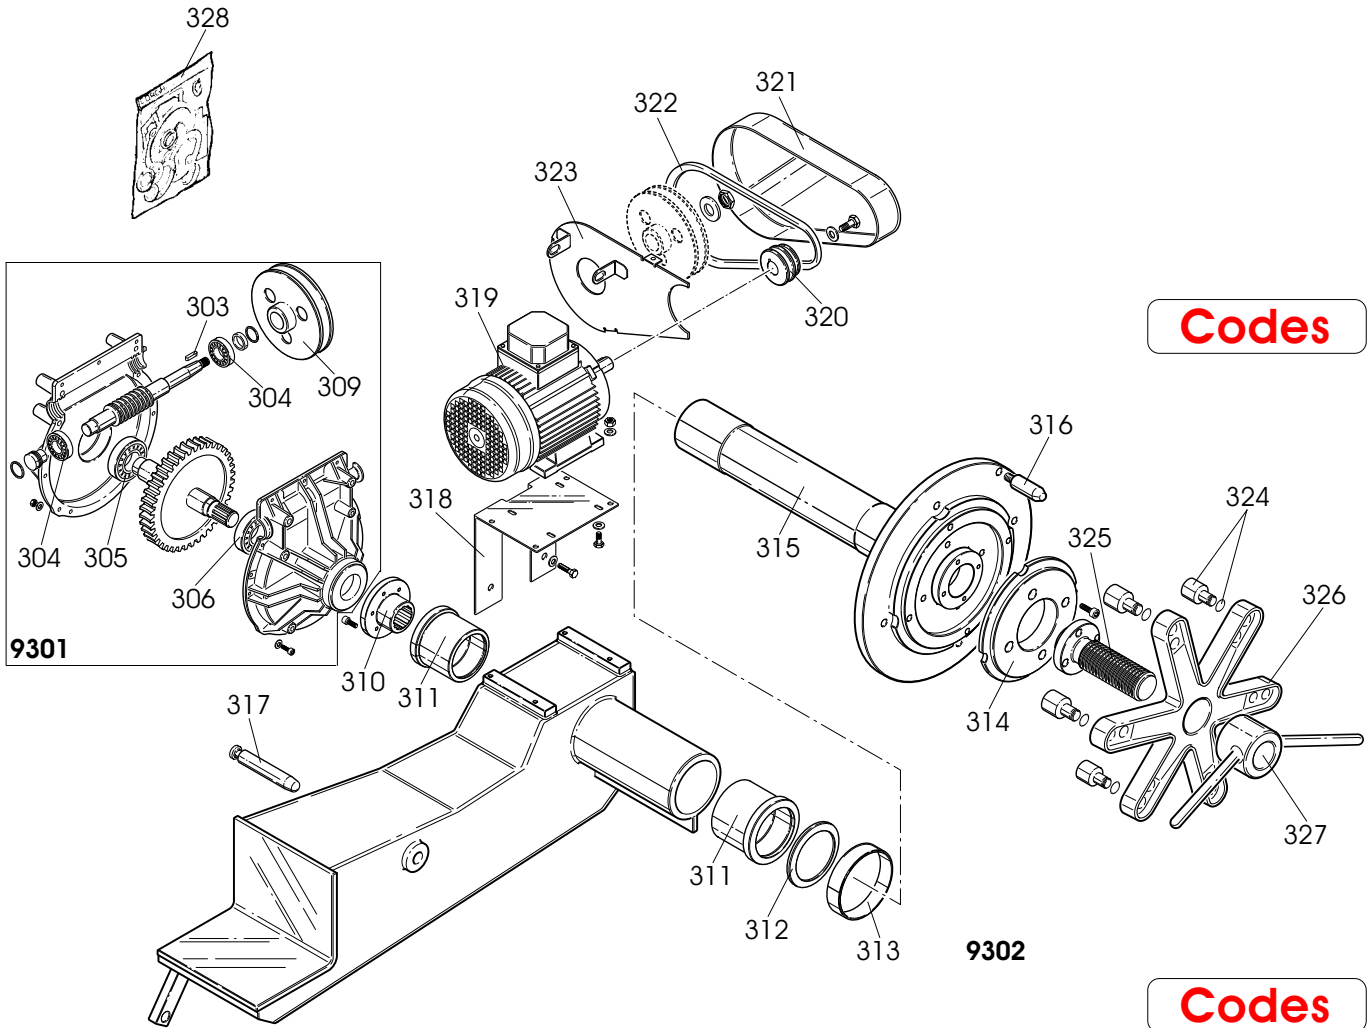

Codici

Codes

Codes

Kode-Nr