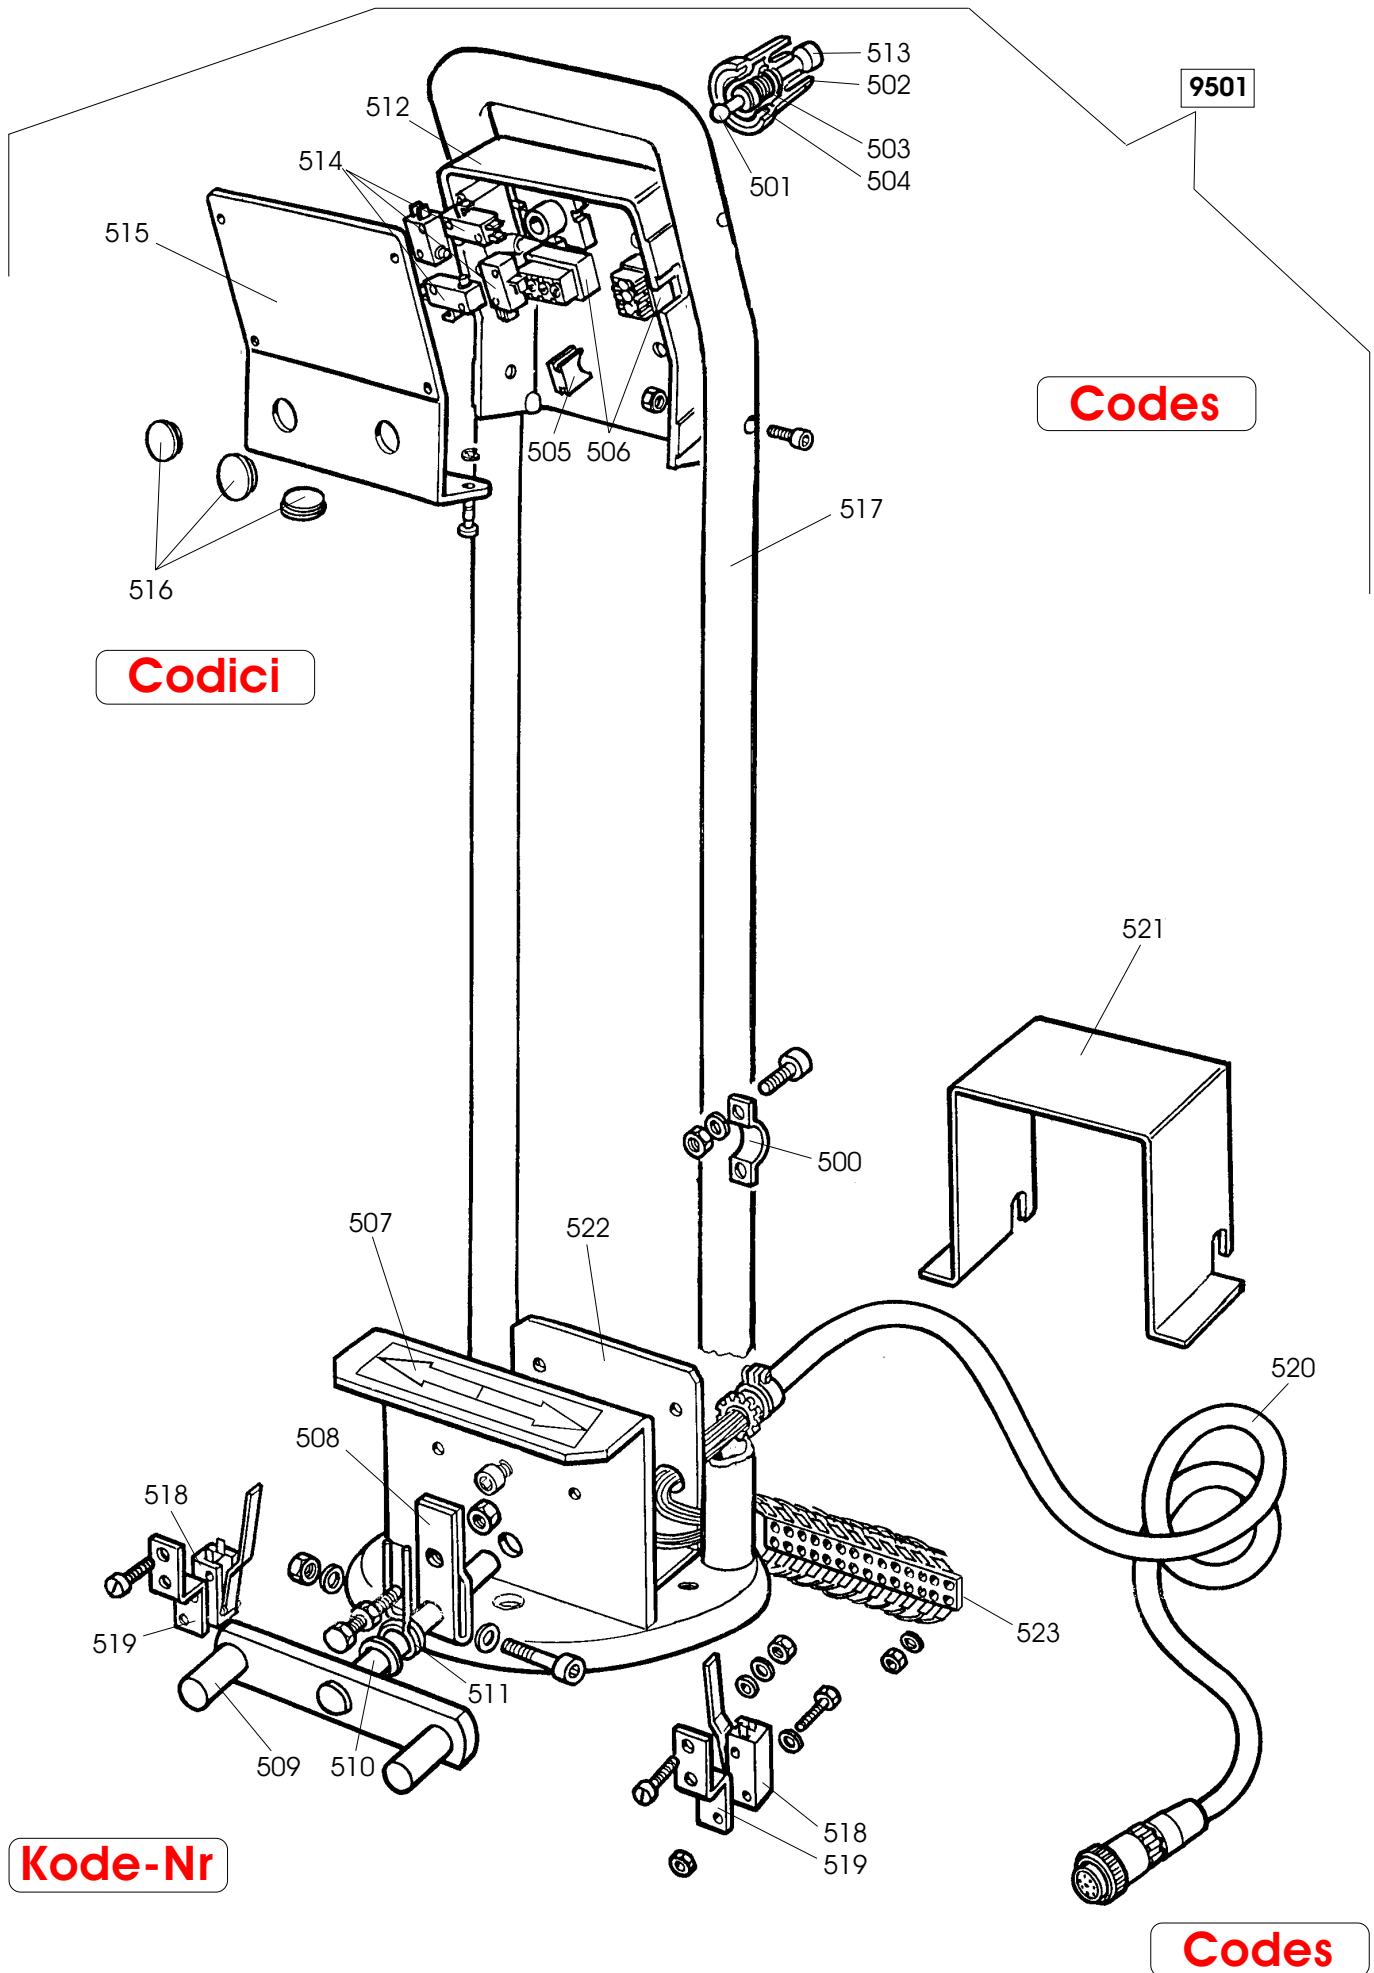

Codici

Codes

Kode-Nr

Codes