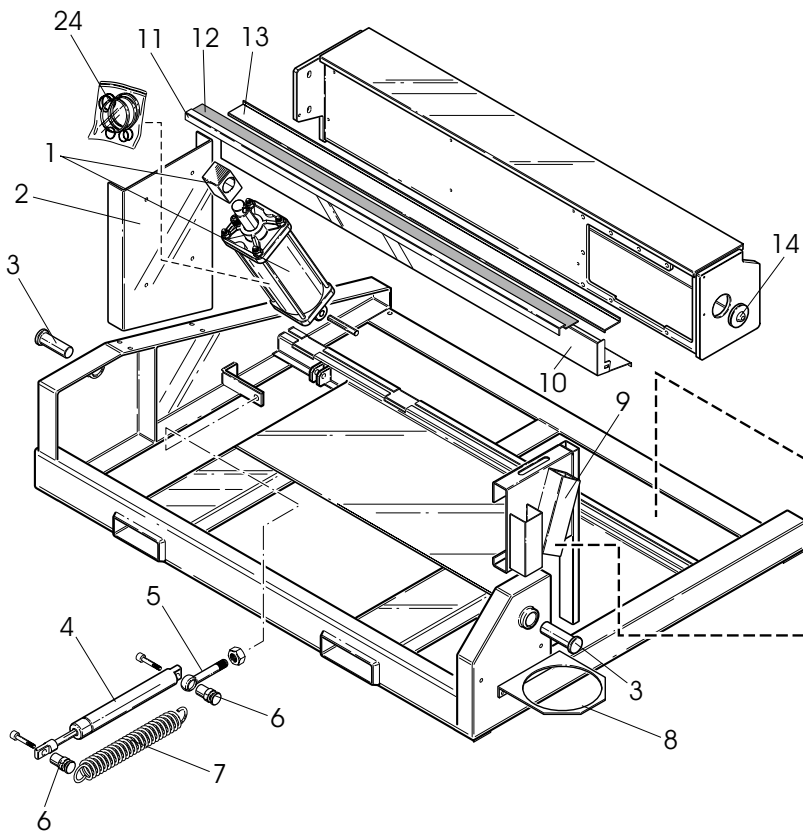

**Codici**

**Codes**

9001

9101

**Kode-Nr**

**Codes**

0001	900256004	CILINDRO	CYLINDER	ZYLINDER	CYLINDRE
0002	900356107	SUPPORTO	SUPPORT	LAGER	SUPPORT
0003	900356105	PERNO	PIN	ZAPFEN	PIVOT
0004	900456104	AMMORTIZZATORE	SHOCK ABSORB.	STOSSDAEMPFER	AMORTISSEUR
0005	900356099	TIRANTE	STAY ROD	ZUGSTANGE	TIRANT
0006	900356102	PERNO	PIN	ZAPFEN	PIVOT
0007	900452644	MOLLA	SPRING	FEDER	RESSORT
0008	900357066	SUPPORTO	SUPPORT	LAGER	SUPPORT
0009	900257114	LAMIERA	METAL SHEET	BLECH	TOLE
0010	900356069	CARTER	CASING	GEHAUSE	CARTER
0011	900357101	CILINDRO	CYLINDER	ZYLINDER	CYLINDRE
0012	900357104	PROTEZIONE	SHIELD	ABDECKUNG	PROTECTION
0013	900356070	CARTER	CASING	GEHAUSE	CARTER
0014	900602168	SNODO	JOINT	GELENK	ARTICULATION