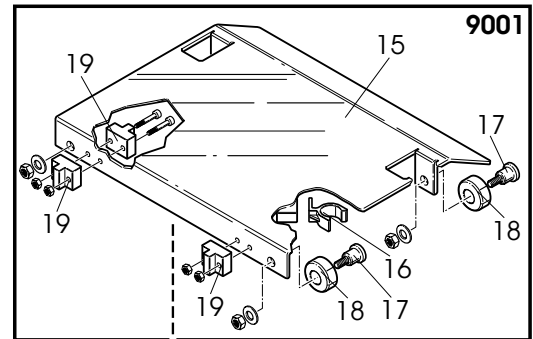

**Codici**

**Codes**

9001

9101

**Kode-Nr**

**Codes**

0001	900256004	CILINDRO	CYLINDER	ZYLINDER	CYLINDRE
0002	900356107	SUPPORTO	SUPPORT	LAGER	SUPPORT
0003	900356105	PERNO	PIN	ZAPFEN	PIVOT
0004	900456104	AMMORTIZZATORE	SHOCK ABSORB.	STOSSDAEMPFER	AMORTISSEUR
0005	900356099	TIRANTE	STAY ROD	ZUGSTANGE	TIRANT
0006	900356102	PERNO	PIN	ZAPFEN	PIVOT
0007	900452644	MOLLA	SPRING	FEDER	RESSORT
0008	900357066	SUPPORTO	SUPPORT	LAGER	SUPPORT
0009	900257114	LAMIERA	METAL SHEET	BLECH	TOLE
0010	900356069	CARTER	CASING	GEHAUSE	CARTER
0011	900357101	CILINDRO	CYLINDER	ZYLINDER	CYLINDRE
0012	900357104	PROTEZIONE	SHIELD	ABDECKUNG	PROTECTION
0013	900356070	CARTER	CASING	GEHAUSE	CARTER
0014	900602168	SNODO	JOINT	GELENK	ARTICULATION