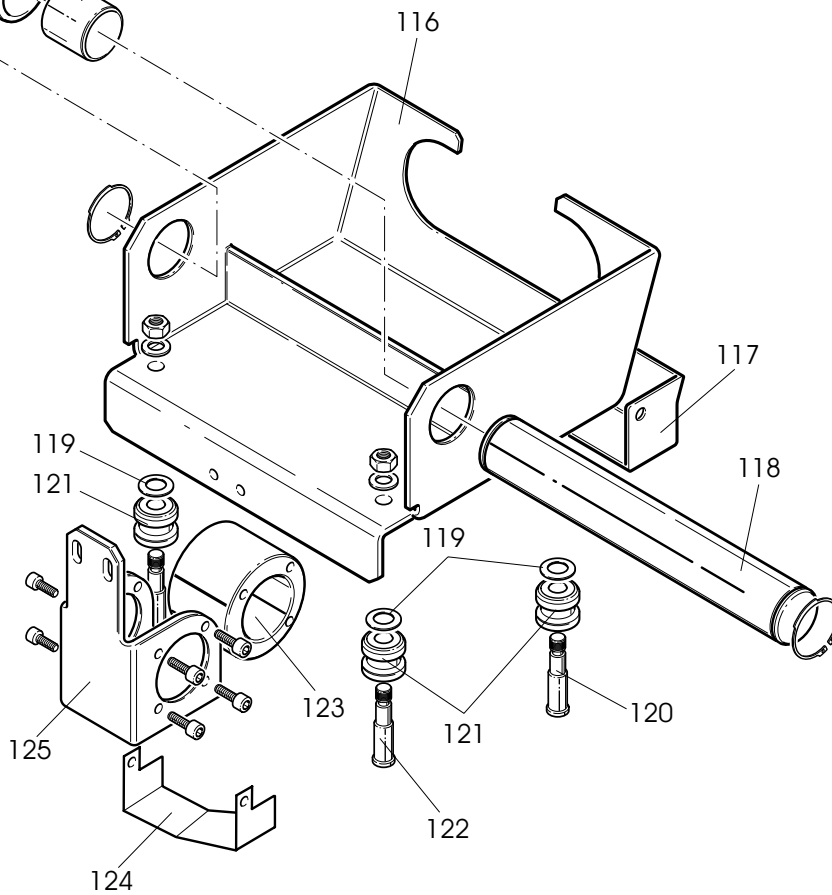

Codes

Codici

Kode-Nr

Codes