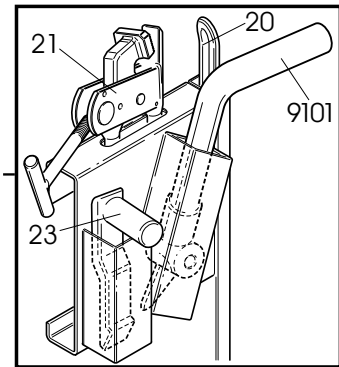

**Codici**

**Codes**

9001

9101

**Kode-Nr**

**Codes**

0001	900256004	CILINDRO	CYLINDER	ZYLINDER	CYLINDRE
0002	900356107	SUPPORTO	SUPPORT	LAGER	SUPPORT
0003	900356105	PERNO	PIN	ZAPFEN	PIVOT
0004	900456104	AMMORTIZZATORE	SHOCK ABSORB.	STOSSDAEMPFER	AMORTISSEUR
0005	900356099	TIRANTE	STAY ROD	ZUGSTANGE	TIRANT
0006	900356102	PERNO	PIN	ZAPFEN	PIVOT
0007	900452644	MOLLA	SPRING	FEDER	RESSORT
0008	900357066	SUPPORTO	SUPPORT	LAGER	SUPPORT
0009	900257114	LAMIERA	METAL SHEET	BLECH	TOLE
0010	900356069	CARTER	CASING	GEHAUSE	CARTER
0011	900357101	CILINDRO	CYLINDER	ZYLINDER	CYLINDRE
0012	900357104	PROTEZIONE	SHIELD	ABDECKUNG	PROTECTION
0013	900356070	CARTER	CASING	GEHAUSE	CARTER
0014	900602168	SNODO	JOINT	GELENK	ARTICULATION