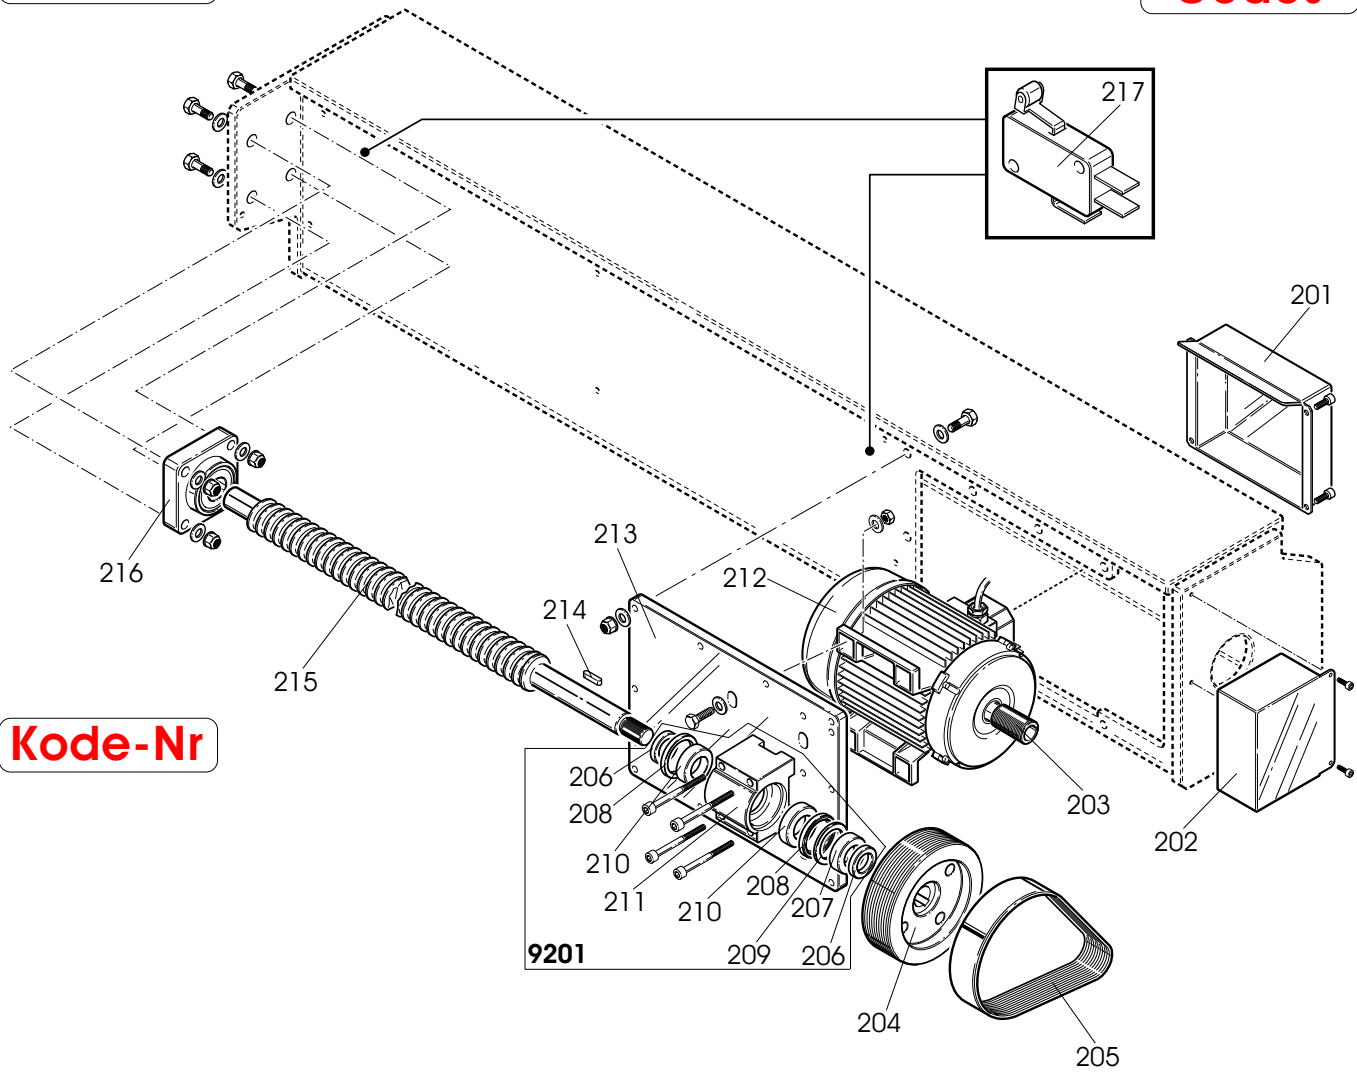

Codici

Codes

Kode-Nr

Codes