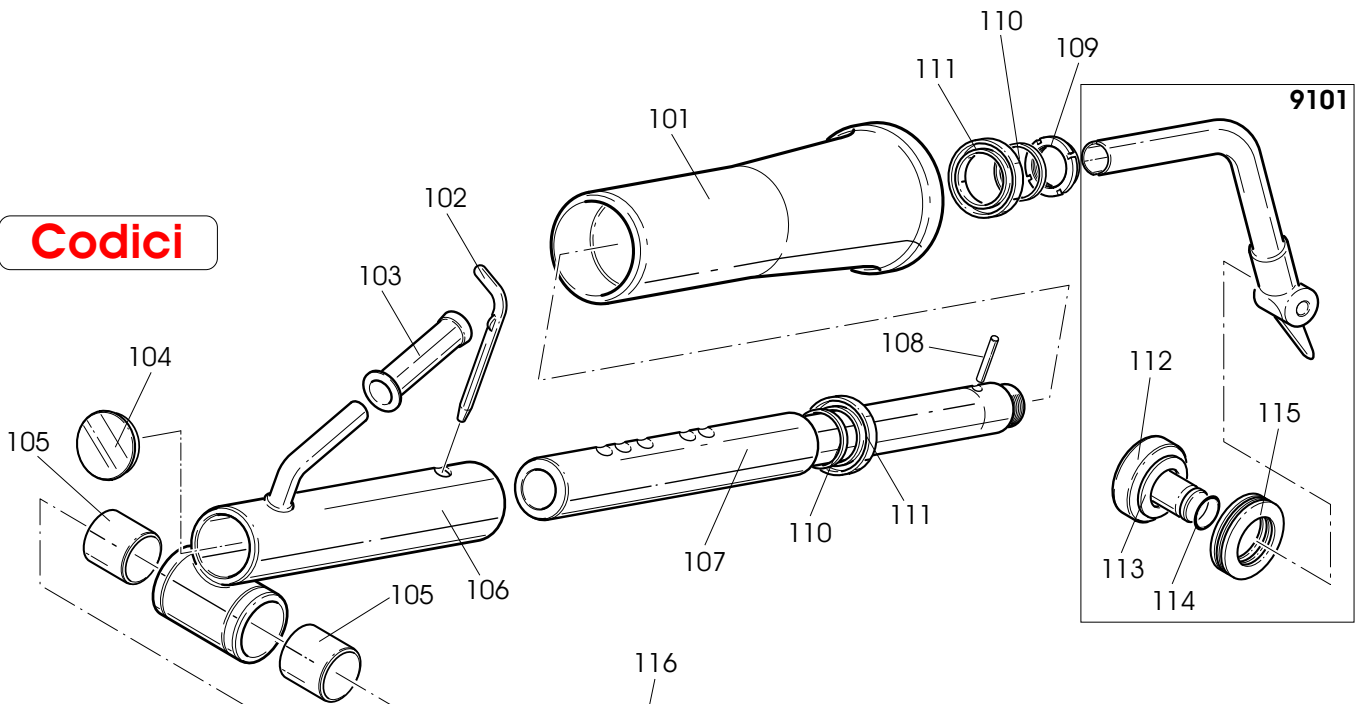

Codes

Codici