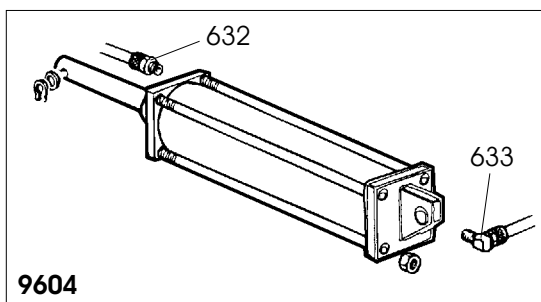

Codici

Codes

9603

Kode-Nr