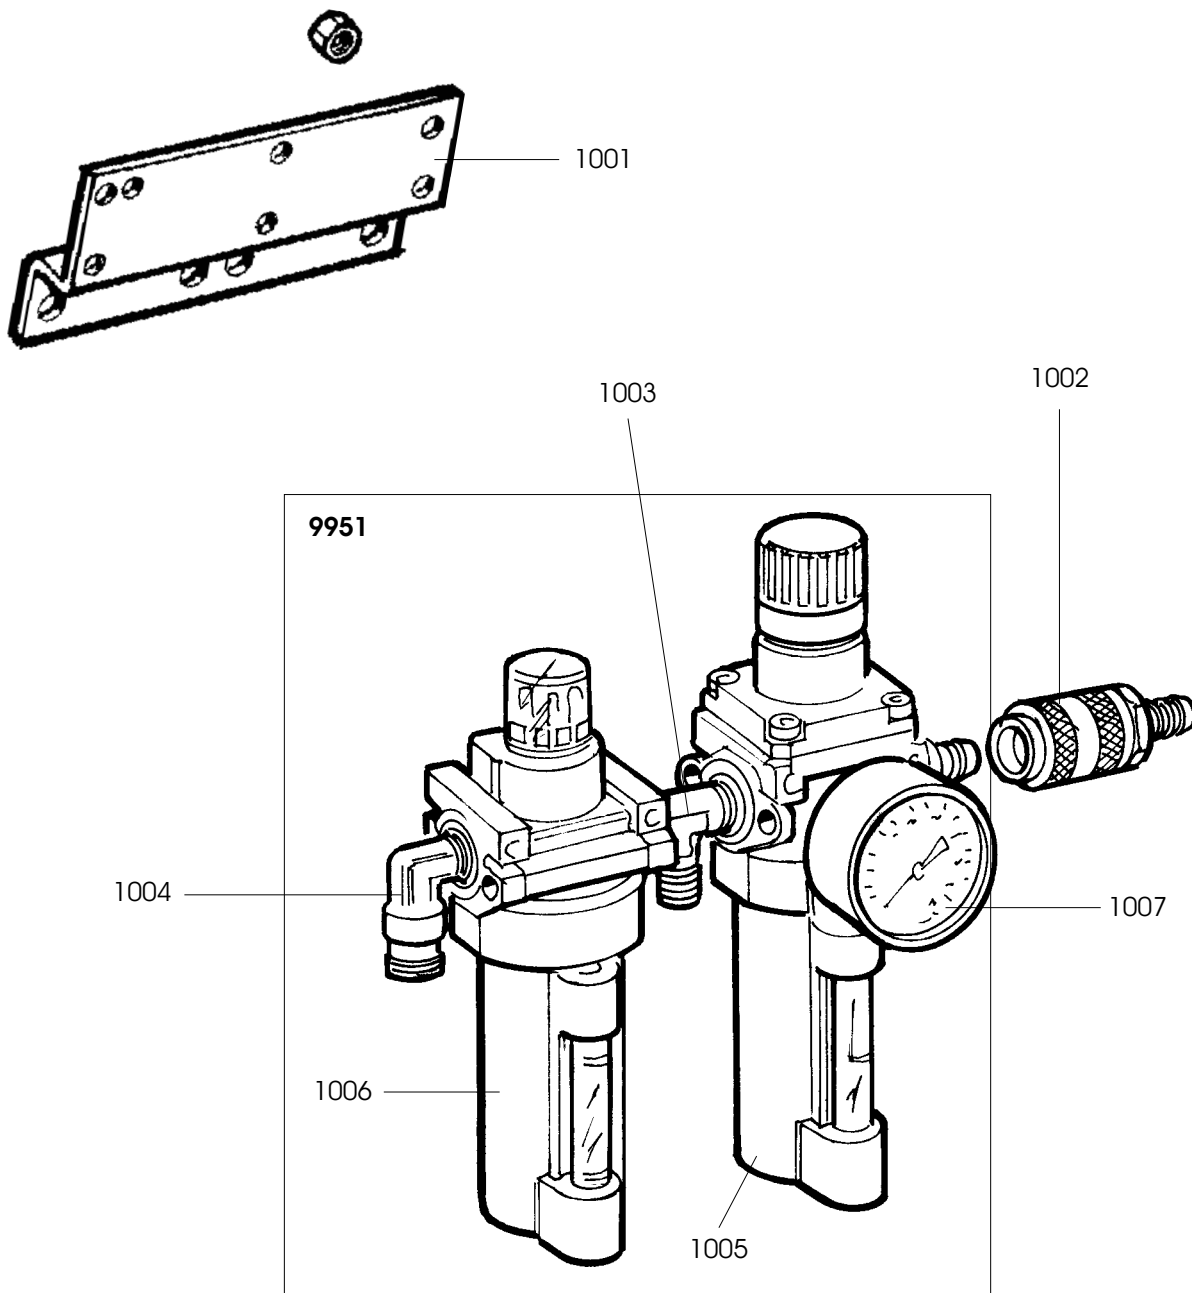

1001	900335695	STAFFA	BRACKET	KLAUE	ETRIER
1002	900441899	GIUNTO	COUPLING	KUPPLUNG	ACCOUPEMENT
1003	900433873	RACCORDO	CONNECTOR	ANSCHLUSS	RACCORD
1004	900438673	RACCORDO	CONNECTOR	ANSCHLUSS	RACCORD

9951	900441901	FILTRO	FILTER	FILTER	FILTRE
1005	900439376	BICCHIERE	BOWL	GLAS	BOL
1006	900439377	BICCHIERE	BOWL	GLAS	BOL

1007	900434818	MANOMETRO	PRESSURE GAUGE	DRUCKMESSER	MANOMETRE