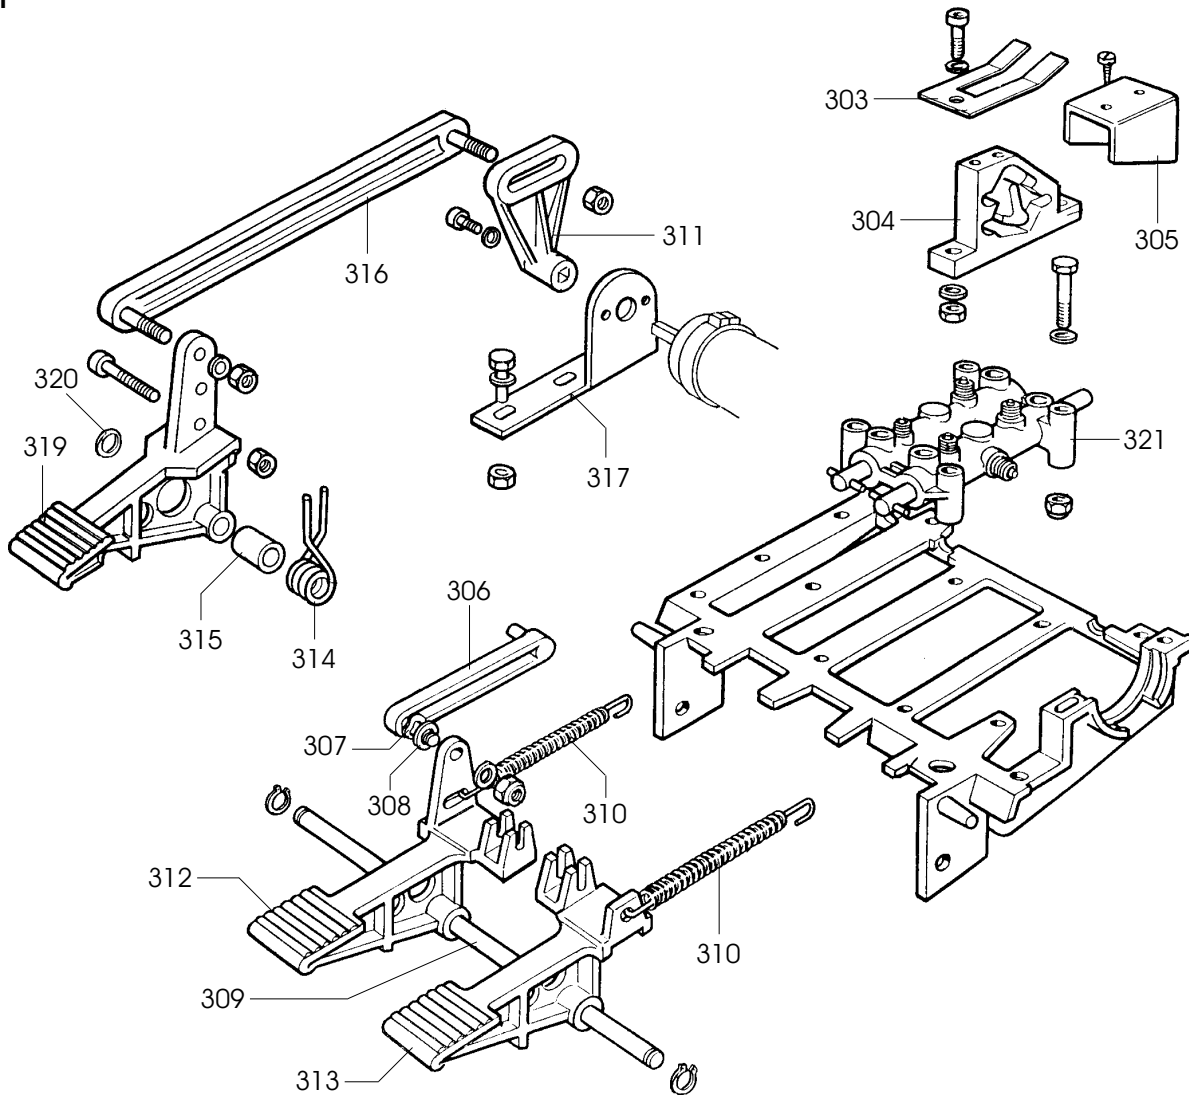

9301

9301	900241201	PEDALIERA	CONTROL PEDAL	PEDALERIE	GR.PEDALES
0303	900325019	BALESTRA	LEAF SPRING	BLATTFEDER	RESSORT A LAMES
0304	900425020	CAMMA	CAM	NOCKEN	CAME
0305	900325018	CAVALLOTTO	U-BOLT	BUEGELBOLZEN	CRAMPILLON
0306	900425014	BIELLA	TRACE	PLEUELSTANGE	BIELLE
0307	900419888	RONDELLA	WASHER	UNTERLEGSCHIEBE	RONDELLE
0308	900309358	RONDELLA	WASHER	UNTERLEGSCHIEBE	RONDELLE
0309	900325583	PERNO	PIN	ZAPFEN	PIVOT
0310	900410628	MOLLA	SPRING	FEDER	RESSORT
0311	900404283	LEVA	LEVER	HEBEL	LEVIER
0312	900325031	PEDALE	PEDAL	PEDAL	PEDALE
0313	900325032	PEDALE	PEDAL	PEDAL	PEDALE
0314	900428682	MOLLA	SPRING	FEDER	RESSORT
0315	900325050	DISTANZIALE	SPACER	ABSTANDSSTUECK	ENTRETOISE
0316	900429009	BIELLA	TRACE	PLEUELSTANGE	BIELLE
0317	900334758	SUPPORTO	SUPPORT	LAGER	SUPPORT
0319	900325029	PEDALE	PEDAL	PEDAL	PEDALE
0320	900452011	BOCCOLA	BUSHING	LAGER	DOUILLE
0321	900253298	RUBINETTO	COCK	HAHN	ROBINET