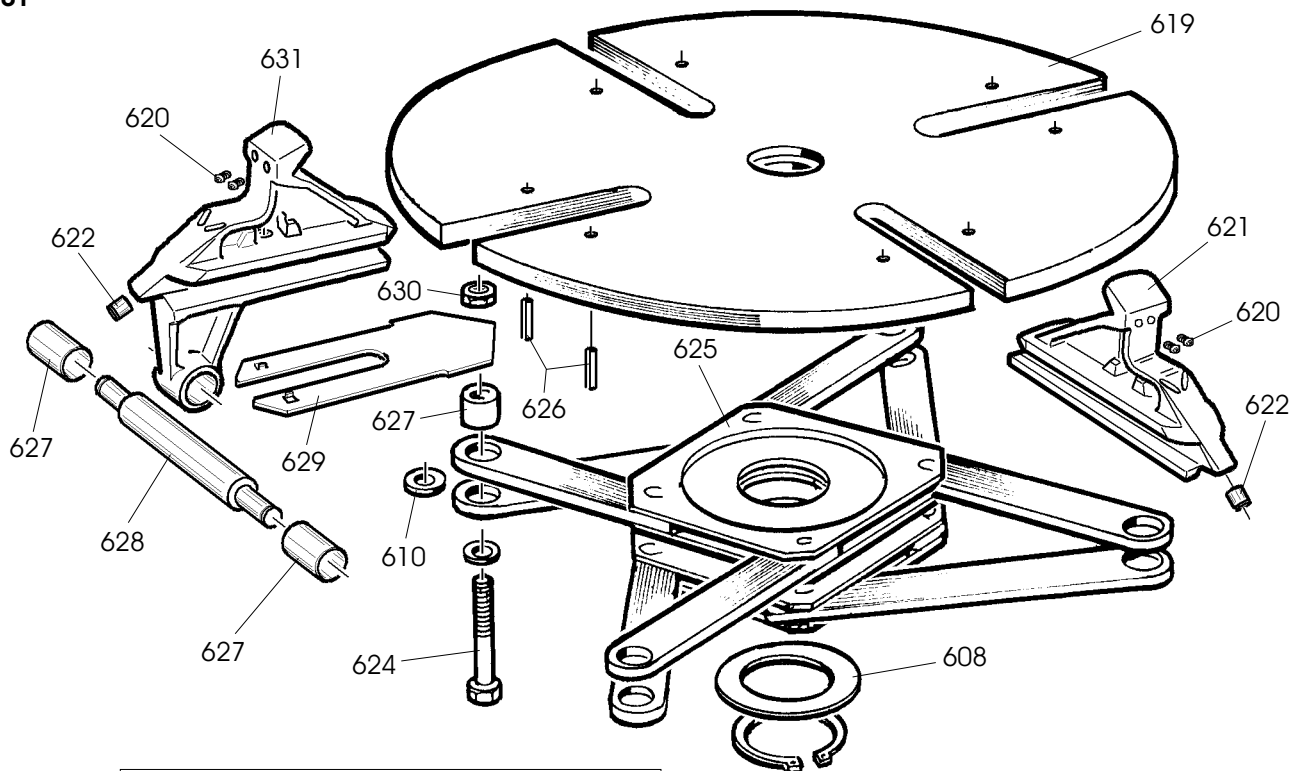

Codici

Codes

9601

Kode-Nr