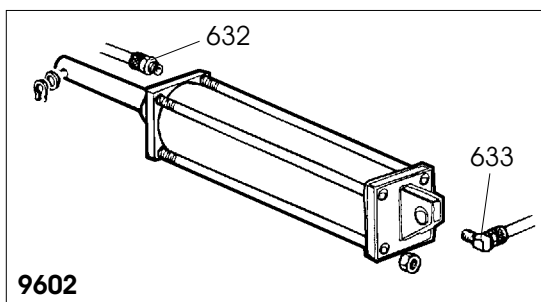

Codici

Codes

9601

Kode-Nr