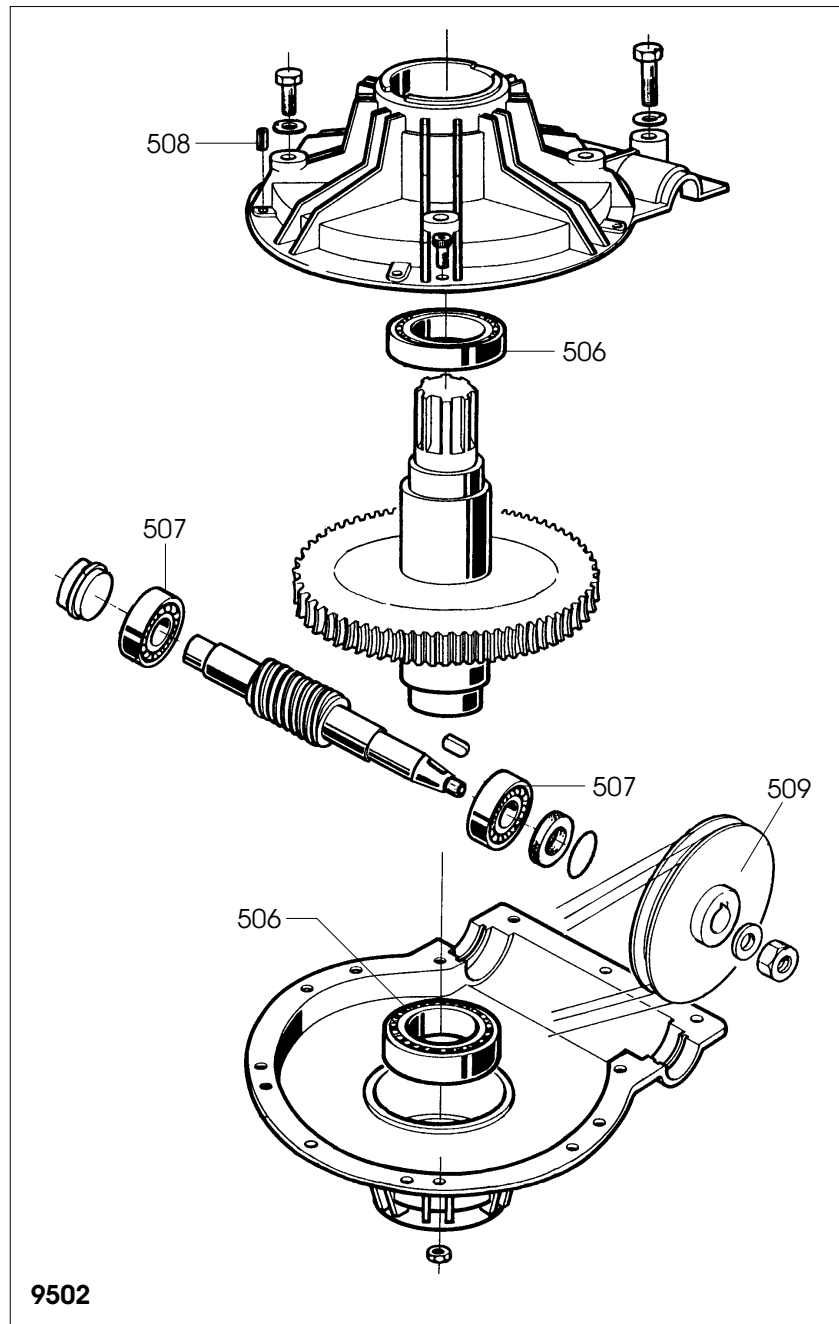

0502 900238204 KIT GUARNIZIONI SEALS KIT DICHTUNGSSATZ KIT JOINTS

9502	900243102	RIDUTTORE	GEAR BOX	GETRIEBE	REDUCTEUR
9502	900245977	RIDUTTORE (pneum.)	GEAR BOX (pn.)	GETRIEBE (pneum.)	REDUCTEUR (pneum.)
0506	900601220	CUSCINETTO	BEARING	LAGER	ROULEMENT
0507	900601221	CUSCINETTO	BEARING	LAGER	ROULEMENT
0508	900601280	SPINA ELASTICA	PIN	SPANNSTIFT	CHEVILLE
0509	900414344	PULEGGIA	PULLEY	RIEMENSCHIBE	POULIE
0509	900319073	PULEGGIA (pneum.)	PULLEY (pneum.)	RIEMENSCHIBE (pn.)	POULIE (pneum.)