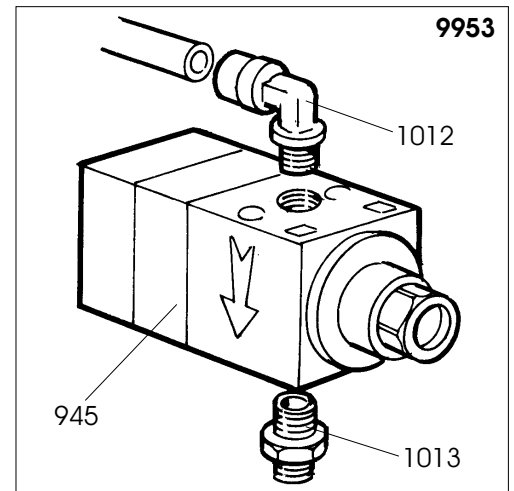

Ø 6	900701684	TUBO	PIPE	ROHR	TUYAU
Ø 8	900701683	TUBO	PIPE	ROHR	TUYAU
Ø 10	900701875	TUBO	PIPE	ROHR	TUYAU

9952	900252598	SCATOLA - BAR	BOX - BAR	SCHACHTEL - BAR	BOITE - BAR
9952	900252599	SCATOLA - BAR/PSI	BOX - BAR/PSI	SCHACHTEL - BAR/PSI	BOITE - BAR/PSI
0934	900235462	TUBO	PIPE	ROHR	TUYAU
		MANOMETRO	PRESSURE GAUGE	DRUCKMESSER	MANOMETRE
0933	900434175	BAR	BAR	BAR	BAR
0933	900437831	BAR - PSI	BAR - PSI	BAR - PSI	BAR - PSI
0908	900235463	VALVOLA	VALVE	VENTIL	VANNE
1008	900352614	TUBO aria	PIPE	ROHR	TUYAU
1009	900434180	RACCORDO	CONNECTOR	ANSCHLUSS	RACCORD
1010	900421670	INNESTO	CLUTCH	KUPPLUNG	EMBRAYAGE

9953	801252558	VALVOLA	VALVE	VENTIL	VANNE
0945	900452553	VALVOLA	VALVE	VENTIL	VANNE
1012	900446939	RACCORDO	CONNECTOR	ANSCHLUSS	RACCORD
1013	900352557	RACCORDO	CONNECTOR	ANSCHLUSS	RACCORD