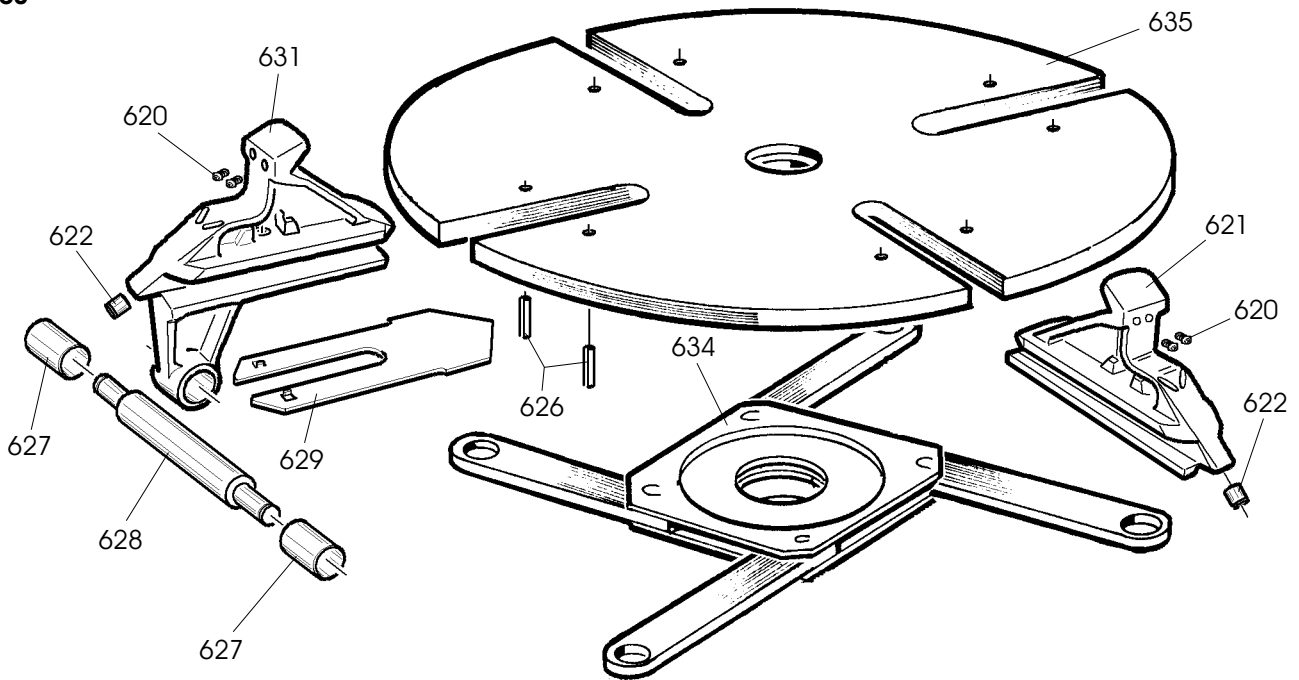

Codici

Codes

9603

Kode-Nr