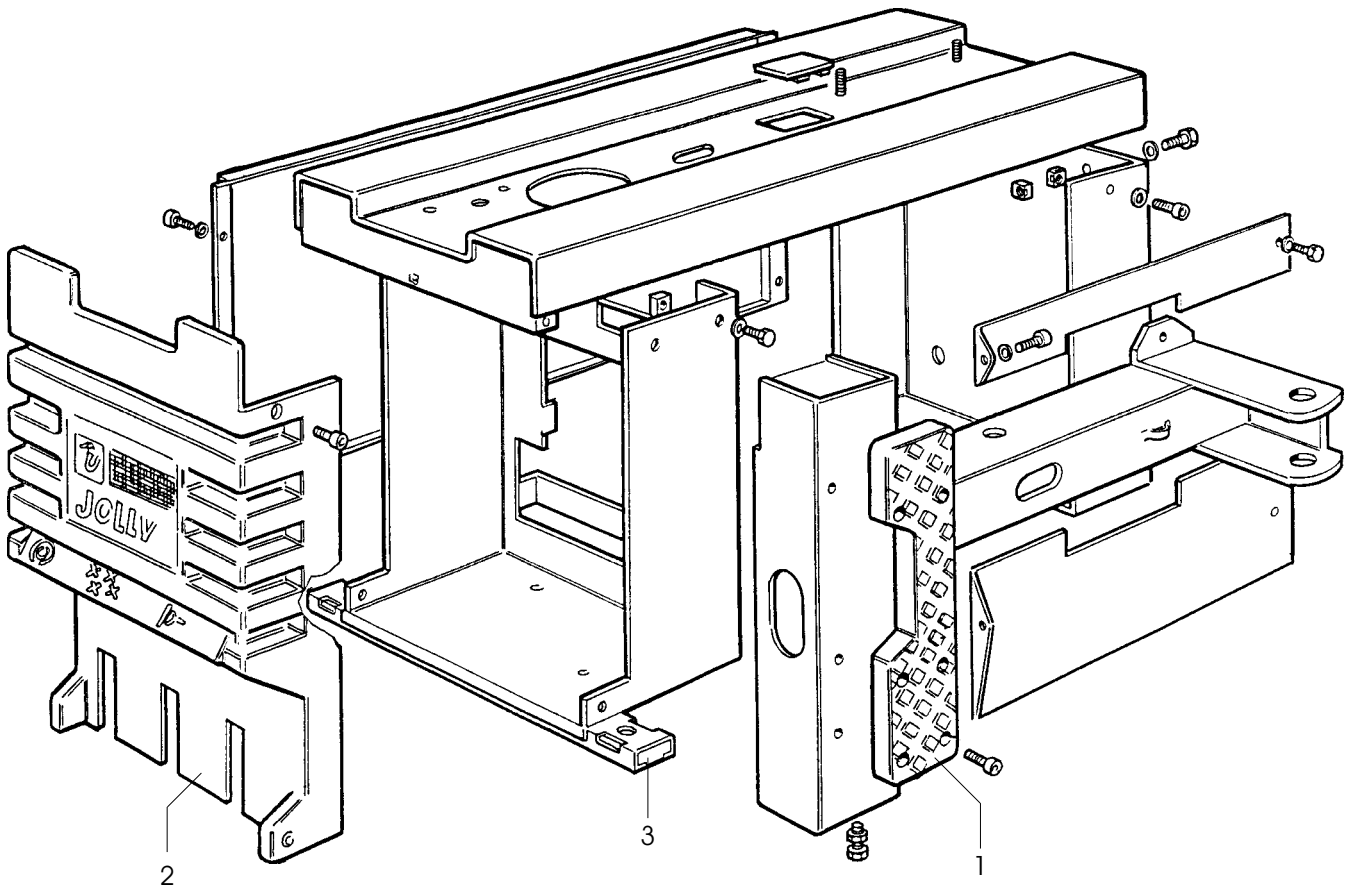

0001 900436199 APPOGGIO
0002 900439201 COFANO
0003 900422019 PIEDE

RIM SUPPORT
HOOD
FOOT

STUETZE
HAUBE
FUSS

APPUI
COFFRE
PIED