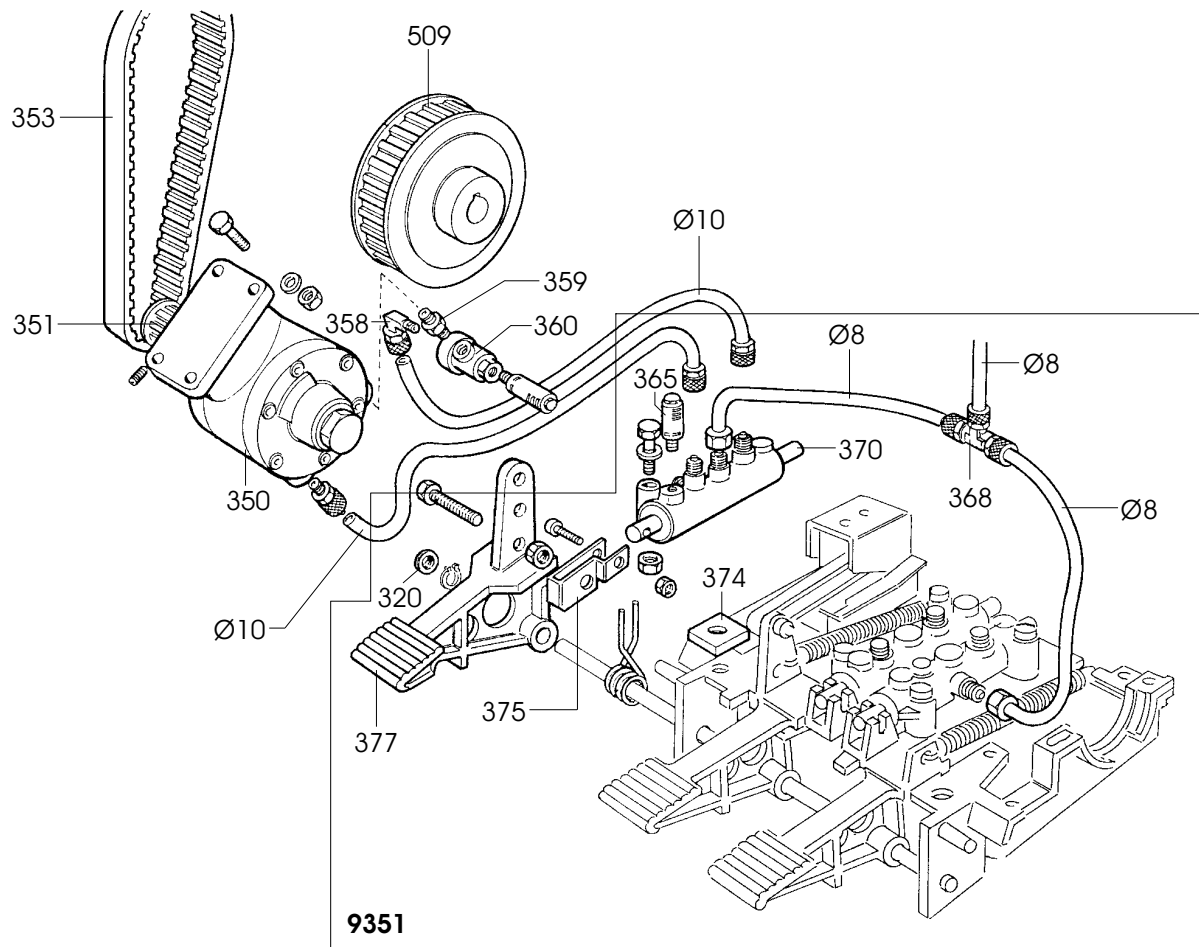

Ø8	900701683	TUBO	PIPE	ROHR	TUYAU
Ø10	900701875	TUBO	PIPE	ROHR	TUYAU
0350	900319135	MOTORE	MOTOR	MOTOR	MOTEUR
0351	900319076	PULEGGIA	PULLEY	RIEMENSCHIEBE	POULIE
0353	900425238	CINGHIA	BELT	RIEMEN	COURROIE
0358	900418350	RACCORDO	CONNECTOR	ANSCHLUSS	RACCORD
0359	900419142	NIPPLO	CONNECTION	NIPPEL	NIPPLE
0360	900419141	VALVOLA	VALVE	VENTIL	VANNE
0509	900319073	PULEGGIA	PULLEY	RIEMENSCHIEBE	POULIE

9351	900270526	PEDALIERA	CONTROL PEDAL	PEDALERIE	GR.PEDALES
0320	900452011	BOCCOLA	BUSHING	LAGER	DOUILLE
0365	900422682	SILENZIATORE	SILENCER	SCHALLDAEMPFER	SILENCIEUX
0368	900415860	RACCORDO	CONNECTOR	ANSCHLUSS	RACCORD
0370	900229059	RUBINETTO	COCK	HAHN	ROBINET
0374	900329058	PIASTRINA	PLATE	PLAETTCHEN	PLAQUETTE
0375	900331381	BIELLA	TRACE	PLEUELSTANGE	BIELLE
0377	900352029	PEDALE	PEDAL	PEDAL	PEDALE