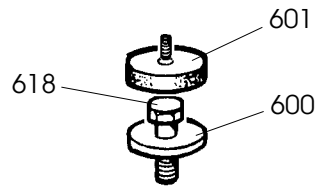

Codici

Codes