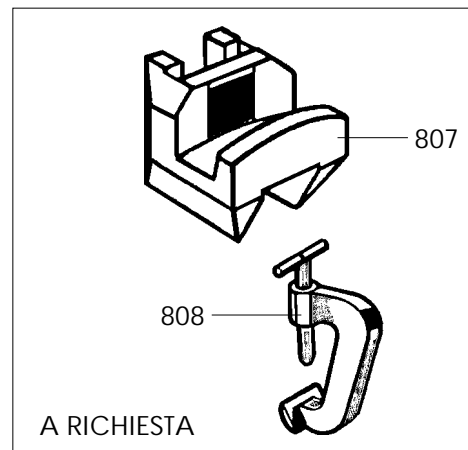

A RICHIESTA

		DOTAZIONE	OUTFIT	LIEFERUMFANG	LIVRES D'ORIGINE
0802	900236906	LEVA	LEVER	HEBEL	LEVIER
0803	900217617	LEVA	LEVER	HEBEL	LEVIER
0804	900219244	PINZA	PLIERS	ZANGE	PINCE
0806	900435443	INGRASSATORE	LUBRICATOR	SCHMIERNIPPEL	GRAISSEUR
0809	900240674	CARICABATTERIE	BATTERY CHARG.	BATTERIELADEGERAET	CHARG. DE BATTERIE
		A RICHIESTA	OPTIONALS	AUF WUNSCH	EN OPTION
0807	900239975	GRIFFA	JAW	BACKE	MORS
0808	900217635	MORSETTO	TERMINAL	KLEMME	BORNE
0809	900240205	STELO	STEM	SCHAFT	TIGE
0810	900418785	FERMO	RETAINER	ANSCHLAG	ARRET
0811	900426388	LEVA	LEVER	HEBEL	LEVIER