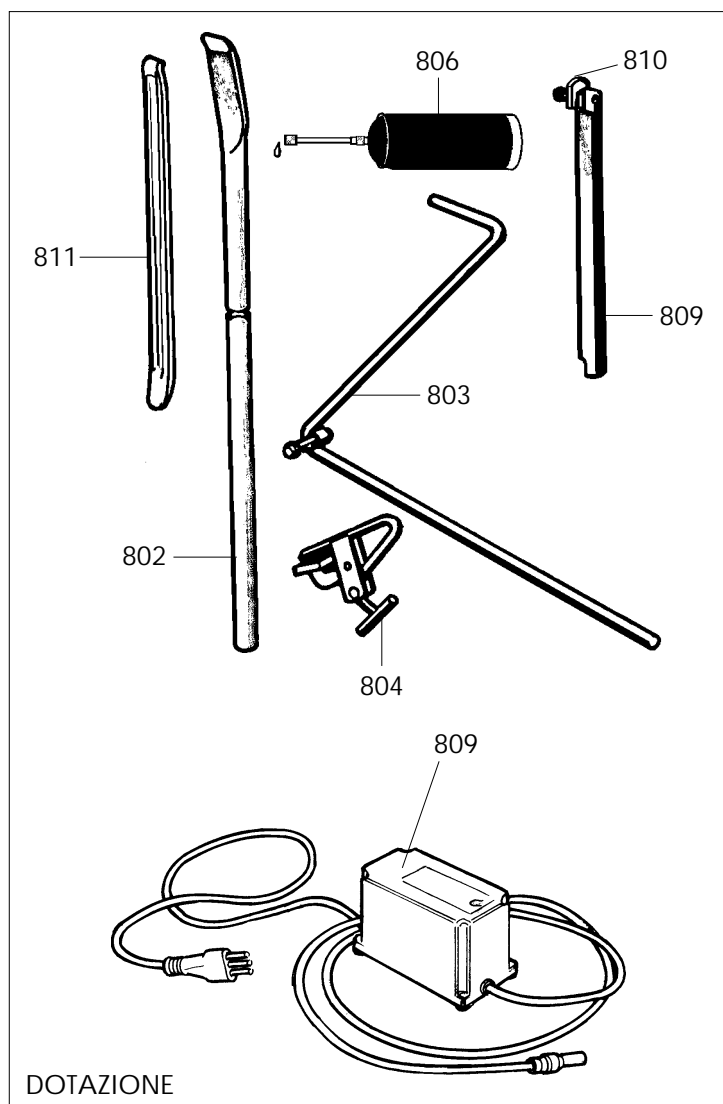

DOTAZIONE

		DOTAZIONE	OUTFIT	LIEFERUMFANG	LIVRES D'ORIGINE
0802	900236906	LEVA	LEVER	HEBEL	LEVIER
0803	900217617	LEVA	LEVER	HEBEL	LEVIER
0804	900219244	PINZA	PLIERS	ZANGE	PINCE
0806	900435443	INGRASSATORE	LUBRICATOR	SCHMIERNIPPEL	GRAISSEUR
0809	900240674	CARICABATTERIE	BATTERY CHARG.	BATTERIELADEGERAET	CHARG. DE BATTERIE
		A RICHIESTA	OPTIONALS	AUF WUNSCH	EN OPTION
0807	900239975	GRIFFA	JAW	BACKE	MORS
0808	900217635	MORSETTO	TERMINAL	KLEMME	BORNE
0809	900240205	STELO	STEM	SCHAFT	TIGE
0810	900418785	FERMO	RETAINER	ANSCHLAG	ARRET
0811	900426388	LEVA	LEVER	HEBEL	LEVIER