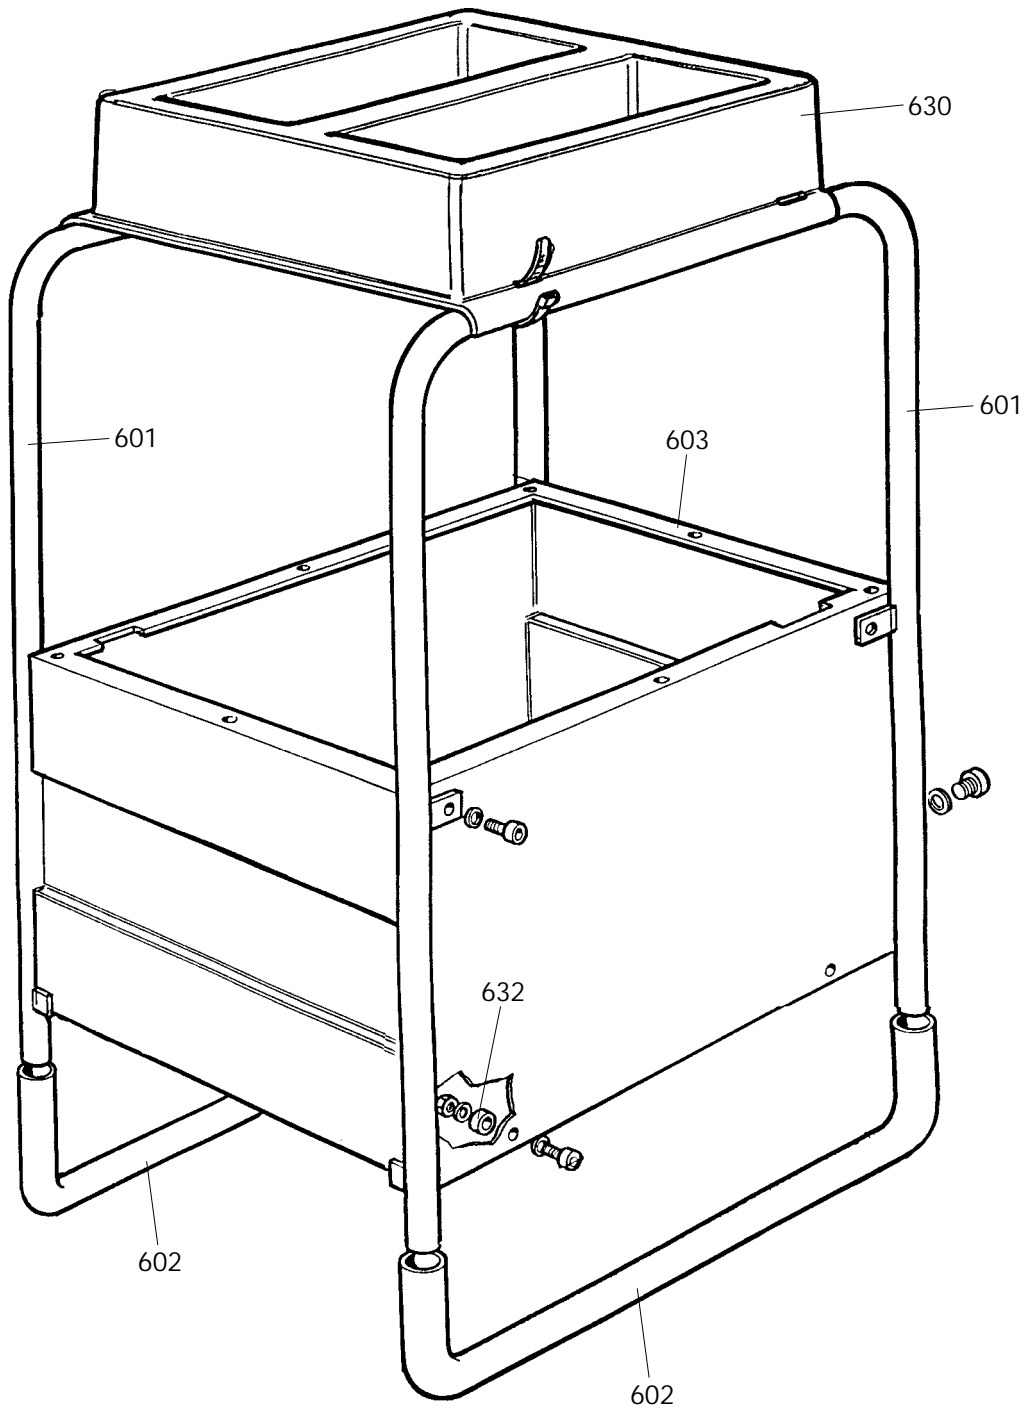

9601

No.	CODICE	DESCRIZIONE	DESCRIPTION	BESCHREIBUNG	DESCRIPTION
9601	900240106	COPERCHIO	LID	DECKEL	COUVERCLE
9602	900240116	GRUPPO	ASSEMBLY	GRUPPE	GROUPE
0604	900440119	CAMPANA	BELL	GLOCKE	CLOCHE
0624	900440830	CURVA	ELBOW	KURVE	COURBE
0626	900440112	GIUNTO	COUPLING	KUPPLUNG	ACCOUPLERM.
0627	900440118	POMPA 50HZ	PUMP 50HZ	PUMPE 50HZ	POMPE 50HZ
0627	900441460	POMPA 60HZ	PUMP 60HZ	PUMPE 60HZ	POMPE 60HZ
0628	900440812	RACCORDO	CONNECTOR	ANSCHLUSS	RACCORD
0629	900440813	RACCORDO	CONNECTOR	ANSCHLUSS	RACCORD
0605	900341676	TAPPO	PLUG	STOPFEN	BOUCHON
0606	900340097	COPERCHIO	LID	DECKEL	COUVERCLE
0607	900340162	TUBO	PIPE	ROHR	TUYAU
0608	900340823	TUBO	PIPE	ROHR	TUYAU
0609	900340825	TUBO	PIPE	ROHR	TUYAU
0610	900437720	FASCETTA	STRAP	SCHLAUCHSCHELLE	COLLIER
		MOTORE	MOTOR	MOTOR	MOTEUR
0611	900440107	220/380 50HZ 3ph	220/380 50HZ 3ph	220/380 50HZ 3ph	220/380 50HZ 3ph
0611	900441459	220/380 60HZ 3ph	220/380 60HZ 3ph	220/380 60HZ 3ph	220/380 60HZ 3ph
0611	900441513	220/415 50HZ 3ph	220/415 50HZ 3ph	220/415 50HZ 3ph	220/415 50HZ 3ph
0612	900440108	FILTRO	FILTER	FILTER	FILTRE
0613	900440109	VALVOLA	VALVE	VENTIL	VANNE
0614	900440110	VALVOLA	VALVE	VENTIL	VANNE
0615	900341780	MANOPOLA	KNOB	BALLENGRIFF	BOUTON
0616	900440816	RACCORDO	CONNECTOR	ANSCHLUSS	RACCORD
0617	900440817	RACCORDO	CONNECTOR	ANSCHLUSS	RACCORD
0618	900440821	RACCORDO	CONNECTOR	ANSCHLUSS	RACCORD
0619	900440820	RACCORDO	CONNECTOR	ANSCHLUSS	RACCORD
0620	900440826	TUBO	PIPE	ROHR	TUYAU
0621	900440827	TUBO	PIPE	ROHR	TUYAU
0622	900440824	CURVA	ELBOW	KURVE	COURBE
0623	900440822	CURVA	ELBOW	KURVE	COURBE
0625	900440829	TUBO	PIPE	ROHR	TUYAU
0631	900440828	TUBO	PIPE	ROHR	TUYAU
0633	900442049	CARTUCCE	CARTRIDGE	EINSATZ	CARTOUCHE