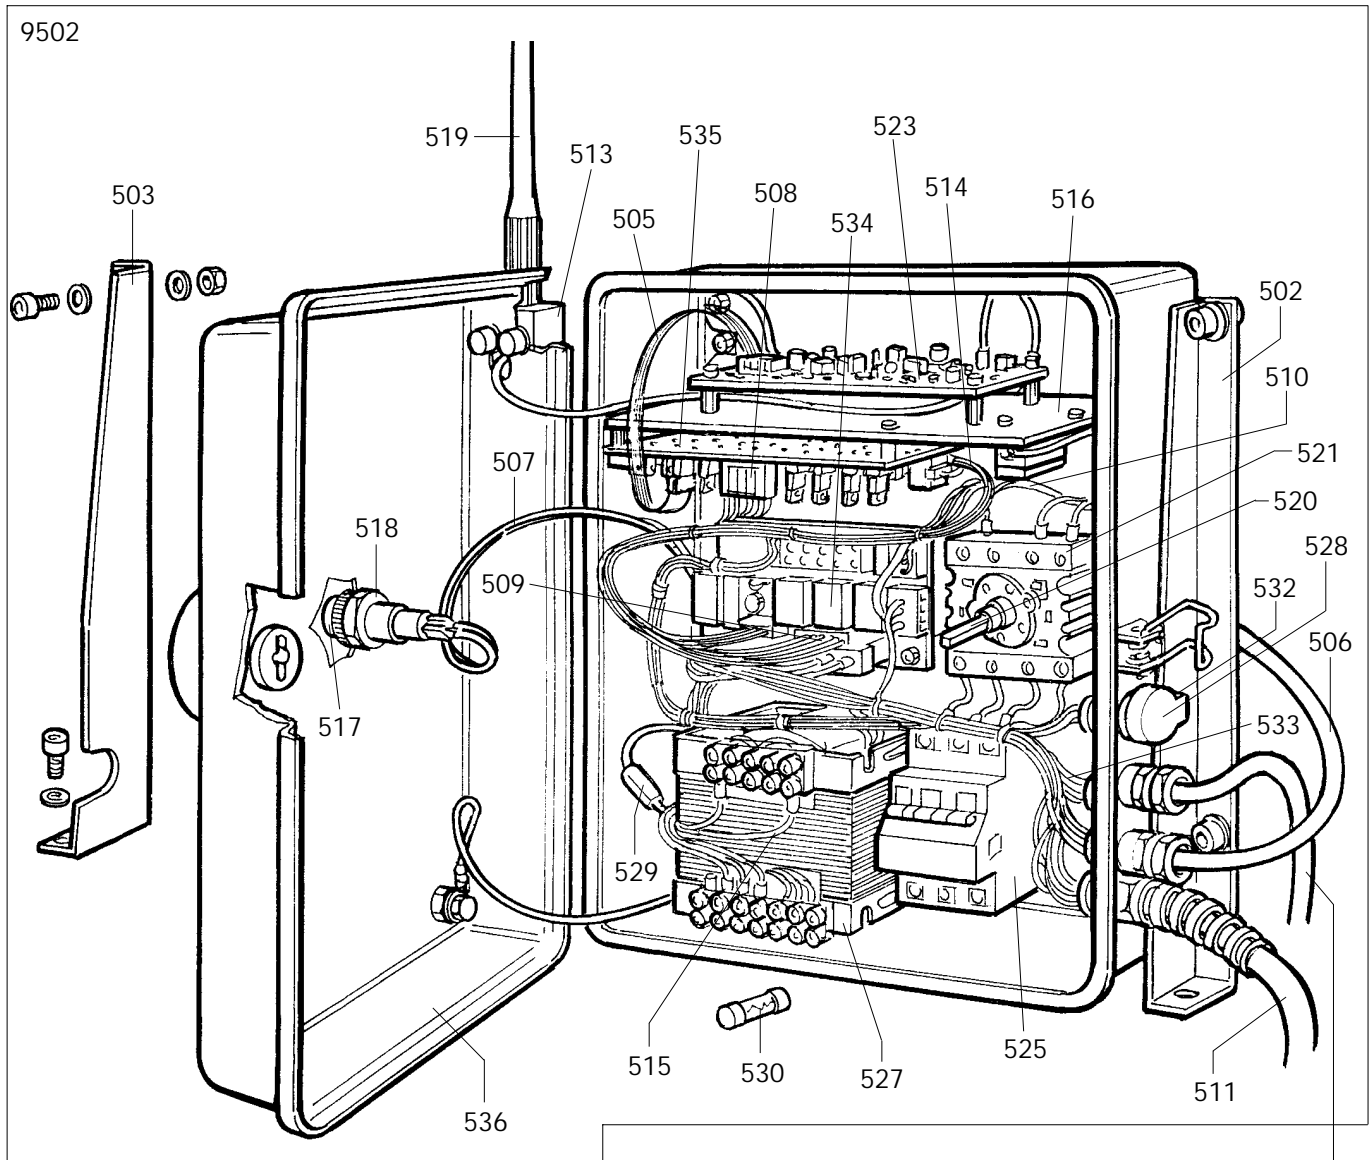

531

	IMPIANTO ELETTRICO	ELECTRIC SYSTEM	ELEKTRISCHE ANLAGE	INSTALL. ELECTRIQUE
9502	900243051 Verde/Grigio 415/3 50/60Hz	Green/Grey 415/3 50/60Hz	Grün/Grau 415/3 50/60Hz	Vert/Gris 415/3 50/60Hz
9502	900243053 Verde/Marrone 380/3 50Hz	Green/Brown 380/3 50Hz	Grün/Braun 380/3 50Hz	Vert/Marron 380/3 50Hz
9502	900243055 Verde/Grigio 380/3 50Hz	Green/Grey 380/3 50Hz	Grün/Grau 380/3 50Hz	Vert/Gris 380/3 50Hz
9502	900243059 Verde/Bianco 380/3 50Hz	Green/White 380/3 50Hz	Grün/Weiss 380/3 50Hz	Vert/Blanc 380/3 50Hz
9502	900243049 Versione con cavo	Cable version	Ausführung mit kabel	Version avec cable
0502	900340113 STAFFA	BRACKET	KLAUE	ETRIER
0503	900340114 STAFFA	BRACKET	KLAUE	ETRIER
0505	900239678 CAVO	CABLE	KABEL	CABLE
0506	900239680 CAVO	CABLE	KABEL	CABLE