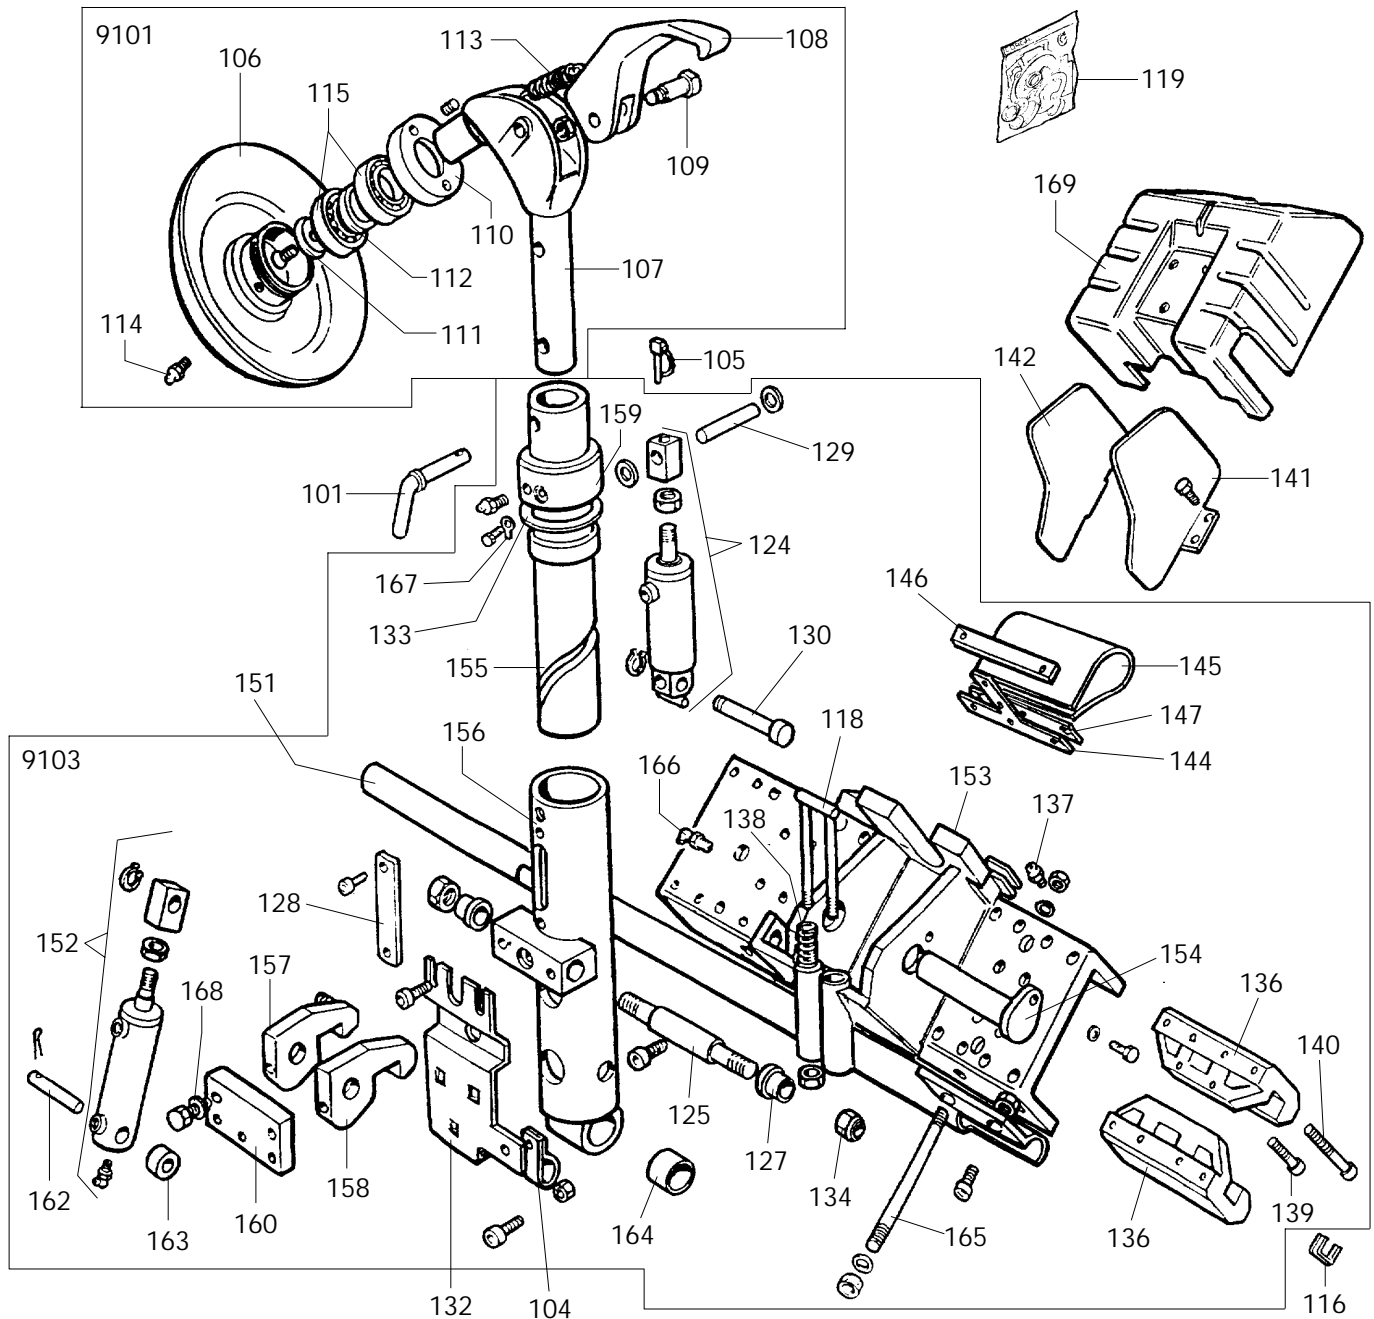

0101	900238138	FERMO	RETAINER	ANSCHLAG	ARRET
0104	900441730	COLLARE	COLLIER	SHELLE	COLLIER
0105	900440207	COPIGLIA	COTTER	SPLINT	GOUPILLE

9101	900236486	UTENSILE	TOOL	WERKZEUG	OUTIL
0106	900236453	DISCO	DISK	SCHEIBE	DISQUE
0107	900236485	SUPPORTO	SUPPORT	LAGER	SUPPORT
0108	900237503	UTENSILE	TOOL	WERKZEUG	OUTIL
0109	900336480	FULCRO	FULCRUM	DREHPUNKT	ENTABLURE
0110	900337002	GHIERA	NUT	NUTMUTTER	BAGUE
0111	900337003	RONDELLA	WASHER	UNTERLEGSCHIEBE	RONDELLE
0112	900337004	DISTANZIALE	SPACER	ABSTANDSSTUECK	ENTRETOISE
0113	900421596	MOLLA	SPRING	FEDER	RESSORT
0114	900429406	INGRASSATORE	LUBRICATOR	SCHMIERNIPPEL	GRAISSEUR
0115	900601831	CUSCINETTO	BEARING	LAGER	ROULEMENT