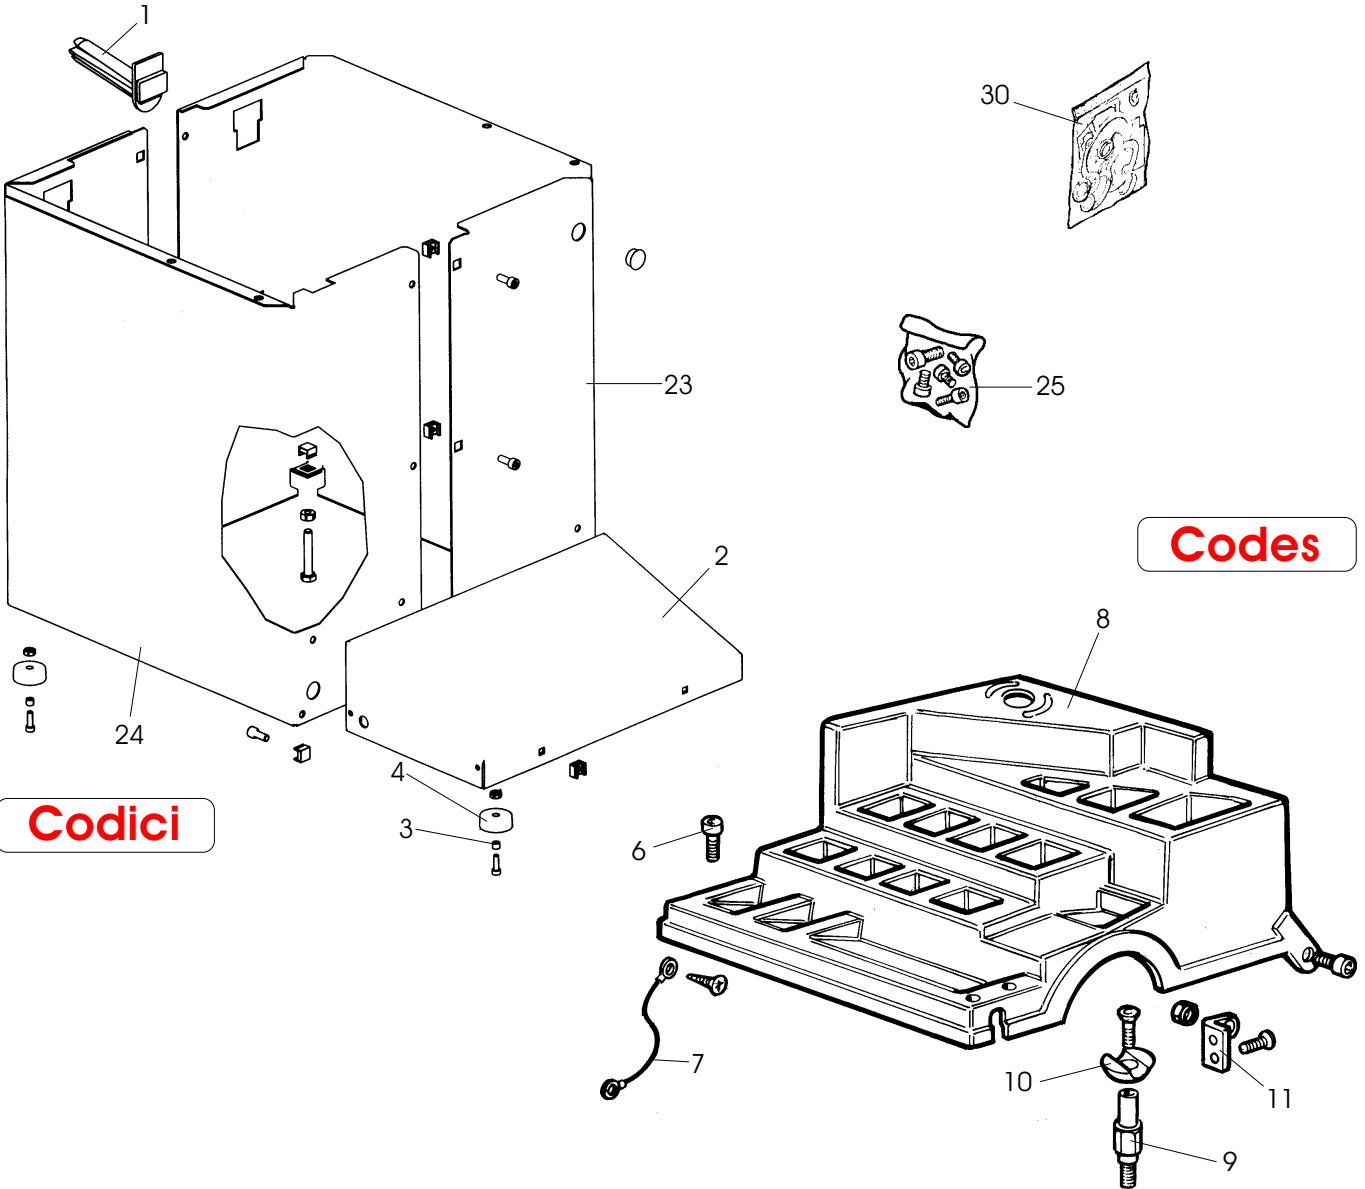

Codes

Codici

Codes

Kode-Nr

 CORCHI	EM 7070	Fig. A	04b / 96	Comlessivo
--	----------------	---------------	-----------------	-------------------

0001	900438319	SUPPORTO	SUPPORT	LAGER	SUPPORT
0002	900349311	PIEDE	FOOT	FUSS	PIED
0003	900344039	DISTANZIALE	SPACER	ABSTANDSSTUECK	ENTRETOISE
0004	900427291	PIEDE	FOOT	FUSS	PIED
0005	900249918	KIT TRASF.	TRANSFORM. KIT	VERWANDLUNGSATZ	KIT TRANSFORMATION
0006	900339012	VITE	SCREW	SCHRAUBE	VIS
0007	900449840	FASCETTA	STRAP	SCHLAUCHSCHELLE	COLLIER
0008	900438261	COPERCHIO	LID	DECKEL	COUVERCLE
0009	900349349	SUPPORTO	SUPPORT	LAGER	SUPPORT
0010	900336581	INCUDINE	ANVIL	AMBOSS	ENCLUME
0011	900338716	SUPPORTO SX	SUPPORT left	LAGER	SUPPORT
0011	900338729	SUPPORTO DX	SUPPORT right	LAGER	SUPPORT
0012	900440426	SCHERMO	PROTECTION	SCHUTZSCHIRM	PROTECTION
0013	900441619	FRONTALE	FRONT PANEL	STIRNBAND	FRONTAL
0014	900341392	APPOGGIO	RIM SUPPORT	STUETZE	APPUI
0015	900341561	SUPPORTO	SUPPORT	LAGER	SUPPORT
0016	900341562	CARTER	CASING	GEHAUSE	CARTER
0017	900439006	TAPPO	PLUG	STOPFEN	BOUCHON
0018	900348195	DISTANZIALE	SPACER	ABSTANDSSTUECK	ENTRETOISE
0019	900441675	ANTIVIBRANTE	VIBRATION DAM.	SCHWINGUNGSDAEM.	ANTI-VIBRATION
0020	900348193	PROTEZIONE	SHIELD	ABDECKUNG	PROTECTION
0021	950401530	PROTEZIONE	SHIELD	ABDECKUNG	PROTECTION
0022	900348194	CARTER	CASING	GEHAUSE	CARTER
0023	900349308	COFANO post.	Rear HOOD	HAUBE	COFFRE
0024	900349307	COFANO ant.	Front HOOD	HAUBE	COFFRE
0025	900249083	Kit fissaggio cofano	HOOD fixing kit	HAUBE befestigung kit	Kit fixation COFFRE