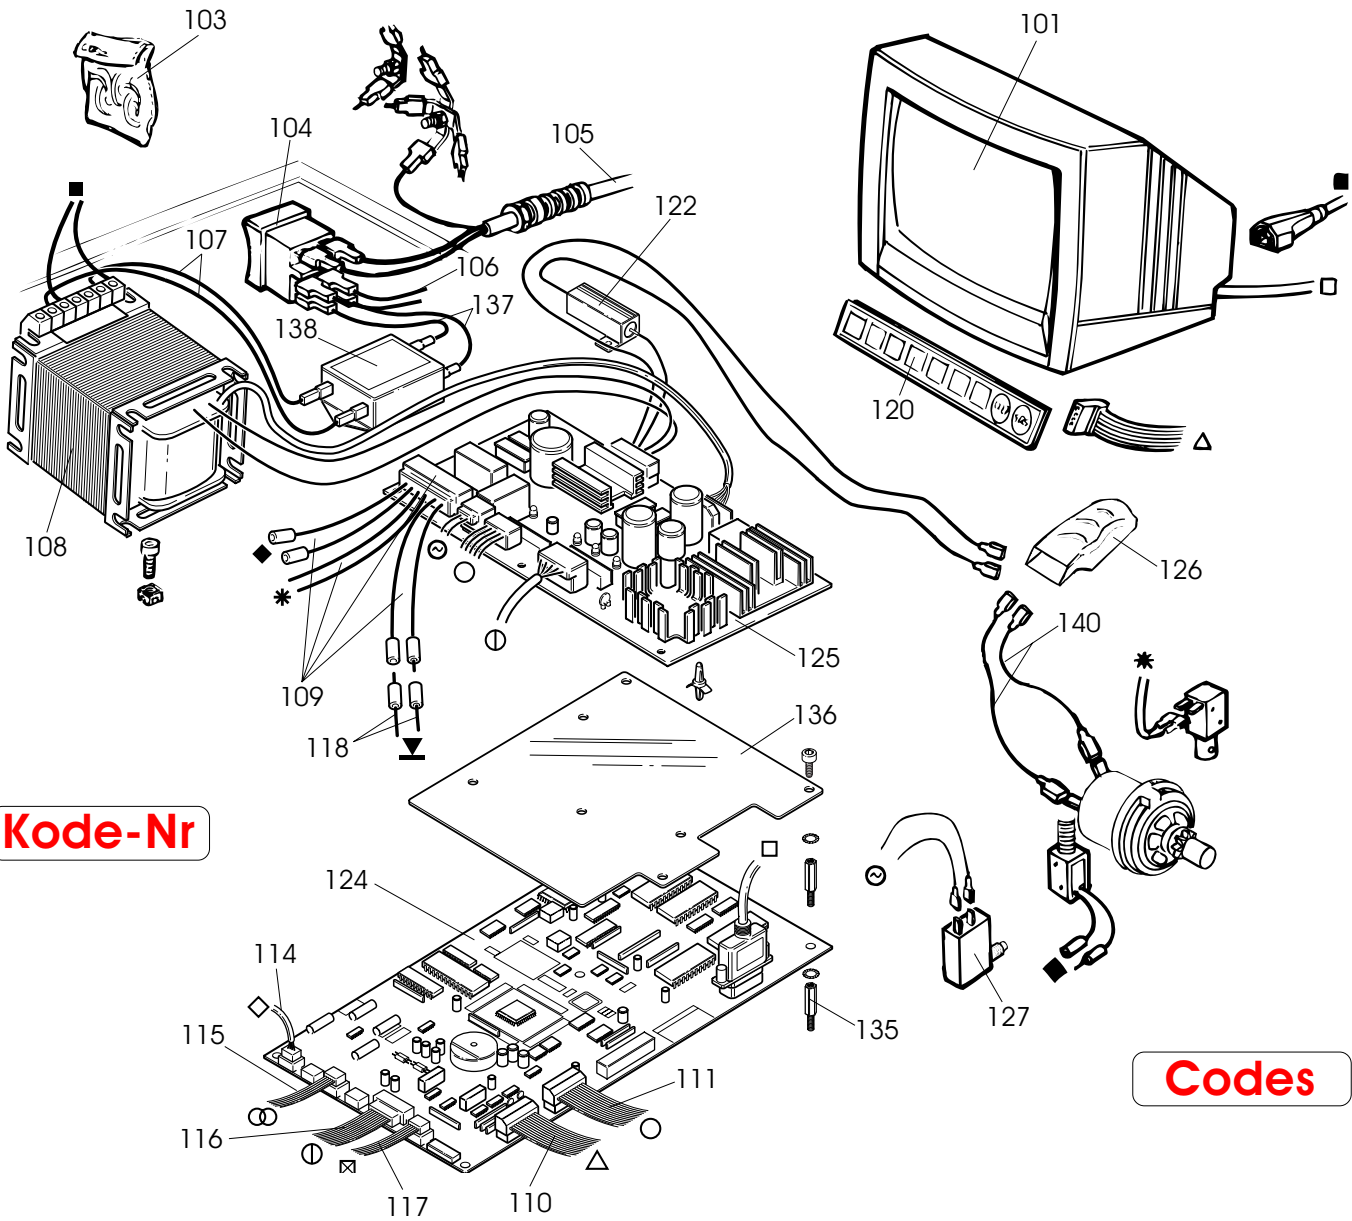

Codici

Codes

Kode-Nr

Codes