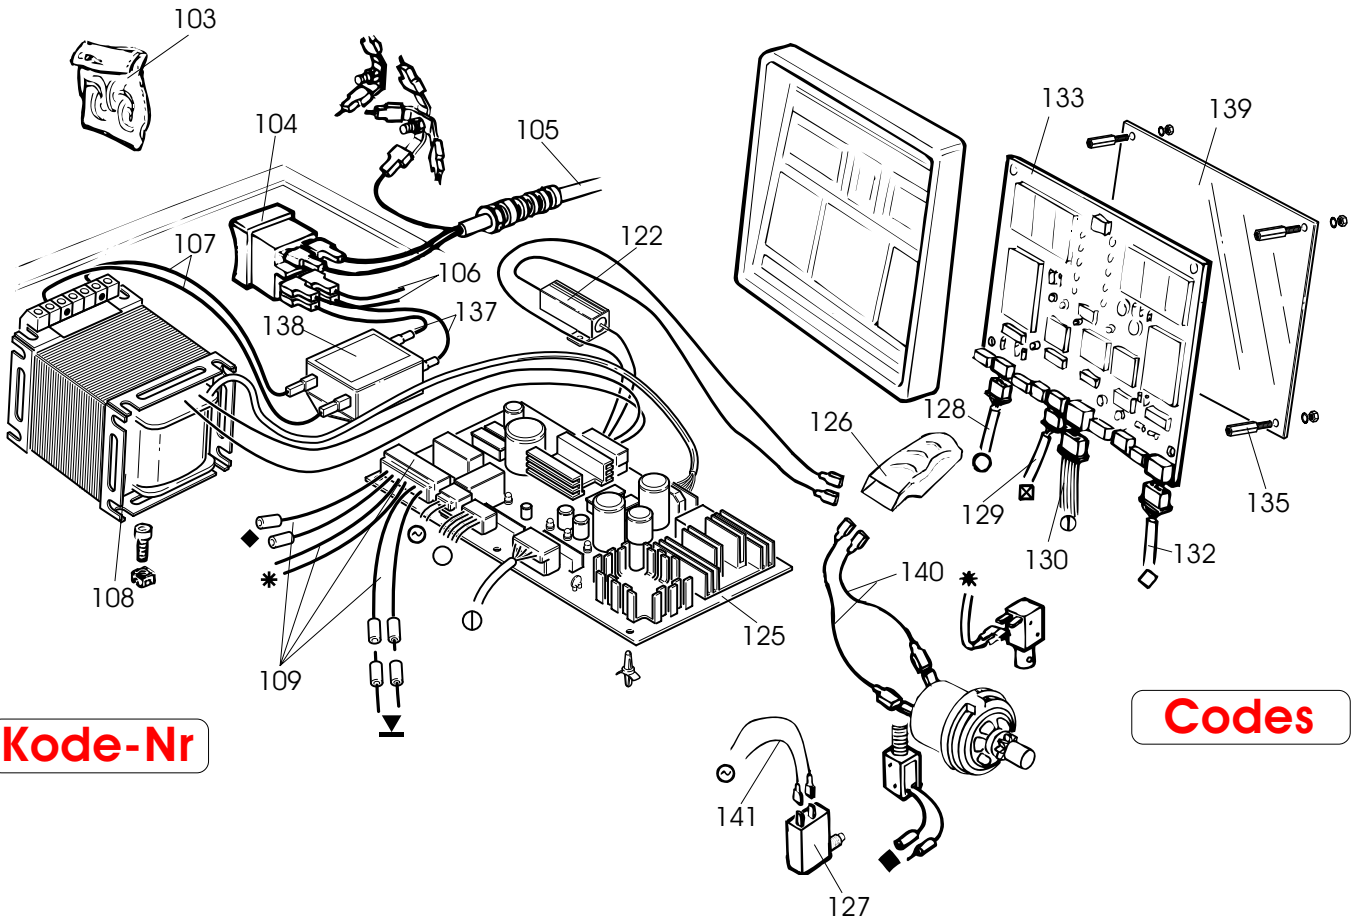

Codici

Codes

Kode-Nr

Codes

0103	900218079	SACCHETTO 3.15A	BAG 3.15A	BEUTEL 3.15A	SACHET 3.15A
0103	950229690	SACCHETTO 0.5A	BAG 0.5A	BEUTEL 0.5A	SACHET 0.5A
0103	950232942	SACCHETTO 3.15A T	BAG 3.15A T	BEUTEL 3.15A T	SACHET 3.15A T
0103	900254977	SACCHETTO T20A	BAG T20A	BEUTEL T20A	SACHET T20A
0104	950433848	INTERRUTTORE	SWITCH	SCHALTER	INTERRUPTEUR
0105	900235392	CAVO	CABLE	KABEL	CABLE
0106	900241450	CAVO 220V	CABLE 220V	KABEL 220V	CABLE 220V
0106	900241674	CAVO 110V	CABLE 110V	KABEL 110V	CABLE 110V
0107	900250323	CAVO	CABLE	KABEL	CABLE
0108	900238727	TRASFORMAT. 220V	TRANSFOR. 220V	TRANSFORMAT. 220V	TRANSFORMAT. 220V
0108	900241672	TRASFORMAT. 110V	TRANSFOR. 110V	TRANSFORMAT. 110V	TRANSFORMAT. 110V
0109	900249314	CAVO	CABLE	KABEL	CABLE
0122	900452044	RESISTENZA	RESISTANCE	WIDERSTAND	RESISTANCE
0125	900454218	SCHEDA ELETTR.	P.C. BOARD	ELEKTR. PLATINE	FICHE ELECTR.
0126	900454272	FILTRO RC	RC FILTER	FILTER RC	FILTRE RC
0127	900453434	MICROINTERRUTT.	MICROSWITCH	MIKROSCHALTER	MICROINTERRUPTEUR
0128	900449318	CAVO FLAT	FLAT CABLE	FLACHER KABEL	CABLE FLAT
0129	900449319	CAVO FLAT	FLAT CABLE	FLACHER KABEL	CABLE FLAT
0130	900238726	CAVO	CABLE	KABEL	CABLE
0131	900449320	CAVO FLAT	FLAT CABLE	FLACHER KABEL	CABLE FLAT
0132	900239586	CAVO	CABLE	KABEL	CABLE
0133	900254453	SCHEDA ELETTR.	P.C. BOARD	ELEKTR. PLATINE	FICHE ELECTR.
0133	900254454	SK ELETTR. "no split"	P.C. B. "no split"	ELEKTR. PLATINE "no split"	FICHE ELECTR. "no split"
0135	900449005	COLONNETTA	STUD	SCHRAUBENBOLZEN	COLONNETTE
0137	900455684	CAVO	CABLE	KABEL	CABLE
0138	900448914	FILTRO	FILTER	FILTER	FILTRE
0139	900355724	PROTEZIONE	SHIELD	ABDECKUNG	PROTECTION
0140	900454657	CAVO	CABLE	KABEL	CABLE
0140	900454508	CAVO	CABLE	KABEL	CABLE
0141	900454121	CAVO	CABLE	KABEL	CABLE