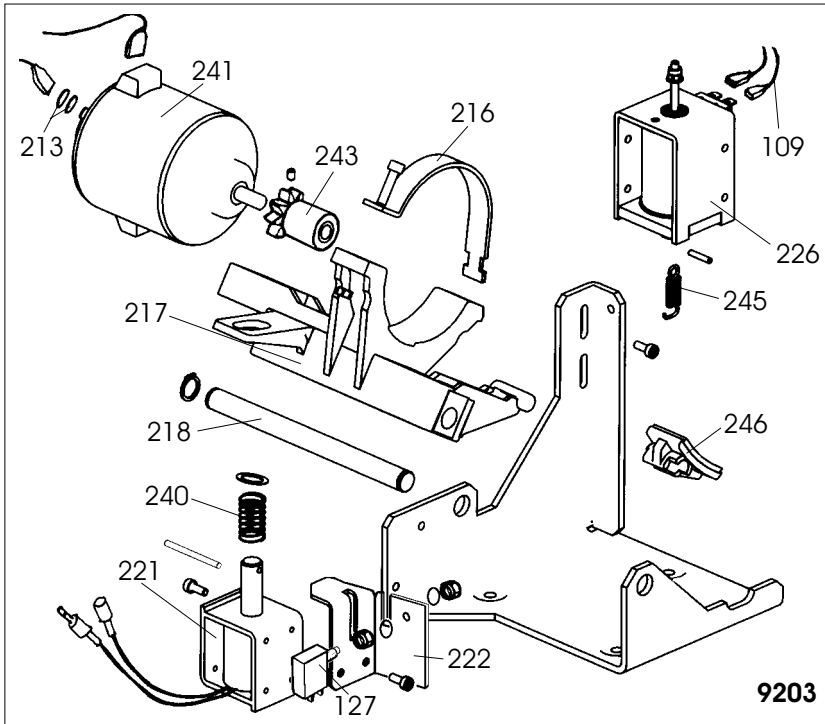

Codici

9203

Codes

Kode-Nr