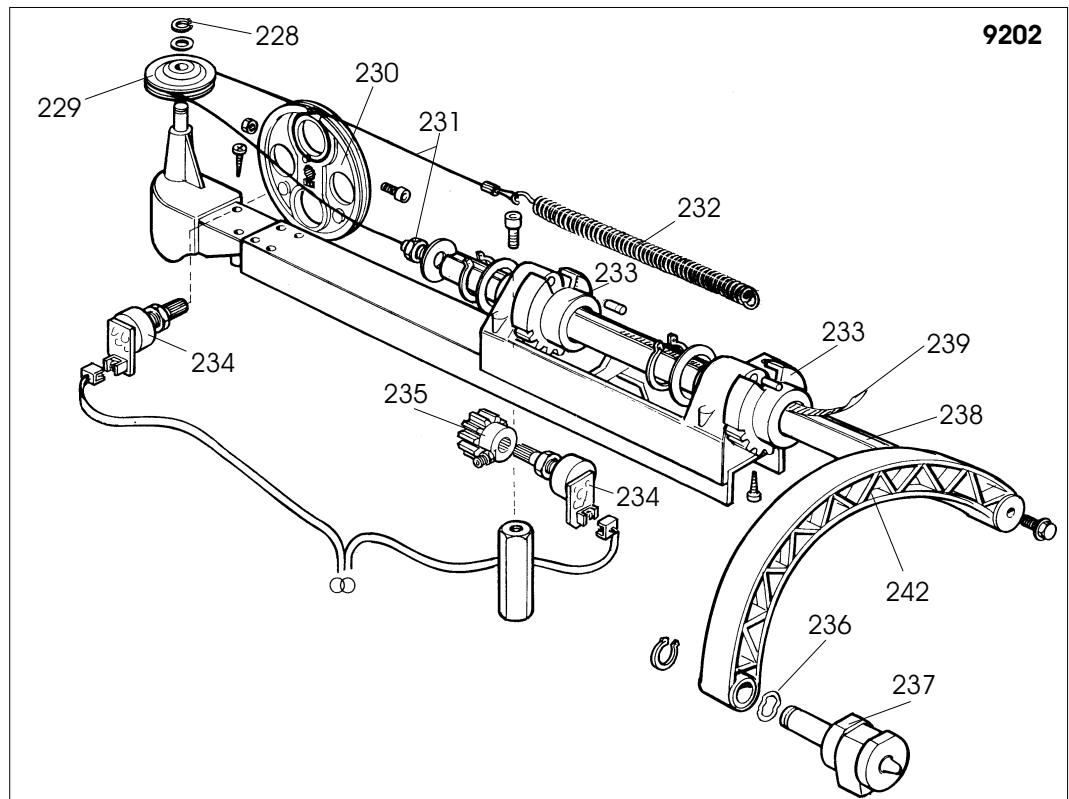

Codes

Codici

9203

Codes

Kode-Nr

9202

0114	900243591	PICK-UP	PICK-UP	PICK-UP	PICK-UP
0201	900222099	MOZZO	HUB	NABE	MOYEU
0202	900444239	MOLLA	SPRING	FEDER	RESSORT
0203	900222101	VITE	SCREW	SCHRAUBE	VIS
0204	900249280	GRUPPO	ASSEMBLY	GRUPPE	GROUPE
0205	900349284	SUPPORTO	SUPPORT	LAGER	SUPPORT
0206	900600243	SFERA	BALL	KUGEL	BILLE
0207	900424993	MOLLA	SPRING	FEDER	RESSORT
0208	900449310	DISCO	DISK	SCHEIBE	DISQUE
0211	900203841	PINZA	PLIERS	ZANGE	PINCE
0212	900430573	PESO	WEIGHT	GEWICHT	POIDS