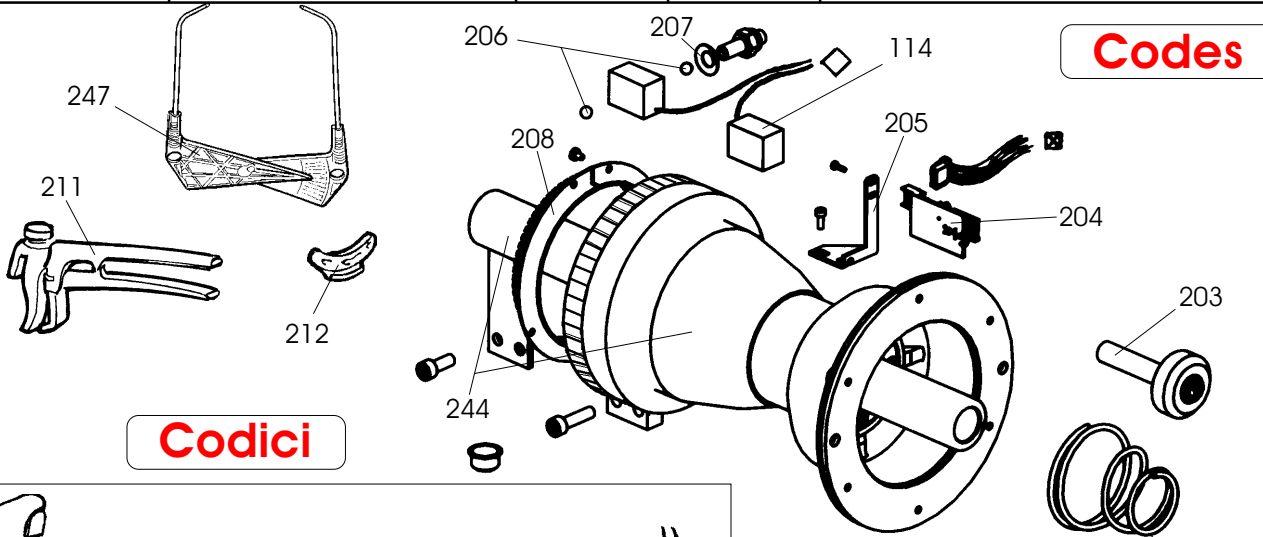

Codes

Codici

9203

Codes

Kode-Nr

9202