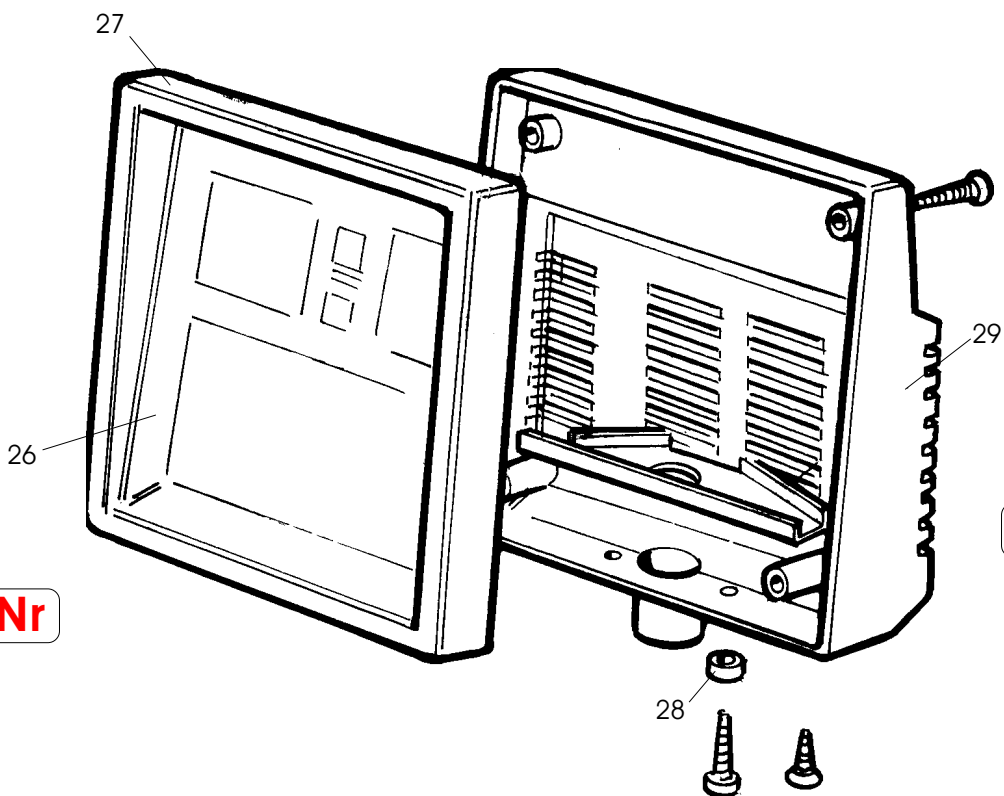

Codes

Kode-Nr